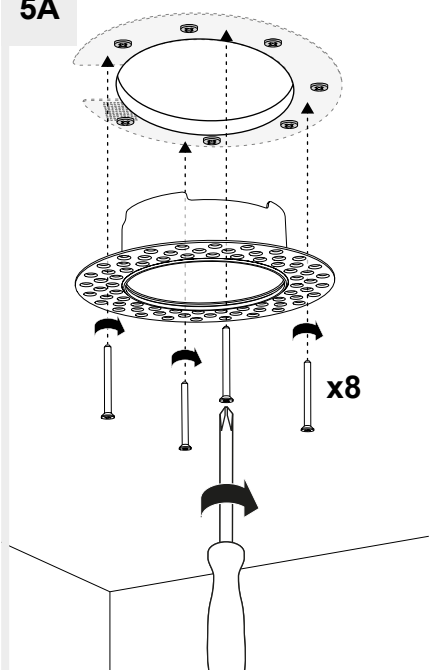

Artemide®

LA LINEA RECESSED

design
BIG

i

LA LINEA RECESSED TRIMLESS

L= 2,5 m

L= 5 m

LA LINEA RECESSED TRIM

L= 2,5 m

L= 5 m

i

i

i

i

i

A LA LINEA
KIT RECESSED
TRIMLESS

B LA LINEA
KIT RECESSED
TRIM

1

A

B

2

A

B

3

A

B

4A

A

5A

6A

B

4B