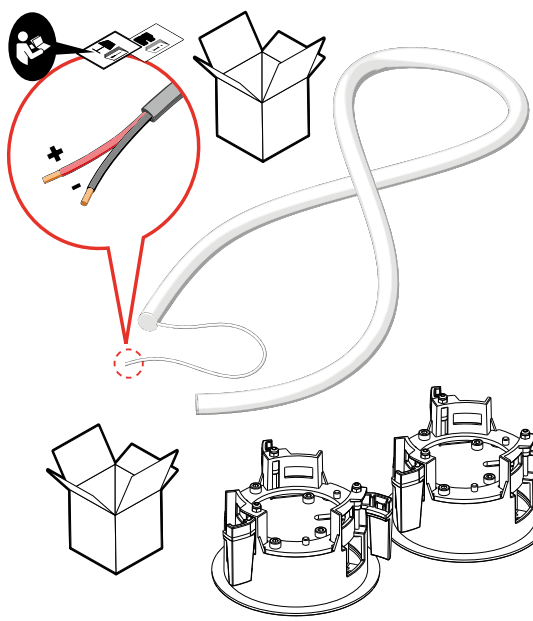

Artemide®

LA LINEA RECESSED

design
BIG

i

LA LINEA RECESSED TRIMLESS

L= 2,5 m

L= 5 m

LA LINEA RECESSED TRIM

L= 2,5 m

L= 5 m

i

i

i

i

i

A LA LINEA
KIT RECESSED
TRIMLESS

B LA LINEA
KIT RECESSED
TRIM

1

A

B

2

A

B

3