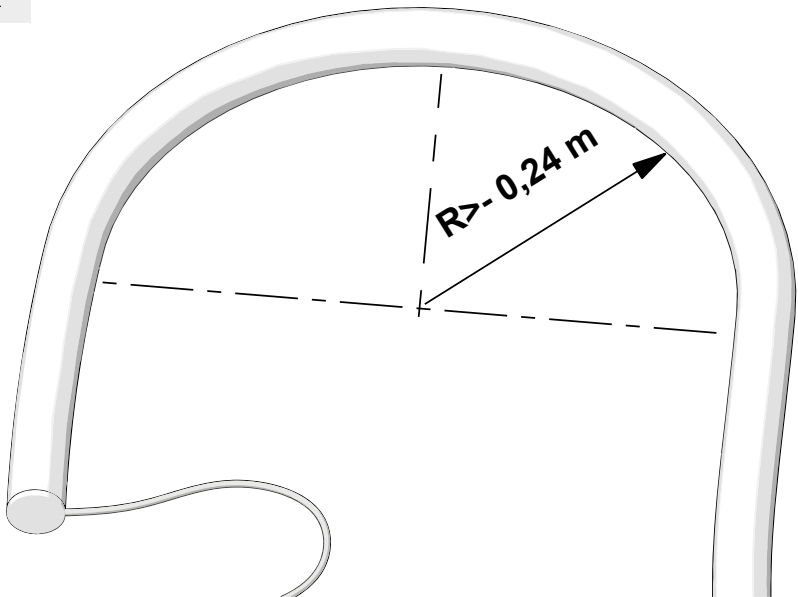

Artemide®

LA LINEA RECESSED

design
BIG

i

LA LINEA RECESSED TRIMLESS

L= 2,5 m

L= 5 m

LA LINEA RECESSED TRIM

L= 2,5 m

L= 5 m

i

i

i

i

i

A LA LINEA
KIT RECESSED
TRIMLESS

B LA LINEA
KIT RECESSED
TRIM

1

A

B

2

A

B

3