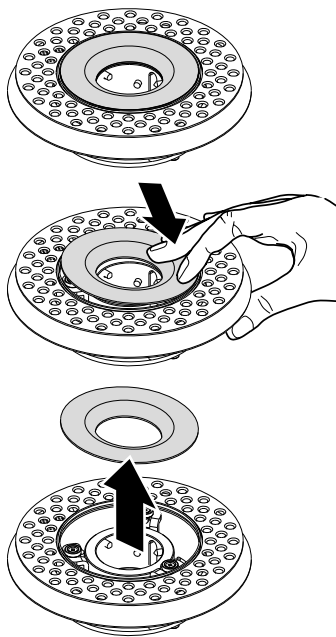

Artemide®

LA LINEA RECESSED

design
BIG

i

LA LINEA RECESSED TRIMLESS

L= 2,5 m

L= 5 m

LA LINEA RECESSED TRIM

L= 2,5 m

L= 5 m

i

i

i

i

i

A LA LINEA
KIT RECESSED
TRIMLESS

B LA LINEA
KIT RECESSED
TRIM

1

A

B

2

A

B

3