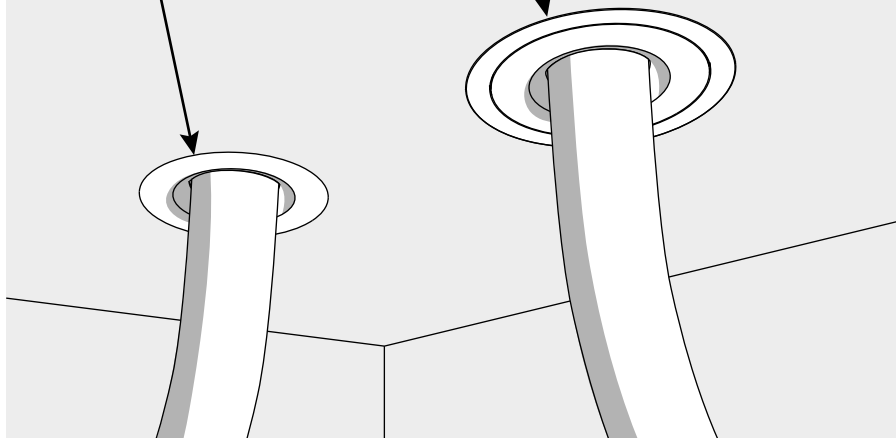

Artemide®

LA LINEA RECESSED

design
BIG

i

LA LINEA RECESSED TRIMLESS

L= 2,5 m

L= 5 m

LA LINEA RECESSED TRIM

L= 2,5 m

L= 5 m

i

i

i

i

i

A LA LINEA
KIT RECESSED
TRIMLESS

B LA LINEA
KIT RECESSED
TRIM

1

A

B

2

A

B

3