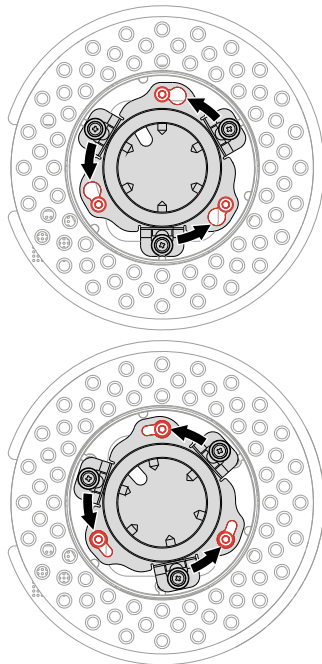

Artemide®

LA LINEA RECESSED

design
BIG

i

LA LINEA RECESSED TRIMLESS

L= 2,5 m

L= 5 m

LA LINEA RECESSED TRIM

L= 2,5 m

L= 5 m

i

i

i

i

i

A LA LINEA
KIT RECESSED
TRIMLESS

B LA LINEA
KIT RECESSED
TRIM

1

A

B

2

A

B

3