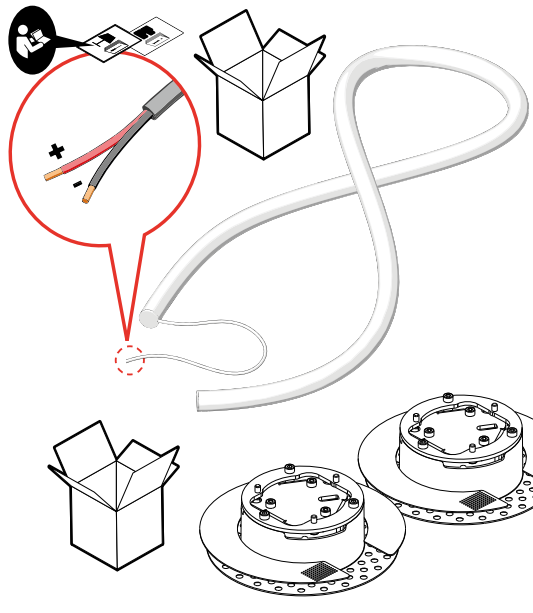

Artemide®

LA LINEA RECESSED

design
BIG

i

LA LINEA RECESSED TRIMLESS

L= 2,5 m

L= 5 m

LA LINEA RECESSED TRIM

L= 2,5 m

L= 5 m

i

i

i

i

i

A LA LINEA
KIT RECESSED
TRIMLESS

B LA LINEA
KIT RECESSED
TRIM

1

A

B

2

A

B

3