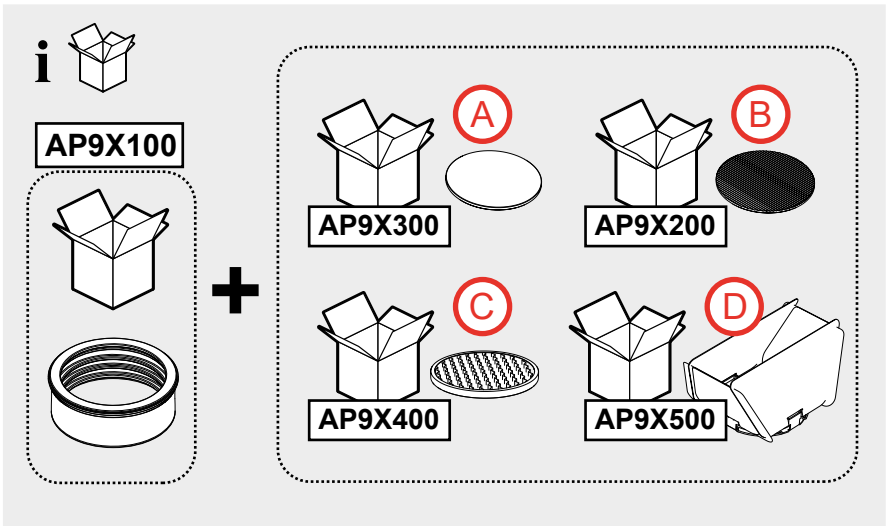

VECTOR 55 ACCESSORIES