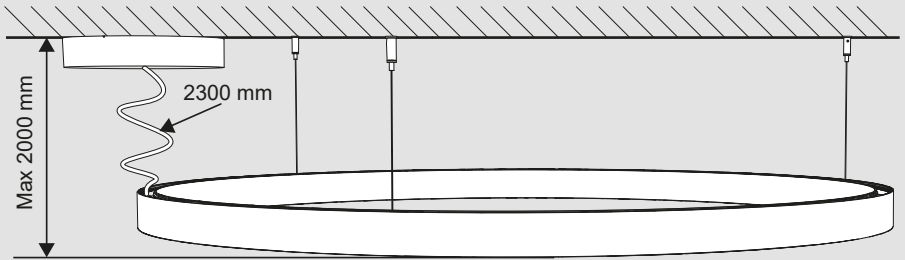

Artemide®

A.24 STAND-ALONE CIRCULAR Ø 1122/1500 mm SUSPENSION DIFFUSED/SHARPING

design
Carlotta de Bevilacqua

Diffused

Sharping

i

	LED1 from Dthr (m)		
	3000K	4000K	
	FL	0,5	
XF	0,3	0,4	

1

11

12

13

14

15a

15b

15c

i