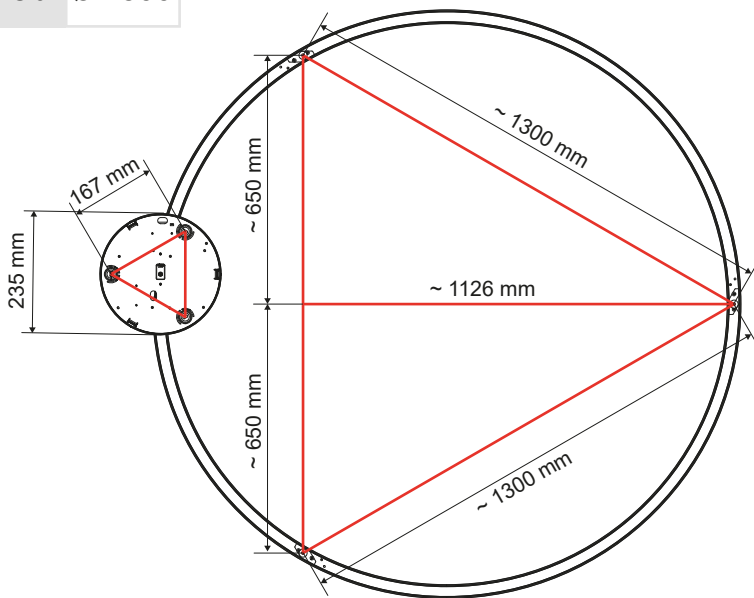

8b $\varnothing$ 1500