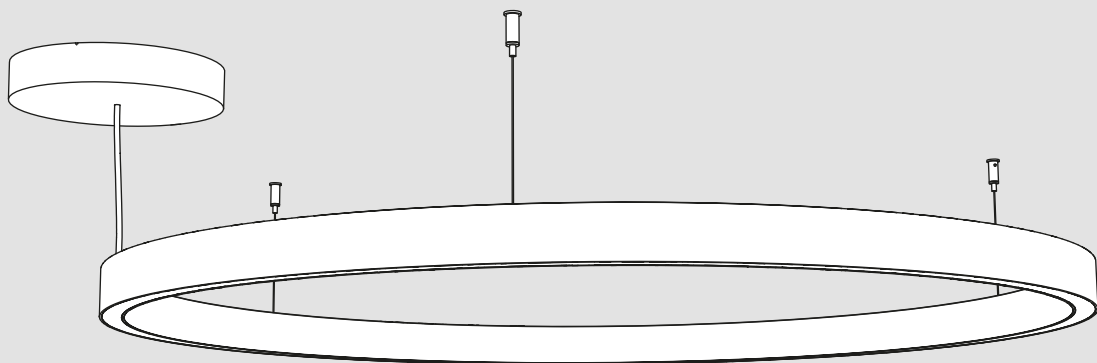

Artemide®

A.24 STAND-ALONE CIRCULAR Ø 1122/1500 mm SUSPENSION DIFFUSED/SHARPING

design
Carlotta de Bevilacqua

Diffused

Sharping

i

	LED1 from Dthr (m)		
	3000K	4000K	
	FL	0,5	
XF	0,3	0,4	

1