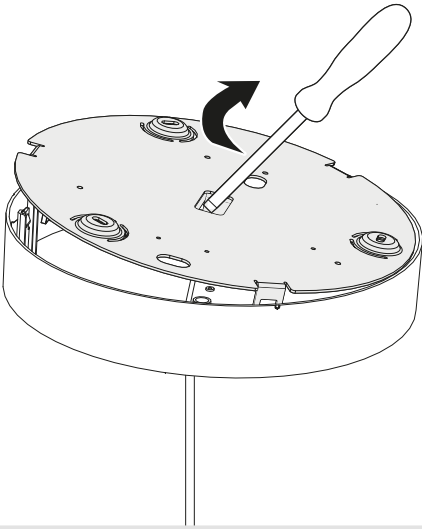

Artemide®

A.24 STAND-ALONE CIRCULAR Ø 1122/1500 mm SUSPENSION DIFFUSED/SHARPING

design
Carlotta de Bevilacqua

Diffused

Sharping

i

	LED1 from Dthr (m)		
	3000K	4000K	
	FL	0,5	
XF	0,3	0,4	

1