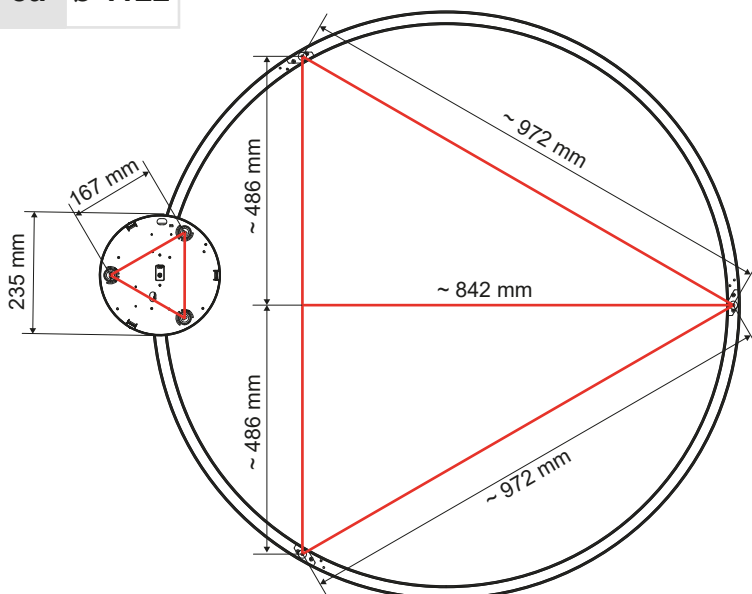

Artemide®

A.24 STAND-ALONE CIRCULAR Ø 1122/1500 mm SUSPENSION DIFFUSED/SHARPING

design
Carlotta de Bevilacqua

Diffused

Sharping

i

	LED1 from Dthr (m)		
	3000K	4000K	
	FL	0,5	
XF	0,3	0,4	

1

2

3

6

7

8a $\varnothing 1122$

8b \varnothing 1500

9

10