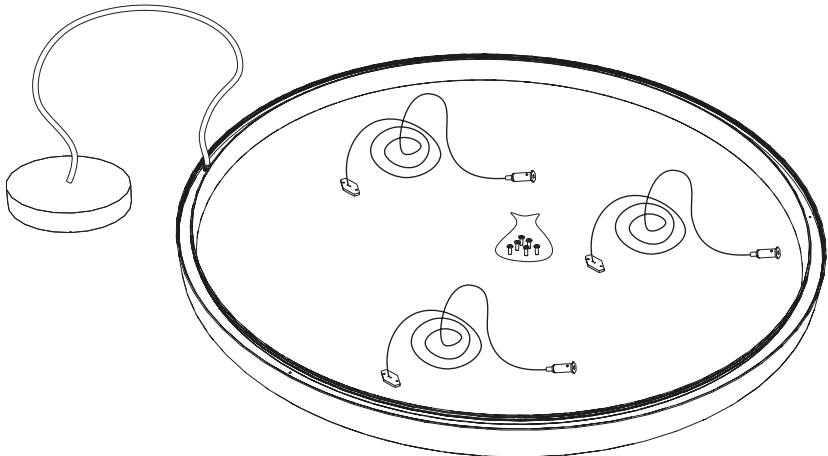

Artemide®

A.24 STAND-ALONE CIRCULAR Ø 1122/1500 mm SUSPENSION DIFFUSED/SHARPING

design
Carlotta de Bevilacqua

Diffused

Sharping

i

	LED1 from Dthr (m)		
	3000K	4000K	
	FL	0,5	
XF	0,3	0,4	

1