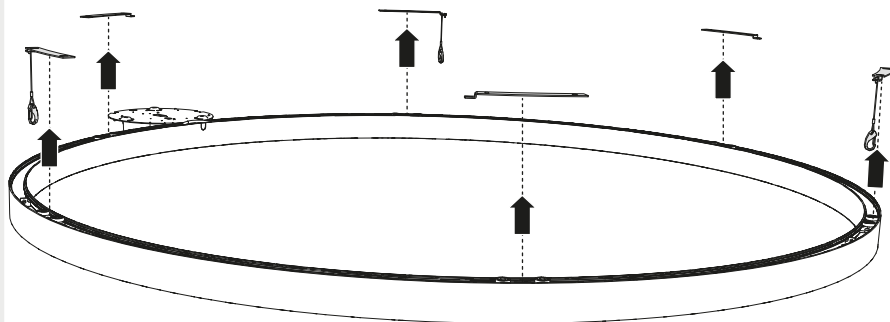

Artemide®

A.24 STAND-ALONE CIRCULAR Ø 1122/1500 mm CEILING DIFFUSED/SHARPING

design

Carlotta de Bevilacqua

Diffused

Sharping

i

 Diffused	LED 0	 Sharping	LED1 from Dthr (m)			
				3000K		4000K
			FL	0,5		0,6
	XF	0,3	0,4			

1

2

3

4a $\varnothing 1122$

4b $\varnothing 1500$

5a \varnothing 1122

5b \varnothing 1500

6a ø 1122

6b ø 1500

7

8

9

10

11a 

11b

11c