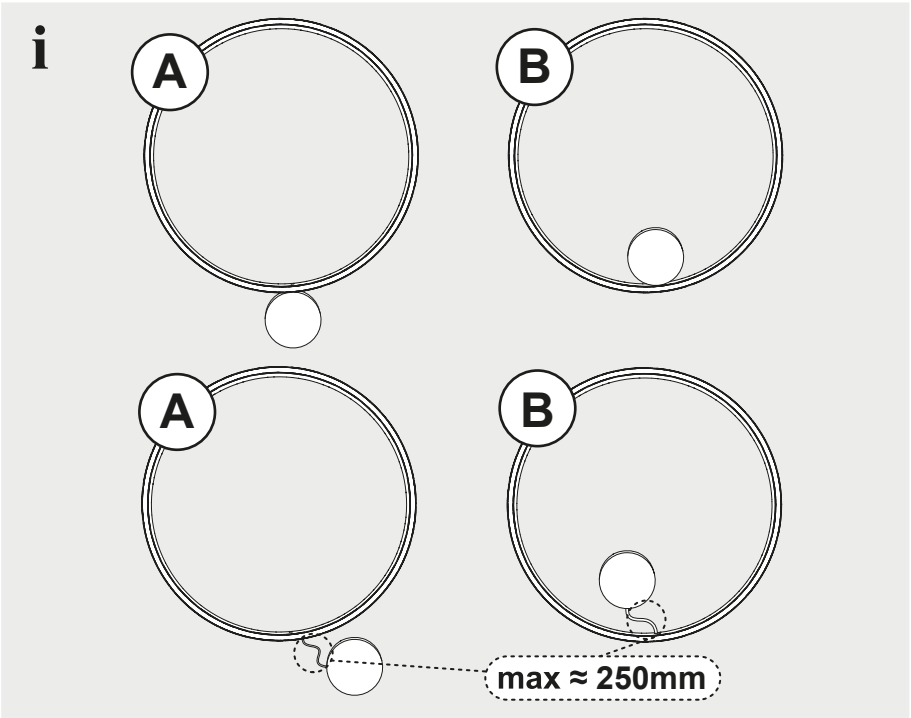

Artemide®

A.24 STAND-ALONE CIRCULAR Ø 1122/1500 mm CEILING DIFFUSED/SHARPING

design

Carlotta de Bevilacqua

Diffused

Sharping

i

 Diffused	LED 0	 Sharping	LED1 from Dthr (m)			
				3000K		4000K
			FL	0,5		0,6
	XF	0,3	0,4			

6b ø 1500

7

8

9

10

11a 

11b

11c