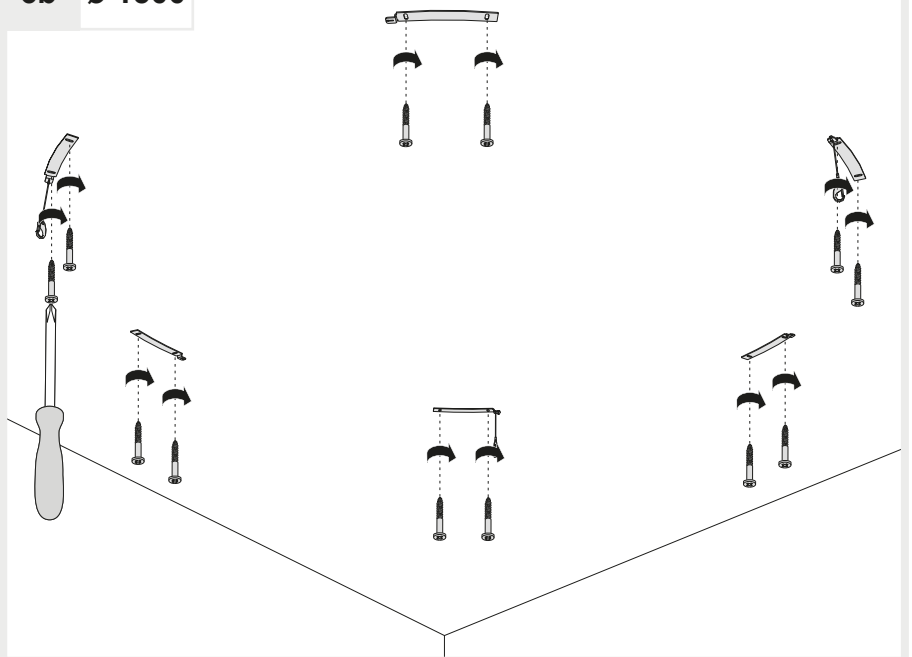

Artemide®

A.24 STAND-ALONE CIRCULAR Ø 1122/1500 mm CEILING DIFFUSED/SHARPING

design

Carlotta de Bevilacqua

Diffused

Sharping

i

 Diffused	LED 0	 Sharping	LED1 from Dthr (m)			
				3000K		4000K
			FL	0,5		0,6
	XF	0,3	0,4			

6b ø 1500

7

8

9

10

11a 

11b

11c