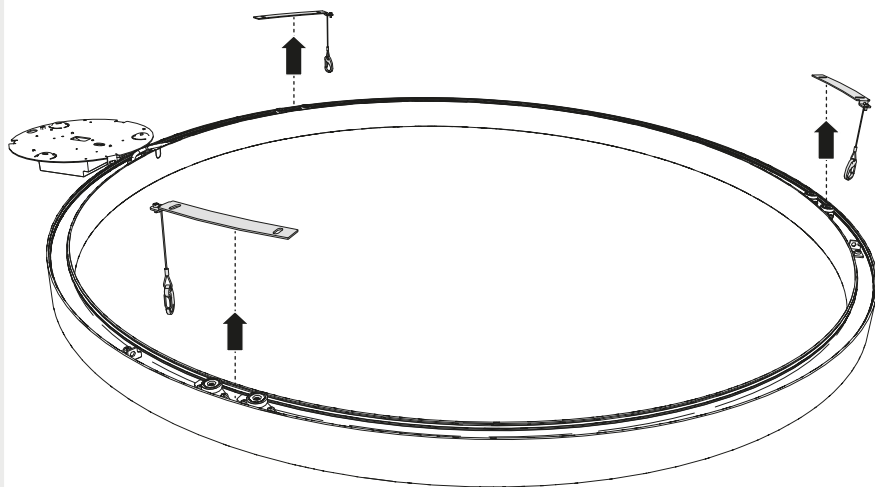

4a $\varnothing 1122$

4b $\varnothing 1500$