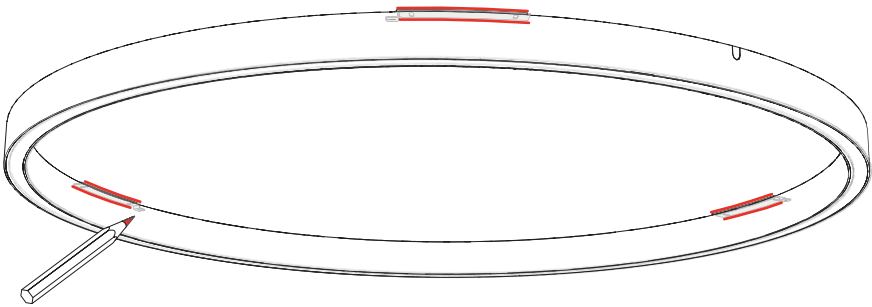

Artemide®

A.24 STAND-ALONE CIRCULAR Ø 1122/1500 mm CEILING DIFFUSED/SHARPING

design

Carlotta de Bevilacqua

Diffused

Sharping

i

 Diffused	LED 0	 Sharping	LED1 from Dthr (m)			
				3000K		4000K
			FL	0,5		0,6
	XF	0,3	0,4			

1

2

3

4a $\varnothing 1122$

4b $\varnothing 1500$

5a \varnothing 1122

5b \varnothing 1500

6a ø 1122

6b ø 1500

7

8

9

10

11a 

11b

11c