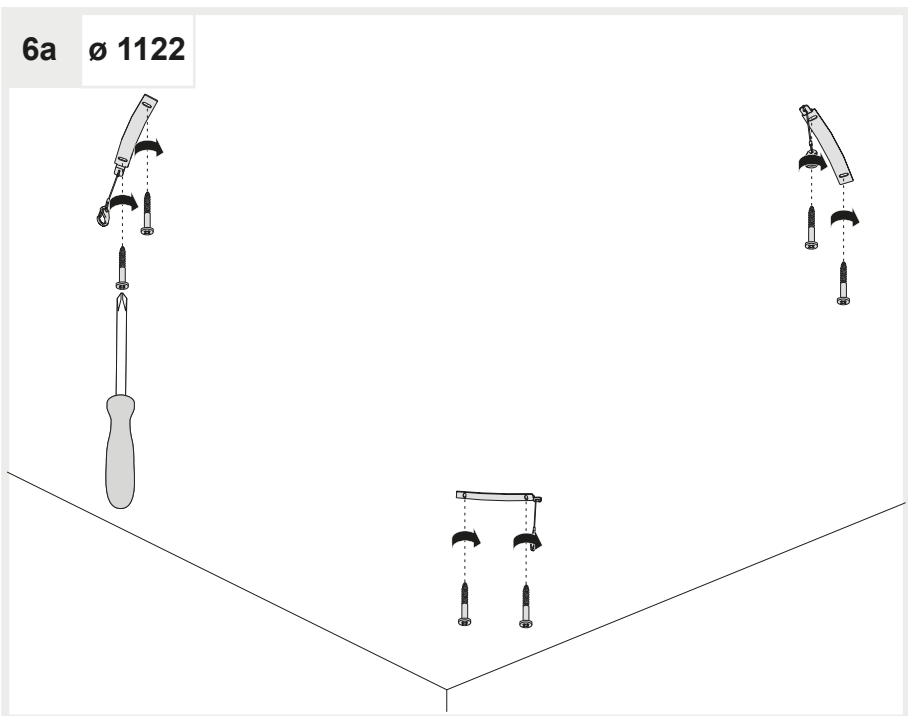

A.24 STAND-ALONE CIRCULAR Ø 1122/1500 mm CEILING DIFFUSED/SHARPING APP

design

Carlotta de Bevilacqua

Diffused

Sharping

i

 Diffused	LED 0	 Sharping	LED1 from Dthr (m)		
				3000K	
			FL	0,5	0,6
			XF	0,3	0,4

Artemide App
Starting Guide

1

2

3

4a $\varnothing 1122$

4b $\varnothing 1500$

5a $\varnothing 1122$

5b \varnothing 1500

6a \varnothing 1122

6b \varnothing 1500

7

i

max \approx 250mm

i**A****i****B****8**

9

10