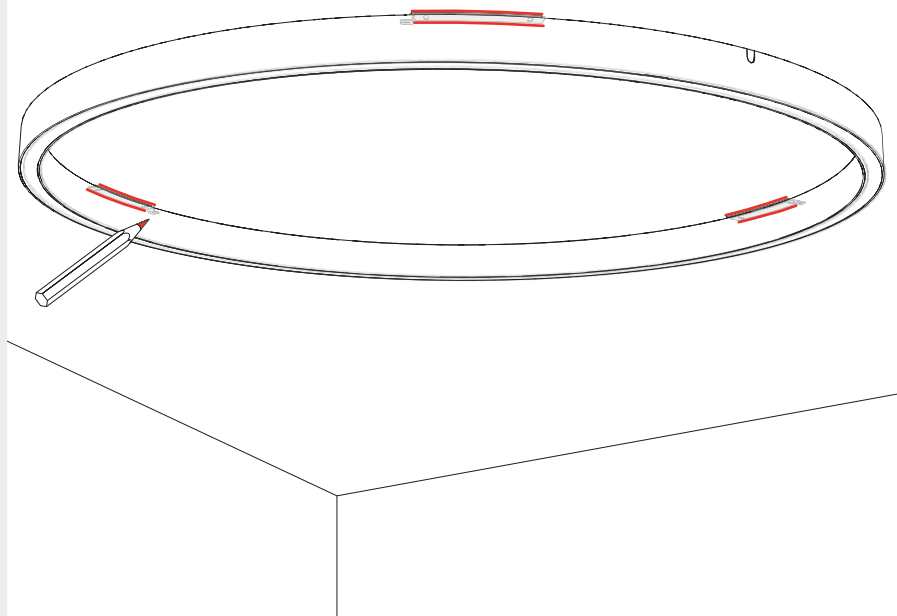

A.24 STAND-ALONE CIRCULAR Ø 1122/1500 mm CEILING DIFFUSED/SHARPING APP

design

Carlotta de Bevilacqua

Diffused

Sharping

i

 Diffused	LED 0	 Sharping	LED1 from Dthr (m)		
				3000K	
			FL	0,5	0,6
			XF	0,3	0,4

Artemide App
Starting Guide

1

2

3

4a $\varnothing 1122$

4b $\varnothing 1500$

5a $\varnothing 1122$

5b \varnothing 1500

6a \varnothing 1122

6b \varnothing 1500

7

i

max \approx 250mm

i**A****i****B****8**

9

10