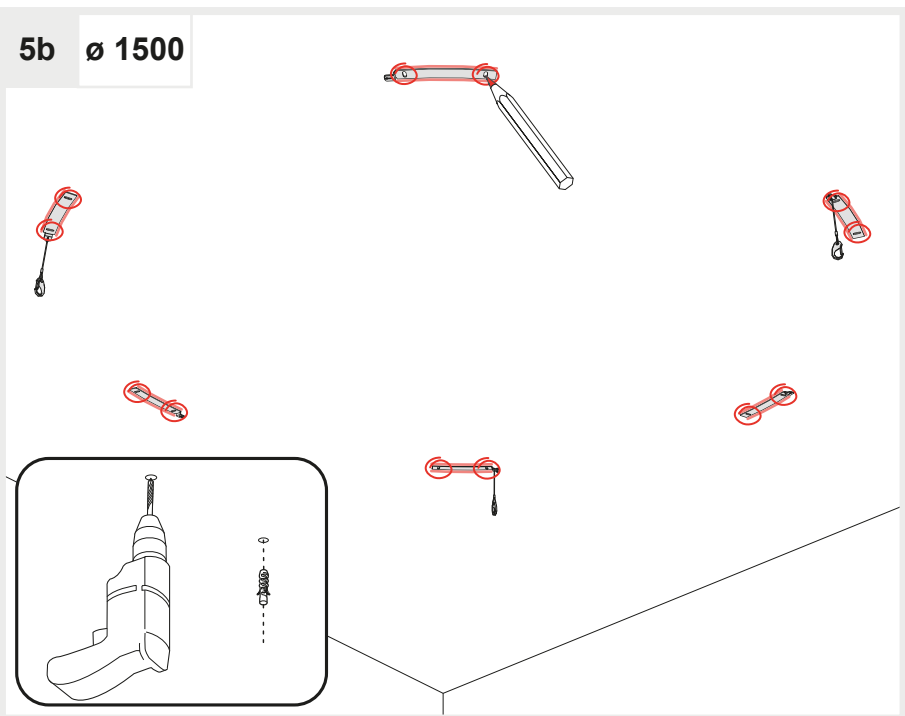

A.24 STAND-ALONE CIRCULAR Ø 1122/1500 mm CEILING DIFFUSED/SHARPING APP

design

Carlotta de Bevilacqua

Diffused

Sharping

i

 Diffused	LED 0	 Sharping	LED1 from Dthr (m)		
				3000K	
			FL	0,5	0,6
			XF	0,3	0,4

Artemide App
Starting Guide

1

2

3

4a $\varnothing 1122$

4b $\varnothing 1500$

5a $\varnothing 1122$

5b \varnothing 1500

6a \varnothing 1122

6b \varnothing 1500

7

i

max \approx 250mm

i**A****i****B****8**

9

10