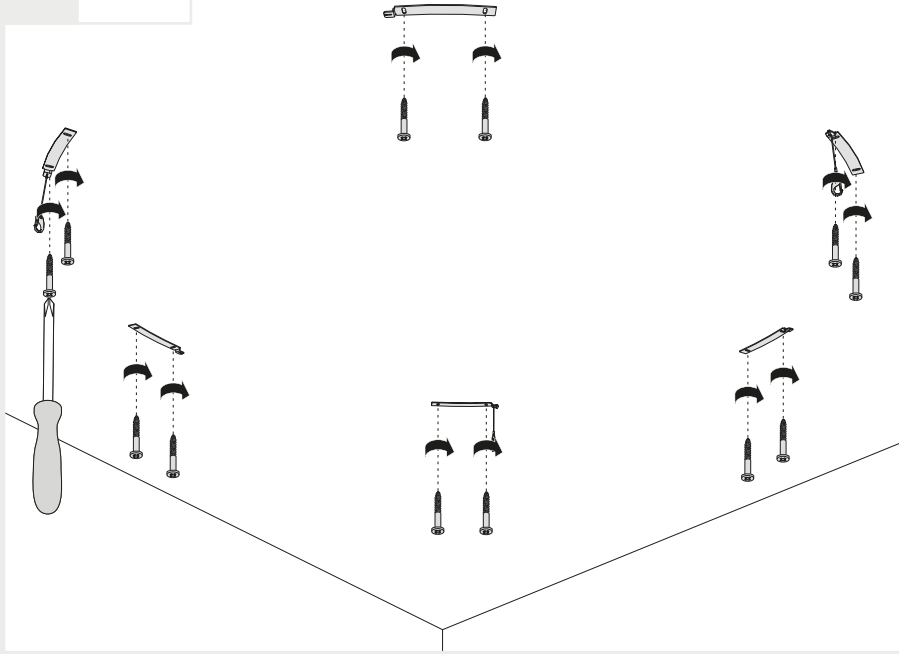

6b $\varnothing$ 1500