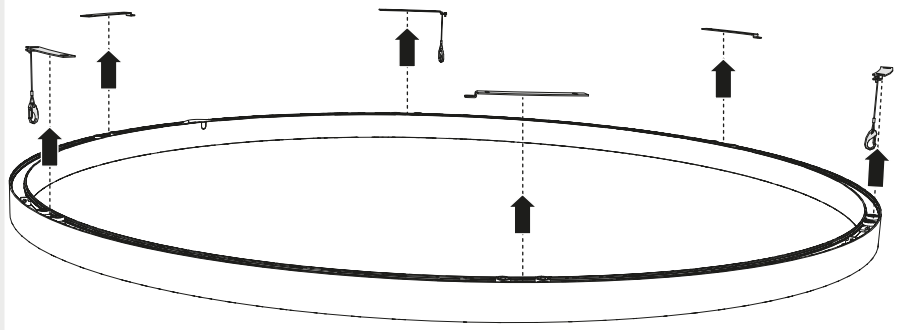

A.24 STAND-ALONE CIRCULAR Ø 1122/1500 mm CEILING DIFFUSED/SHARPING APP

design

Carlotta de Bevilacqua

Diffused

Sharping

i

 Diffused	LED 0	 Sharping	LED1 from Dthr (m)		
				3000K	
			FL	0,5	0,6
			XF	0,3	0,4

Artemide App
Starting Guide

1

2

3

4a $\varnothing 1122$

4b $\varnothing 1500$

5a $\varnothing 1122$

5b \varnothing 1500

6a \varnothing 1122

6b \varnothing 1500

7

i

max \approx 250mm

i**A****i****B****8**

9

10