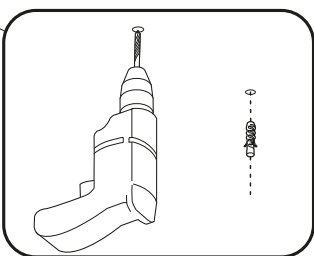

4b $\varnothing 1500$

5a $\varnothing 1122$