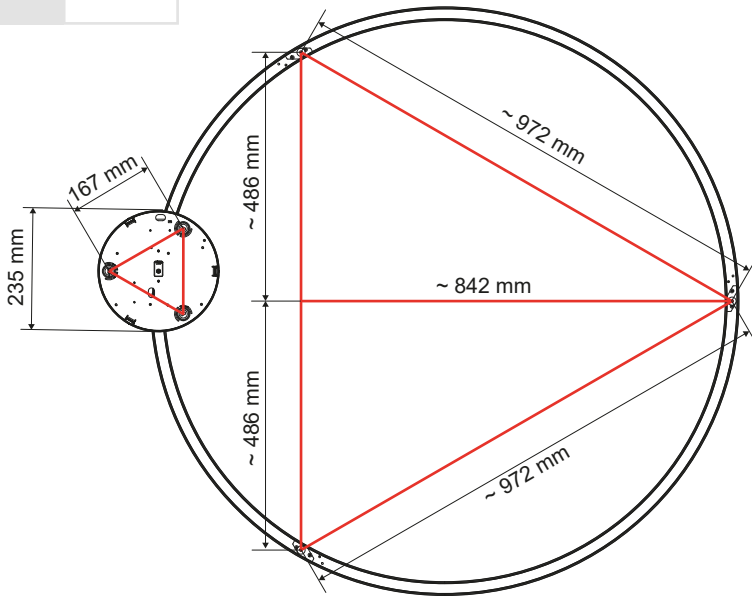

8a $\varnothing$ 1122