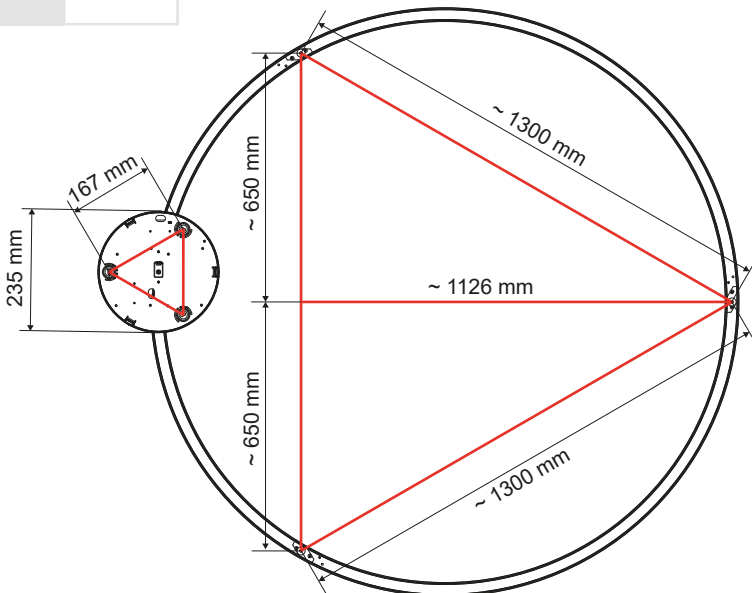

8b $\varnothing$ 1500