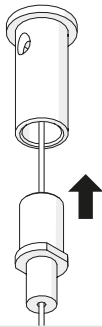

Artemide®

A.24 STAND-ALONE CIRCULAR Ø 1122/1500 mm SUSPENSION DIFFUSED/SHARPING APP

design
Carlotta de Bevilacqua

Diffused

Sharping

i

| Sharping | LED1 from Dthr (m) | | |
|--------------|--------------------|-------|--|
| | 3000K | 4000K | |
| | FL | 0,5 | |
| XF | 0,3 | 0,4 | |

7

8a \varnothing 1122

8b \varnothing 1500

9

10

11

12

13