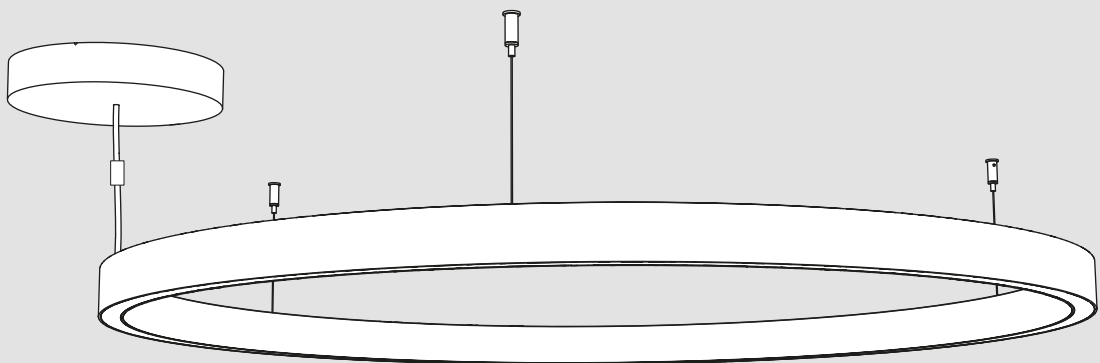

Artemide®

A.24 STAND-ALONE CIRCULAR Ø 1122/1500 mm SUSPENSION DIFFUSED/SHARPING APP

design
Carlotta de Bevilacqua

Diffused

Sharping

i

| Sharping | LED1 from Dthr (m) | | |
|--------------|--------------------|-------|--|
| | 3000K | 4000K | |
| | FL | 0,5 | |
| XF | 0,3 | 0,4 | |