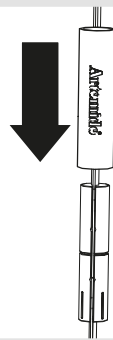

Artemide®

A.24 STAND-ALONE CIRCULAR Ø 1122/1500 mm SUSPENSION DIFFUSED/SHARPING APP

design
Carlotta de Bevilacqua

Diffused

Sharping

i

| Sharping | LED1 from Dthr (m) | | |
|--------------|--------------------|-------|--|
| | 3000K | 4000K | |
| | FL | 0,5 | |
| XF | 0,3 | 0,4 | |

19

20

∅ 1122

SHARPING KIT R561

ø 1500

SHARPING KIT R750

18

19