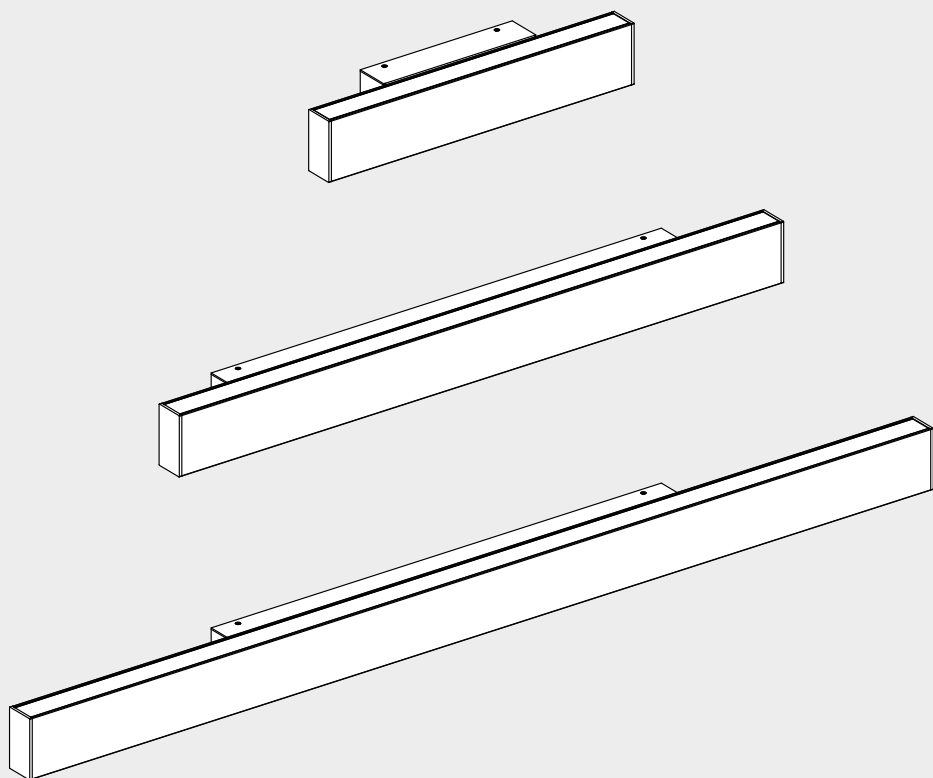

## A.24 WALL DIFFUSING

design  
Carlotta de Bevilacqua

i

Artemide App  
Quick Starting Guide

**A.24 WALL  
DIFFUSING  
300**

**A.24 WALL  
DIFFUSING  
600**

**A.24 WALL  
DIFFUSING  
900**

2

3

**i** A.24 WALL 600 / 900

**4**

5

6

7

8

9