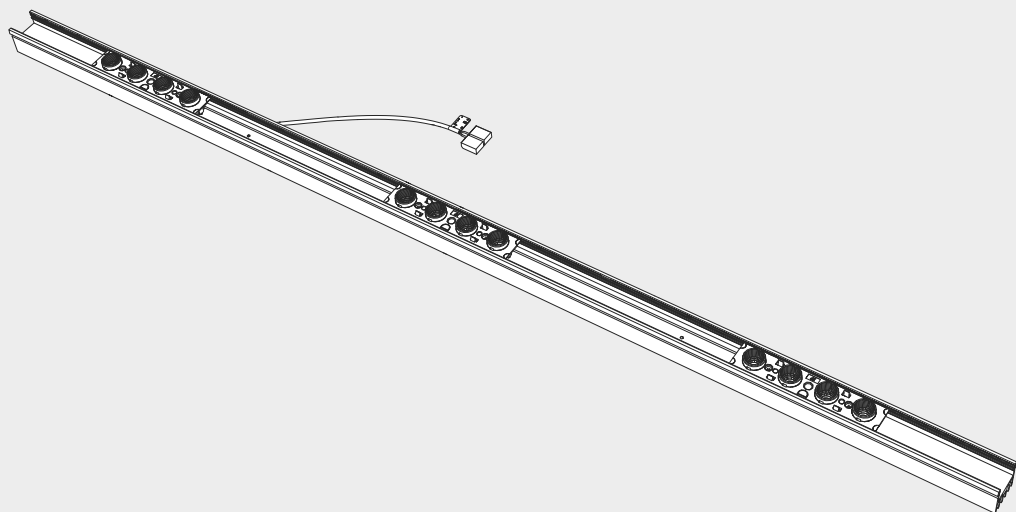

A.39 SHARPING RCS 1184 LB/HB TRIMLESS

A.39 SHARPING RCS 2368 LB/HB TRIMLESS

design  
Carlotta de Bevilacqua

	LED 1 from Dthr (m)		
	2700 K	3000 K	4000 K
FL	0,55	0,55	0,80
WF	0,45	0,45	0,70
XF	0,35	0,35	0,50

**i**

Type	Lenght	Power [W]	I [mA]
A.39 SHARPING RCS LB	1184	22	900
	2368	44	900
A.39 SHARPING RCS HB	1184	33	900
	2368	2x33	900

**i**

1

2

OPTIC UNITS	Pout [W]	Driver code	
		Undimmable	Dimmable (DALI)
2x4	25	DV1022	DV1026
3x4	45	DV1023	DV1027
4x4	60	DV1024	DV1028
6x4	45+45	2xDV1024	2xDV1029

3

Type	Length	Power [W]	I [mA]
A.39 SHARPING RCS LB	1184	22	900
	2368	44	900
A.39 SHARPING RCS HB	1184	33	900
	2368	2x33	900

- ⊕ Rosso/Red/Rouge/Rot
- ⊖ Nero/Black/Noir/Schwarz

- ⊕ Rosso/Red/Rouge/Rot
- ⊖ Nero/Black/Noir/Schwarz