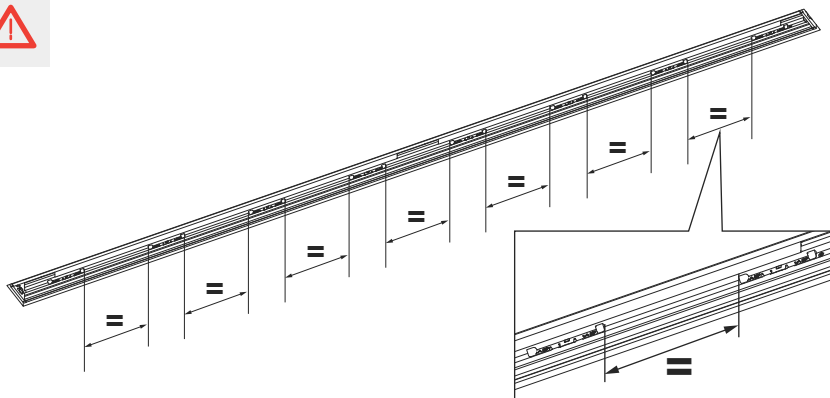

A.39 SHARPING RCS 1184 LB/HB TRIMLESS

A.39 SHARPING RCS 2368 LB/HB TRIMLESS

design  
Carlotta de Bevilacqua

	LED 1 from Dthr (m)		
	2700 K	3000 K	4000 K
FL	0,55	0,55	0,80
WF	0,45	0,45	0,70
XF	0,35	0,35	0,50

**i**

Type	Lenght	Power [W]	I [mA]
A.39 SHARPING RCS LB	1184	22	900
	2368	44	900
A.39 SHARPING RCS HB	1184	33	900
	2368	2x33	900

**i**

1

2

OPTIC UNITS	Pout [W]	Driver code	
		Undimmable	Dimmable (DALI)
2x4	25	DV1022	DV1026
3x4	45	DV1023	DV1027
4x4	60	DV1024	DV1028
6x4	45+45	2xDV1024	2xDV1029

3

Type	Length	Power [W]	I [mA]
A.39 SHARPING RCS LB	1184	22	900
	2368	44	900
A.39 SHARPING RCS HB	1184	33	900
	2368	2x33	900

- ⊕ Rosso/Red/Rouge/Rot
- ⊖ Nero/Black/Noir/Schwarz

- ⊕ Rosso/Red/Rouge/Rot
- ⊖ Nero/Black/Noir/Schwarz