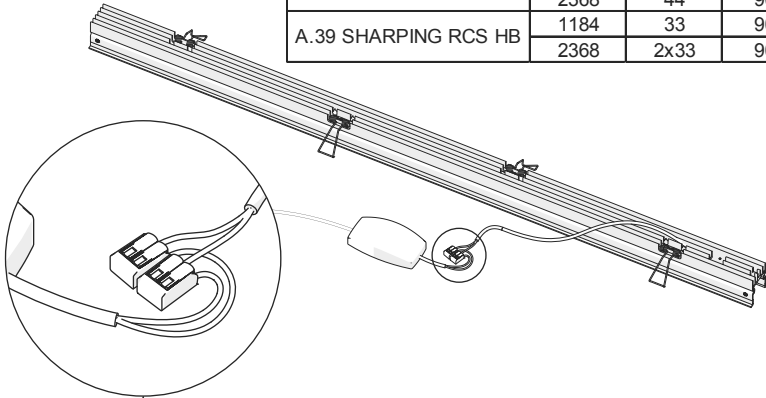

**i**

Type	Lenght	Power [W]	I [mA]
A.39 SHARPING RCS LB	1184	22	900
	2368	44	900
A.39 SHARPING RCS HB	1184	33	900
	2368	2x33	900

**i**

1

2

OPTIC UNITS	Pout [W]	Driver code	
		Undimmable	Dimmable (DALI)
2x4	25	DV1022	DV1026
3x4	45	DV1023	DV1027
4x4	60	DV1024	DV1028
6x4	45+45	2xDV1024	2xDV1029

3

Type	Length	Power [W]	I [mA]
A.39 SHARPING RCS LB	1184	22	900
	2368	44	900
A.39 SHARPING RCS HB	1184	33	900
	2368	2x33	900

- ⊕ Rosso/Red/Rouge/Rot
- ⊖ Nero/Black/Noir/Schwarz

- ⊕ Rosso/Red/Rouge/Rot
- ⊖ Nero/Black/Noir/Schwarz