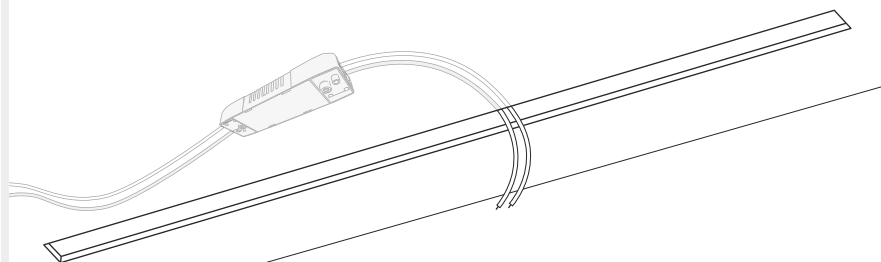

A.39 SHARPING RCS 1184 LB/HB TRIMLESS

A.39 SHARPING RCS 2368 LB/HB TRIMLESS

design  
Carlotta de Bevilacqua

	LED 1 from Dthr (m)		
	2700 K	3000 K	4000 K
FL	0,55	0,55	0,80
WF	0,45	0,45	0,70
XF	0,35	0,35	0,50

**i**

Type	Lenght	Power [W]	I [mA]
A.39 SHARPING RCS LB	1184	22	900
	2368	44	900
A.39 SHARPING RCS HB	1184	33	900
	2368	2x33	900

**i**

1

2

OPTIC UNITS	Pout [W]	Driver code	
		Undimmable	Dimmable (DALI)
2x4	25	DV1022	DV1026
3x4	45	DV1023	DV1027
4x4	60	DV1024	DV1028
6x4	45+45	2xDV1024	2xDV1029

3

Type	Length	Power [W]	I [mA]
A.39 SHARPING RCS LB	1184	22	900
	2368	44	900
A.39 SHARPING RCS HB	1184	33	900
	2368	2x33	900

- ⊕ Rosso/Red/Rouge/Rot
- ⊖ Nero/Black/Noir/Schwarz

- ⊕ Rosso/Red/Rouge/Rot
- ⊖ Nero/Black/Noir/Schwarz