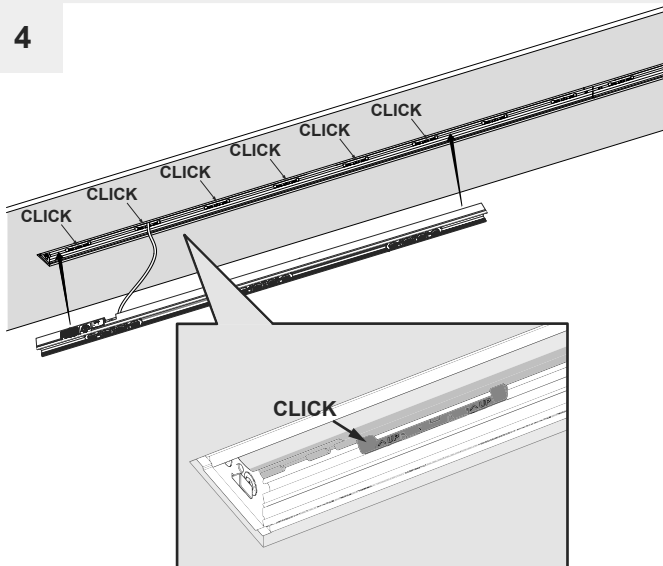

- ⊕ Rosso/Red/Rouge/Rot
- ⊖ Nero/Black/Noir/Schwarz

- ⊕ Rosso/Red/Rouge/Rot
- ⊖ Nero/Black/Noir/Schwarz

4