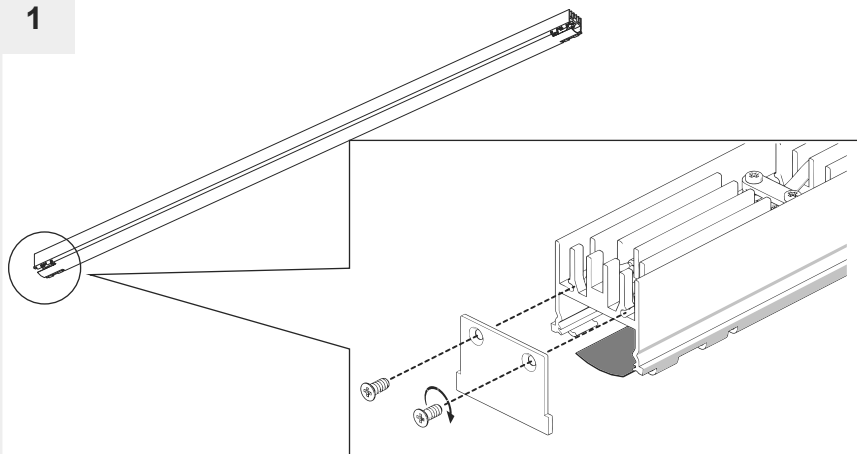

**i**

Type	Lenght	Power [W]	I [mA]
A.39 SHARPING RCS LB	1184	22	900
	2368	44	900
A.39 SHARPING RCS HB	1184	33	900
	2368	2x33	900

**i**

1

2

OPTIC UNITS	Pout [W]	Driver code	
		Undimmable	Dimmable (DALI)
2x4	25	DV1022	DV1026
3x4	45	DV1023	DV1027
4x4	60	DV1024	DV1028
6x4	45+45	2xDV1024	2xDV1029

3

Type	Length	Power [W]	I [mA]
A.39 SHARPING RCS LB	1184	22	900
	2368	44	900
A.39 SHARPING RCS HB	1184	33	900
	2368	2x33	900

- ⊕ Rosso/Red/Rouge/Rot
- ⊖ Nero/Black/Noir/Schwarz

- ⊕ Rosso/Red/Rouge/Rot
- ⊖ Nero/Black/Noir/Schwarz