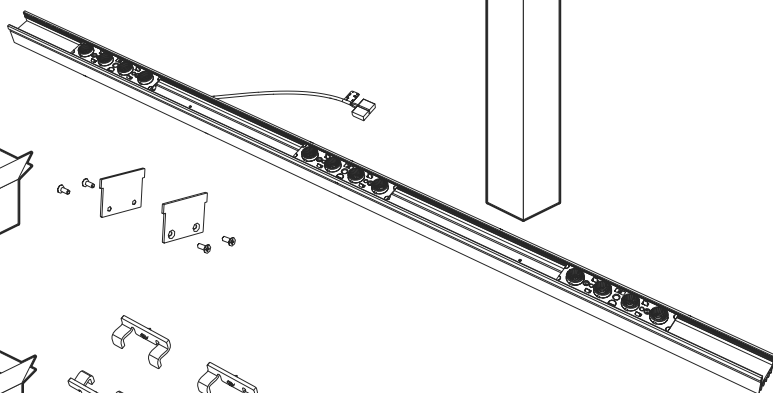

A.39 SHARPING RCS 1184 LB/HB TRIMLESS

A.39 SHARPING RCS 2368 LB/HB TRIMLESS

design  
Carlotta de Bevilacqua

	LED 1 from Dthr (m)		
	2700 K	3000 K	4000 K
FL	0,55	0,55	0,80
WF	0,45	0,45	0,70
XF	0,35	0,35	0,50