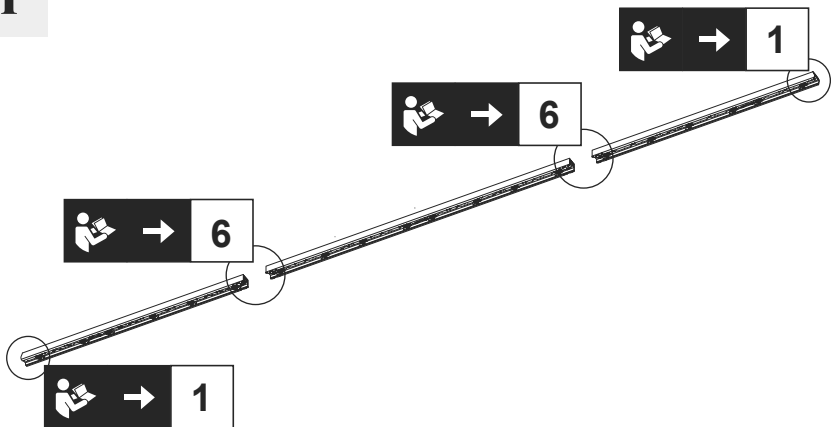

A.39 SHARPING RCS 1184 LB/HB TRIMLESS

A.39 SHARPING RCS 2368 LB/HB TRIMLESS

design  
Carlotta de Bevilacqua

	LED 1 from Dthr (m)		
	2700 K	3000 K	4000 K
FL	0,55	0,55	0,80
WF	0,45	0,45	0,70
XF	0,35	0,35	0,50

**i**

Type	Lenght	Power [W]	I [mA]
A.39 SHARPING RCS LB	1184	22	900
	2368	44	900
A.39 SHARPING RCS HB	1184	33	900
	2368	2x33	900

**i**

1

2

OPTIC UNITS	Pout [W]	Driver code	
		Undimmable	Dimmable (DALI)
2x4	25	DV1022	DV1026
3x4	45	DV1023	DV1027
4x4	60	DV1024	DV1028
6x4	45+45	2xDV1024	2xDV1029

3

Type	Length	Power [W]	I [mA]
A.39 SHARPING RCS LB	1184	22	900
	2368	44	900
A.39 SHARPING RCS HB	1184	33	900
	2368	2x33	900

- ⊕ Rosso/Red/Rouge/Rot
- ⊖ Nero/Black/Noir/Schwarz

- ⊕ Rosso/Red/Rouge/Rot
- ⊖ Nero/Black/Noir/Schwarz