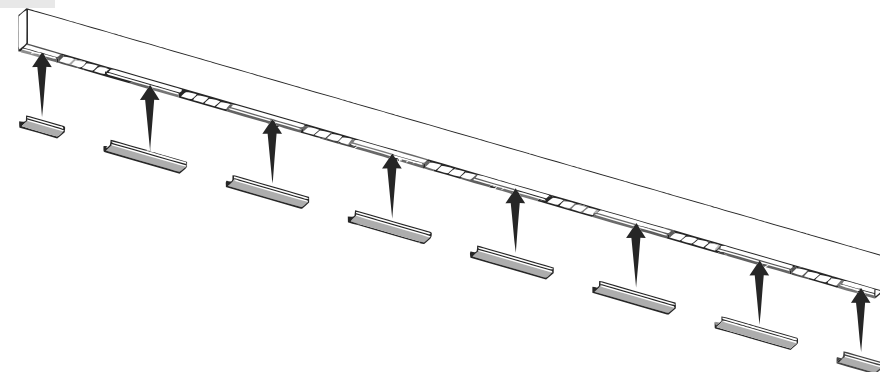

A.39 SHARPING OPTIC UNIT

design
Carlotta de Bevilacqua

AE4000Z

AE4100Z

AE4200Z

AE4300Z

1

2

cod. Y513001089