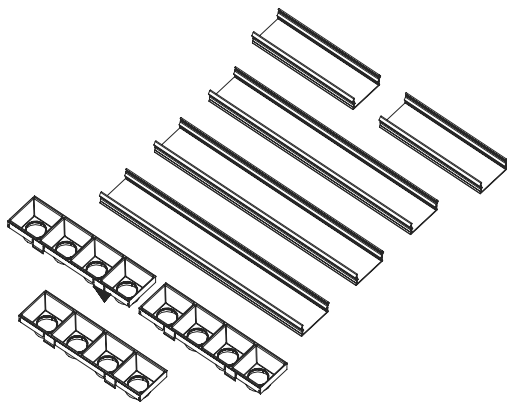

A.39 SHARPING OPTIC UNIT

design
Carlotta de Bevilacqua

AE4000Z

AE4100Z

AE4200Z

AE4300Z

1

2

cod. Y513001089