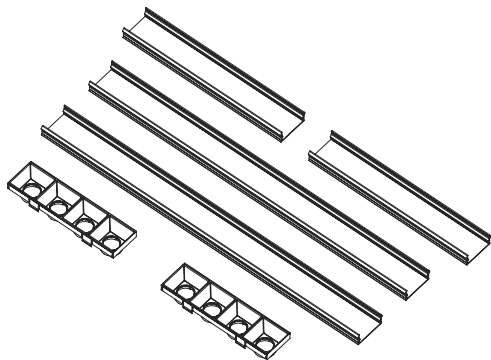

A.39 SHARPING OPTIC UNIT

design
Carlotta de Bevilacqua

AE4000Z

AE4100Z

AE4200Z

AE4300Z

1

2

cod. Y513001089