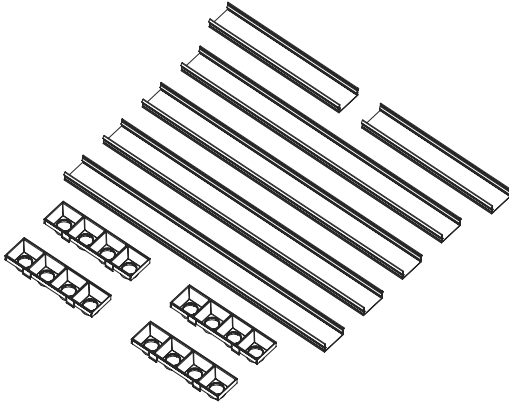

A.39 SHARPING OPTIC UNIT

design
Carlotta de Bevilacqua

AE4000Z

AE4100Z

AE4200Z

AE4300Z

1

2

cod. Y513001089