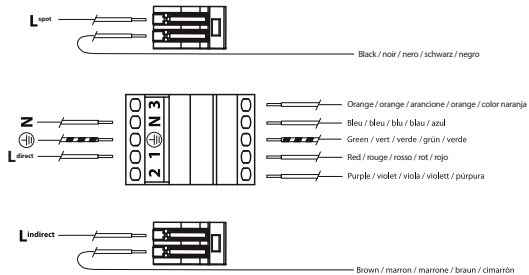

Artemide®

Algoritmo system

design
C. de Bevilacqua
P. di Ariello

i

1184 mm			2368 mm		
	W	B16*		W	B16*
	32	24 Pz		65	18 Pz
	34	24 Pz		66	18 Pz
	57	12 Pz		122	9 Pz
	59	12 Pz		124	10 Pz

* = MCB 16A type B

1a

1b

non dimmable

dimmable DALI

dimmable SWITCHDIM

LED RGB

3a

4a

5a

6a