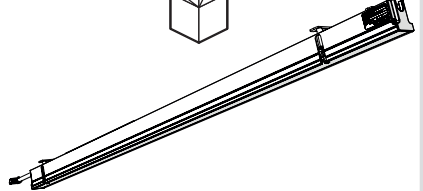

Artemide®

Algoritmo system

design
C. de Bevilacqua
P. di Ariello

i

1184 mm			2368 mm		
	W	B16*		W	B16*
	32	24 Pz		65	18 Pz
	34	24 Pz		66	18 Pz
	57	12 Pz		122	9 Pz
	59	12 Pz		124	10 Pz

* = MCB 16A type B

1a

1b