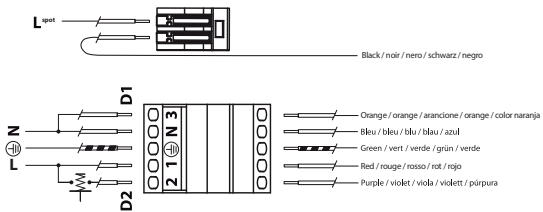

Artemide®

Algoritmo system

design
C. de Bevilacqua
P. di Ariello

i

1184 mm			2368 mm		
	W	B16*		W	B16*
	32	24 Pz		65	18 Pz
	34	24 Pz		66	18 Pz
	57	12 Pz		122	9 Pz
	59	12 Pz		124	10 Pz

* = MCB 16A type B

1a

1b

non dimmable

dimmable DALI

dimmable SWITCHDIM

LED RGB

3a

4a

5a

6a