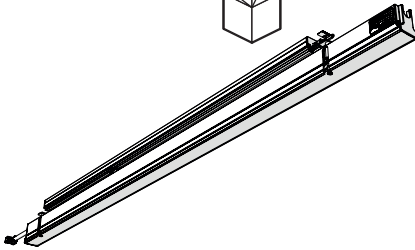

Artemide®

Algoritmo system

design
C. de Bevilacqua
P. di Ariello

i

1184 mm			2368 mm		
	W	B16*		W	B16*
	32	24 Pz		65	18 Pz
	34	24 Pz		66	18 Pz
	57	12 Pz		122	9 Pz
	59	12 Pz		124	10 Pz

* = MCB 16A type B

1a

1b