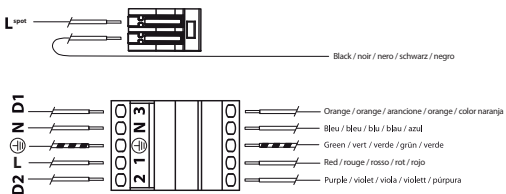

Artemide®

Algoritmo system

design
C. de Bevilacqua
P. di Ariello

i

1184 mm			2368 mm		
	W	B16*		W	B16*
	32	24 Pz		65	18 Pz
	34	24 Pz		66	18 Pz
	57	12 Pz		122	9 Pz
	59	12 Pz		124	10 Pz

* = MCB 16A type B

1a

1b

non dimmable

dimmable DALI

dimmable SWITCHDIM

LED RGB

3a

4a

5a

6a