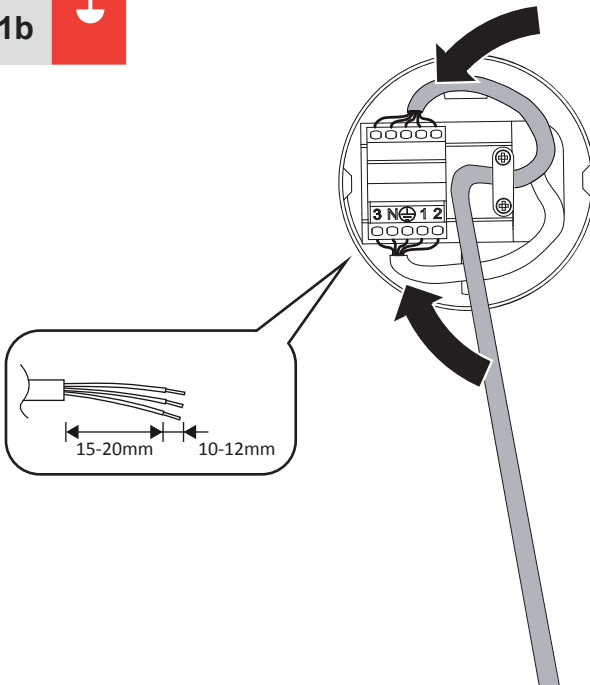

Artemide®

Algoritmo system

design
C. de Bevilacqua
P. di Ariello

i

1184 mm			2368 mm		
	W	B16*		W	B16*
	32	24 Pz		65	18 Pz
	34	24 Pz		66	18 Pz
	57	12 Pz		122	9 Pz
	59	12 Pz		124	10 Pz

* = MCB 16A type B

1a

1b