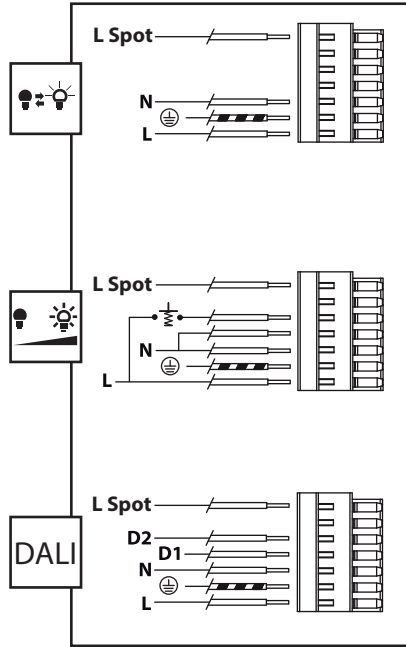

Artemide®

Algoritmo system

design
C. de Bevilacqua
P. di Ariello

i

1184 mm			2368 mm		
	W	B16*		W	B16*
	32	24 Pz		65	18 Pz
	34	24 Pz		66	18 Pz
	57	12 Pz		122	9 Pz
	59	12 Pz		124	10 Pz

* = MCB 16A type B

1a

1b