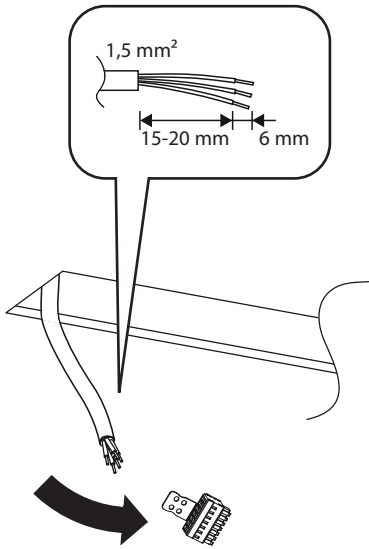

Artemide®

Algoritmo system

design
C. de Bevilacqua
P. di Ariello

i

1184 mm			2368 mm		
	W	B16*		W	B16*
	32	24 Pz		65	18 Pz
	34	24 Pz		66	18 Pz
	57	12 Pz		122	9 Pz
	59	12 Pz		124	10 Pz

* = MCB 16A type B

1a

1b