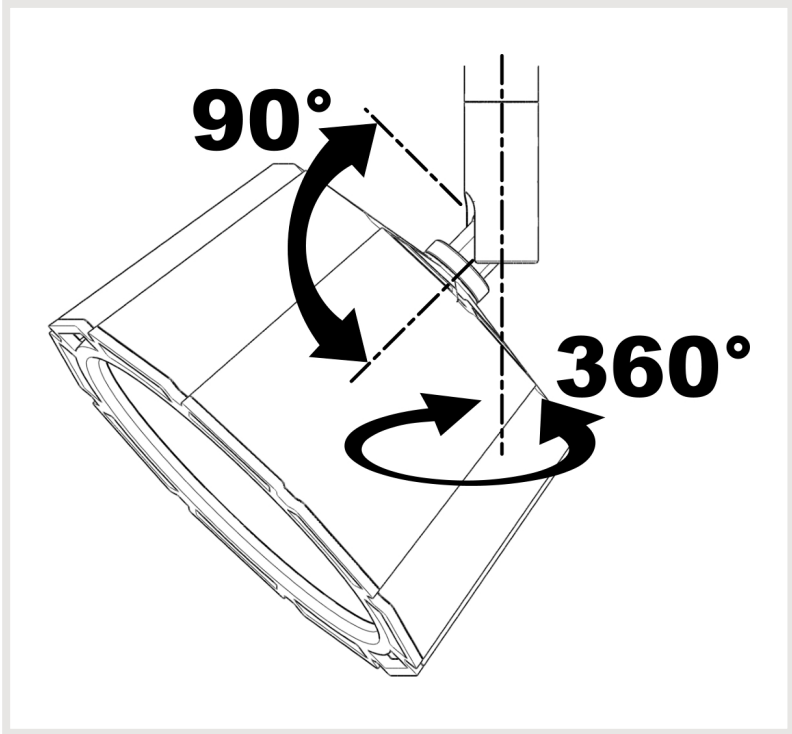

PUSH 

switchdim Max 4

3

4

5

✓

i

1