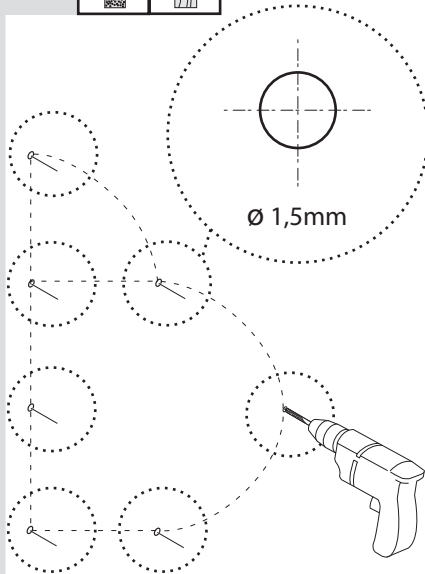

0 1 2 3 4 5 6 7 8 9

i

2

3

4

5

6

HAUT
UP
OBEN

UPPERCASE AND NUMBERS CENTER LINE
LINEA AL LINEAMENTO LETTERE MAIUSCOLE E NUMERI

7

Ø 1,5mm

8

9

10

11

12

13

14

15

L_{max} [m]	10	20	35
\varnothing_{max} [mm ²]	1,50	2,50	4,00

H05VV-F
300/500V

L_{max}
 \varnothing_{max}

24V - SELV
EN 61347-2-13

For USA/Canada Only