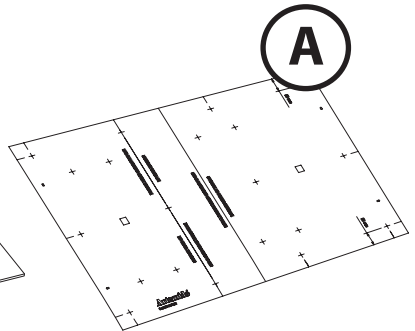

Alphabet of Light

design
BIG

A B C D E F G H I J K

L M N O P Q R S T U

V W X Y Æ Ø Æ Z

a b c d e f g h i j k l

m n o p q r s t u v

w x y æ ø Æ z

0 1 2 3 4 5 6 7 8 9

i

2

3

4

5

6

HAUT
UP
OBEN

UPPERCASE AND NUMBERS CENTER LINE
LINEA AL LINEAMENTO LETTERE MAIUSCOLE E NUMERI

7

Ø 1,5mm

8

9

10

11

12

13

14

15

L_{max} [m]	10	20	35
\varnothing_{max} [mm ²]	1,50	2,50	4,00

H05VV-F
300/500V

L_{max}
 \varnothing_{max}

24V - SELV
EN 61347-2-13

For USA/Canada Only