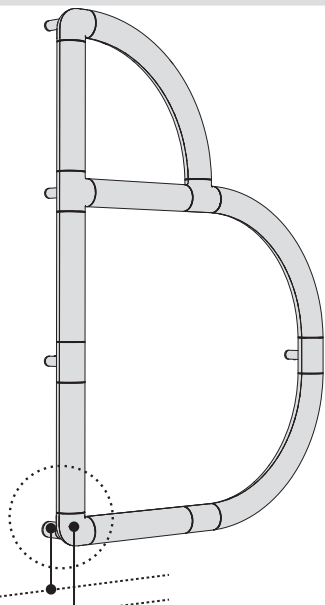

UPPERCASE AND NUMBERS CENTER LINE
LINEA AL LINEAMENTO LETTERE MAIUSCOLE E NUMERI

7

Ø 1,5mm

8

9

10

11

12

13

14

15

L_{max} [m]	10	20	35
\varnothing_{max} [mm ²]	1,50	2,50	4,00

H05VV-F
300/500V

L_{max}
 \varnothing_{max}

24V - SELV
EN 61347-2-13

For USA/Canada Only

Use only CMG cable
Utilisez uniquement CMG câble
Utilice únicamente el cable CMG

\varnothing max 7mm

Use only with class 2 power unit
Utiliser exclusivement avec class 2 alimentation
Utilícese únicamente con unidad de alimentación de clase 2