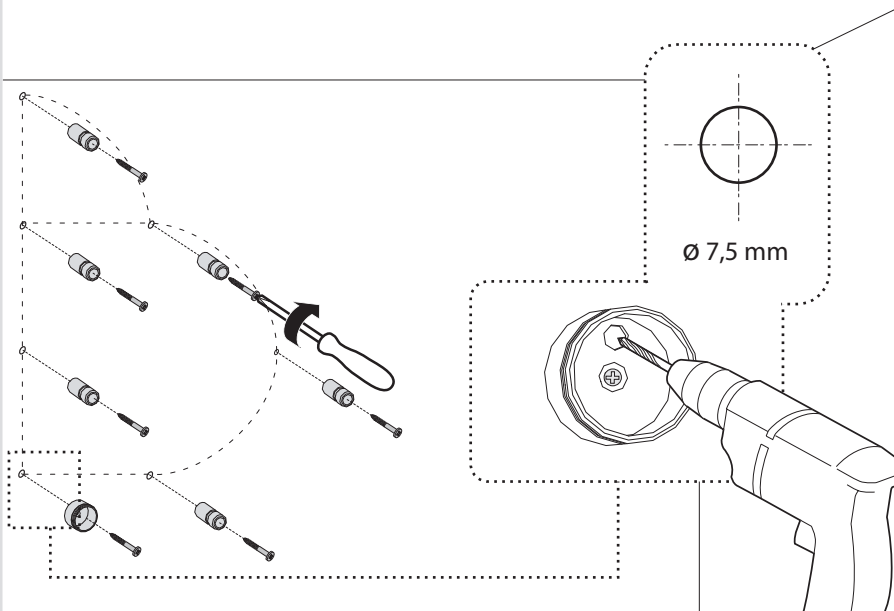

UPPERCASE AND NUMBERS CENTER LINE
LINEA AL LINEAMENTO LETTERE MAIUSCOLE E NUMERI

7

Ø 1,5mm

8

9

10

11

12

13

14

15

L_{max} [m]	10	20	35
\varnothing_{max} [mm ²]	1,50	2,50	4,00

H05VV-F
300/500V

L_{max}
 \varnothing_{max}

24V - SELV
EN 61347-2-13

For USA/Canada Only