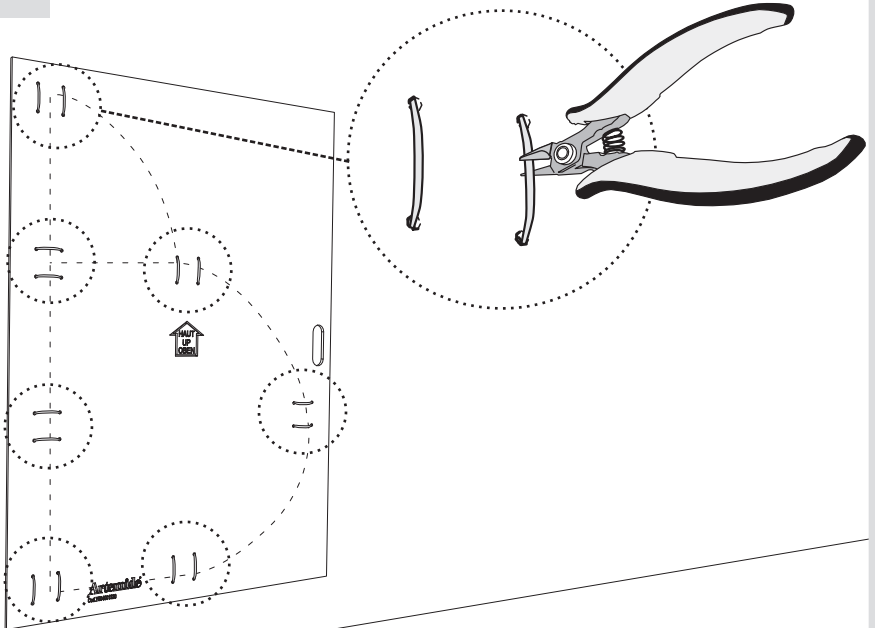

UPPERCASE AND NUMBERS CENTER LINE
LINEA AL LINEAMENTO LETTERE MAIUSCOLE E NUMERI

7

Ø 1,5mm

8

9

10

11

12

13

14

15

L_{max} [m]	10	20	35
\varnothing_{max} [mm ²]	1,50	2,50	4,00

H05VV-F
300/500V

L_{max}
 \varnothing_{max}

24V - SELV
EN 61347-2-13

For USA/Canada Only