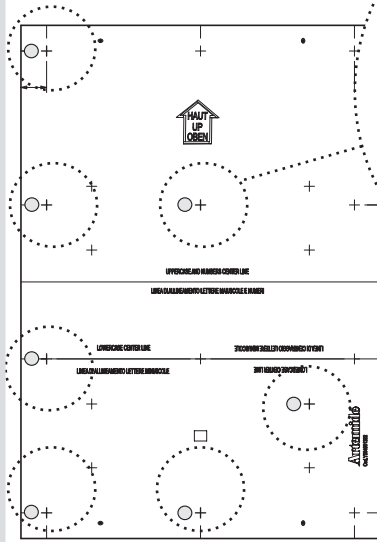

0 1 2 3 4 5 6 7 8 9

i

2

3

4

5

6

HAUT
UP
OBEN

UPPERCASE AND NUMBERS CENTER LINE
LINEA AL LINEAMENTO LETTERE MAIUSCOLE E NUMERI

7

Ø 1,5mm

8

9

10

11

12

13

14

15

L_{max} [m]	10	20	35
\varnothing_{max} [mm ²]	1,50	2,50	4,00

H05VV-F
300/500V

L_{max}
 \varnothing_{max}

24V - SELV
EN 61347-2-13

For USA/Canada Only