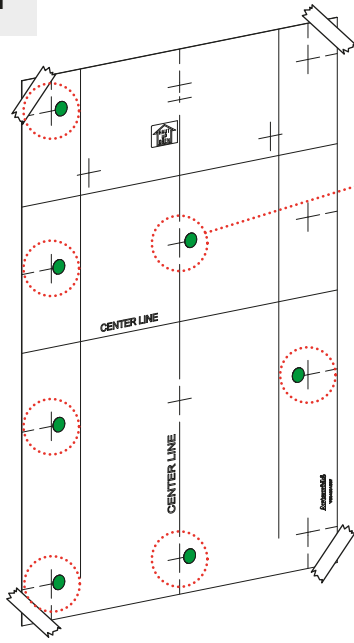

6W

9W

15W

355 mm - 13 31/32 in

14W

433 mm - 17 3/64 in

13W

245 mm - 9 41/64 in

10W

355 mm - 13 31/32 in

i
BIC

ONLY FOR

1

2

3

4

5

6

7

8

9

L_1

- max 2,5 m
- min 1,5 mm²
- I_{max} 4A

L_2