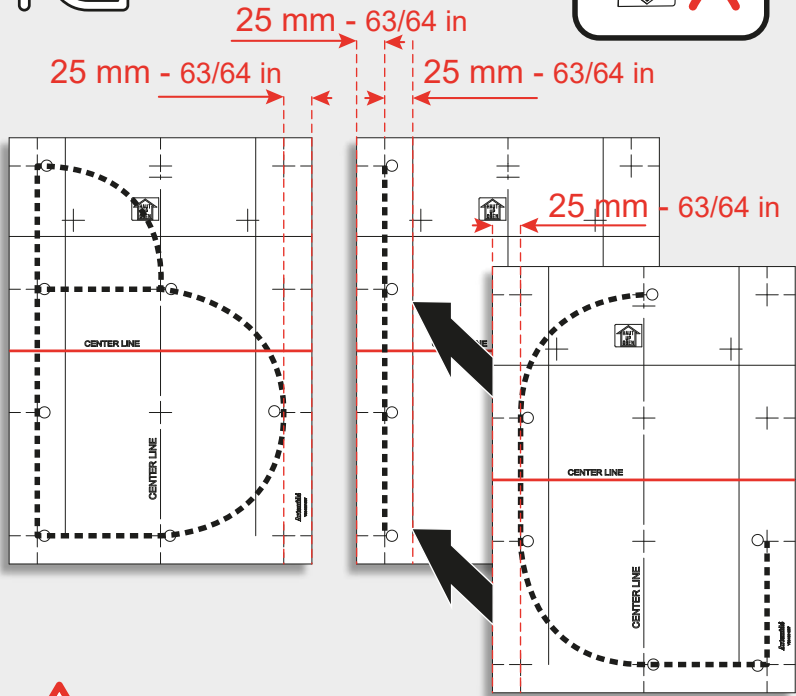

11W

9W

355 mm - 13 ³¹/₃₂ in

14W

355 mm - 13 ³¹/₃₂ in

343 mm - 13 ¹/₂ in

10W

343 mm - 13 ¹/₂ in

6W

9W

15W

355 mm - 13 31/32 in

14W

433 mm - 17 3/64 in

13W

245 mm - 9 41/64 in

10W

355 mm - 13 31/32 in

i
BIC

ONLY FOR

1

2

3

4

5

6

7

8

9

L_1

- max 2,5 m
- min 1,5 mm²
- I_{max} 4A

L_2