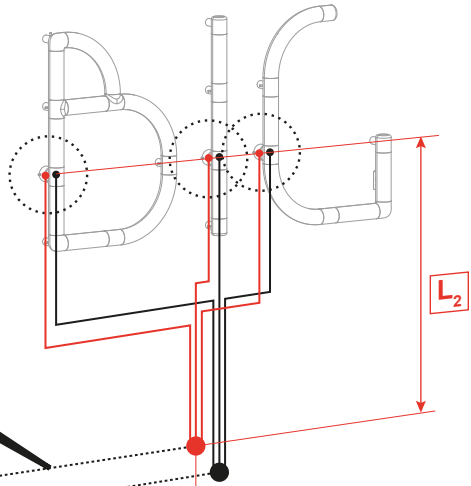

5

6

7

8

9

L_1

- max 2,5 m
- min 1,5 mm²
- I_{max} 4A

L_2

- max 5 m
- min 0,75 mm²
- I_{max} 0,5A

24V  - SELV
EN 61347-2-13

FOR USA / CANADA ONLY

Use only CMG cable /
Utilisez uniquement CMG câble /
Utilice únicamente el cable CMG

120Vac

Use only with class 2 power unit /
Utiliser exclusivement avec class 2
alimentation /
Utilícese únicamente con unidad de
alimentación de clase 2

+ ●● red/rouge/rojo
- ●● black/noir/negro

L₁

- max 8 ¹³/₆₄ ft
- min AWG16
- I_{max} 4A

L₂

- max 16 ¹³/₃₂ ft
- min AWG18
- I_{max} 0,5A

Artemide®

Artemide

via Bergamo, 18
20006 Pregnana M.se (MI)
ITALIA