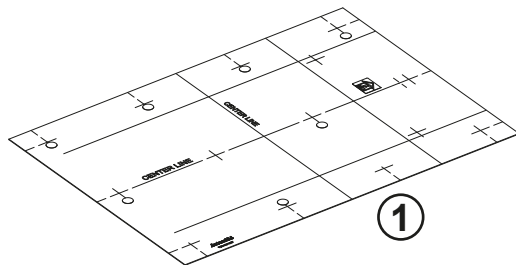

ALPHABET OF LIGHT MINI

design
BIG

A B C D E F G

H I J K L M N

O P Q R S T U

V W X Y Æ Ø

À Å

i

ONLY FOR "Â"

355 mm - 13 ³¹/₃₂ in

11W

245 mm - 9 ⁴¹/₆₄ in

12W

7W

11W

10W

4W

355 mm - 13 ³¹/₃₂ in

8W

9W

25 mm - 63/64 in

11W

10W

12W

6W

9W

15W

355 mm - 13 31/32 in

14W

433 mm - 17 3/64 in

13W

245 mm - 9 41/64 in