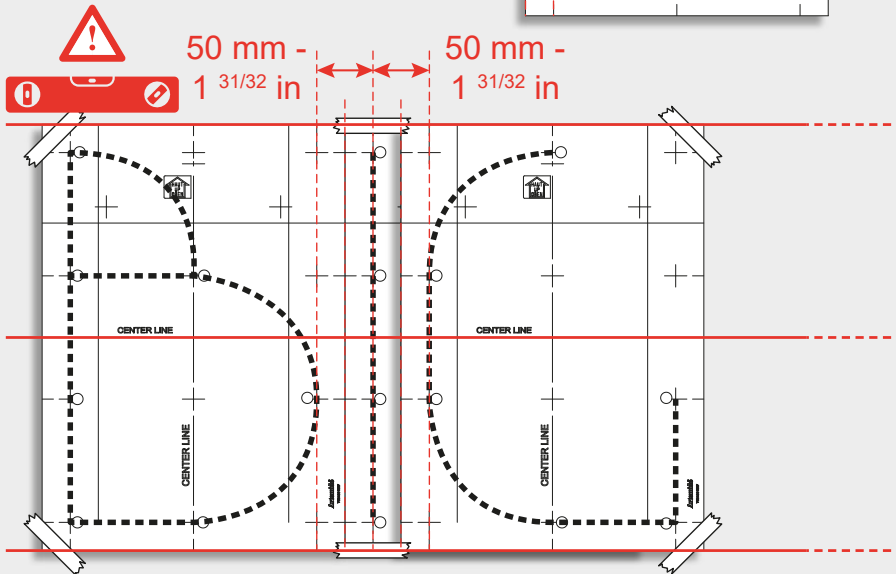

11W

9W

355 mm - 13 ³¹/₃₂ in

14W

355 mm - 13 ³¹/₃₂ in

343 mm - 13 ¹/₂ in

10W

343 mm - 13 ¹/₂ in

6W

9W

15W

355 mm - 13 31/32 in

14W

433 mm - 17 3/64 in

13W

245 mm - 9 41/64 in

10W

355 mm - 13 31/32 in

i
BIC

ONLY FOR

1

2

3

4

5

6

7

8

9

L_1

- max 2,5 m
- min 1,5 mm²
- I_{max} 4A

L_2