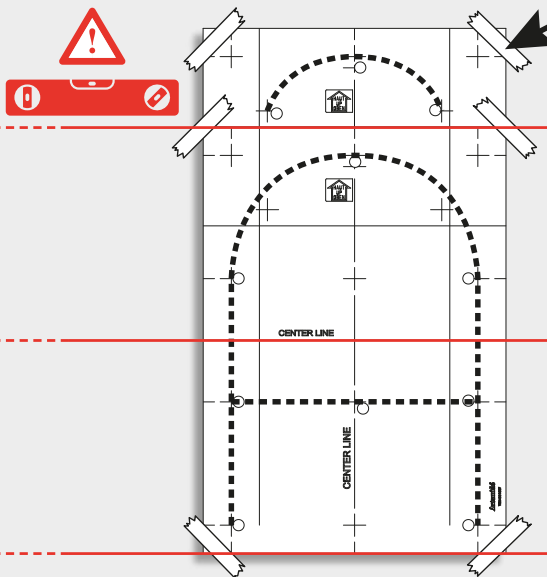

10W

355 mm - 13 31/32 in

i
BIC

ONLY FOR

1

2

3

4

5

6

7

8

9

L_1

- max 2,5 m
- min 1,5 mm²
- I_{max} 4A

L_2