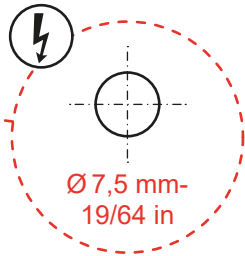

11W

9W

355 mm - 13 ³¹/₃₂ in

14W

355 mm - 13 ³¹/₃₂ in

343 mm - 13 ¹/₂ in

10W

343 mm - 13 ¹/₂ in

6W

9W

15W

355 mm - 13 31/32 in

14W

433 mm - 17 3/64 in

13W

245 mm - 9 41/64 in

10W

355 mm - 13 31/32 in

i
BIC

ONLY FOR

1

2

3

4

5

6

7

8

9

L_1

- max 2,5 m
- min 1,5 mm²
- I_{max} 4A

L_2