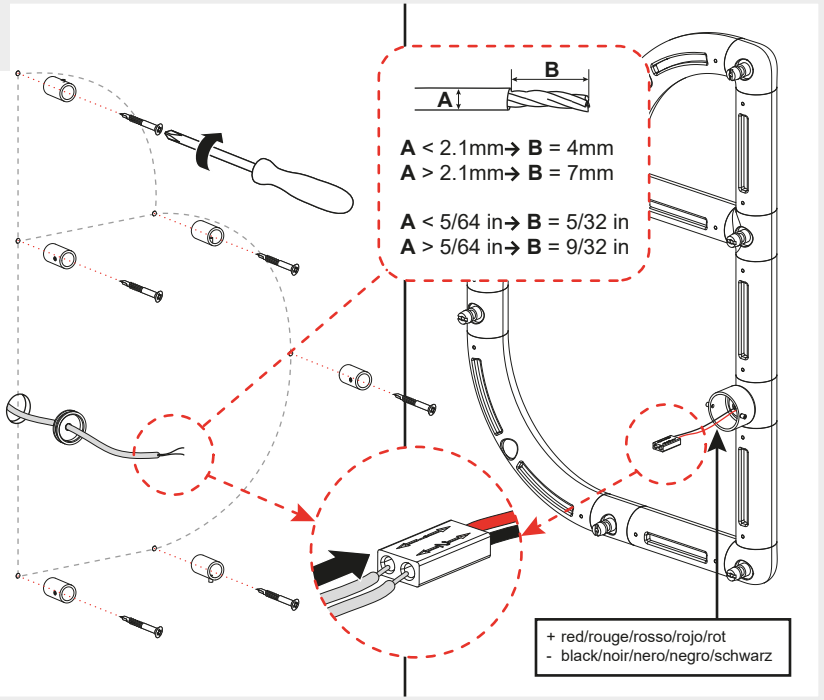

6W

9W

15W

355 mm - 13 31/32 in

14W

433 mm - 17 3/64 in

13W

245 mm - 9 41/64 in

10W

355 mm - 13 31/32 in

i
BIC

ONLY FOR

1

2

3

4

5

6

7

8

9

L_1

- max 2,5 m
- min 1,5 mm²
- I_{max} 4A

L_2