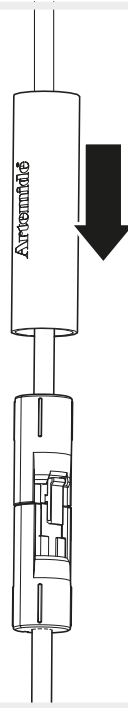

Artemide®

ALPHABET OF LIGHT SQUARE 120x120

design
BIG

i

Artemide App
Quick Starting Guide

A

B

1

2

3

4

5

i

A1

A2

A3

A4

A5

A6

A7

A8

A9

A10

A11

A12

A13

A14

A15

B1

B2

B3

B4