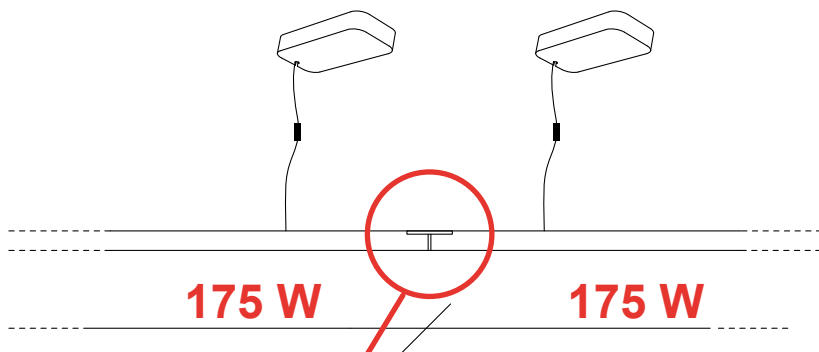

$W_{tot} \geq 85 \text{ W}$

**i**

**W<sub>tot</sub> ≥ 175 Watt**

**For USA/Canada Only**

**W<sub>tot</sub> ≥ 85 W**

**Artemide®**

**Artemide**

via Bergamo, 18  
20006 Pregnana M.se (MI)  
ITALIA