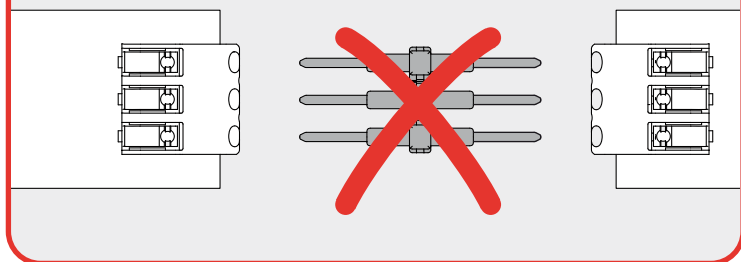

$W_{tot} \geq 85 \text{ W}$

**i**

**W<sub>tot</sub> ≥ 175 Watt**

**For USA/Canada Only**

**W<sub>tot</sub> ≥ 85 W**

**Artemide®**

**Artemide**

via Bergamo, 18  
20006 Pregnana M.se (MI)  
ITALIA