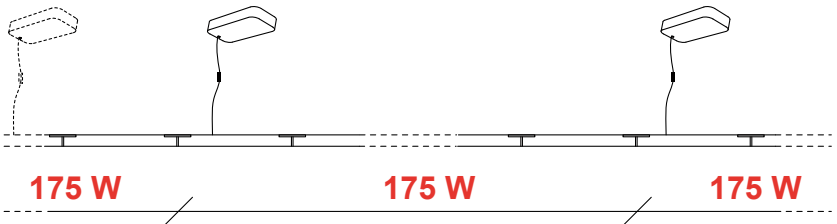

$W_{tot} \geq 85 \text{ W}$

**i**

**W<sub>tot</sub> ≥ 175 Watt**

**For USA/Canada Only**

**W<sub>tot</sub> ≥ 85 W**

**Artemide®**

**Artemide**

via Bergamo, 18  
20006 Pregnana M.se (MI)  
ITALIA