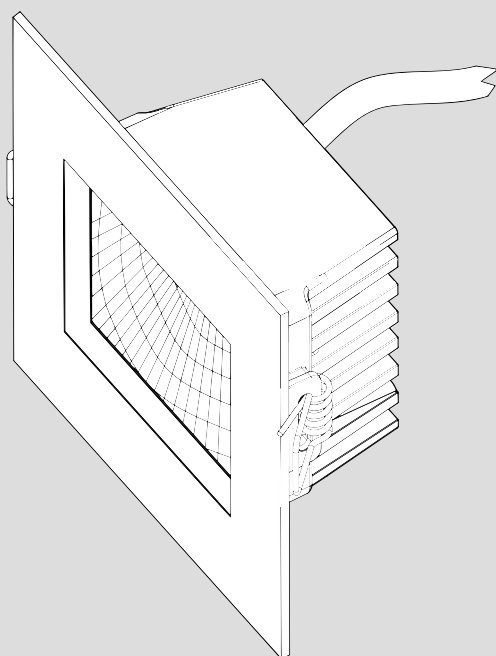

Artemide®

NORD LIGHT

ledco

Aria Micro

design
Massimo Sacconi