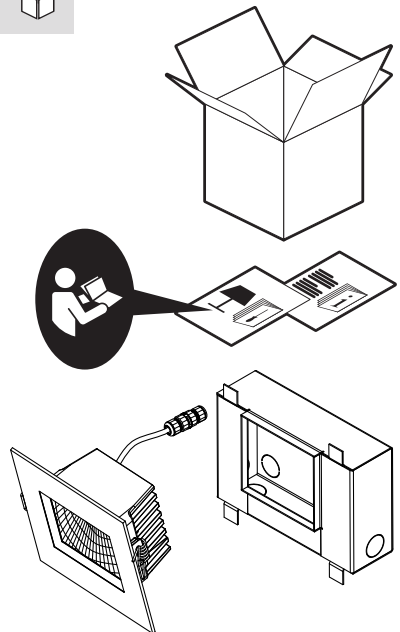

Aria Micro IP65