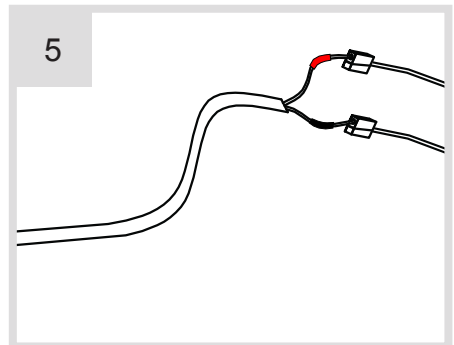

Aria Micro IP65

Aria Micro IP40

- + rosso / red / rouge / rot
- nero / black / noir / schwarz

Collegamento in serie - Series connection - Connection en série
Hintereinander schaltung - Conexion en serie

Per evitare di danneggiare il led effettuare tutti i collegamenti prima di dare tensione.