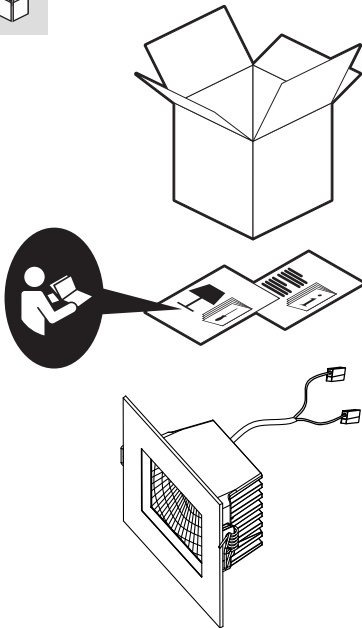

Aria Micro IP40