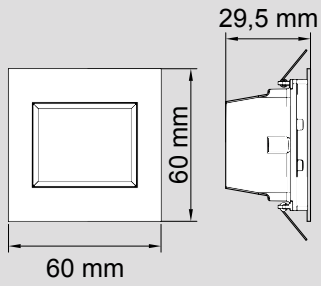

Aria Micro IP65

Aria Micro IP40

- + rosso / red / rouge / rot
- nero / black / noir / schwarz

Collegamento in serie - Series connection - Connection en série
Hintereinander schaltung - Conexion en serie

Per evitare di danneggiare il led effettuare tutti i collegamenti prima di dare tensione.