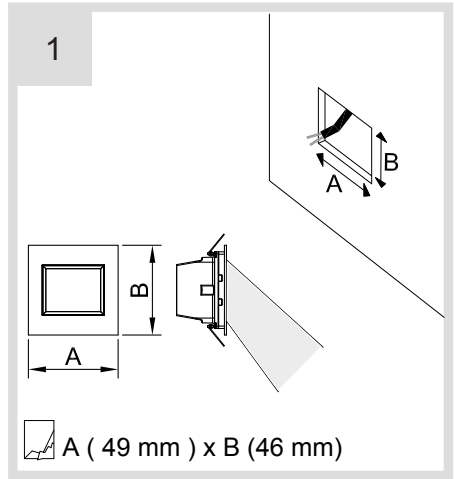

Aria Micro IP65

Aria Micro IP40

- + rosso / red / rouge / rot
- nero / black / noir / schwarz

Collegamento in serie - Series connection - Connection en série
Hintereinander schaltung - Conexion en serie

Per evitare di danneggiare il led effettuare tutti i collegamenti prima di dare tensione.