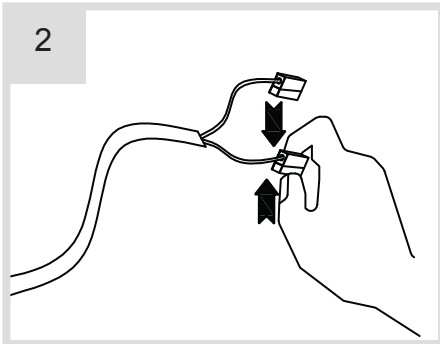

Aria Micro IP65

Aria Micro IP40

- + rosso / red / rouge / rot
- nero / black / noir / schwarz

Collegamento in serie - Series connection - Connection en série
Hintereinander schaltung - Conexion en serie

Per evitare di danneggiare il led effettuare tutti i collegamenti prima di dare tensione.

To avoid damages to led unit all connection shall be made before to switch power on.

Pour éviter d'endommager le conduit à faire toutes les connexions avant d'appliquer le pouvoir.

Um eine beschädigung der led zu vermeiden, bitte produkte erst nach dem anschluss einschalten.