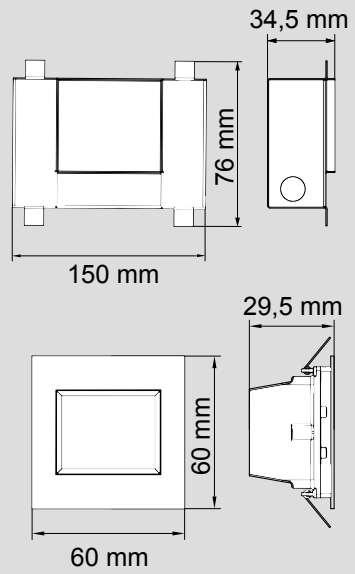

Aria Micro IP65

Aria Micro IP40

- + rosso / red / rouge / rot
- nero / black / noir / schwarz

Collegamento in serie - Series connection - Connection en série
Hintereinander schaltung - Conexion en serie

Per evitare di danneggiare il led effettuare tutti i collegamenti prima di dare tensione.