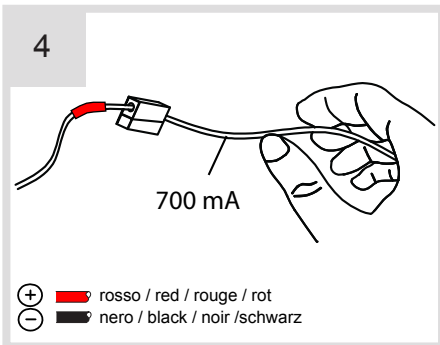

Artemide®

NORD LIGHT

ledco

Aria Micro

design
Massimo Sacconi

Aria Micro IP40

Aria Micro IP65

Aria Micro IP40

Aria Micro IP65

Aria Micro IP40

- + rosso / red / rouge / rot
- nero / black / noir / schwarz

Collegamento in serie - Series connection - Connection en série
Hintereinander schaltung - Conexion en serie

Per evitare di danneggiare il led effettuare tutti i collegamenti prima di dare tensione.

To avoid damages to led unit all connection shall be made before to switch power on.

Pour éviter d'endommager le conduit à faire toutes les connexions avant d'appliquer le pouvoir.

Um eine beschädigung der led zu vermeiden, bitte produkte erst nach dem anschluss einschalten.