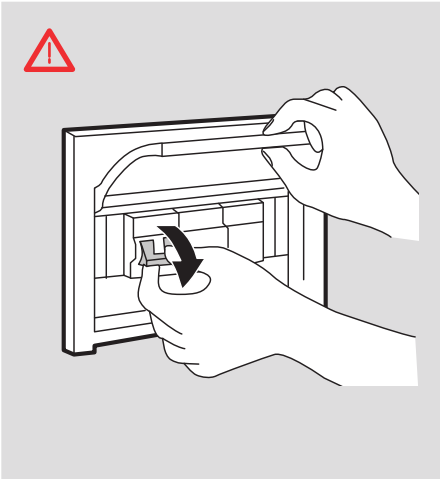

Aria Micro IP65

Aria Micro IP40

- + rosso / red / rouge / rot
- nero / black / noir / schwarz

Collegamento in serie - Series connection - Connection en série
Hintereinander schaltung - Conexion en serie

Per evitare di danneggiare il led effettuare tutti i collegamenti prima di dare tensione.

To avoid damages to led unit all connection shall be made before to switch power on.

Pour éviter d'endommager le conduit à faire toutes les connexions avant d'appliquer le pouvoir.

Um eine beschädigung der led zu vermeiden, bitte produkte erst nach dem anschluss einschalten.