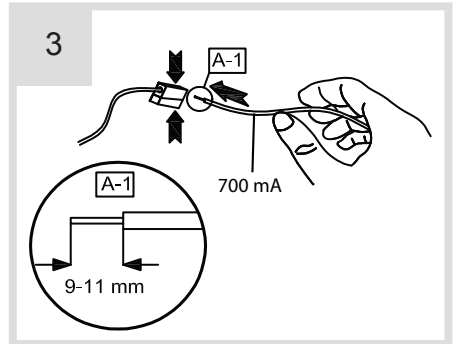

Aria Micro IP65

Aria Micro IP40

- + rosso / red / rouge / rot
- nero / black / noir / schwarz

Collegamento in serie - Series connection - Connection en série
Hintereinander schaltung - Conexion en serie

Per evitare di danneggiare il led effettuare tutti i collegamenti prima di dare tensione.