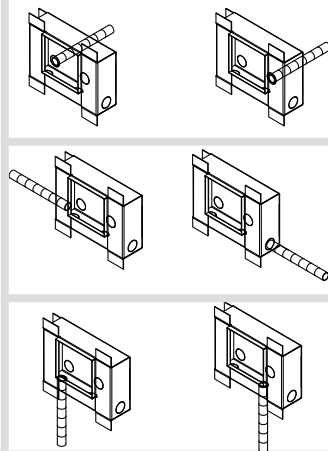

Aria Micro IP65

1