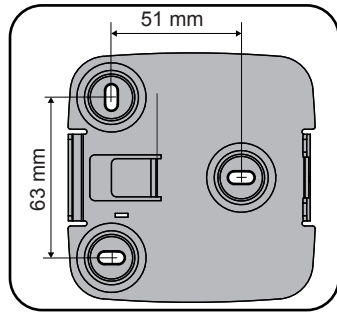

## Calipso System

design  
Neil Poulton

i

**i**

|          |     | $L_{mod}$ [mm] |
|----------|-----|----------------|
| 2013010A | 60  | 578            |
| 2014010A | 120 | 1155           |
| 2015010A | 180 | 866            |

i

90°

**i**

1

2

3

**B****1****2****3****4**

1