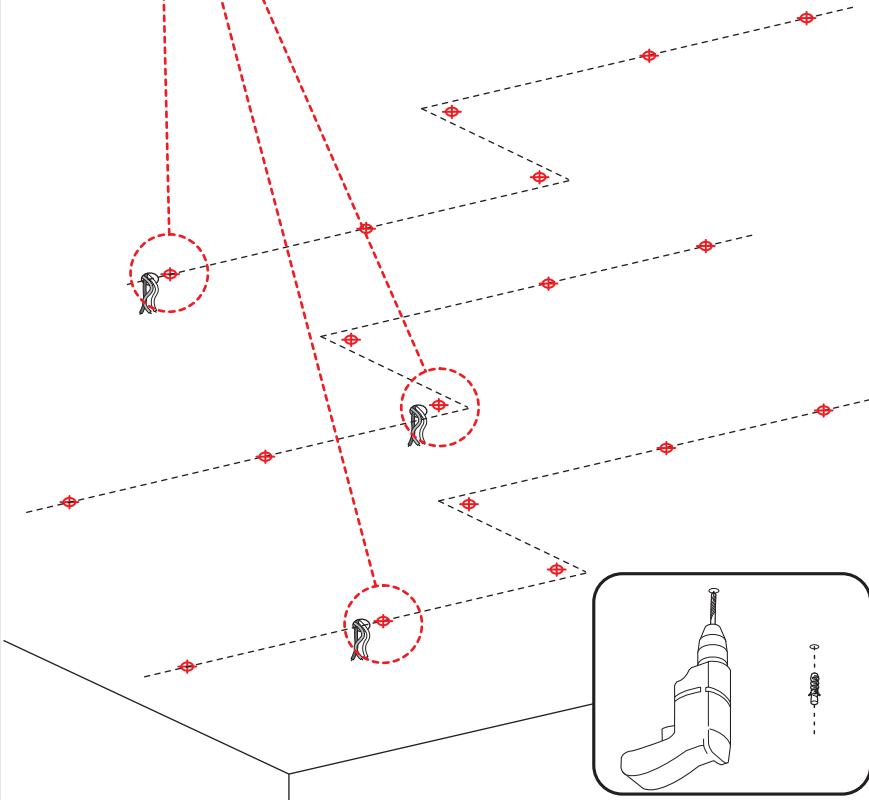

## Calipso System

design  
Neil Poulton

i

**i**

|          |     | $L_{mod}$ [mm] |
|----------|-----|----------------|
| 2013010A | 60  | 578            |
| 2014010A | 120 | 1155           |
| 2015010A | 180 | 866            |

i

90°

**i**

1

2

3

**B****1****2****3****4**

1