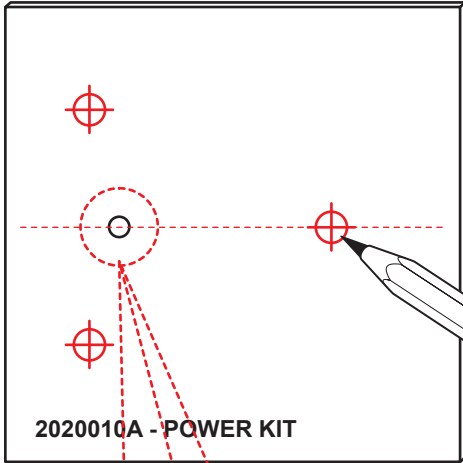

## Calipso System

design  
Neil Poulton

i

**i**

|          |     | $L_{mod}$ [mm] |
|----------|-----|----------------|
| 2013010A | 60  | 578            |
| 2014010A | 120 | 1155           |
| 2015010A | 180 | 866            |

i

90°

**i**

1

2

3

**B****1****2****3****4**

1