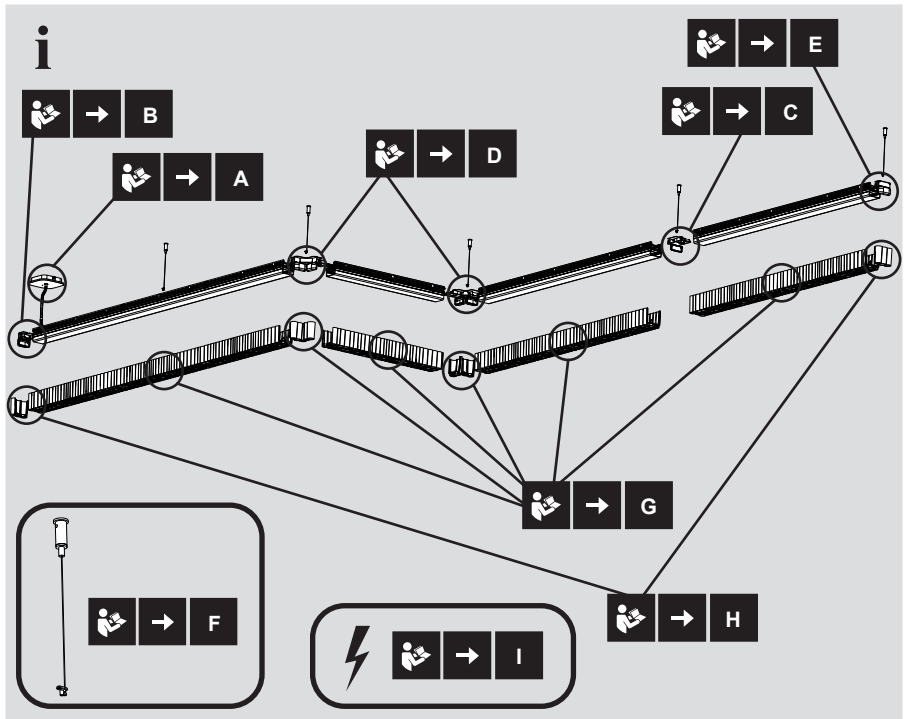

## Calipso System

design  
Neil Poulton

i

**i**

|          |     | $L_{mod}$ [mm] |
|----------|-----|----------------|
| 2013010A | 60  | 578            |
| 2014010A | 120 | 1155           |
| 2015010A | 180 | 866            |

i

90°

**i**

1

2

3

**B****1****2****3****4**

1