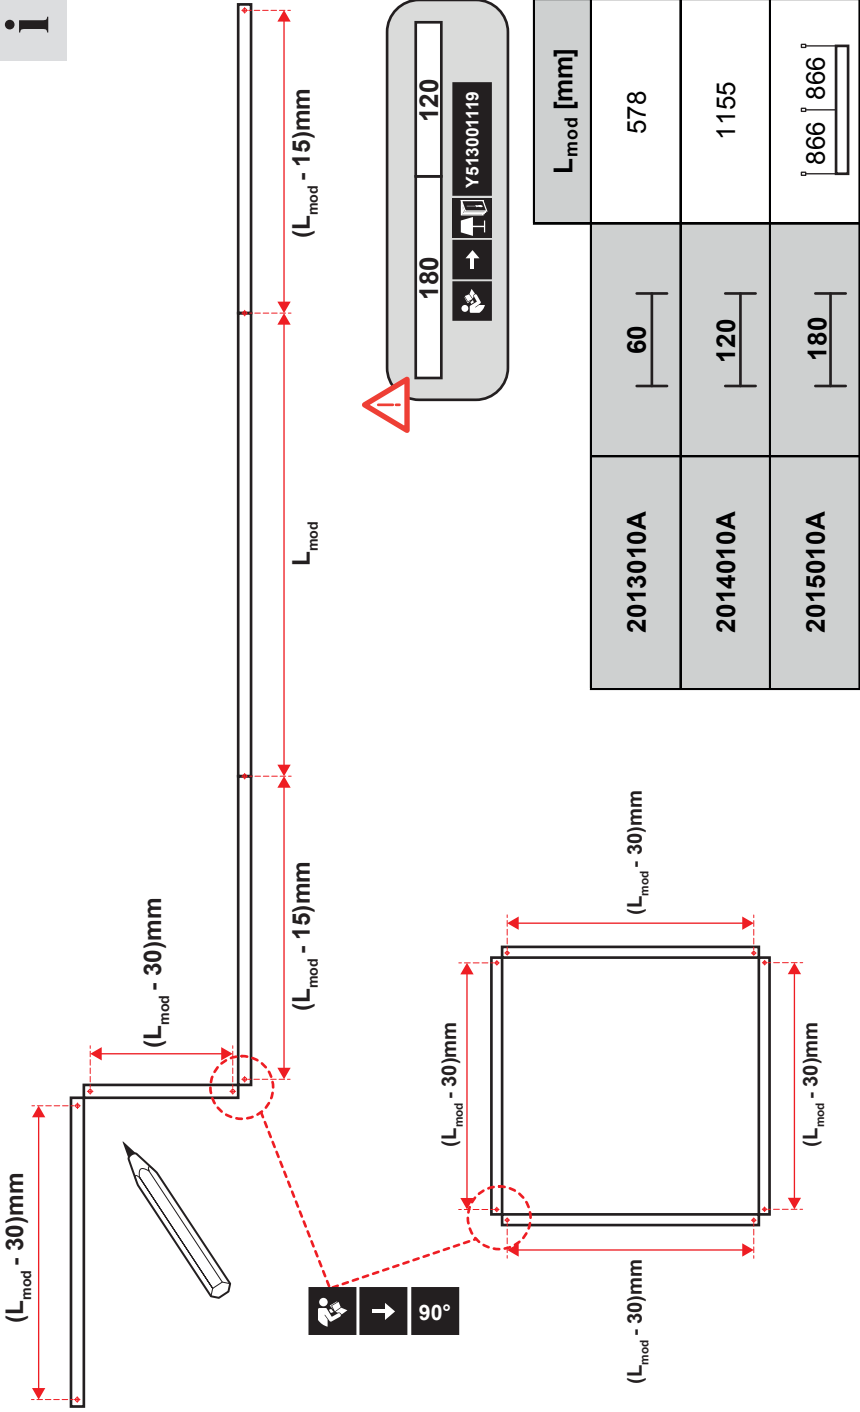

## Calipso System

design  
Neil Poulton

i

**i**

|          |     | $L_{mod}$ [mm] |
|----------|-----|----------------|
| 2013010A | 60  | 578            |
| 2014010A | 120 | 1155           |
| 2015010A | 180 | 866            |

i

90°

**i**

1

2

3

**B****1****2****3****4**

1

2

3

4

**1****2****3**

4

5

6

7