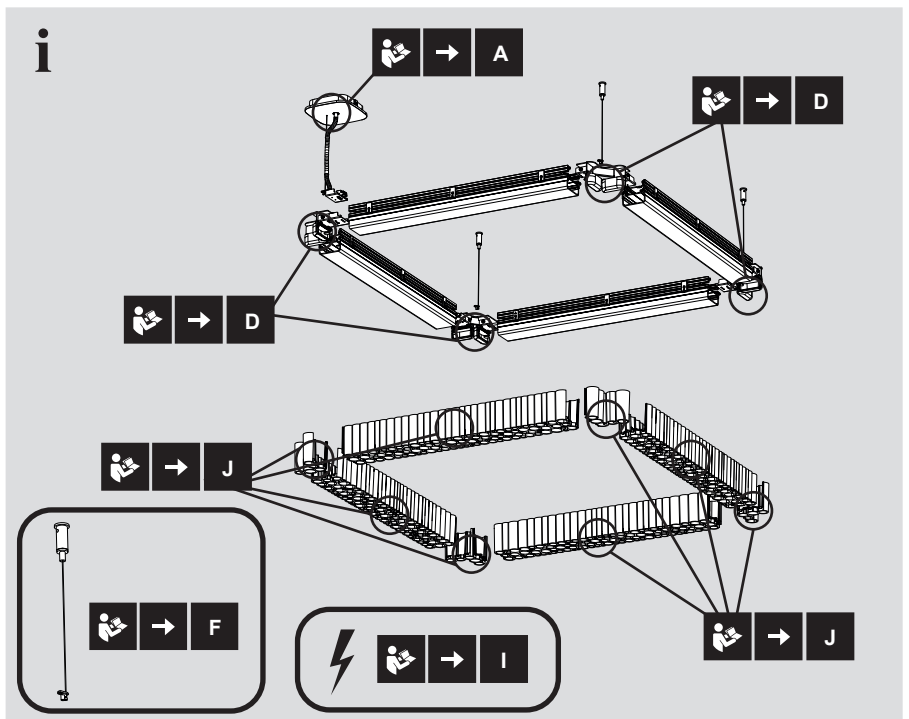

## Calipso System

design  
Neil Poulton

i

**i**

|          |     | $L_{mod}$ [mm] |
|----------|-----|----------------|
| 2013010A | 60  | 578            |
| 2014010A | 120 | 1155           |
| 2015010A | 180 | 866            |

i

90°

**i**

1

2

3

**B****1****2****3****4**

1