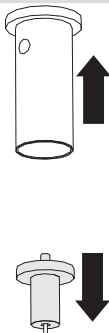

## Calipso System

design  
Neil Poulton

i

**i**

|          |     | $L_{mod}$ [mm] |
|----------|-----|----------------|
| 2013010A | 60  | 578            |
| 2014010A | 120 | 1155           |
| 2015010A | 180 | 866            |

i

90°

**i**

1

2

3

**B****1****2****3****4**

1

2

3

4

**1****2****3**

4

5

6

7