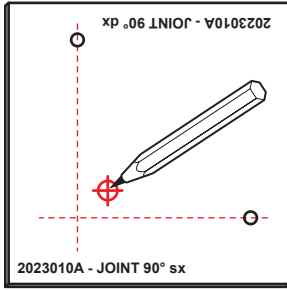

## Calipso System

design  
Neil Poulton

i

**i**

|          |     | $L_{mod}$ [mm] |
|----------|-----|----------------|
| 2013010A | 60  | 578            |
| 2014010A | 120 | 1155           |
| 2015010A | 180 | 866            |

i

90°

**i**

1

2

3

**B****1****2****3****4**

1