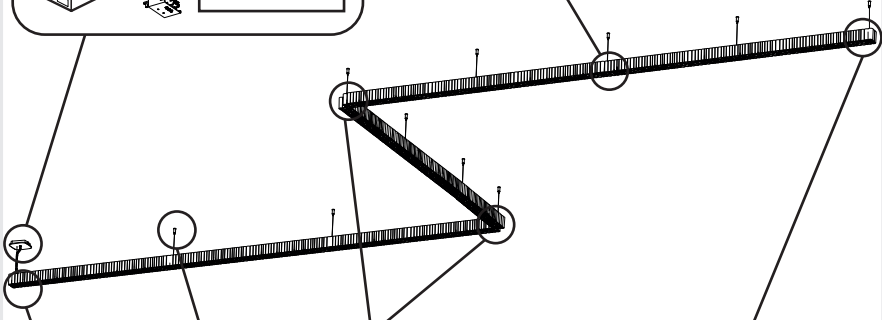

## Calipso System

design  
Neil Poulton

i

**i**

|          |     | $L_{mod}$ [mm] |
|----------|-----|----------------|
| 2013010A | 60  | 578            |
| 2014010A | 120 | 1155           |
| 2015010A | 180 | 866            |

i

90°

**i**

1

2

3

**B****1****2****3****4**

1