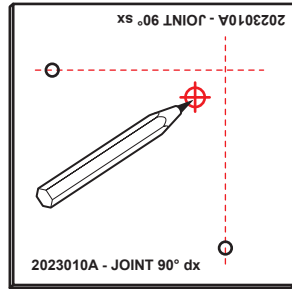

## Calipso System

design  
Neil Poulton

i

**i**

|          |     | $L_{mod}$ [mm] |
|----------|-----|----------------|
| 2013010A | 60  | 578            |
| 2014010A | 120 | 1155           |
| 2015010A | 180 | 866            |

i

90°

**i**

1

2

3

**B****1****2****3****4**

1