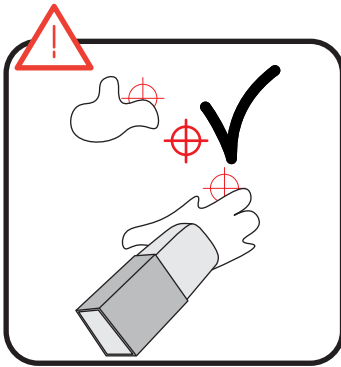

## Calipso System

design  
Neil Poulton

i

**i**

|          |     | $L_{mod}$ [mm] |
|----------|-----|----------------|
| 2013010A | 60  | 578            |
| 2014010A | 120 | 1155           |
| 2015010A | 180 | 866            |

i

90°

**i**

1

2

3

**B****1****2****3****4**

1