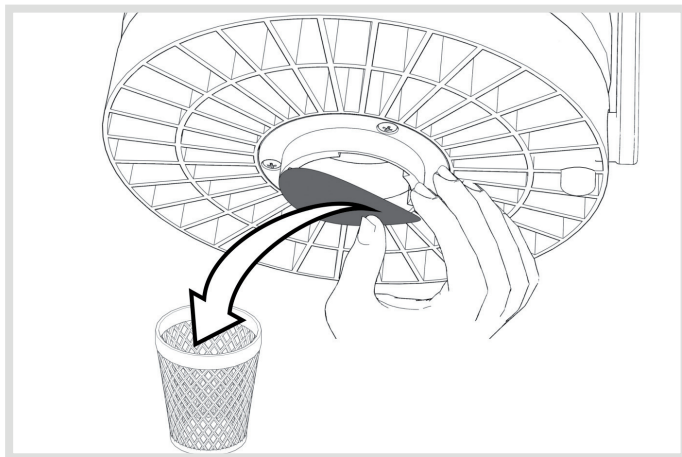

## CATA OPTIC UNIT

Design by  
Carlotta de Bevilacqua

i

**i**

**1**

Artemide Architectural

Zone Industrielle du Breuil - BP55  
18400 St Florent sur Cher  
France

Tel: +33 02 48 23 99 00