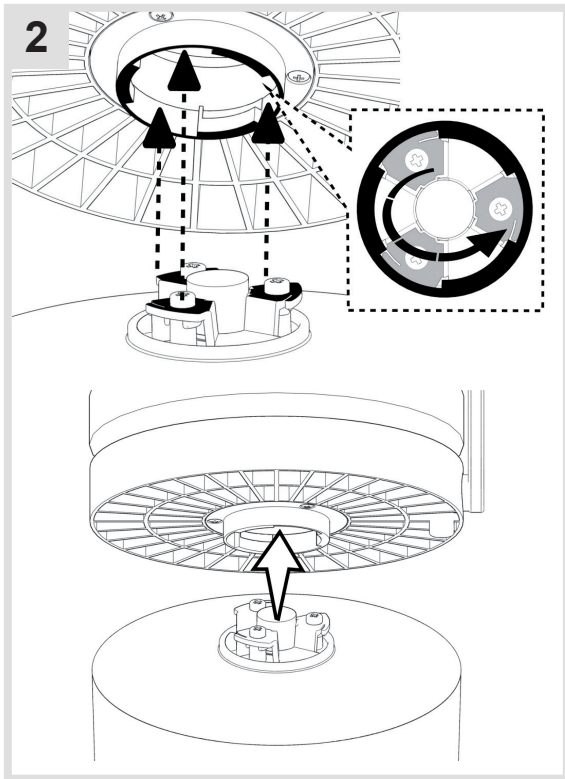

## CATA OPTIC UNIT

Design by  
Carlotta de Bevilacqua

i

**i**

**1**

Artemide Architectural

Zone Industrielle du Breuil - BP55  
18400 St Florent sur Cher  
France

Tel: +33 02 48 23 99 00