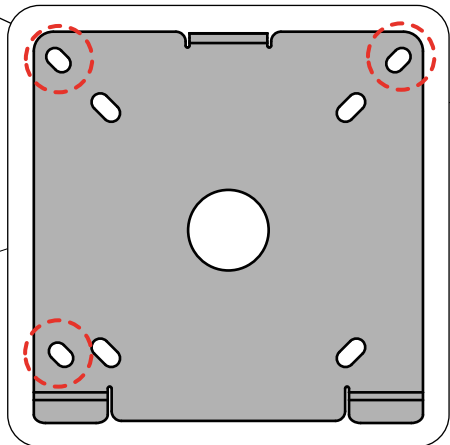

## Coherence

design

Carlotta de Bevilacqua

i

1

2

H05RN-F  
H07RN-F

Ø 6 - 8 mm

20 mm

6 mm

3

4

5

6

7

8