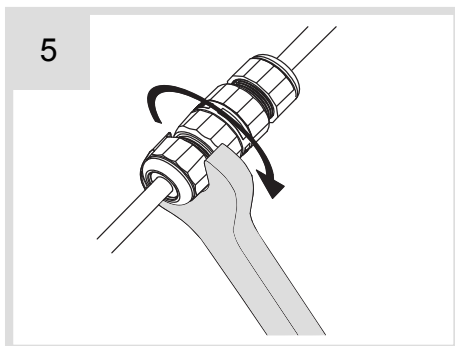

## Ego 150-220 Down Light

150 x 150 mm  
220 x 220 mm

Ø 150 mm  
Ø 220 mm

## Ego vetro 150-220 Down Light

150 x 150 mm  
220 x 220 mm

Ø 150 mm  
Ø 220 mm

Ego 150 Ø : 135 mm +/- 2mm

Ego 220 Ø : 203 mm +/- 2mm

Ego 150 □ : 135 mm x 135 mm +/- 2mm

Ego 220 □ : 203 mm x 203 mm +/- 2mm

**Collegamento in serie - Series connection - Connection en série  
Hintereinander schaltung - Conexion en serie**