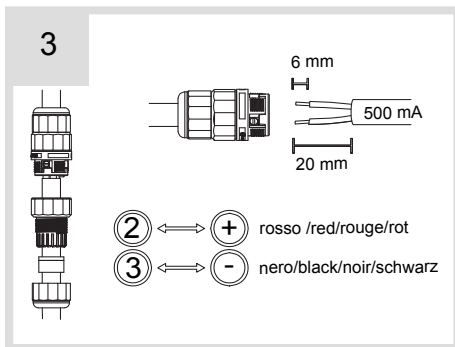

## Ego 150-220 Down Light

150 x 150 mm  
220 x 220 mm

Ø 150 mm  
Ø 220 mm

## Ego vetro 150-220 Down Light

150 x 150 mm  
220 x 220 mm

Ø 150 mm  
Ø 220 mm

Ego 150 Ø : 135 mm +/- 2mm

Ego 220 Ø : 203 mm +/- 2mm

Ego 150 □ : 135 mm x 135 mm +/- 2mm

Ego 220 □ : 203 mm x 203 mm +/- 2mm

**Collegamento in serie - Series connection - Connection en série  
Hintereinander schaltung - Conexion en serie**