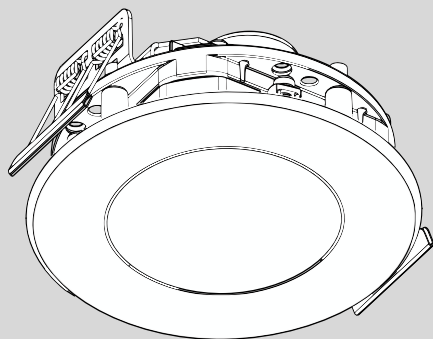

## Ego 150-220 Down Light / Ego vetro 150-220 Down Light

i

## Ego 150-220 Down Light

150 x 150 mm  
220 x 220 mm

Ø 150 mm  
Ø 220 mm

## Ego vetro 150-220 Down Light

150 x 150 mm  
220 x 220 mm

Ø 150 mm  
Ø 220 mm

Ego 150 Ø : 135 mm +/- 2mm

Ego 220 Ø : 203 mm +/- 2mm

Ego 150 □ : 135 mm x 135 mm +/- 2mm

Ego 220 □ : 203 mm x 203 mm +/- 2mm

**Collegamento in serie - Series connection - Connection en série  
Hintereinander schaltung - Conexion en serie**