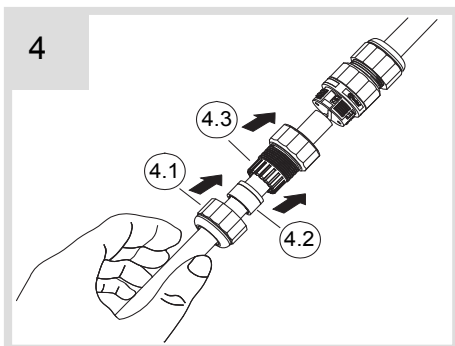

## Ego 150-220 Down Light

150 x 150 mm  
220 x 220 mm

Ø 150 mm  
Ø 220 mm

## Ego vetro 150-220 Down Light

150 x 150 mm  
220 x 220 mm

Ø 150 mm  
Ø 220 mm

Ego 150 Ø : 135 mm +/- 2mm

Ego 220 Ø : 203 mm +/- 2mm

Ego 150 □ : 135 mm x 135 mm +/- 2mm

Ego 220 □ : 203 mm x 203 mm +/- 2mm

**Collegamento in serie - Series connection - Connection en série  
Hintereinander schaltung - Conexion en serie**