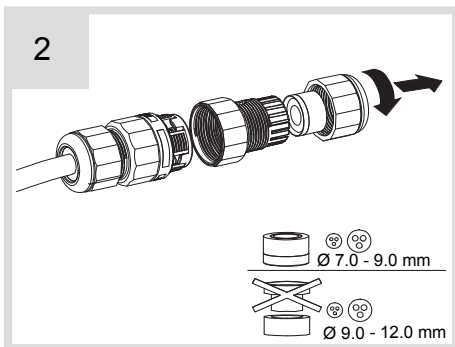

## Ego 150-220 Down Light

150 x 150 mm  
220 x 220 mm

Ø 150 mm  
Ø 220 mm

## Ego vetro 150-220 Down Light

150 x 150 mm  
220 x 220 mm

Ø 150 mm  
Ø 220 mm

Ego 150 Ø : 135 mm +/- 2mm

Ego 220 Ø : 203 mm +/- 2mm

Ego 150 □ : 135 mm x 135 mm +/- 2mm

Ego 220 □ : 203 mm x 203 mm +/- 2mm

**Collegamento in serie - Series connection - Connection en série  
Hintereinander schaltung - Conexion en serie**