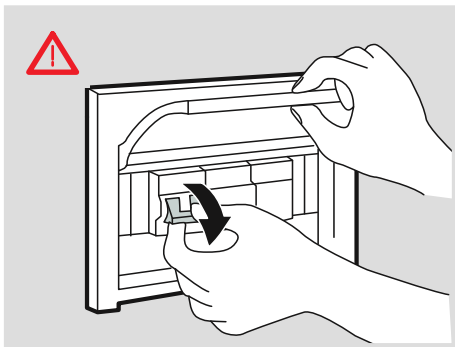

## Ego vetro 150-220 Down Light

150 x 150 mm  
220 x 220 mm

Ø 150 mm  
Ø 220 mm

Ego 150 Ø : 135 mm +/- 2mm

Ego 220 Ø : 203 mm +/- 2mm

Ego 150 □ : 135 mm x 135 mm +/- 2mm

Ego 220 □ : 203 mm x 203 mm +/- 2mm

**Collegamento in serie - Series connection - Connection en série  
Hintereinander schaltung - Conexion en serie**