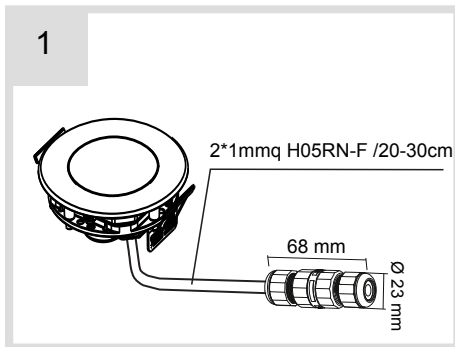

## Ego 150-220 Down Light

150 x 150 mm  
220 x 220 mm

Ø 150 mm  
Ø 220 mm

## Ego vetro 150-220 Down Light

150 x 150 mm  
220 x 220 mm

Ø 150 mm  
Ø 220 mm

Ego 150 Ø : 135 mm +/- 2mm

Ego 220 Ø : 203 mm +/- 2mm

Ego 150 □ : 135 mm x 135 mm +/- 2mm

Ego 220 □ : 203 mm x 203 mm +/- 2mm

**Collegamento in serie - Series connection - Connection en série  
Hintereinander schaltung - Conexion en serie**