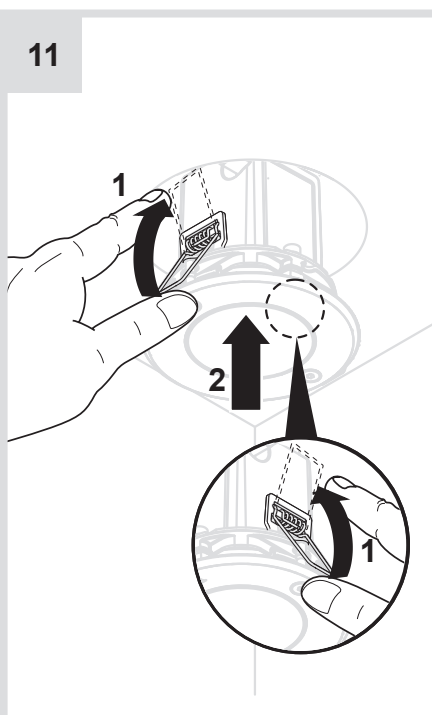

Artemide®

Ego 55/90 Down Light

i

EGO 55 3000 K
ONLY

i

Ø 55 mm

Ø 90 mm

55 x 55 mm

90 x 90 mm

i

Ego 90: Ø 80mm +/- 2mm

Ego 55: Ø 47mm +/- 2mm

i

EGO 90	➔	6
EGO 55	➔	11

10

11