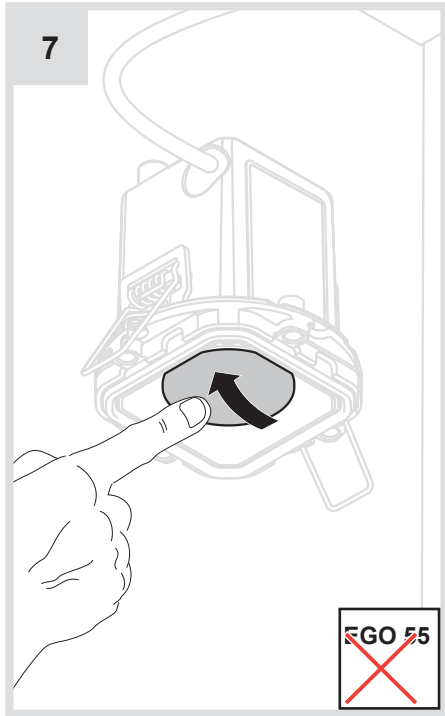

Artemide®

Ego 55/90 Down Light

i

EGO 55 3000 K
ONLY

i

Ø 55 mm

Ø 90 mm

55 x 55 mm

90 x 90 mm

i

Ego 90: Ø 80mm +/- 2mm

Ego 55: Ø 47mm +/- 2mm

i

EGO 90	➔	6
EGO 55	➔	11

10

11