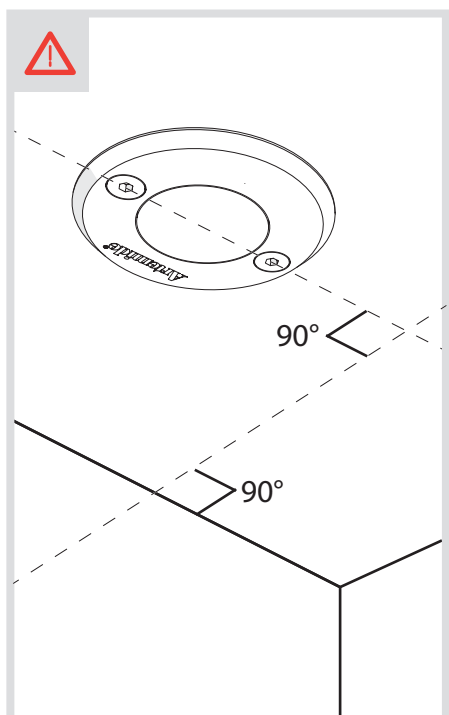

Artemide®

Ego 55/90 Down Light

i

EGO 55 3000 K
ONLY

i

Ø 55 mm

Ø 90 mm

55 x 55 mm

90 x 90 mm

i

Ego 90: Ø 80mm +/- 2mm

Ego 55: Ø 47mm +/- 2mm

i

EGO 90	➔	6
EGO 55	➔	11

10

11