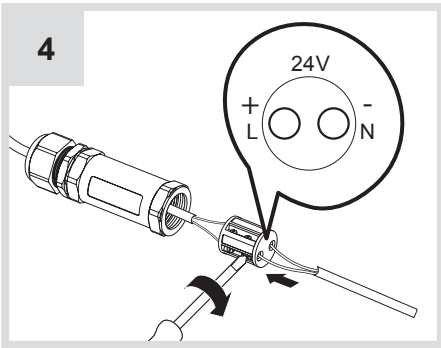

Artemide®

Ego 55/90 Down Light

i

EGO 55 3000 K
ONLY

i

Ø 55 mm

Ø 90 mm

55 x 55 mm

90 x 90 mm

i

Ego 90: Ø 80mm +/- 2mm

Ego 55: Ø 47mm +/- 2mm

i

EGO 90	➔	6
EGO 55	➔	11

10

11