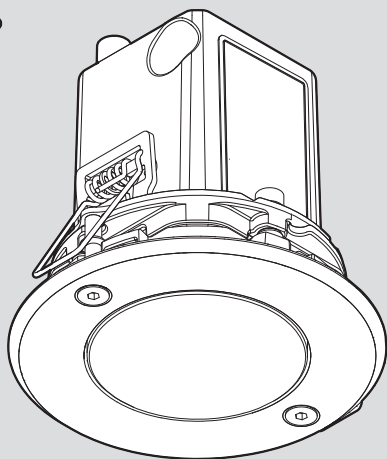

Artemide®

Ego 55/90 Down Light

i

EGO 55 3000 K
ONLY

i

Ø 55 mm

Ø 90 mm

55 x 55 mm

90 x 90 mm

i

Ego 90: Ø 80mm +/- 2mm

Ego 55: Ø 47mm +/- 2mm

i

EGO 90	➔	6
EGO 55	➔	11

10

11