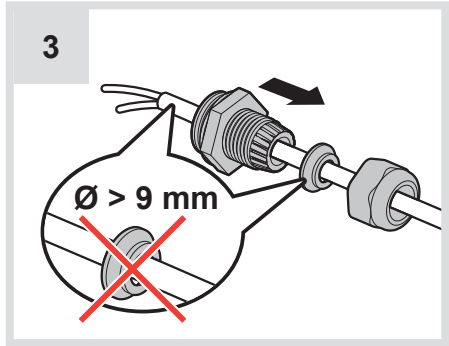

Artemide®

Ego 55/90 Down Light

i

EGO 55 3000 K
ONLY

i

Ø 55 mm

Ø 90 mm

55 x 55 mm

90 x 90 mm

i

Ego 90: Ø 80mm +/- 2mm

Ego 55: Ø 47mm +/- 2mm

i

EGO 90	➔	6
EGO 55	➔	11

10

11