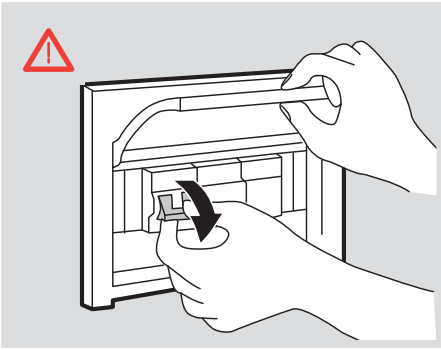

Artemide®

Ego 55/90 Down Light

i

EGO 55 3000 K
ONLY

i

Ø 55 mm

Ø 90 mm

55 x 55 mm

90 x 90 mm

i

Ego 90: Ø 80mm +/- 2mm

Ego 55: Ø 47mm +/- 2mm

i

EGO 90	➔	6
EGO 55	➔	11

10

11