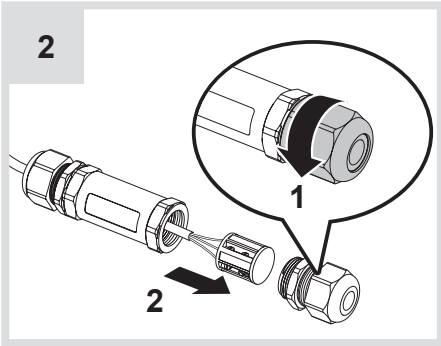

Artemide®

Ego 55/90 Down Light

i

EGO 55 3000 K
ONLY

i

Ø 55 mm

Ø 90 mm

55 x 55 mm

90 x 90 mm

i

Ego 90: Ø 80mm +/- 2mm

Ego 55: Ø 47mm +/- 2mm

i

EGO 90	➔	6
EGO 55	➔	11

10

11