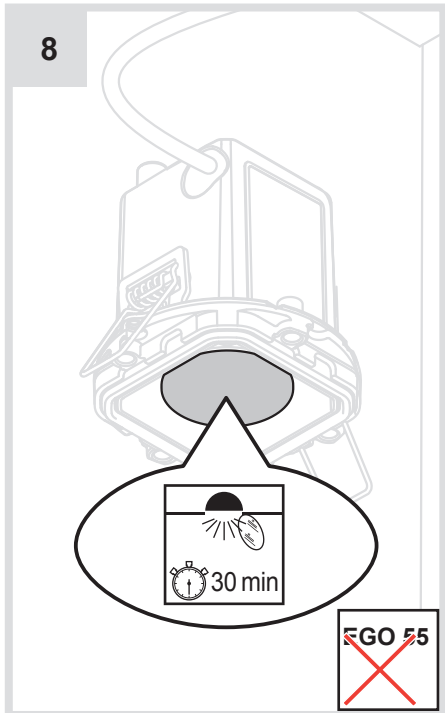

Artemide®

Ego 55/90 Down Light

i

EGO 55 3000 K
ONLY

i

Ø 55 mm

Ø 90 mm

55 x 55 mm

90 x 90 mm

i

Ego 90: Ø 80mm +/- 2mm

Ego 55: Ø 47mm +/- 2mm

i

EGO 90	➔	6
EGO 55	➔	11

10

11