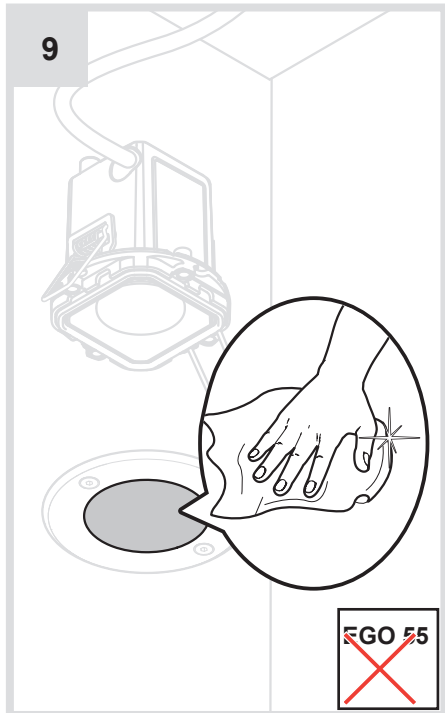

Artemide®

Ego 55/90 Down Light

i

EGO 55 3000 K
ONLY

i

Ø 55 mm

Ø 90 mm

55 x 55 mm

90 x 90 mm

i

Ego 90: Ø 80mm +/- 2mm

Ego 55: Ø 47mm +/- 2mm

i

EGO 90	➔	6
EGO 55	➔	11

10

11