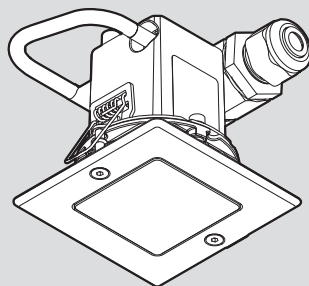

Artemide®

Ego 55/90 Down Light

i

EGO 55 3000 K
ONLY

i

Ø 55 mm

Ø 90 mm

55 x 55 mm

90 x 90 mm

i

Ego 90: Ø 80mm +/- 2mm

Ego 55: Ø 47mm +/- 2mm

i

EGO 90	➔	6
EGO 55	➔	11

10

11