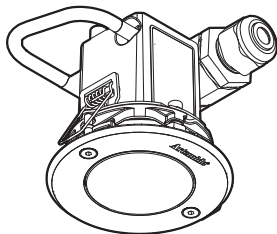

Artemide®

Ego 55/90 Down Light

i

EGO 55 3000 K
ONLY

i

Ø 55 mm

Ø 90 mm

55 x 55 mm

90 x 90 mm

i

Ego 90: Ø 80mm +/- 2mm

Ego 55: Ø 47mm +/- 2mm

i

EGO 90	➔	6
EGO 55	➔	11

10

11