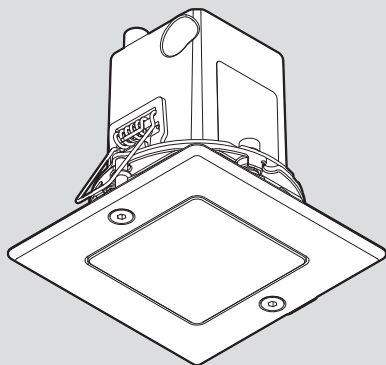

Artemide®

Ego 55/90 Down Light

i

EGO 55 3000 K
ONLY

i

Ø 55 mm

Ø 90 mm

55 x 55 mm

90 x 90 mm

i

Ego 90: Ø 80mm +/- 2mm

Ego 55: Ø 47mm +/- 2mm

i

EGO 90	➔	6
EGO 55	➔	11

10

11