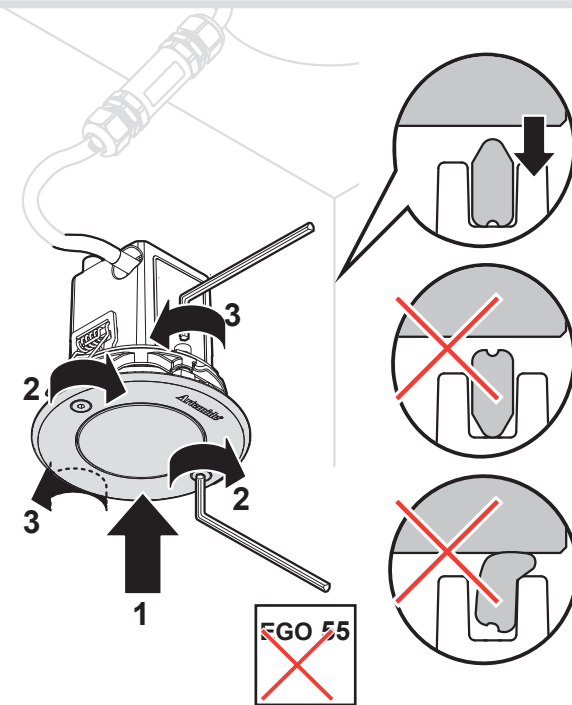

Artemide®

Ego 55/90 Down Light

i

EGO 55 3000 K
ONLY

i

Ø 55 mm

Ø 90 mm

55 x 55 mm

90 x 90 mm

i

Ego 90: Ø 80mm +/- 2mm

Ego 55: Ø 47mm +/- 2mm

i

EGO 90	➔	6
EGO 55	➔	11

10

11