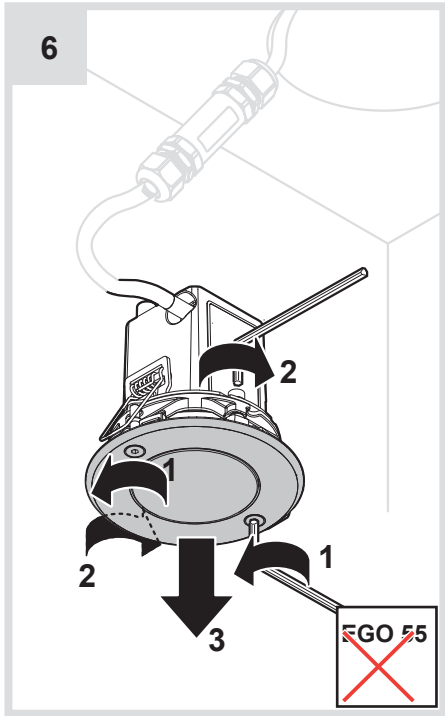

Artemide®

Ego 55/90 Down Light

i

EGO 55 3000 K
ONLY

i

Ø 55 mm

Ø 90 mm

55 x 55 mm

90 x 90 mm

i

Ego 90: Ø 80mm +/- 2mm

Ego 55: Ø 47mm +/- 2mm

i

EGO 90	➔	6
EGO 55	➔	11

10

11