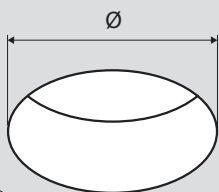

Artemide®

Ego 55/90 Down Light

i

EGO 55 3000 K
ONLY

i

Ø 55 mm

Ø 90 mm

55 x 55 mm

90 x 90 mm

i

Ego 90: Ø 80mm +/- 2mm

Ego 55: Ø 47mm +/- 2mm

i

EGO 90	➔	6
EGO 55	➔	11

10

11