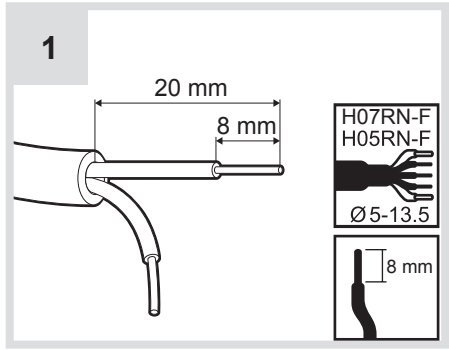

Artemide®

Ego 55/90 Down Light

i

EGO 55 3000 K
ONLY

i

Ø 55 mm

Ø 90 mm

55 x 55 mm

90 x 90 mm

i

Ego 90: Ø 80mm +/- 2mm

Ego 55: Ø 47mm +/- 2mm

i

EGO 90	➔	6
EGO 55	➔	11

10

11