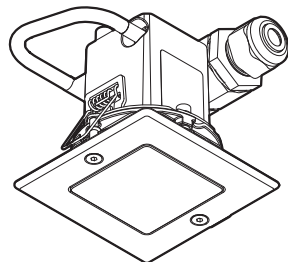

Artemide®

Ego 55/90 Down Light

i

EGO 55 3000 K
ONLY

i

Ø 55 mm

Ø 90 mm

55 x 55 mm

90 x 90 mm

i

Ego 90: Ø 80mm +/- 2mm

Ego 55: Ø 47mm +/- 2mm

i

EGO 90	➔	6
EGO 55	➔	11

10

11