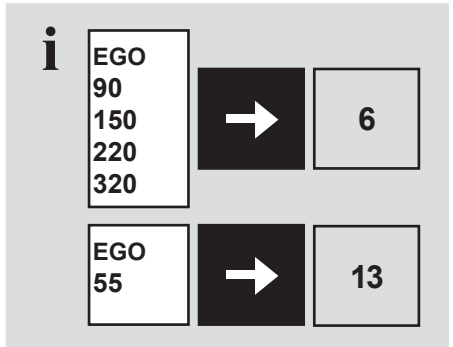

Artemide®

Ego / Ego Vetro Walk-over Drive-over

i

EGO 55 3000 K
ONLY

i

Ego

55 x 55 mm
90 x 90 mm
150 x 150 mm
220 x 220 mm
320 x 320 mm

Ego Vetro

-
-
150 x 150 mm
220 x 220 mm
320 x 320 mm

Ø 55 mm
Ø 90 mm
Ø 150 mm
Ø 220 mm
Ø 320 mm

-
-
Ø 150 mm
Ø 220 mm
Ø 320 mm

6

7

8

9

14