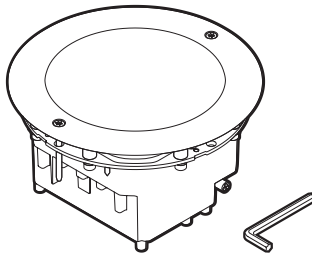

Artemide®

Ego / Ego Vetro Walk-over Drive-over

i

EGO 55 3000 K
ONLY

i

Ego

55 x 55 mm
90 x 90 mm
150 x 150 mm
220 x 220 mm
320 x 320 mm

Ego Vetro

-
-
150 x 150 mm
220 x 220 mm
320 x 320 mm

Ø 55 mm
Ø 90 mm
Ø 150 mm
Ø 220 mm
Ø 320 mm

-
-
Ø 150 mm
Ø 220 mm
Ø 320 mm

6

7

8

9

14