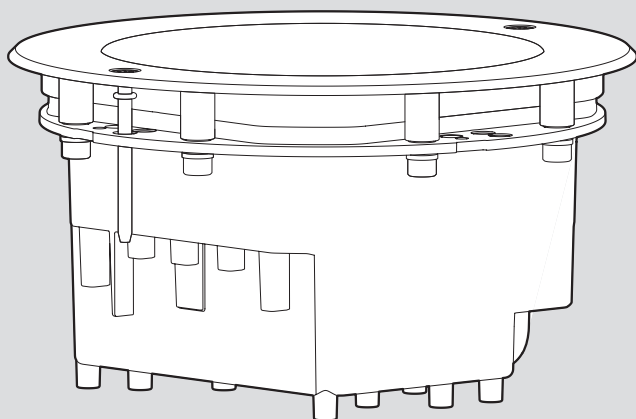

Artemide®

Ego / Ego Vetro Walk-over Drive-over

i

EGO 55 3000 K
ONLY

i

Ego

55 x 55 mm
90 x 90 mm
150 x 150 mm
220 x 220 mm
320 x 320 mm

Ego Vetro

-
-
150 x 150 mm
220 x 220 mm
320 x 320 mm

Ø 55 mm
Ø 90 mm
Ø 150 mm
Ø 220 mm
Ø 320 mm

-
-
Ø 150 mm
Ø 220 mm
Ø 320 mm

6

7

8

9

14