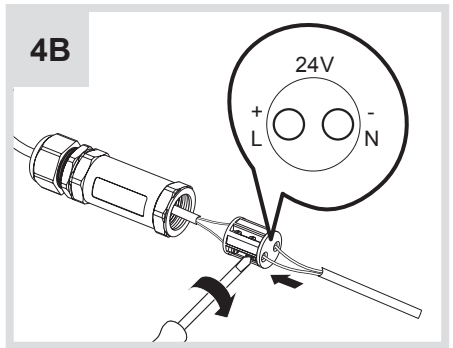

Artemide®

Ego / Ego Vetro Walk-over Drive-over

i

EGO 55 3000 K
ONLY

i

Ego

55 x 55 mm
90 x 90 mm
150 x 150 mm
220 x 220 mm
320 x 320 mm

Ego Vetro

-
-
150 x 150 mm
220 x 220 mm
320 x 320 mm

Ø 55 mm
Ø 90 mm
Ø 150 mm
Ø 220 mm
Ø 320 mm

-
-
Ø 150 mm
Ø 220 mm
Ø 320 mm

6

7

8

9

14