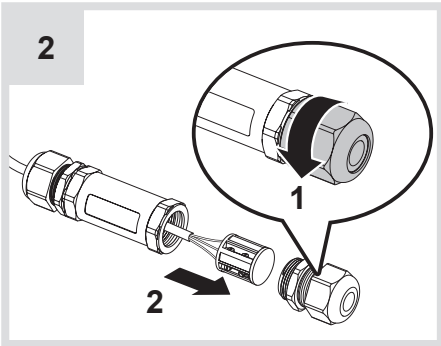

Artemide®

Ego / Ego Vetro Walk-over Drive-over

i

EGO 55 3000 K
ONLY

i

Ego

55 x 55 mm
90 x 90 mm
150 x 150 mm
220 x 220 mm
320 x 320 mm

Ego Vetro

-
-
150 x 150 mm
220 x 220 mm
320 x 320 mm

Ø 55 mm
Ø 90 mm
Ø 150 mm
Ø 220 mm
Ø 320 mm

-
-
Ø 150 mm
Ø 220 mm
Ø 320 mm

6

7

8

9

14