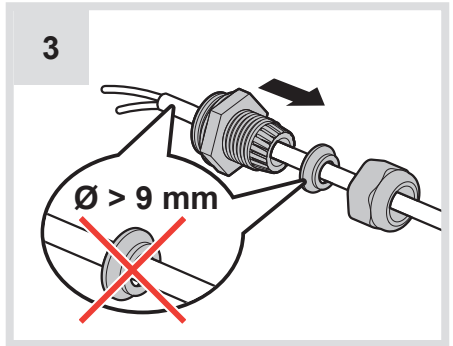

Artemide®

Ego / Ego Vetro Walk-over Drive-over

i

EGO 55 3000 K
ONLY

i

Ego

55 x 55 mm
90 x 90 mm
150 x 150 mm
220 x 220 mm
320 x 320 mm

Ego Vetro

-
-
150 x 150 mm
220 x 220 mm
320 x 320 mm

Ø 55 mm
Ø 90 mm
Ø 150 mm
Ø 220 mm
Ø 320 mm

-
-
Ø 150 mm
Ø 220 mm
Ø 320 mm

6

7

8

9

14