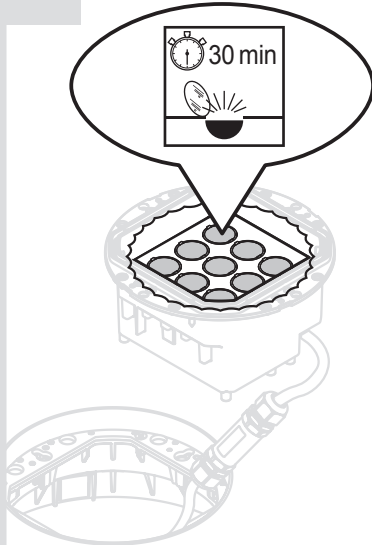

Artemide®

Ego / Ego Vetro Walk-over Drive-over

i

EGO 55 3000 K
ONLY

i

Ego

55 x 55 mm
90 x 90 mm
150 x 150 mm
220 x 220 mm
320 x 320 mm

Ego Vetro

-
-
150 x 150 mm
220 x 220 mm
320 x 320 mm

Ø 55 mm
Ø 90 mm
Ø 150 mm
Ø 220 mm
Ø 320 mm

-
-
Ø 150 mm
Ø 220 mm
Ø 320 mm

6

7

8

9

14