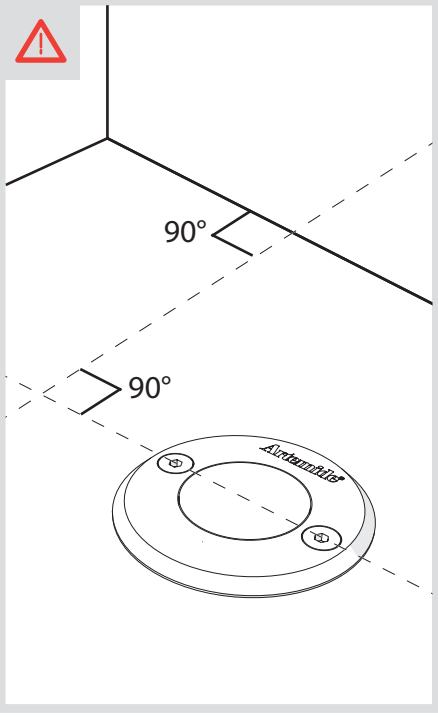

Artemide®

Ego / Ego Vetro Walk-over Drive-over

i

EGO 55 3000 K
ONLY

i

Ego

55 x 55 mm
90 x 90 mm
150 x 150 mm
220 x 220 mm
320 x 320 mm

Ego Vetro

-
-
150 x 150 mm
220 x 220 mm
320 x 320 mm

Ø 55 mm
Ø 90 mm
Ø 150 mm
Ø 220 mm
Ø 320 mm

-
-
Ø 150 mm
Ø 220 mm
Ø 320 mm

6

7

8

9

14