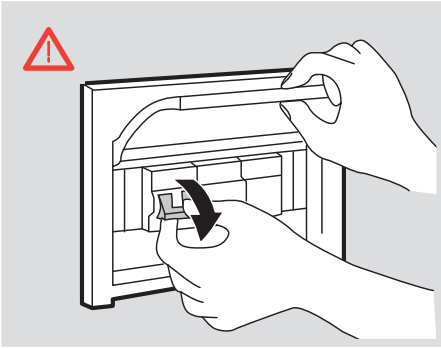

Artemide®

Ego / Ego Vetro Walk-over Drive-over

i

EGO 55 3000 K
ONLY

i

Ego

55 x 55 mm
90 x 90 mm
150 x 150 mm
220 x 220 mm
320 x 320 mm

Ego Vetro

-
-
150 x 150 mm
220 x 220 mm
320 x 320 mm

Ø 55 mm
Ø 90 mm
Ø 150 mm
Ø 220 mm
Ø 320 mm

-
-
Ø 150 mm
Ø 220 mm
Ø 320 mm

6

7

8

9

14