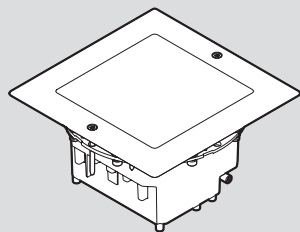

Artemide®

Ego / Ego Vetro Walk-over Drive-over

i

EGO 55 3000 K
ONLY

i

Ego

55 x 55 mm
90 x 90 mm
150 x 150 mm
220 x 220 mm
320 x 320 mm

Ego Vetro

-
-
150 x 150 mm
220 x 220 mm
320 x 320 mm

Ø 55 mm
Ø 90 mm
Ø 150 mm
Ø 220 mm
Ø 320 mm

-
-
Ø 150 mm
Ø 220 mm
Ø 320 mm

6

7

8

9

14