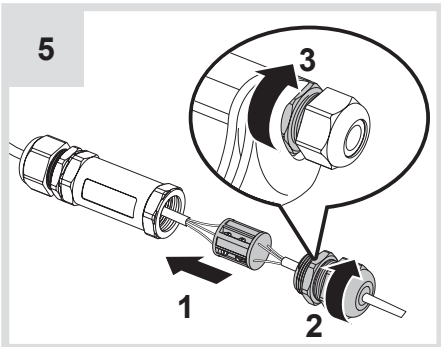

Artemide®

Ego / Ego Vetro Walk-over Drive-over

i

EGO 55 3000 K
ONLY

i

Ego

55 x 55 mm
90 x 90 mm
150 x 150 mm
220 x 220 mm
320 x 320 mm

Ego Vetro

-
-
150 x 150 mm
220 x 220 mm
320 x 320 mm

Ø 55 mm
Ø 90 mm
Ø 150 mm
Ø 220 mm
Ø 320 mm

-
-
Ø 150 mm
Ø 220 mm
Ø 320 mm

6

7

8

9

14