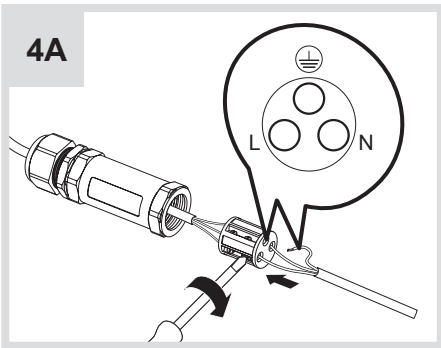

Artemide®

Ego / Ego Vetro Walk-over Drive-over

i

EGO 55 3000 K
ONLY

i

Ego

55 x 55 mm
90 x 90 mm
150 x 150 mm
220 x 220 mm
320 x 320 mm

Ego Vetro

-
-
150 x 150 mm
220 x 220 mm
320 x 320 mm

Ø 55 mm
Ø 90 mm
Ø 150 mm
Ø 220 mm
Ø 320 mm

-
-
Ø 150 mm
Ø 220 mm
Ø 320 mm

6

7

8

9

14