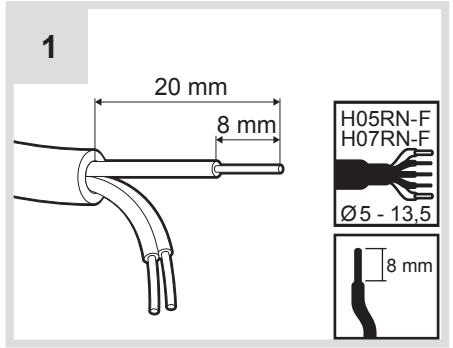

Artemide®

Ego / Ego Vetro Walk-over Drive-over

i

EGO 55 3000 K
ONLY

i

Ego

55 x 55 mm
90 x 90 mm
150 x 150 mm
220 x 220 mm
320 x 320 mm

Ego Vetro

-
-
150 x 150 mm
220 x 220 mm
320 x 320 mm

Ø 55 mm
Ø 90 mm
Ø 150 mm
Ø 220 mm
Ø 320 mm

-
-
Ø 150 mm
Ø 220 mm
Ø 320 mm

6

7

8

9

14