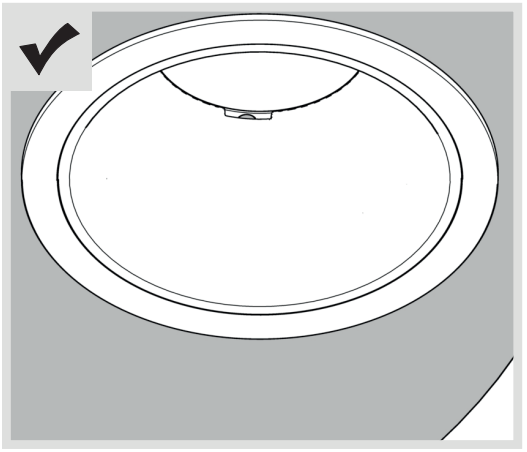

Square Trim Version

1Da

1Db

2D

Step 10

Round Trim Trimless Version

6

L_{max} [m]	10	20	50
\varnothing_{min} [mm2]	0,50	1,00	2,50

$L_{max} - \varnothing_{min}$

7

Fix / Adjustable

Step 9

8

Adjustable

Round Trim Trimless Version

Square Trim Trimless Version

10

L_{max} [m]	10	20	50
\varnothing_{min} [mm2]	0,50	1,00	2,50

$L_{max} - \varnothing_{min}$

11

Fix / Adjustable

Fix

Step 13

12