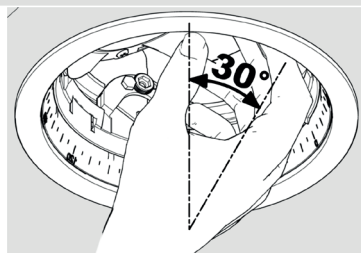

Square Trim Version

1Da

1Db

2D

Step 10

Round Trim Trimless Version

6

L_{max} [m]	10	20	50
\varnothing_{min} [mm2]	0,50	1,00	2,50

$L_{max} - \varnothing_{min}$

7

Fix / Adjustable

Step 9

8

Adjustable

Round Trim Trimless Version

Square Trim Trimless Version

10

L_{max} [m]	10	20	50
\varnothing_{min} [mm2]	0,50	1,00	2,50

$L_{max} - \varnothing_{min}$

11

Fix / Adjustable

Fix

Step 13

12