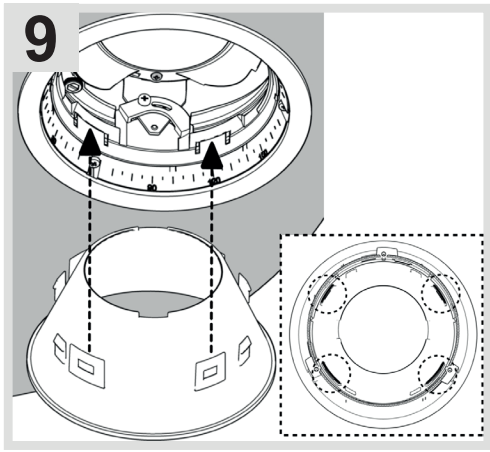

Square Trim Version

1Da

1Db

2D

Step 10

Round Trim Trimless Version

6

L_{max} [m]	10	20	50
\varnothing_{min} [mm2]	0,50	1,00	2,50

$L_{max} - \varnothing_{min}$

7

Fix / Adjustable

Step 9

8

Adjustable

Round Trim Trimless Version

Square Trim Trimless Version

10

L_{max} [m]	10	20	50
\varnothing_{min} [mm2]	0,50	1,00	2,50

$L_{max} - \varnothing_{min}$

11

Fix / Adjustable

Fix

Step 13

12