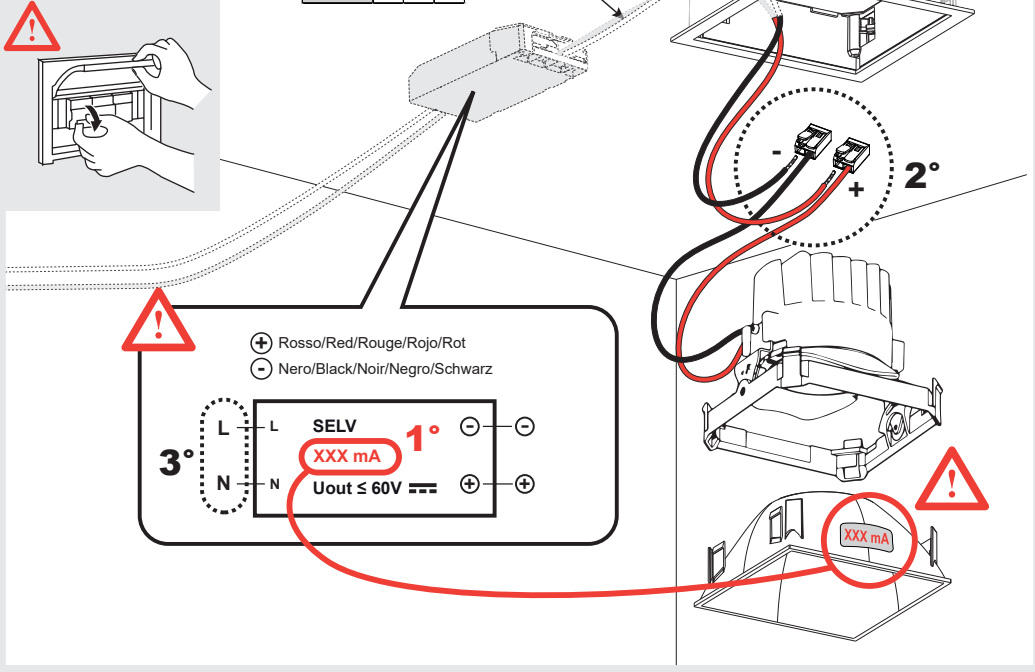

Square Trim Version

1Da

1Db

2D

Step 10

Round Trim Trimless Version

6

L_{max} [m]	10	20	50
\varnothing_{min} [mm2]	0,50	1,00	2,50

$L_{max} - \varnothing_{min}$

7

Fix / Adjustable

Step 9

8

Adjustable

Round Trim Trimless Version

Square Trim Trimless Version

10

L_{max} [m]	10	20	50
\varnothing_{min} [mm2]	0,50	1,00	2,50

$L_{max} - \varnothing_{min}$

11

Fix / Adjustable

Fix

Step 13

12