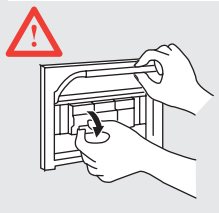

Square Trim Version

1Da

1Db

2D

Step 10

Round Trim Trimless Version

6

L_{max} [m]	10	20	50
\varnothing_{min} [mm2]	0,50	1,00	2,50

$L_{max} - \varnothing_{min}$

7

Fix / Adjustable

Step 9

8

Adjustable

Round Trim Trimless Version

Square Trim Trimless Version