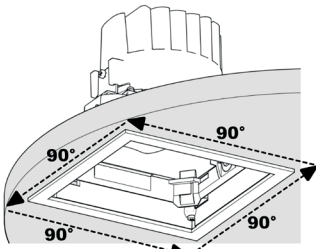

Square Trim Version

1Da

1Db

2D

Step 10

Round Trim Trimless Version

6

L_{max} [m]	10	20	50
\varnothing_{min} [mm2]	0,50	1,00	2,50

$L_{max} - \varnothing_{min}$

7

Fix / Adjustable

Step 9

8

Adjustable

Round Trim Trimless Version

Square Trim Trimless Version

10

L_{max} [m]	10	20	50
\varnothing_{min} [mm2]	0,50	1,00	2,50

$L_{max} - \varnothing_{min}$

11

Fix / Adjustable

Fix

Step 13

12