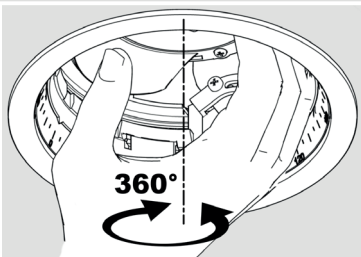

Square Trim Version

1Da

1Db

2D

Step 10

Round Trim Trimless Version

6

L_{max} [m]	10	20	50
\varnothing_{min} [mm2]	0,50	1,00	2,50

$L_{max} - \varnothing_{min}$

7

Fix / Adjustable

Step 9

8

Adjustable

Round Trim Trimless Version

Square Trim Trimless Version