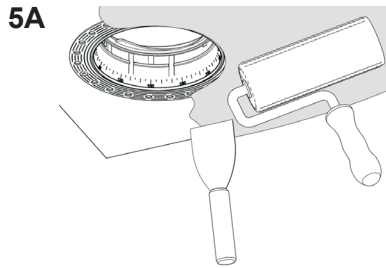

Round	Fix	Adjustable
Trim	✓	✓
Trimless	✓	✓

Square	Fix	Adjustable
Trim	✓	✓
Trimless	✓	✓

EVERYTHING 150					
	X(mm)	Y(mm)	Z(mm)	H1(mm)	H2(mm)
TRIM	136	150	2,5	137,5	147,5
TRIMLESS	136	-	-	137,5	147,5

Round Trimless Version

Step 6

Square Trimless Version

Step 10

Round Trim Version

1Ca

1Cb

2C

Step 6

Square Trim Version

1Da

1Db

2D

Step 10

Round Trim Trimless Version

6

L_{max} [m]	10	20	50
\varnothing_{min} [mm2]	0,50	1,00	2,50