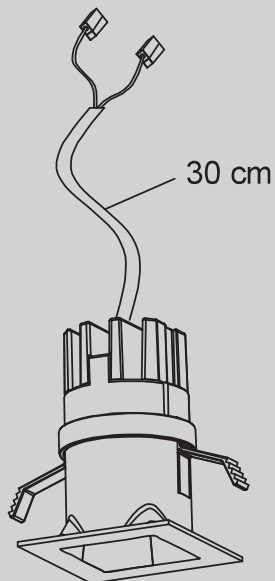

## Everything (K) 35

i

30 cm

Ø 35 mm

30 cm

35 x 35 mm

Ø mm

K 35 Ø : 29 mm +/- 1mm

K 35 □ : 29 mm x 29 mm +/- 1mm

**Collegamento in serie - Series connection - Connection en série  
Hintereinander schaltung - Conexion en serie**

Per evitare di danneggiare il LED effettuare tutti i collegamenti prima di dare tensione.