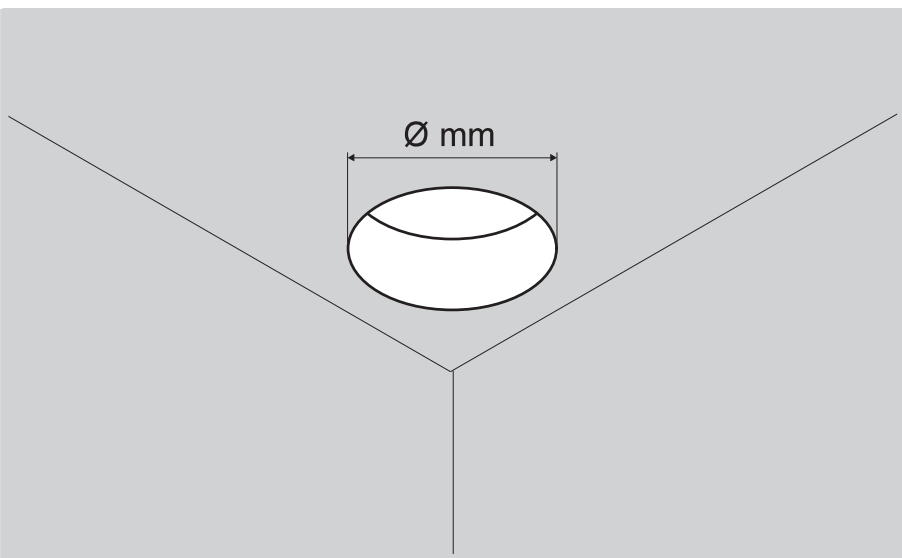

## Everything (K) 35

i

30 cm

Ø 35 mm

30 cm

35 x 35 mm

Ø mm

K 35 Ø : 29 mm +/- 1mm

K 35 □ : 29 mm x 29 mm +/- 1mm

**Collegamento in serie - Series connection - Connection en série  
Hintereinander schaltung - Conexion en serie**

Per evitare di danneggiare il LED effettuare tutti i collegamenti prima di dare tensione.