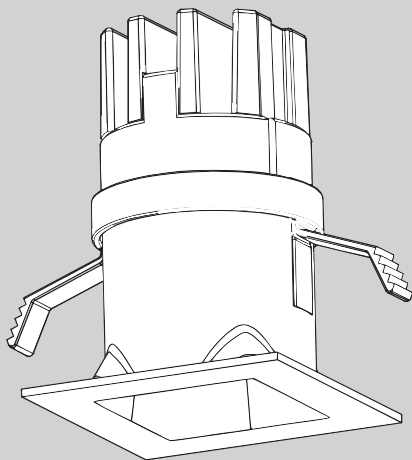

## Everything (K) 35

i

30 cm

Ø 35 mm

30 cm

35 x 35 mm

Ø mm

K 35 Ø : 29 mm +/- 1mm

K 35 □ : 29 mm x 29 mm +/- 1mm

**Collegamento in serie - Series connection - Connection en série  
Hintereinander schaltung - Conexion en serie**

Per evitare di danneggiare il LED effettuare tutti i collegamenti prima di dare tensione.