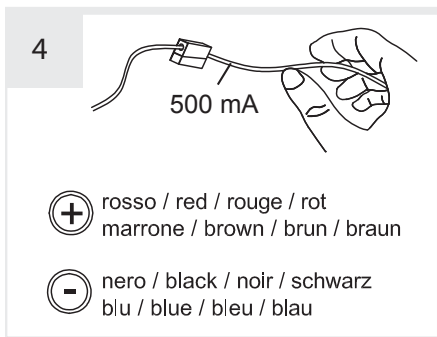

## Everything (K) 35

i

30 cm

Ø 35 mm

30 cm

35 x 35 mm

Ø mm

K 35 Ø : 29 mm +/- 1mm

K 35 □ : 29 mm x 29 mm +/- 1mm

**Collegamento in serie - Series connection - Connection en série  
Hintereinander schaltung - Conexion en serie**

Per evitare di danneggiare il LED effettuare tutti i collegamenti prima di dare tensione.