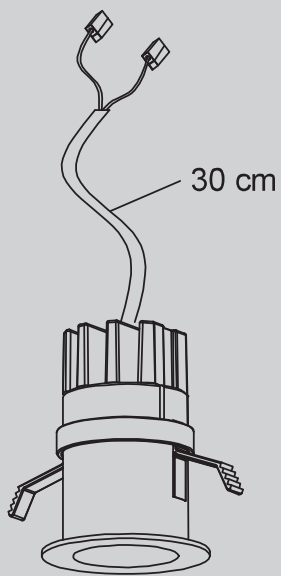

## Everything (K) 35

i

30 cm

Ø 35 mm

30 cm

35 x 35 mm

Ø mm

K 35 Ø : 29 mm +/- 1mm

K 35 □ : 29 mm x 29 mm +/- 1mm

**Collegamento in serie - Series connection - Connection en série  
Hintereinander schaltung - Conexion en serie**

Per evitare di danneggiare il LED effettuare tutti i collegamenti prima di dare tensione.