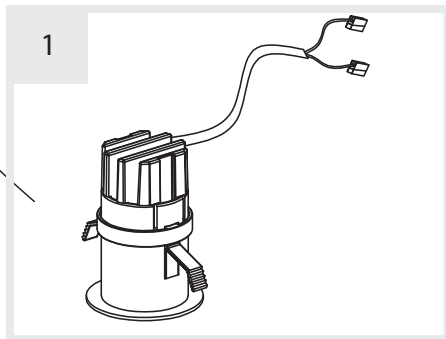

## Everything (K) 35

i

30 cm

Ø 35 mm

30 cm

35 x 35 mm

Ø mm

K 35 Ø : 29 mm +/- 1mm

K 35 □ : 29 mm x 29 mm +/- 1mm

**Collegamento in serie - Series connection - Connection en série  
Hintereinander schaltung - Conexion en serie**

Per evitare di danneggiare il LED effettuare tutti i collegamenti prima di dare tensione.