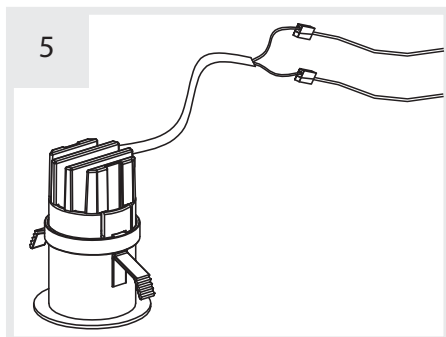

## Everything (K) 35

i

30 cm

Ø 35 mm

30 cm

35 x 35 mm

Ø mm

K 35 Ø : 29 mm +/- 1mm

K 35 □ : 29 mm x 29 mm +/- 1mm

**Collegamento in serie - Series connection - Connection en série  
Hintereinander schaltung - Conexion en serie**

Per evitare di danneggiare il LED effettuare tutti i collegamenti prima di dare tensione.