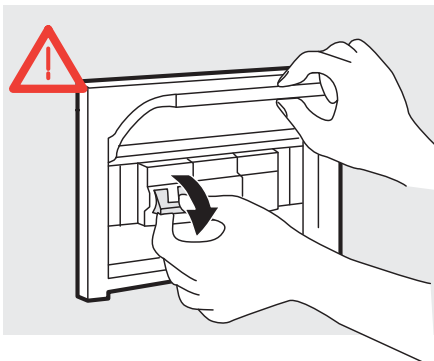

## Everything (K) 35

i

30 cm

Ø 35 mm

30 cm

35 x 35 mm

Ø mm

K 35 Ø : 29 mm +/- 1mm

K 35 □ : 29 mm x 29 mm +/- 1mm

**Collegamento in serie - Series connection - Connection en série  
Hintereinander schaltung - Conexion en serie**

Per evitare di danneggiare il LED effettuare tutti i collegamenti prima di dare tensione.