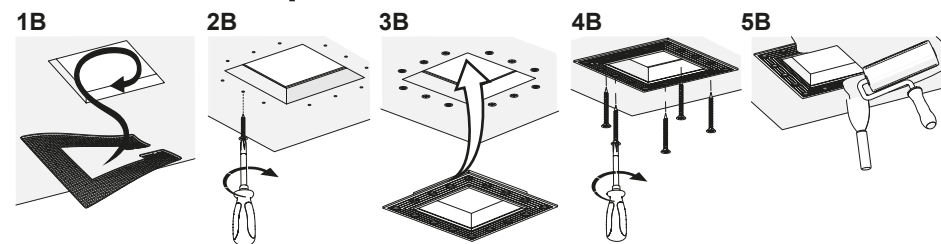

www.artemide.net

cod. Y513001170C

Round Trimless Version

Square Trimless Version

Round Trimless Version - Flange

Artemide

via Bergamo, 18
20010 Pregnana M.se (MI)
ITALIA

tel. +39 02 935 181
fax +39 02 935 90 254
fax +39 02 935 90 496