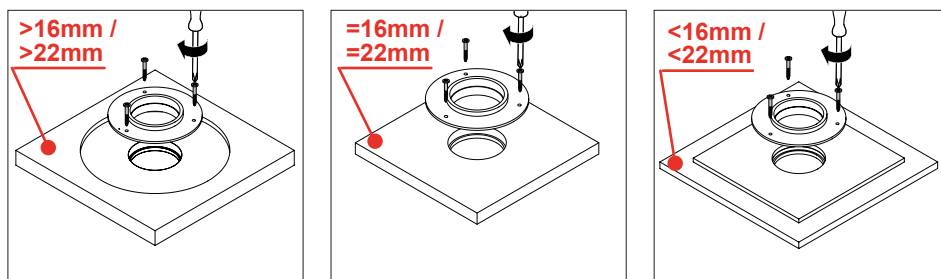

Round Trimless Version

Square Trimless Version

Round Trimless Version - Flange

Artemide

via Bergamo, 18
20010 Pregnana M.se (MI)
ITALIA

tel. +39 02 935 181
fax +39 02 935 90 254
fax +39 02 935 90 496

www.artemide.com
VAT IT00846890150