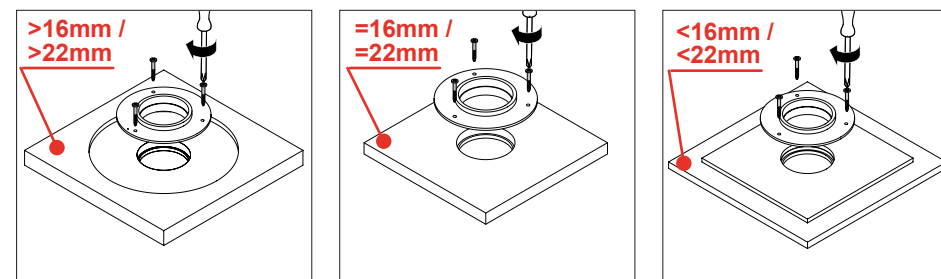

www.artemide.net

cod. Y513001170C

Round Trimless Version

Square Trimless Version

Round Trimless Version - Flange

Artemide

via Bergamo, 18
20010 Pregnana M.se (MI)
ITALIA

tel. +39 02 935 181
fax +39 02 935 90 254
fax +39 02 935 90 496