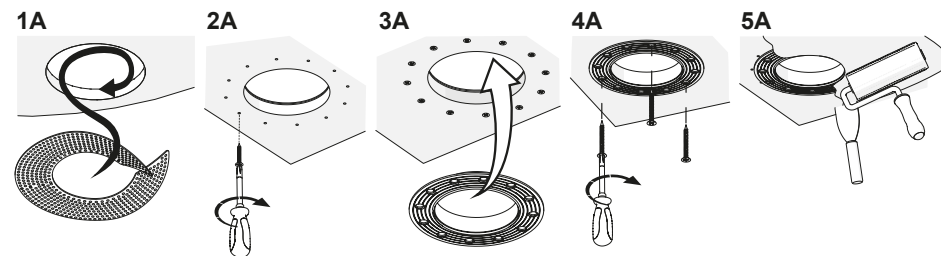

www.artemide.net

cod. Y513001170C

Round Trimless Version

Square Trimless Version

Round Trimless Version - Flange

Artemide

via Bergamo, 18
20010 Pregnana M.se (MI)
ITALIA

tel. +39 02 935 181
fax +39 02 935 90 254
fax +39 02 935 90 496