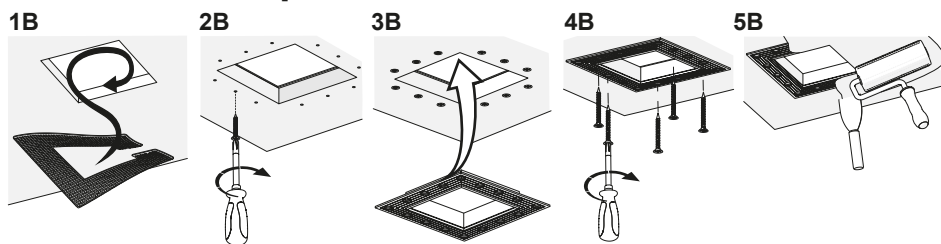

Round Trimless Version

Square Trimless Version

Round Trimless Version - Flange

Artemide

via Bergamo, 18
20010 Pregnana M.se (MI)
ITALIA

tel. +39 02 935 181
fax +39 02 935 90 254
fax +39 02 935 90 496

www.artemide.com
VAT IT00846890150