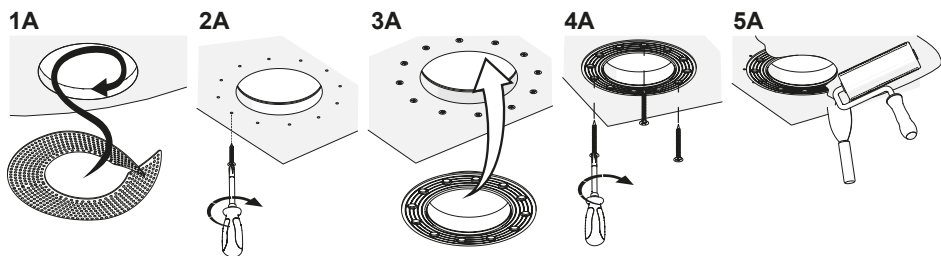

Round Trimless Version

Square Trimless Version

Round Trimless Version - Flange

Artemide

via Bergamo, 18
20010 Pregnana M.se (MI)
ITALIA

tel. +39 02 935 181
fax +39 02 935 90 254
fax +39 02 935 90 496

www.artemide.com
VAT IT00846890150