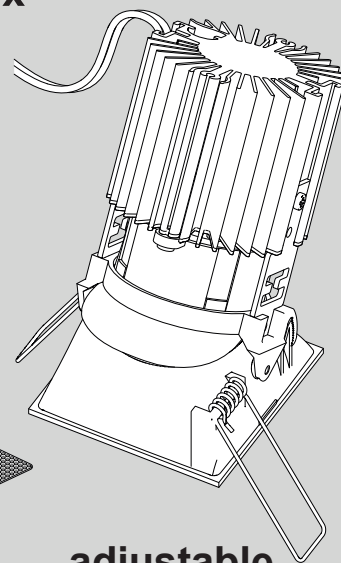

fix

adjustable