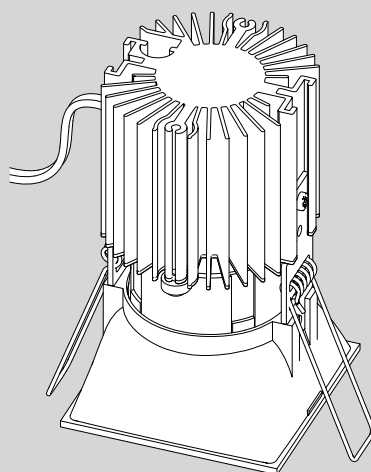

SQUARE TRIMLESS