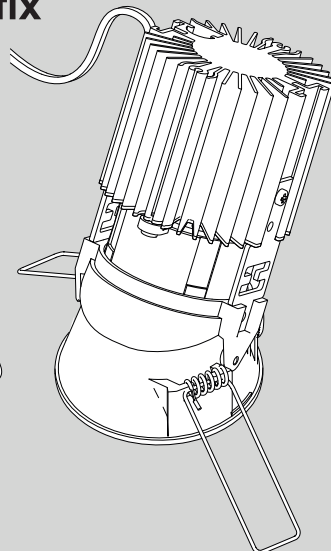

### ROUND TRIM

fix

adjustable

### SQUARE TRIM

fix

adjustable

### ROUND TRIMLESS

fix

adjustable

| Everything | Y (mm) | Z (mm) | Fix<br>H1 | H2          |      |              |      |
|------------|--------|--------|-----------|-------------|------|--------------|------|
|            |        |        |           | W 1-20 (mm) |      | W 20-25 (mm) |      |
|            |        |        |           | on/off      | Dali | on/off       | Dali |
| TRIM       | 80     | 2      | 105       | 110         | 110  | 110          | 115  |
| TRIMLESS   | -      | -      | 105       | 110         | 130  | 110          | 135  |