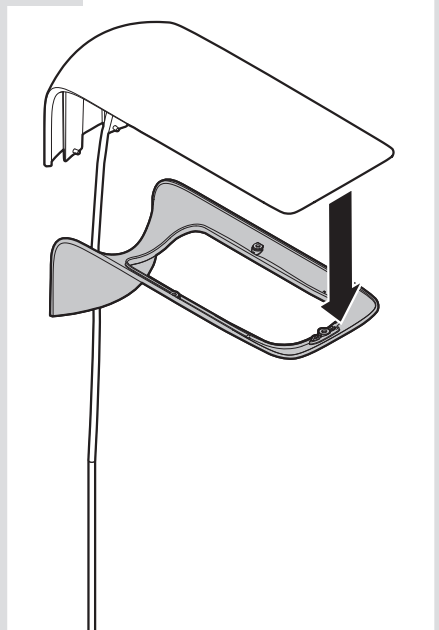

## Hila 90

design  
Carlo Colombo

i

**i**

1000 mm

H07RN-F

Ø 5 - 13,5

500 mm

8

9

10

11

12

13

14

15