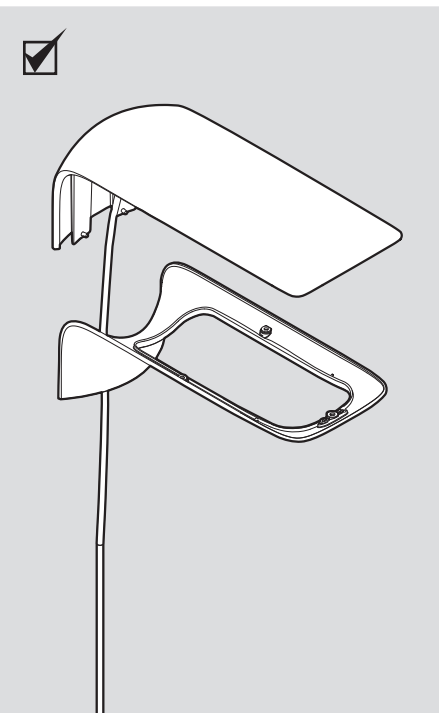

## Hila 90

design  
Carlo Colombo

i

**i**

1000 mm

H07RN-F

Ø 5 - 13,5

500 mm

8

9

10

11

12

13

14

15