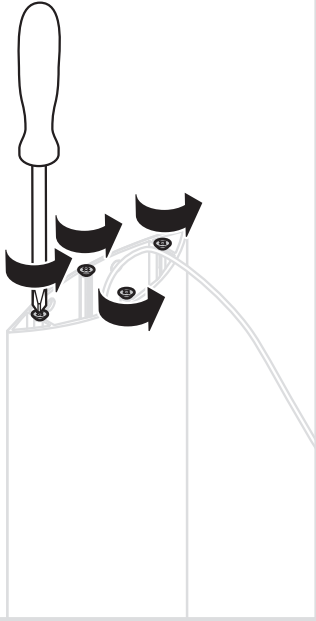

## Hila 90

design  
Carlo Colombo

i

**i**

1000 mm

H07RN-F

Ø 5 - 13,5

500 mm

8

9

10

11

12

13

14

15