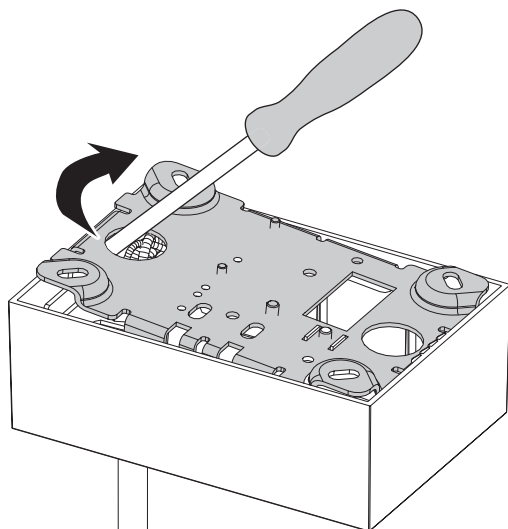

Artemide®

Hoy Linear Stand Alone

design
Foster + Partners

i

MODULE 1154 mm

MODULE 2309 mm

4

5