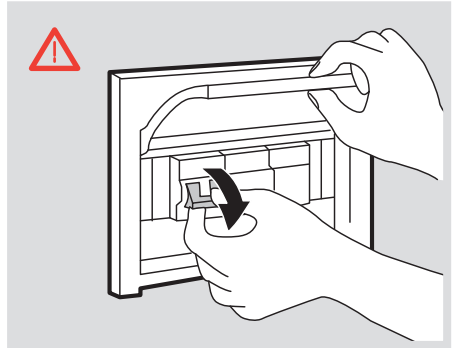

Artemide®

Hoy Linear Stand Alone

design
Foster + Partners

i

MODULE 1154 mm

MODULE 2309 mm

4

5