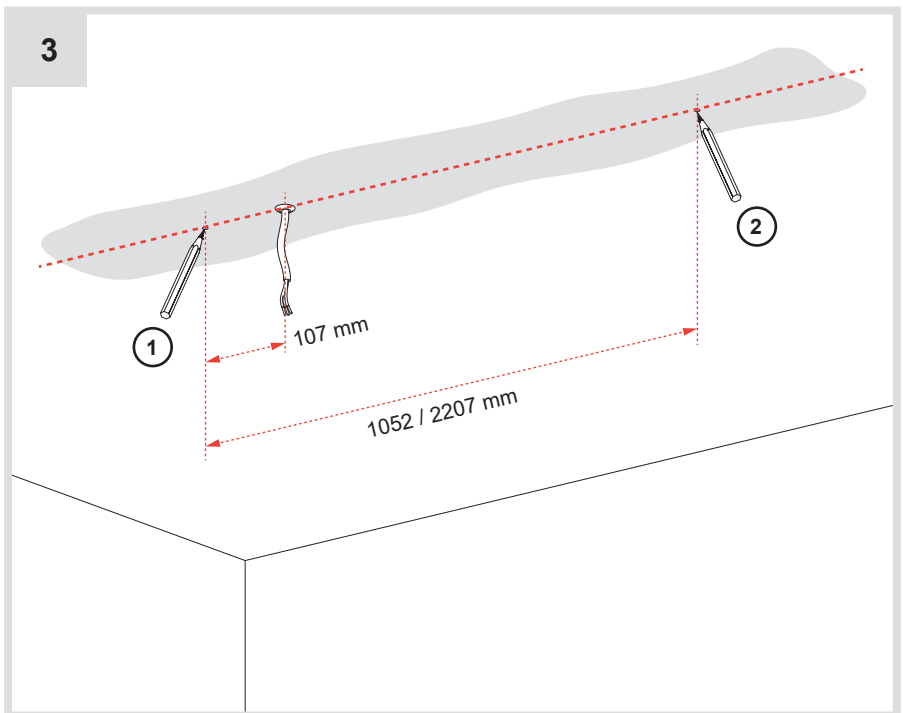

Artemide®

Hoy Linear Stand Alone

design
Foster + Partners

i

MODULE 1154 mm

MODULE 2309 mm

4

5