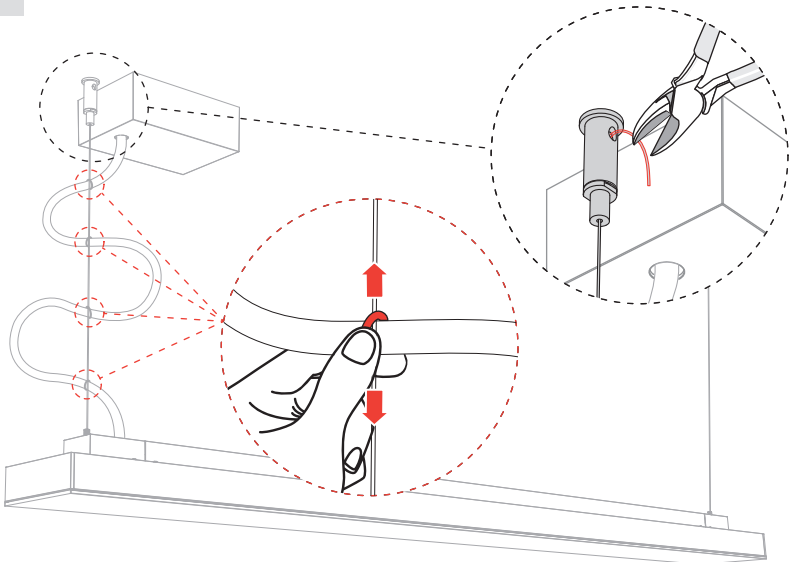

15b

	EN	IT	ES	FR	DE
⊕	Yellow/Green	Giallo/Verde	Amarillo/Verde	Jaune/Vert	Gelb/Grün
N	Blue	Blu	Azul	Bleu	Blau
L	Brown	Marrone	Marrón	Marron	Braun

16

17

Artemide®

Artemide

via Bergamo, 18
20010 Pregnana M.se (MI)
ITALIA