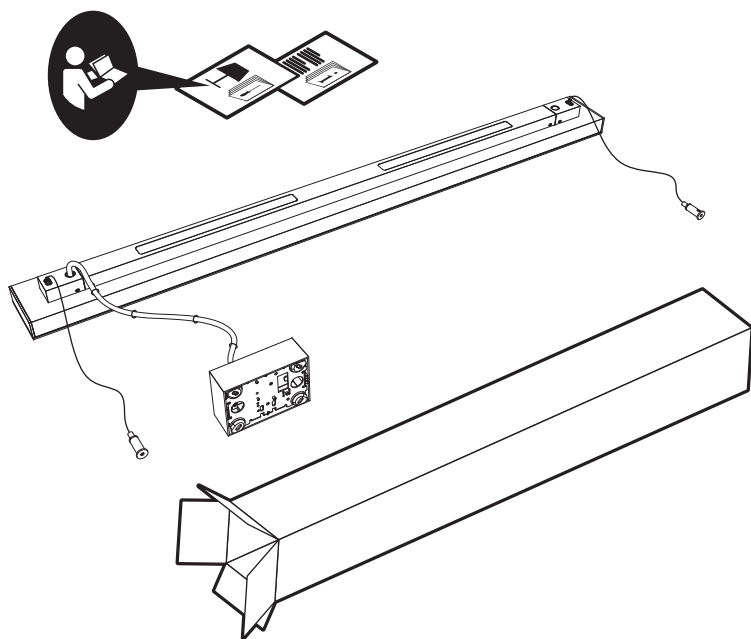

Artemide®

Hoy Linear Stand Alone

design
Foster + Partners

i

MODULE 1154 mm

MODULE 2309 mm

4

5