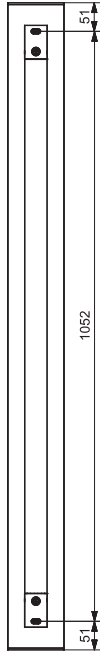

Artemide®

Hoy Linear Stand Alone

design
Foster + Partners

i

MODULE 1154 mm

MODULE 2309 mm

4

5

6

7

8

9

10

11

12

13