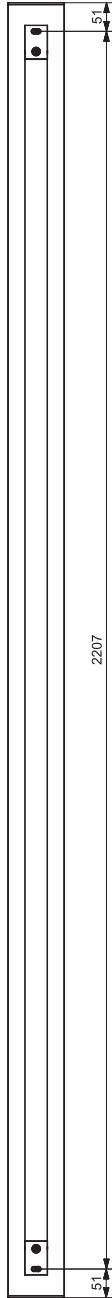

Artemide®

Hoy Linear Stand Alone

design
Foster + Partners

i

MODULE 1154 mm

MODULE 2309 mm

4

5

6

7

8

9

10

11

12

13