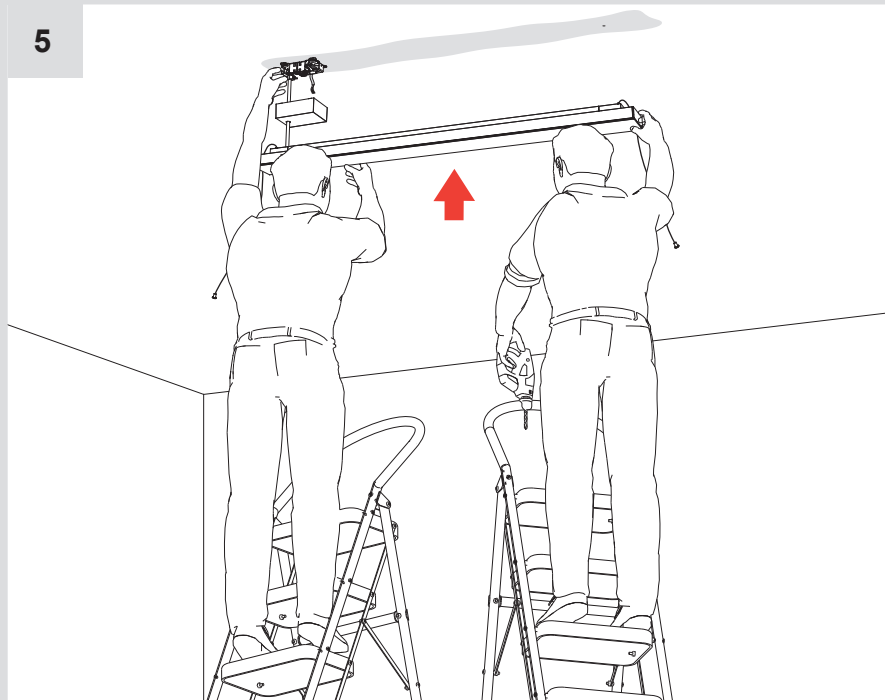

Artemide®

Hoy Linear Stand Alone

design
Foster + Partners

i

MODULE 1154 mm

MODULE 2309 mm

4

5