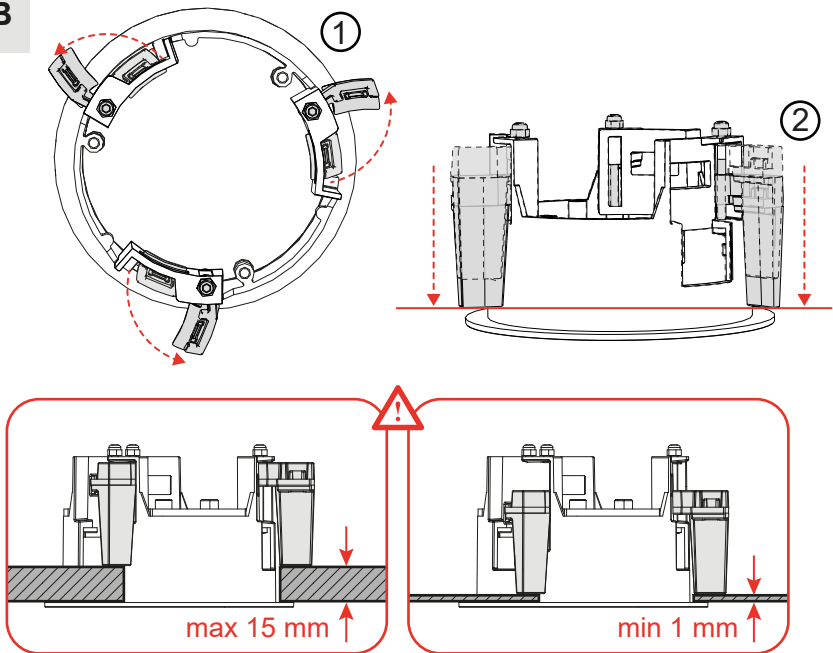

HOY SEMI-RECESSED ADJUSTABLE

design
Foster + Partners

i

BM05000

BM051...

1

∅ 95 mm

A**2A****3A****4A**

5

6

7

8

 $L_{\max} - \varnothing_{\max}$

L_{\max} [m]	10	20	50
\varnothing_{\max} [mm ²]	0,50	1,00	2,50

SELV
 $U_{\text{OUT}} \leq 60\text{V}$

	Uout	mA	W	DIM
DV1030	$\leq 60\text{V}$	550	19	NO DIM
M079200	$\leq 60\text{V}$	550	19	DIM 4
M079300	$\leq 60\text{V}$	550	19	
DV1062APP	$\leq 60\text{V}$	350	19	