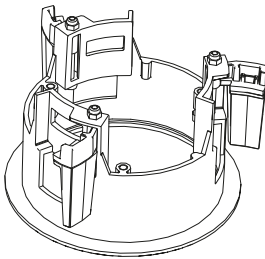

HOY SEMI-RECESSED ADJUSTABLE

design
Foster + Partners

i

BM05000

BM051...

1

∅ 95 mm

A**2A****3A****4A**

5

6

7

8

 $L_{\max} - \varnothing_{\max}$

L_{\max} [m]	10	20	50
\varnothing_{\max} [mm ²]	0,50	1,00	2,50

SELV
 $U_{\text{OUT}} \leq 60\text{V}$

	Uout	mA	W	DIM
DV1030	$\leq 60\text{V}$	550	19	NO DIM
M079200	$\leq 60\text{V}$	550	19	DIM 4
M079300	$\leq 60\text{V}$	550	19	
DV1062APP	$\leq 60\text{V}$	350	19	