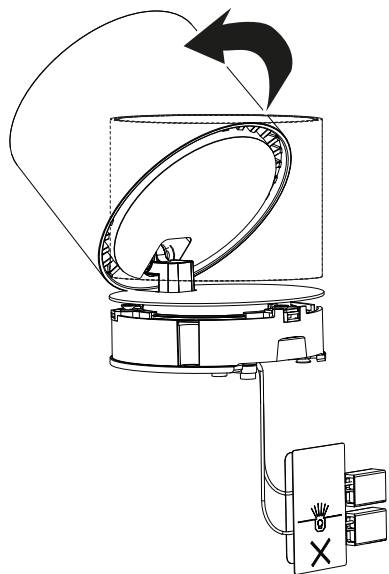

HOY SEMI-RECESSED ADJUSTABLE

design
Foster + Partners

i

BM05000

BM051...

1

∅ 95 mm

A**2A****3A****4A**

5

6

7

8

 $L_{\max} - \varnothing_{\max}$

L_{\max} [m]	10	20	50
\varnothing_{\max} [mm ²]	0,50	1,00	2,50

SELV
 $U_{\text{OUT}} \leq 60\text{V}$

	Uout	mA	W	DIM
DV1030	$\leq 60\text{V}$	550	19	NO DIM
M079200	$\leq 60\text{V}$	550	19	DIM 4
M079300	$\leq 60\text{V}$	550	19	
DV1062APP	$\leq 60\text{V}$	350	19	