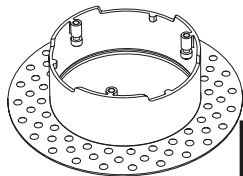

HOY SEMI-RECESSED ADJUSTABLE

design
Foster + Partners

i

BM05000

BM051...

1

∅ 95 mm

A**2A****3A****4A**

5

6

7

8

 $L_{\max} - \varnothing_{\max}$

L_{\max} [m]	10	20	50
\varnothing_{\max} [mm ²]	0,50	1,00	2,50

SELV
 $U_{\text{OUT}} \leq 60\text{V}$

	Uout	mA	W	DIM
DV1030	$\leq 60\text{V}$	550	19	NO DIM
M079200	$\leq 60\text{V}$	550	19	DIM 4
M079300	$\leq 60\text{V}$	550	19	
DV1062APP	$\leq 60\text{V}$	350	19	