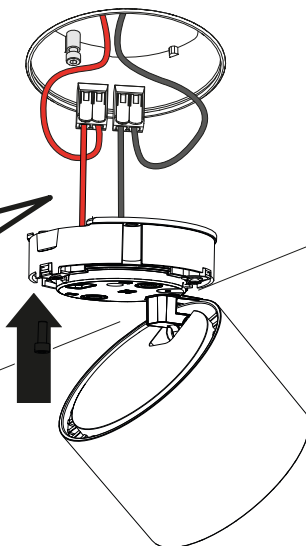

8

$L_{\max} - \varnothing_{\max}$

$L_{\max}$ [m]	10	20	50
$\varnothing_{\max}$ [mm²]	0,50	1,00	2,50

SELV
 $U_{\text{OUT}} \leq 60\text{V}$

	Uout	mA	W	DIM
DV1030	$\leq 60\text{V}$	550	19	NO DIM
M079200	$\leq 60\text{V}$	550	19	DIM 4
M079300	$\leq 60\text{V}$	550	19	
DV1062APP	$\leq 60\text{V}$	350	19	

9