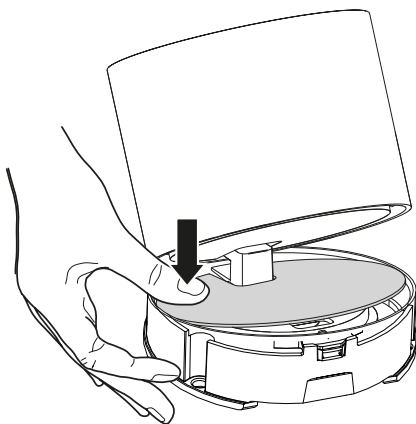

HOY SEMI-RECESSED ADJUSTABLE

design
Foster + Partners

i

BM05000

BM051...

1

∅ 95 mm

A**2A****3A****4A**

5

6

7

8

 $L_{\max} - \varnothing_{\max}$

L_{\max} [m]	10	20	50
\varnothing_{\max} [mm ²]	0,50	1,00	2,50

SELV
 $U_{\text{OUT}} \leq 60\text{V}$

	Uout	mA	W	DIM
DV1030	$\leq 60\text{V}$	550	19	NO DIM
M079200	$\leq 60\text{V}$	550	19	DIM 4
M079300	$\leq 60\text{V}$	550	19	
DV1062APP	$\leq 60\text{V}$	350	19	