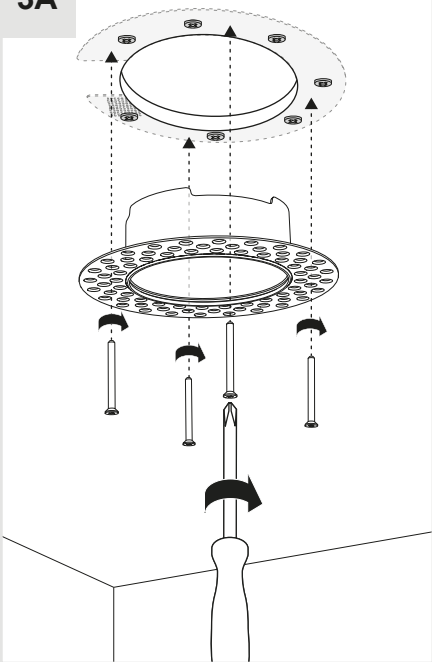

HOY SEMI-RECESSED ADJUSTABLE

design
Foster + Partners

i

BM05000

BM051...

1

∅ 95 mm

A**2A****3A****4A**

5

6

7

8

 $L_{\max} - \varnothing_{\max}$

L_{\max} [m]	10	20	50
\varnothing_{\max} [mm ²]	0,50	1,00	2,50

SELV
 $U_{\text{OUT}} \leq 60\text{V}$

	Uout	mA	W	DIM
DV1030	$\leq 60\text{V}$	550	19	NO DIM
M079200	$\leq 60\text{V}$	550	19	DIM 4
M079300	$\leq 60\text{V}$	550	19	
DV1062APP	$\leq 60\text{V}$	350	19	