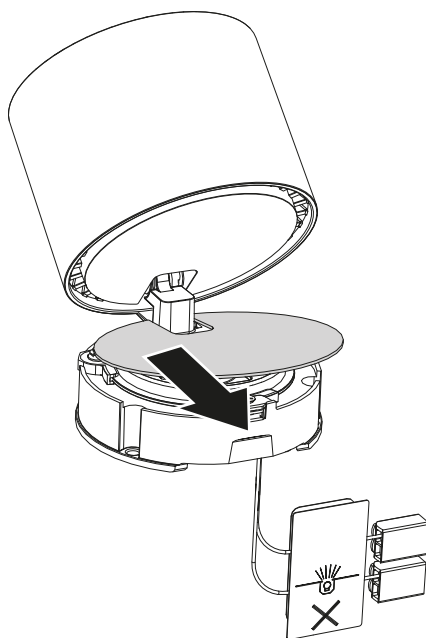

HOY SEMI-RECESSED ADJUSTABLE

design
Foster + Partners

i

BM05000

BM051...

1

∅ 95 mm

A**2A****3A****4A**

5

6

7

8

 $L_{\max} - \varnothing_{\max}$

L_{\max} [m]	10	20	50
\varnothing_{\max} [mm ²]	0,50	1,00	2,50

SELV
 $U_{\text{OUT}} \leq 60\text{V}$

	Uout	mA	W	DIM
DV1030	$\leq 60\text{V}$	550	19	NO DIM
M079200	$\leq 60\text{V}$	550	19	DIM 4
M079300	$\leq 60\text{V}$	550	19	
DV1062APP	$\leq 60\text{V}$	350	19	