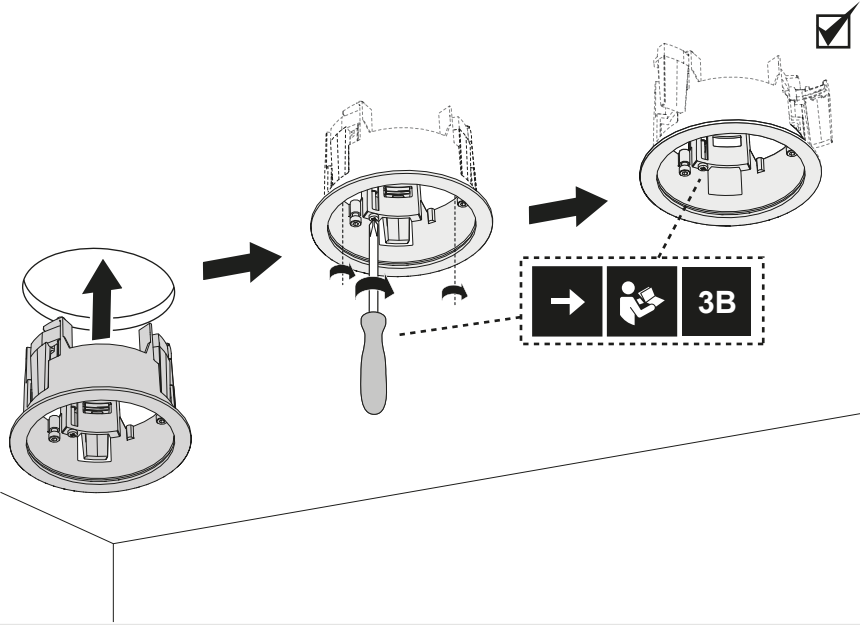

HOY SEMI-RECESSED ADJUSTABLE

design
Foster + Partners

i

BM05000

BM051...

1

∅ 95 mm

A**2A****3A****4A**

5

6

7

8

 $L_{\max} - \varnothing_{\max}$

L_{\max} [m]	10	20	50
\varnothing_{\max} [mm ²]	0,50	1,00	2,50

SELV
 $U_{\text{OUT}} \leq 60\text{V}$

	Uout	mA	W	DIM
DV1030	$\leq 60\text{V}$	550	19	NO DIM
M079200	$\leq 60\text{V}$	550	19	DIM 4
M079300	$\leq 60\text{V}$	550	19	
DV1062APP	$\leq 60\text{V}$	350	19	