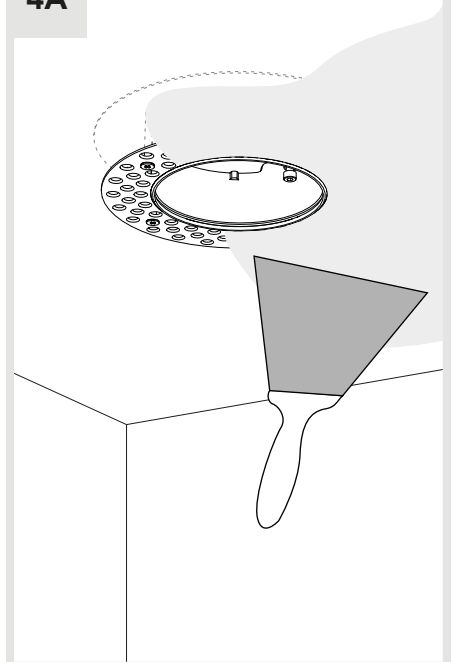

HOY SEMI-RECESSED ADJUSTABLE

design
Foster + Partners

i

BM05000

BM051...

1

∅ 95 mm

A**2A****3A****4A**

5

6

7

8

 $L_{\max} - \varnothing_{\max}$

L_{\max} [m]	10	20	50
\varnothing_{\max} [mm ²]	0,50	1,00	2,50

SELV
 $U_{\text{OUT}} \leq 60\text{V}$

	Uout	mA	W	DIM
DV1030	$\leq 60\text{V}$	550	19	NO DIM
M079200	$\leq 60\text{V}$	550	19	DIM 4
M079300	$\leq 60\text{V}$	550	19	
DV1062APP	$\leq 60\text{V}$	350	19	