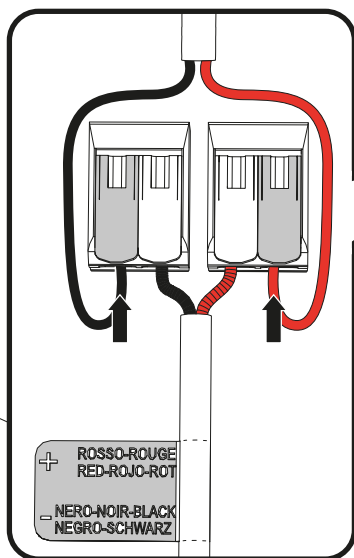

8

$L_{\max} - \varnothing_{\max}$

$L_{\max}$ [m]	10	20	50
$\varnothing_{\max}$ [mm²]	0,50	1,00	2,50

SELV
 $U_{\text{OUT}} \leq 60\text{V}$

	Uout	mA	W	DIM
DV1030	$\leq 60\text{V}$	550	19	NO DIM
M079200	$\leq 60\text{V}$	550	19	DIM 4
M079300	$\leq 60\text{V}$	550	19	
DV1062APP	$\leq 60\text{V}$	350	19	

9