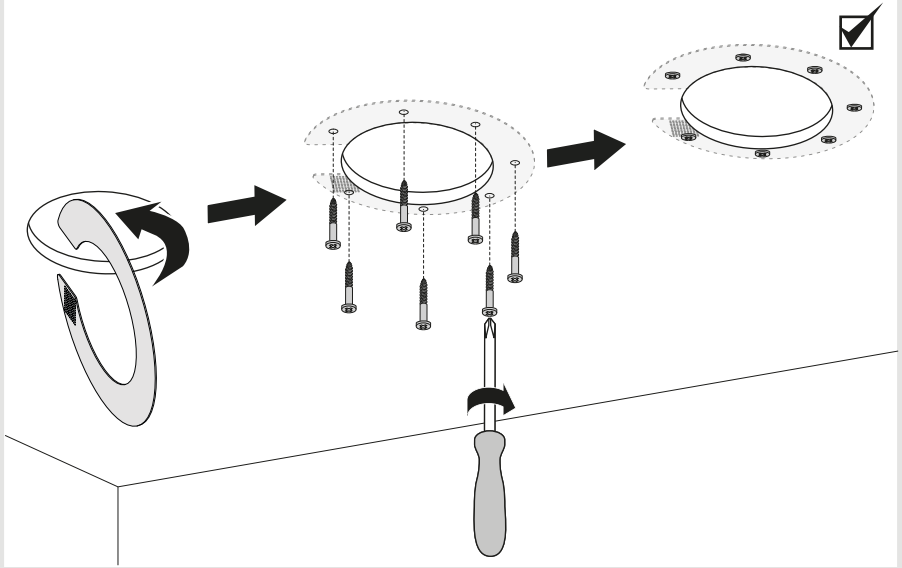

HOY SEMI-RECESSED ADJUSTABLE

design
Foster + Partners

i

BM05000

BM051...

1

∅ 95 mm

A**2A****3A****4A**

5

6

7

8

 $L_{\max} - \varnothing_{\max}$

L_{\max} [m]	10	20	50
\varnothing_{\max} [mm ²]	0,50	1,00	2,50

SELV
 $U_{\text{OUT}} \leq 60\text{V}$

	Uout	mA	W	DIM
DV1030	$\leq 60\text{V}$	550	19	NO DIM
M079200	$\leq 60\text{V}$	550	19	DIM 4
M079300	$\leq 60\text{V}$	550	19	
DV1062APP	$\leq 60\text{V}$	350	19	