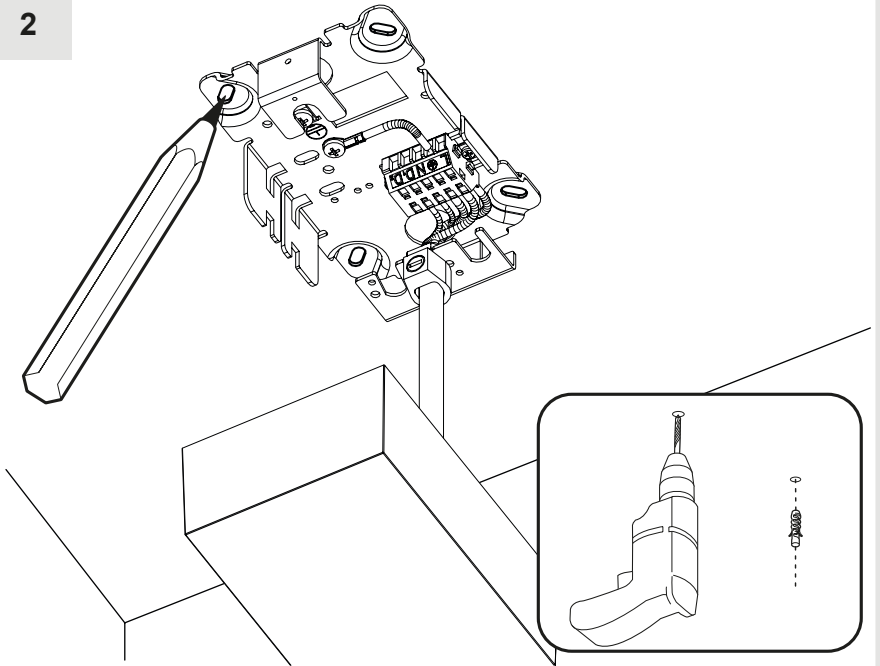

2

3a

	EN	IT	ES	FR	DE
DA-	Purple	Viola	Morado	Pourpre	Lila
DA+	Orange	Arancione	Naranja	Orange	Orange
⊕	Yellow/Green	Giallo/Verde	Amarillo/Verde	Jaune/Vert	Gelb/Grün
N	Blue	Blu	Azul	Bleu	Blau
L	Brown	Marrone	Marròn	Marron	Braun