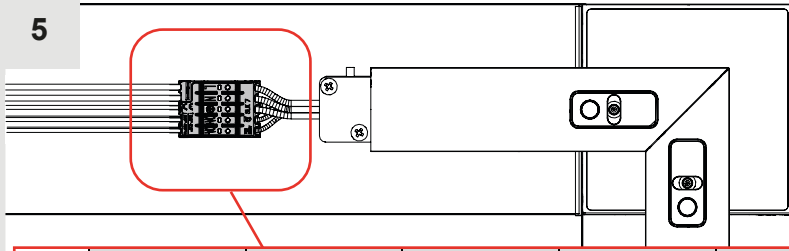

5

	EN	IT	ES	FR	DE
DA-	Purple	ViolaM	oradoP	ourpre	Lila
DA+	OrangeA	rancione	NaranjaO	rangeO	range
⊕	Yellow/Green	Giallo/Verde	Amarillo/Verde	Jaune/Vert	Gelb/Grün
N	Blue	BluA	zulB	leuB	lau
L	BrownM	arrone	MarrònM	arronB	raun

6