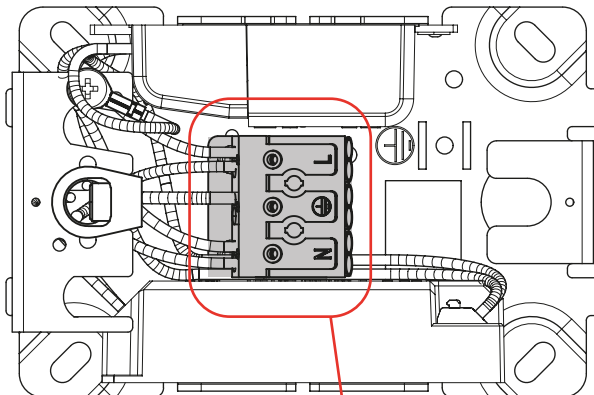

EN	IT	ES	FR	DE
	Yellow/Green	Giallo/Verde	Amarillo/Verde	Jaune/Vert	Gelb/Grün
N	Blue	Blu	Azul	Bleu	Blau
L	Brown	Marrone	Marròn	Marron	Braun

3c