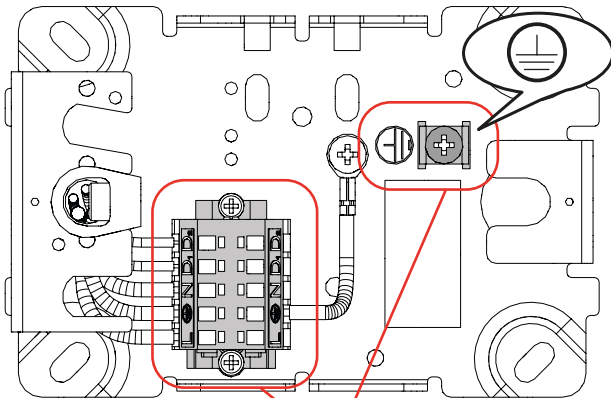

2

3a

	EN	IT	ES	FR	DE
DA-	Purple	Viola	Morado	Pourpre	Lila
DA+	Orange	Arancione	Naranja	Orange	Orange
⊕	Yellow/Green	Giallo/Verde	Amarillo/Verde	Jaune/Vert	Gelb/Grün
N	Blue	Blu	Azul	Bleu	Blau
L	Brown	Marrone	Marròn	Marron	Braun