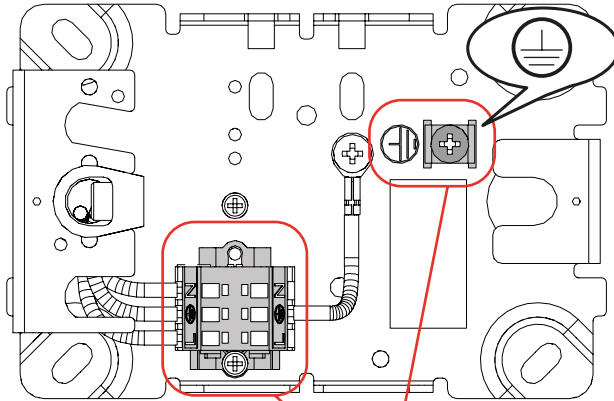

3b

	EN	IT	ES	FR	DE
	Yellow/Green	Giallo/Verde	Amarillo/Verde	Jaune/Vert	Gelb/Grün
N	Blue	Blu	Azul	Bleu	Blau
L	Brown	Marrone	Marròn	Marron	Braun

3c

	EN	IT	ES	FR	DE
	Yellow/Green	Giallo/Verde	Amarillo/Verde	Jaune/Vert	Gelb/Grün
N	Blue	Blu	Azul	Bleu	Blau
L	Brown	Marrone	Marròn	Marron	Braun