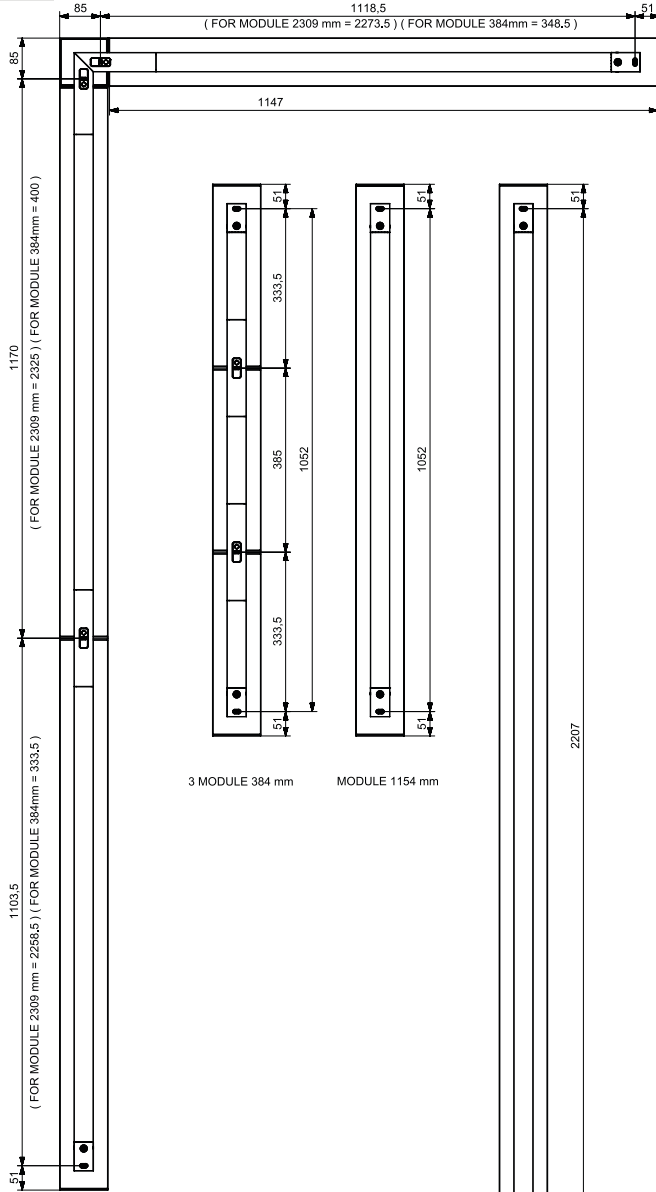

2x
BL200...

i

i

3 MODULE 384 mm

MODULE 1154 mm

MODULE 2309 mm

MODULE 384 mm

i

MODULE 1154mm
MODULE 2309mm

i

i

A**1****2**

1**2**

3

4

1