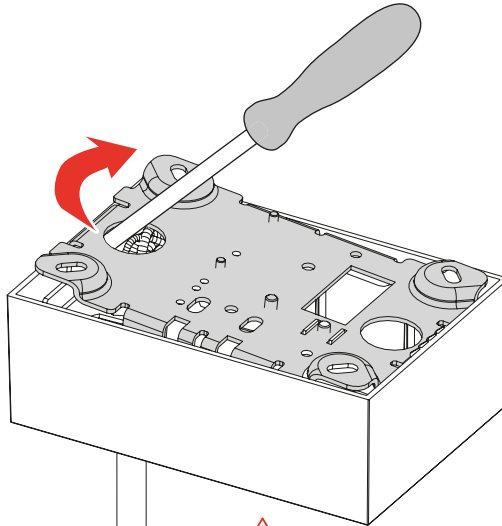

i

TYPE	ND/DALI	LENGTH	POWER [W]	In rush [A]	Current time [µsec]	Max x MCB type	
						B16	C16
		1154	24W	15.3	221	37	62
		2309	46W	18.1	256	26	44
		1154	24W	21	280	24	40
		2309	47W	21	280	24	40
		1154	24W	21	280	24	40
		2309	47W	21	280	24	40
		1154	37W	20	220	15	22
		2309	72W	33.4	256	14	24
		1154	38W	20	220	15	22
		2309	74W	42	280	12	20
		1154	38W	20	220	15	22
		2309	74W	42	280	12	20

1

$I_{max} = 10 A$