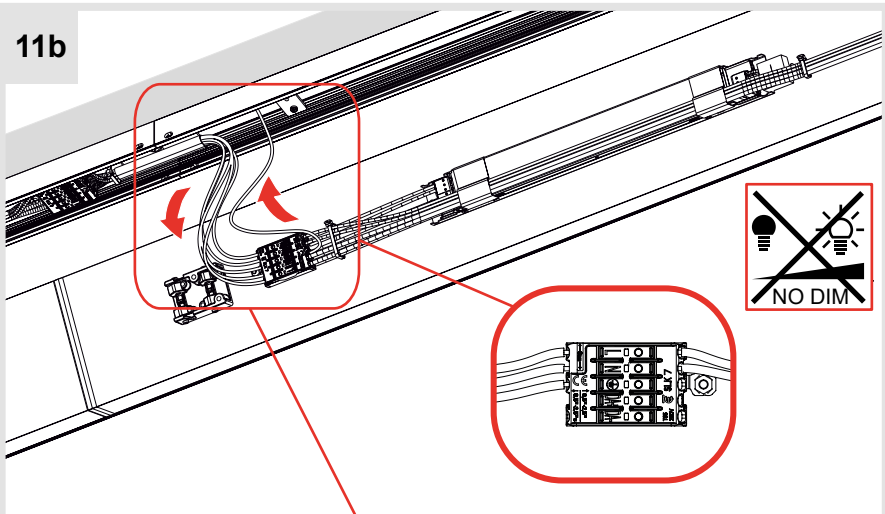

EN	IT	ES	FR	DE
DA-					
DA+					
⊕	Yellow/Green	Giallo/Verde	Amarillo/Verde	Jaune/Vert	Gelb/Grün
N	Blue	Blu	Azul	Bleu	Blau
L	Brown	Marrone	Marròn	Marron	Braun