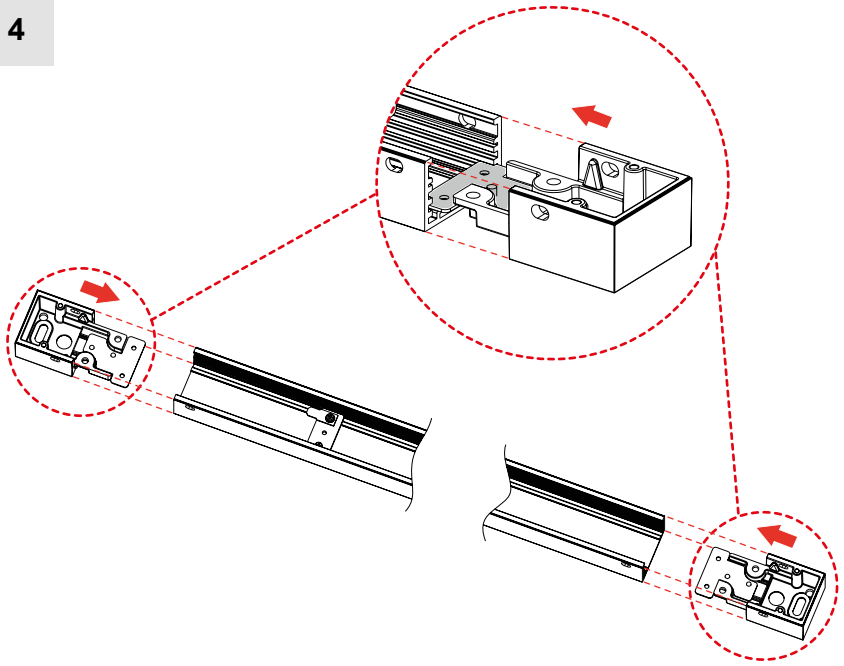

4

5

i

i

i

| ND/DALI | LENGTH | POWER [W] | In rush [A] | Current time [µsec] | Max x MCB type | |
|---|--------|-----------|-------------|---------------------|----------------|-----|
| | | | | | B16 | C16 |
|  | 1154 | 24W | 15.3 | 221 | 37 | 62 |
| | 2309 | 46W | 18.1 | 256 | 26 | 44 |
|  | 1154 | 24W | 21 | 280 | 24 | 40 |
| | 2309 | 47W | 21 | 280 | 24 | 40 |
|  | 1154 | 24W | 21 | 280 | 24 | 40 |
| | 2309 | 47W | 21 | 280 | 24 | 40 |