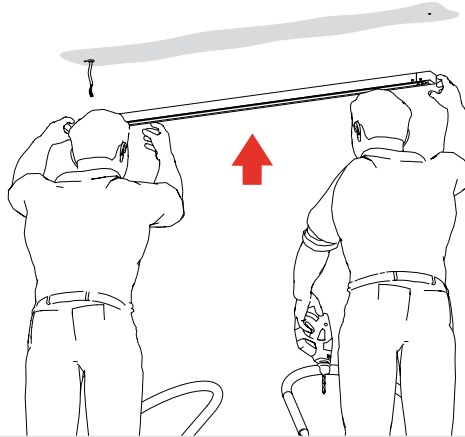

i

ND/DALI	LENGTH	POWER [W]	In rush [A]	Current time [µsec]	Max x MCB type	
					B16	C16
	1154	24W	15.3	221	37	62
	2309	46W	18.1	256	26	44
	1154	24W	21	280	24	40
	2309	47W	21	280	24	40
	1154	24W	21	280	24	40
	2309	47W	21	280	24	40

1