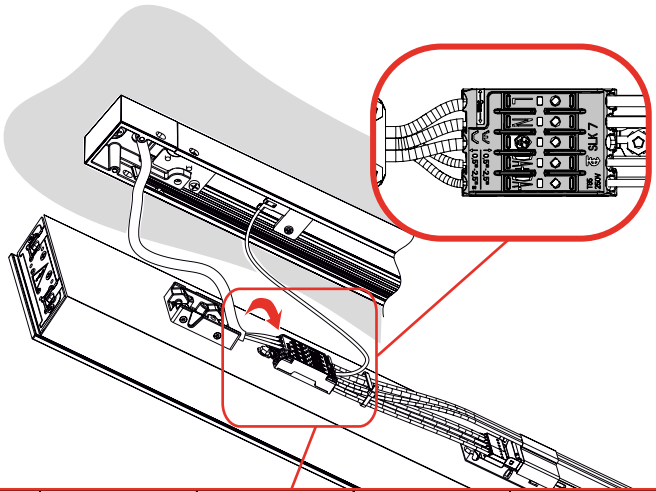

5a

X

	EN	IT	ES	FR	DE
DA-	Purple	Viola	Morado	Pourpre	Lila
DA+	Orange	Arancione	Naranja	Orange	Orange
⊕	Yellow/Green	Giallo/Verde	Amarillo/Verde	Jaune/Vert	Gelb/Grün
N	Blue	Blu	Azul	Bleu	Blau
L	Brown	Marrone	Marròn	Marron	Braun

5b

X