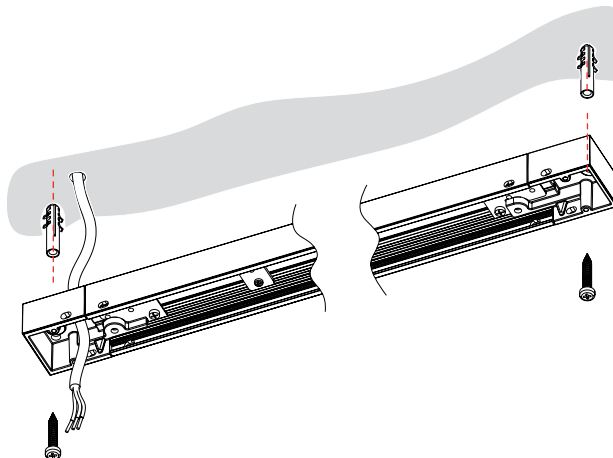

i

ND/DALI	LENGTH	POWER [W]	In rush [A]	Current time [µsec]	Max x MCB type	
					B16	C16
	1154	24W	15.3	221	37	62
	2309	46W	18.1	256	26	44
	1154	24W	21	280	24	40
	2309	47W	21	280	24	40
	1154	24W	21	280	24	40
	2309	47W	21	280	24	40

1

2