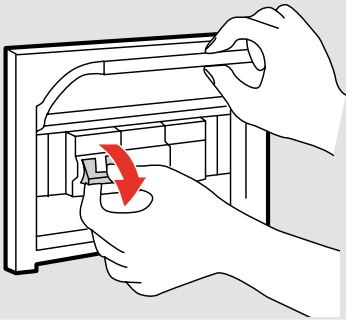

4

5

i

i

i

| ND/DALI | LENGTH | POWER [W] | In rush [A] | Current time [µsec] | Max x MCB type | |
|---|--------|-----------|-------------|---------------------|----------------|-----|
| | | | | | B16 | C16 |
|  | 1154 | 24W | 15.3 | 221 | 37 | 62 |
| | 2309 | 46W | 18.1 | 256 | 26 | 44 |
|  | 1154 | 24W | 21 | 280 | 24 | 40 |
| | 2309 | 47W | 21 | 280 | 24 | 40 |
|  | 1154 | 24W | 21 | 280 | 24 | 40 |
| | 2309 | 47W | 21 | 280 | 24 | 40 |