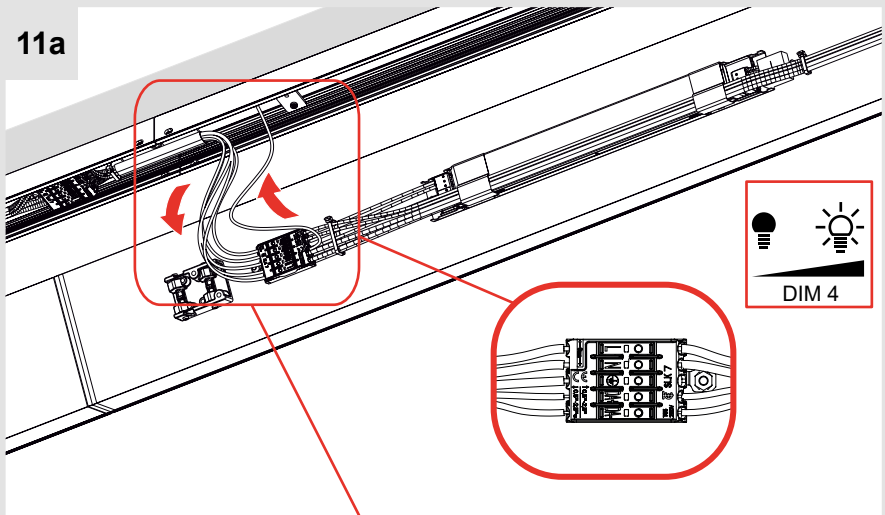

11a

	EN	IT	ES	FR	DE
DA-	Purple	Viola	Morado	Pourpre	Lila
DA+	Orange	Arancione	Naranja	Orange	Orange
⊕	Yellow/Green	Giallo/Verde	Amarillo/Verde	Jaune/Vert	Gelb/Grün
N	Blue	Blu	Azul	Bleu	Blau
L	Brown	Marrone	Marròn	Marron	Braun

11b