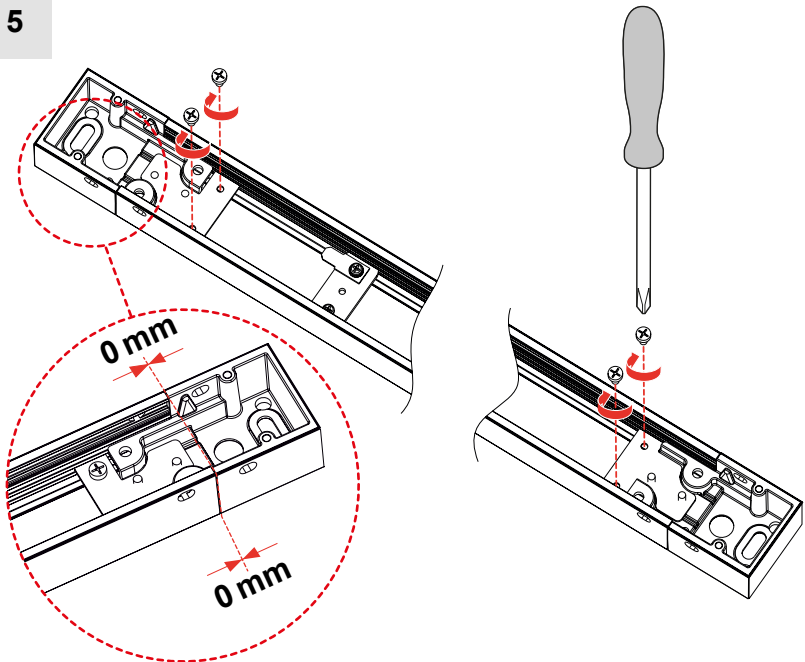

4

5

i

i

i

| ND/DALI | LENGTH | POWER [W] | In rush [A] | Current time [µsec] | Max x MCB type | |
|---|--------|-----------|-------------|---------------------|----------------|-----|
| | | | | | B16 | C16 |
|  | 1154 | 24W | 15.3 | 221 | 37 | 62 |
| | 2309 | 46W | 18.1 | 256 | 26 | 44 |
|  | 1154 | 24W | 21 | 280 | 24 | 40 |
| | 2309 | 47W | 21 | 280 | 24 | 40 |
|  | 1154 | 24W | 21 | 280 | 24 | 40 |
| | 2309 | 47W | 21 | 280 | 24 | 40 |