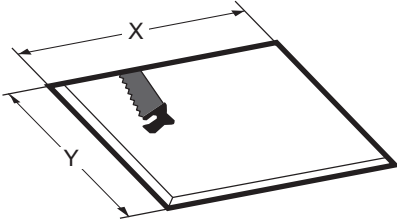

## JAVA TRIM

M2864W21 - M2865W21 - M2866W21 (1 SOURCE)  
M2867W21 - M2868W21 - M2869W21 (2 SOURCES)  
M2870W21 - M2871W21 - M2872W21 (3 SOURCES)

	X	Y
1 SOURCE	160 mm	160 mm
2 SOURCES	295 mm	160 mm
3 SOURCES	440 mm	160 mm

## JAVA TRIMLESS

M2873W01 - M2874W01 - M2875W01 (1 SOURCE)  
M2876W01 - M2877W01 - M2878W01 (2 SOURCES)  
M2879W01 - M2880W01 - M2881W01 (3 SOURCES)

	X	Y
1 SOURCE	162 mm	162 mm
2 SOURCES	308 mm	162 mm
3 SOURCES	454 mm	162 mm