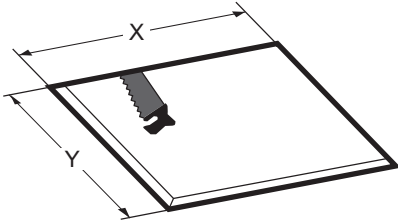

## JAVA TRIM

M2864W21 - M2865W21 - M2866W21 (1 SOURCE)  
M2867W21 - M2868W21 - M2869W21 (2 SOURCES)  
M2870W21 - M2871W21 - M2872W21 (3 SOURCES)

	X	Y
1 SOURCE	160 mm	160 mm
2 SOURCES	295 mm	160 mm
3 SOURCES	440 mm	160 mm

## JAVA TRIMLESS

M2873W01 - M2874W01 - M2875W01 (1 SOURCE)  
M2876W01 - M2877W01 - M2878W01 (2 SOURCES)  
M2879W01 - M2880W01 - M2881W01 (3 SOURCES)

	X	Y
1 SOURCE	162 mm	162 mm
2 SOURCES	308 mm	162 mm
3 SOURCES	454 mm	162 mm