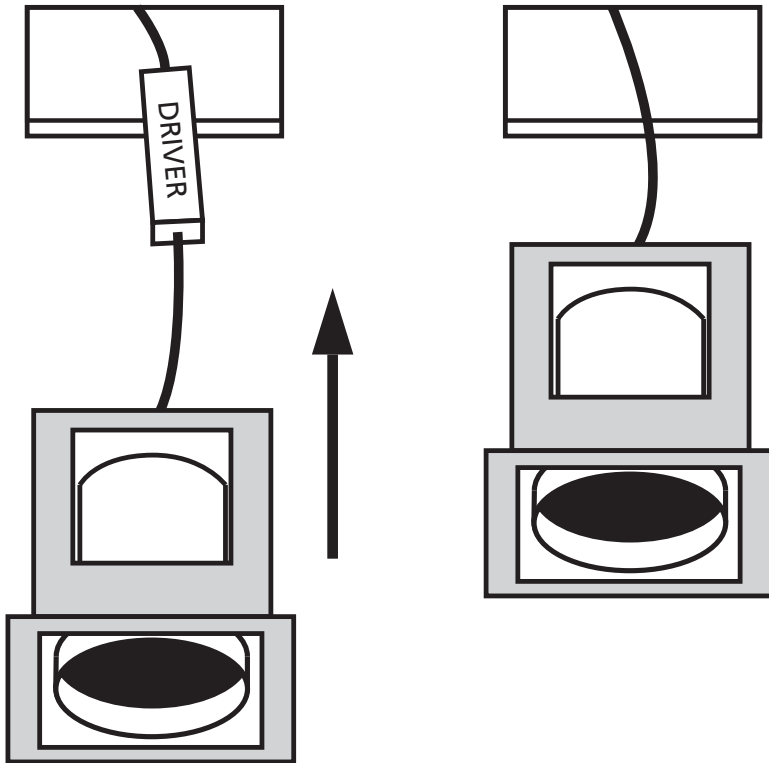

## JAVA TRIM

M2864W21 - M2865W21 - M2866W21 (1 SOURCE)  
M2867W21 - M2868W21 - M2869W21 (2 SOURCES)  
M2870W21 - M2871W21 - M2872W21 (3 SOURCES)

	X	Y
1 SOURCE	160 mm	160 mm
2 SOURCES	295 mm	160 mm
3 SOURCES	440 mm	160 mm

## JAVA TRIMLESS

M2873W01 - M2874W01 - M2875W01 (1 SOURCE)  
M2876W01 - M2877W01 - M2878W01 (2 SOURCES)  
M2879W01 - M2880W01 - M2881W01 (3 SOURCES)

	X	Y
1 SOURCE	162 mm	162 mm
2 SOURCES	308 mm	162 mm
3 SOURCES	454 mm	162 mm