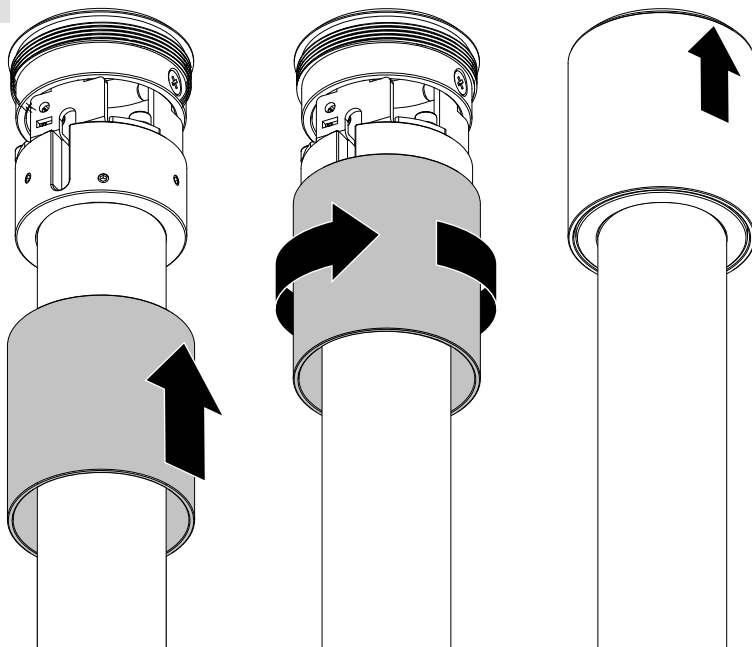

2

3

white/blanc/blanco		white/blanc/blanco
green/vert/verde		green/vert/verde
black/noir/negro		black/noir/negro

1**2****3**

4

5

10

B2

1

2

3

4

24V	-----	SELV
L = 2.5m		≥ 40W
L = 5m		≥ 80W
⊖ ⊖	100-277V	L L
⊕ ⊕		N N
RIPPLE < 5%		

Use only with class 2 power unit
 Utiliser exclusivement avec class 2 alimentation
 Utilícese únicamente con unidad de alimentación de clase 2