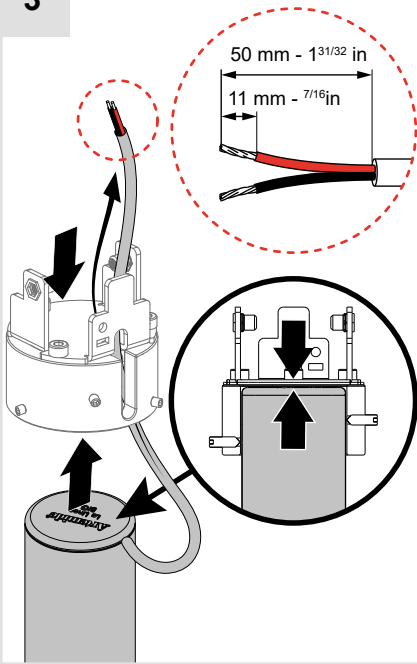

1

2

3

4

24V	-----	SELV
L = 2.5m		≥ 40W
L = 5m		≥ 80W
⊖ ⊖	100-277V	L L
⊕ ⊕		N N
RIPPLE < 5%		

Use only with class 2 power unit
 Utiliser exclusivement avec class 2 alimentation
 Utilícese únicamente con unidad de alimentación de clase 2