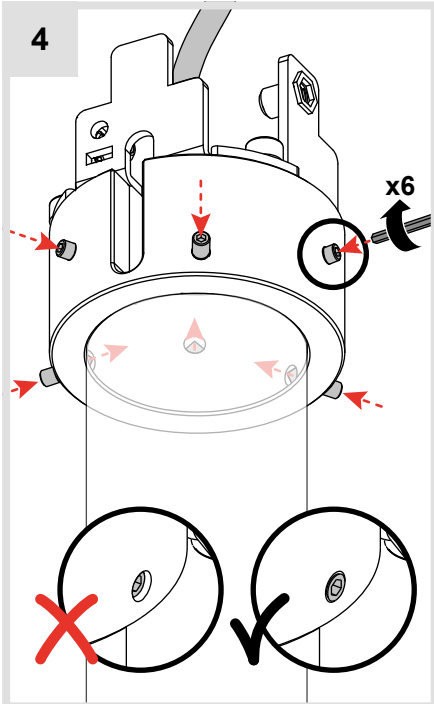

1

2

3

4

24V	-----	SELV
L = 2.5m		≥ 40W
L = 5m		≥ 80W
⊖ ⊖	100-277V	L L
⊕ ⊕		N N
RIPPLE < 5%		

Use only with class 2 power unit
 Utiliser exclusivement avec class 2 alimentation
 Utilícese únicamente con unidad de alimentación de clase 2