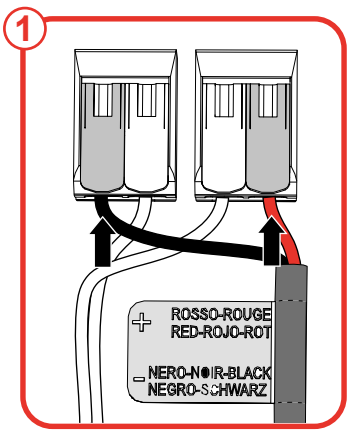

24V	-----	SELV
L = 2.5m		≥ 40W
L = 5m		≥ 80W
⊖ ⊖	100-277V	L L
⊕ ⊕		N N
RIPPLE < 5%		

Use only with class 2 power unit
Utiliser exclusivement avec class 2 alimentation
Utilícese únicamente con unidad de alimentación de clase 2

red/rouge/rojo	⊕	CLASS 2
black/noir/negro	⊖