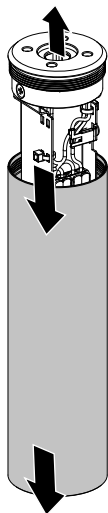

Artemide®

LA LINEA SMD KIT

design
BIG

i

i

A T468301X
LA LINEA SMD
DRIVER BOX

B T468311X
LA LINEA SMD
FIXING BOX

EU / Worldwide

A

1

2

3

4

220 / 240 Vac

5

6

2

3

white/blanc/blanco		white/blanc/blanco
green/vert/verde		green/vert/verde
black/noir/negro		black/noir/negro

1**2****3**

4

5

10

B2