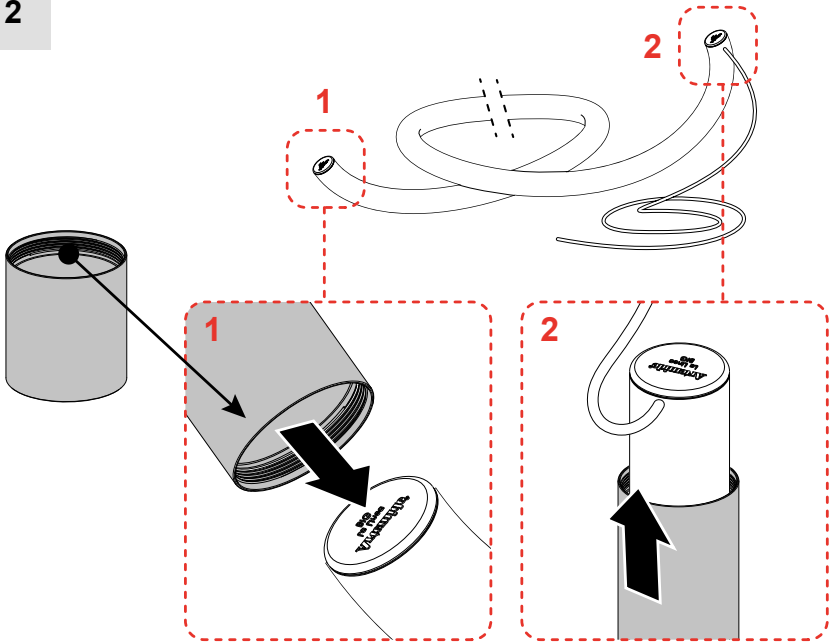

2

3

white/blanc/blanco		white/blanc/blanco
green/vert/verde		green/vert/verde
black/noir/negro		black/noir/negro

1**2****3**

4

5

10

B2

1

2

3

4

24V	-----	SELV
L = 2.5m		≥ 40W
L = 5m		≥ 80W
⊖ ⊖	100-277V	L L
⊕ ⊕		N N
RIPPLE < 5%		

Use only with class 2 power unit
 Utiliser exclusivement avec class 2 alimentation
 Utilícese únicamente con unidad de alimentación de clase 2