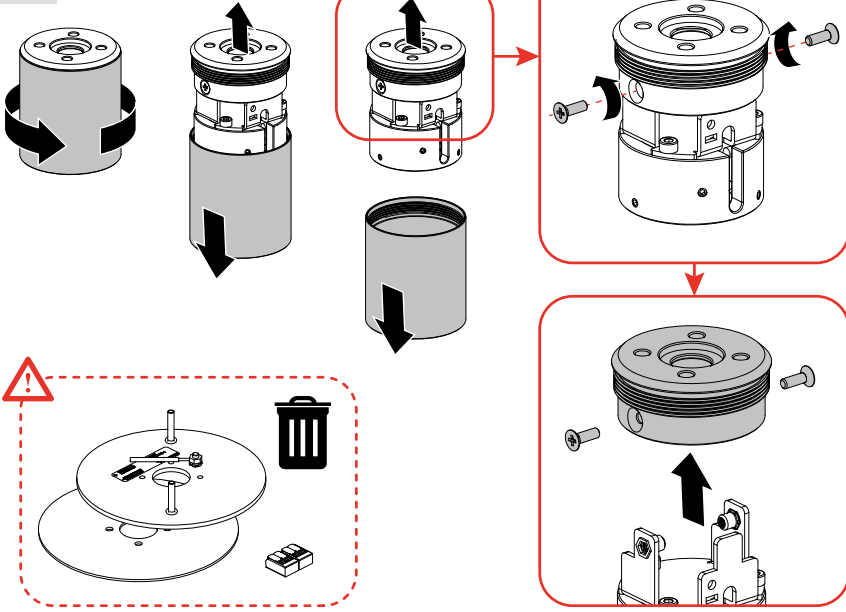

2

3

white/blanc/blanco		white/blanc/blanco
green/vert/verde		green/vert/verde
black/noir/negro		black/noir/negro

1**2****3**

4

5

10

B2

1

2

3

4

24V	-----	SELV
L = 2.5m		≥ 40W
L = 5m		≥ 80W
⊖ ⊖	100-277V	L L
⊕ ⊕		N N
RIPPLE < 5%		

Use only with class 2 power unit
 Utiliser exclusivement avec class 2 alimentation
 Utilícese únicamente con unidad de alimentación de clase 2