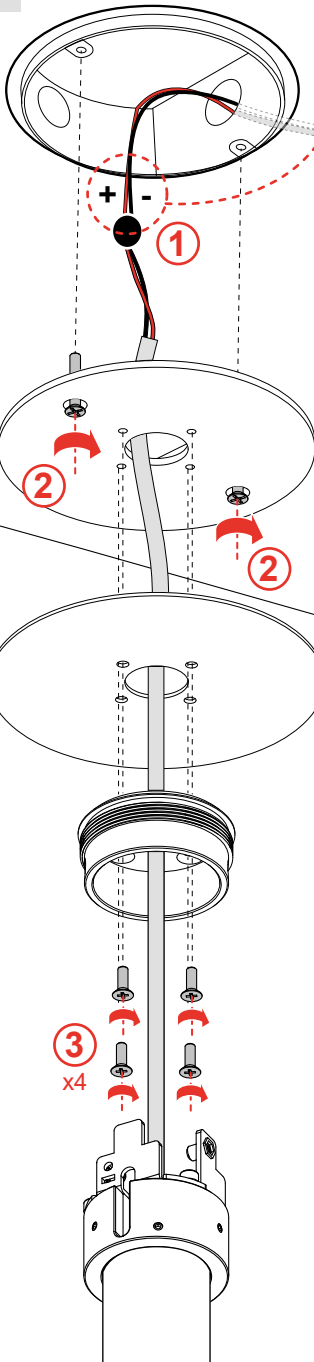

Artemide®

LA LINEA SMD KIT

design
BIG

i

i

A T468301X
LA LINEA SMD
DRIVER BOX

B T468311X
LA LINEA SMD
FIXING BOX

EU / Worldwide

A

1

2

3

4

220 / 240 Vac

5

6

2

3

white/blanc/blanco		white/blanc/blanco
green/vert/verde		green/vert/verde
black/noir/negro		black/noir/negro

1**2****3**

4

5

10

B2

1

2

3

4

24V	-----	SELV
L = 2.5m		≥ 40W
L = 5m		≥ 80W
⊖ ⊖	100-277V	L L
⊕ ⊕		N N
RIPPLE < 5%		

Use only with class 2 power unit
 Utiliser exclusivement avec class 2 alimentation
 Utilícese únicamente con unidad de alimentación de clase 2