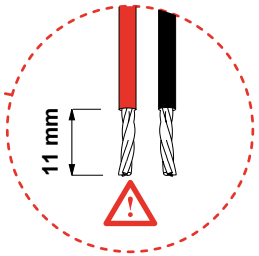

1

2

3

4

24V	-----	SELV
L = 2.5m		≥ 40W
L = 5m		≥ 80W
⊖ ⊖	100-277V	L L
⊕ ⊕		N N
RIPPLE < 5%		

Use only with class 2 power unit
 Utiliser exclusivement avec class 2 alimentation
 Utilícese únicamente con unidad de alimentación de clase 2