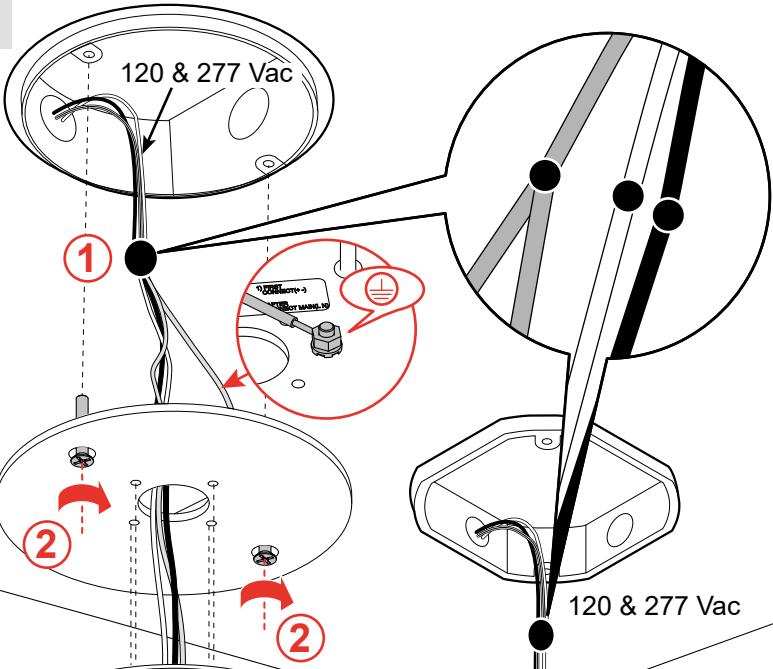

white/blanc/blanco		white/blanc/blanco
green/vert/verde		green/vert/verde
black/noir/negro		black/noir/negro