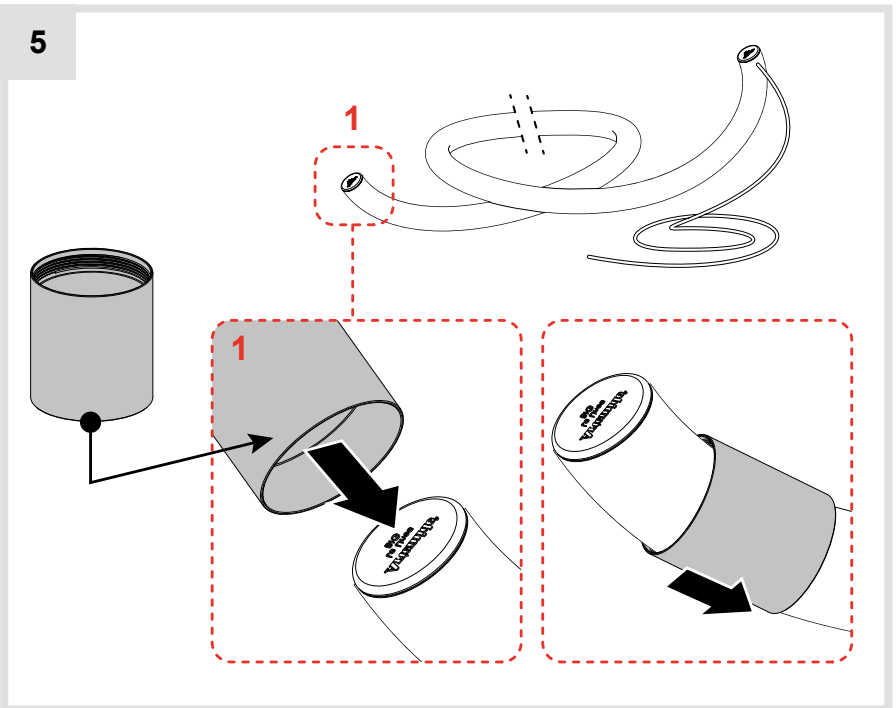

2

3

white/blanc/blanco		white/blanc/blanco
green/vert/verde		green/vert/verde
black/noir/negro		black/noir/negro

1**2****3**

4

5

10

B2

1

2

3

4

24V	-----	SELV
L = 2.5m		≥ 40W
L = 5m		≥ 80W
⊖ ⊖	100-277V	L L
⊕ ⊕		N N
RIPPLE < 5%		

Use only with class 2 power unit
 Utiliser exclusivement avec class 2 alimentation
 Utilícese únicamente con unidad de alimentación de clase 2