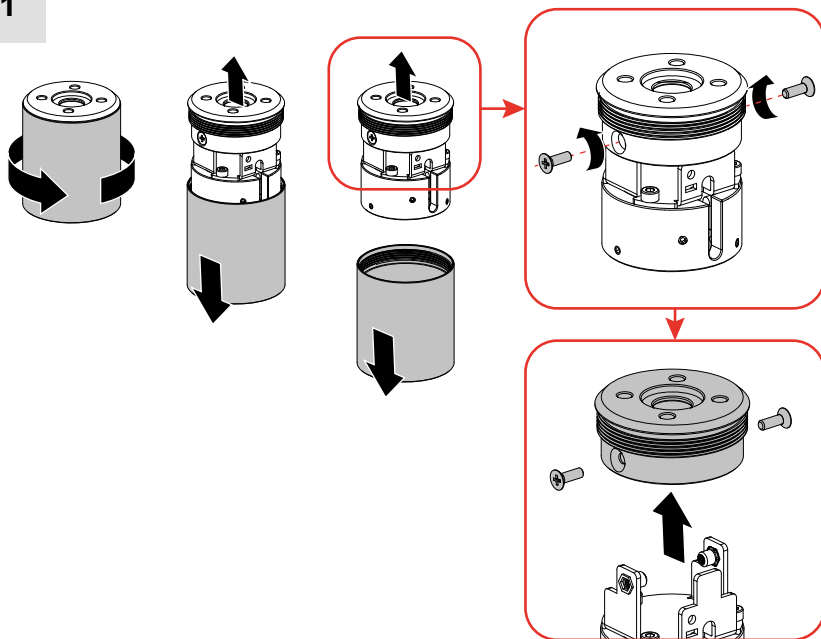

1

2

3

4

24V	-----	SELV
L = 2.5m		≥ 40W
L = 5m		≥ 80W
⊖ ⊖	100-277V	L L
⊕ ⊕		N N
RIPPLE < 5%		

Use only with class 2 power unit
 Utiliser exclusivement avec class 2 alimentation
 Utilícese únicamente con unidad de alimentación de clase 2