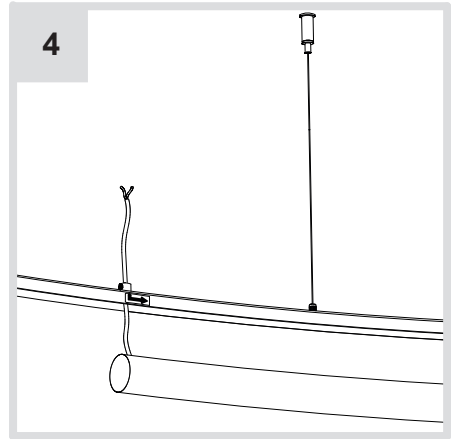

Artemide®

LA LINEA BACKBONE SUSPENSION CUSTOM

design
BIG

i

1

2

6

7

8

9

10A

11A

10B

11B

12B

13B