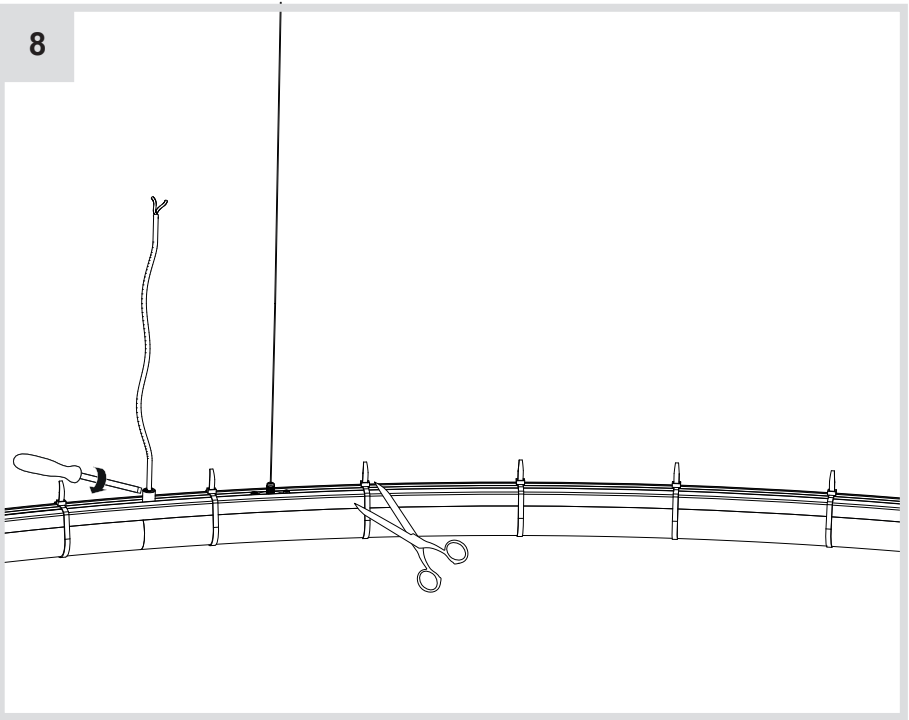

Artemide®

LA LINEA BACKBONE SUSPENSION CUSTOM

design
BIG

i

1

2

6

7

8

9

10A

11A

10B

11B

12B

13B