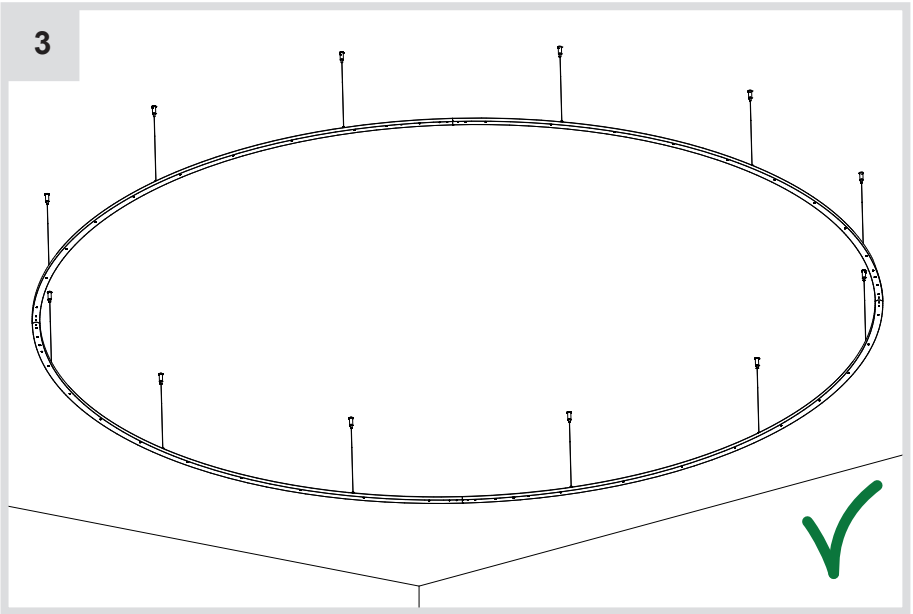

Artemide®

LA LINEA BACKBONE SUSPENSION CUSTOM

design
BIG

i

1

2

6

7

8

9

10A

11A

10B

11B

12B

13B