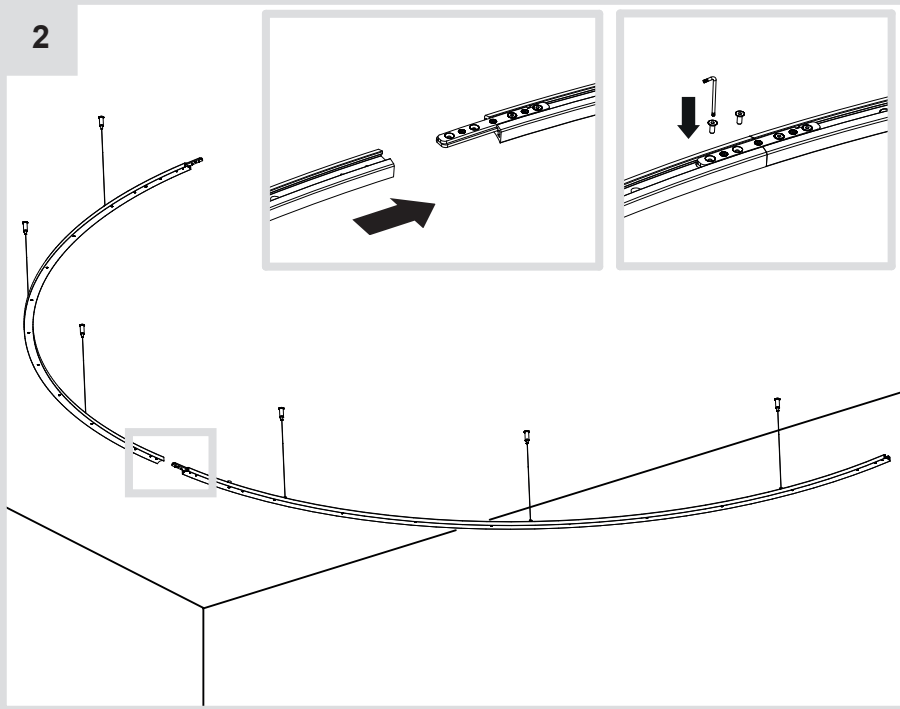

Artemide®

LA LINEA BACKBONE SUSPENSION CUSTOM

design
BIG

i

1

2

6

7

8

9

10A

11A

10B

11B

12B

13B