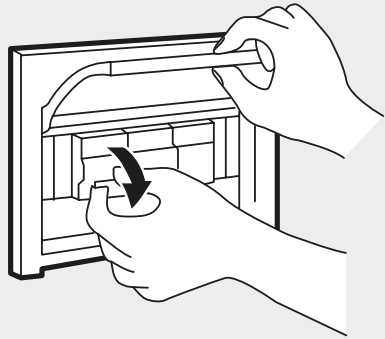

Convient pour les
endroits **légèrement**
humides

Adecuado para
lugares **ligeramente**
húmedos

1

2

3

4

1

24V SELV
 L = 2.5m ≥ 40W
 L = 5m ≥ 80W