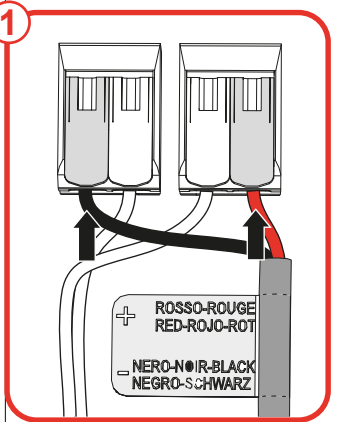

24V SELV
L = 2.5m ≥ 40W
L = 5m ≥ 80W

100-277V L L
N N

RIPPLE < 5%

Use only with class 2 power unit
Utiliser exclusivement avec class 2 alimentation
Utilícese únicamente con unidad de alimentación de clase 2

red/rouge/rojo + CLASS 2
black/noir/negro -

2

2

1