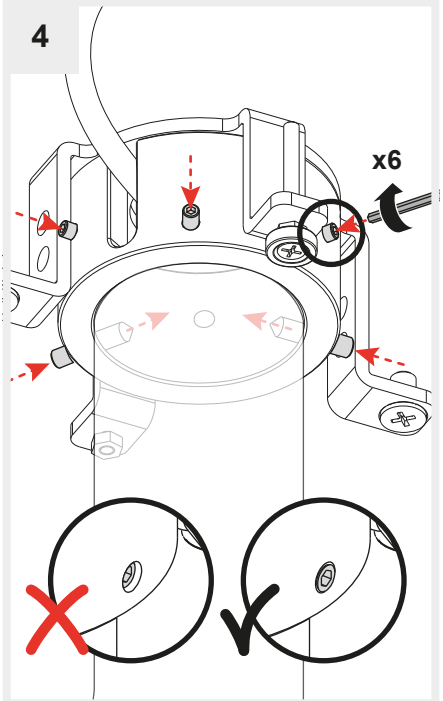

Convient pour les
endroits **légèrement**
humides

Adecuado para
lugares **ligeramente**
húmedos

1

2

3

4

1

24V SELV
 L = 2.5m ≥ 40W
 L = 5m ≥ 80W