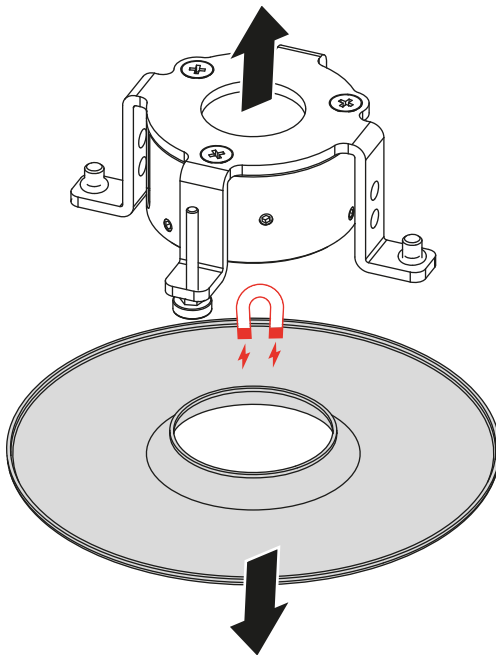

Artemide®

LA LINEA KIT SMD J-BOX

design
BIG

i

T4601018
T4600018

+

T4682218

Suitable for **damp**
location

Convient pour les
endroits **légèrement**
humides

Adecuado para
lugares **ligeramente**
húmedos

1

2

3

4

1

24V SELV
 L = 2.5m ≥ 40W
 L = 5m ≥ 80W