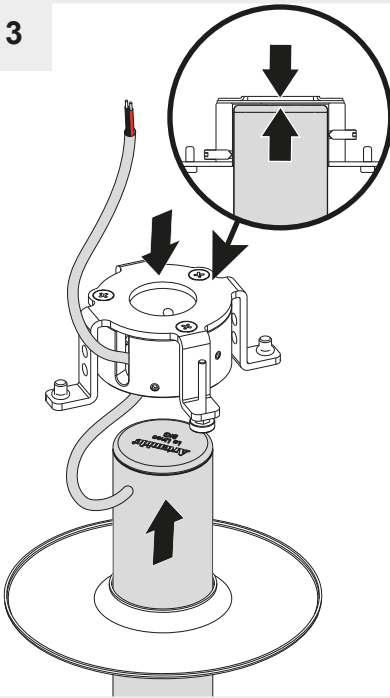

Convient pour les
endroits **légèrement**
humides

Adecuado para
lugares **ligeramente**
húmedos

1

2

3

4

1

24V SELV
 L = 2.5m ≥ 40W
 L = 5m ≥ 80W

100-277V L L
 N N

RIPPLE < 5%

Use only with class 2 power unit
 Utiliser exclusivement avec class 2 alimentation
 Utilícese únicamente con unidad de alimentación de clase 2

red/rouge/rojo + CLASS 2
 black/noir/negro -