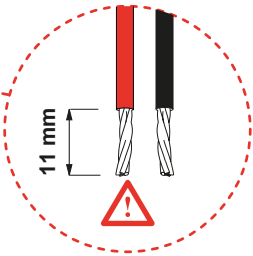

Convient pour les
endroits **légèrement**
humides

Adecuado para
lugares **ligeramente**
húmedos

1

2

3

4

1

24V SELV
 L = 2.5m ≥ 40W
 L = 5m ≥ 80W

100-277V L L
 N N

RIPPLE < 5%

Use only with class 2 power unit
 Utiliser exclusivement avec class 2 alimentation
 Utilícese únicamente con unidad de alimentación de clase 2

red/rouge/rojo + CLASS 2
 black/noir/negro -