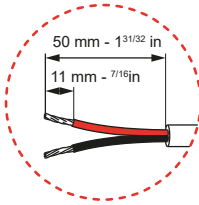

Convient pour les
endroits **légèrement**
humides

Adecuado para
lugares **ligeramente**
húmedos

1

2

3

4

1

24V SELV
 L = 2.5m ≥ 40W
 L = 5m ≥ 80W