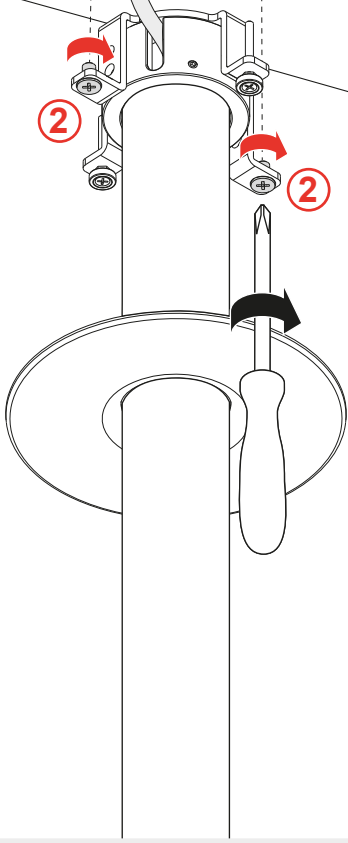

24V SELV
L = 2.5m ≥ 40W
L = 5m ≥ 80W

100-277V L L
N N

RIPPLE < 5%

Use only with class 2 power unit
Utiliser exclusivement avec class 2 alimentation
Utilícese únicamente con unidad de alimentación de clase 2

red/rouge/rojo + CLASS 2
black/noir/negro -

2

2

1