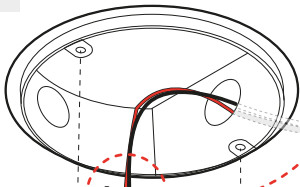

Convient pour les
endroits **légèrement**
humides

Adecuado para
lugares **ligeramente**
húmedos

1

2

3

4

1

24V SELV
 L = 2.5m ≥ 40W
 L = 5m ≥ 80W

100-277V L L
 N N

RIPPLE < 5%

Use only with class 2 power unit
 Utiliser exclusivement avec class 2 alimentation
 Utilícese únicamente con unidad de alimentación de clase 2

red/rouge/rojo + CLASS 2
 black/noir/negro -