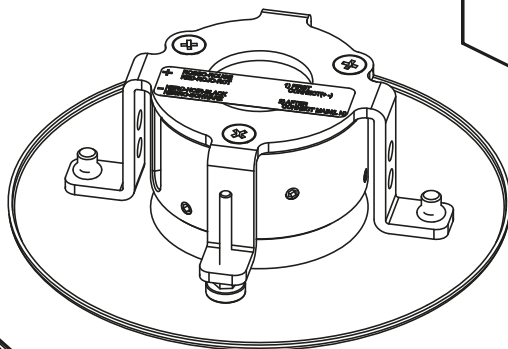

Artemide®

LA LINEA KIT SMD J-BOX

design
BIG

i

T4601018
T4600018

+

T4682218

Suitable for **damp**
location

Convient pour les
endroits **légèrement**
humides

Adecuado para
lugares **ligeramente**
húmedos

1

2

3

4

1

24V SELV
 L = 2.5m ≥ 40W
 L = 5m ≥ 80W

100-277V L L
 N N

RIPPLE < 5%

Use only with class 2 power unit
 Utiliser exclusivement avec class 2 alimentation
 Utilícese únicamente con unidad de alimentación de clase 2

red/rouge/rojo + CLASS 2
 black/noir/negro -