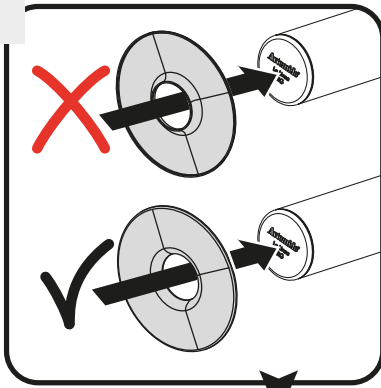

Convient pour les
endroits **légèrement**
humides

Adecuado para
lugares **ligeramente**
húmedos

1

2

3

4

1

24V SELV
 L = 2.5m ≥ 40W
 L = 5m ≥ 80W

100-277V L L
 N N

RIPPLE < 5%

Use only with class 2 power unit
 Utiliser exclusivement avec class 2 alimentation
 Utilícese únicamente con unidad de alimentación de clase 2

red/rouge/rojo + CLASS 2
 black/noir/negro -