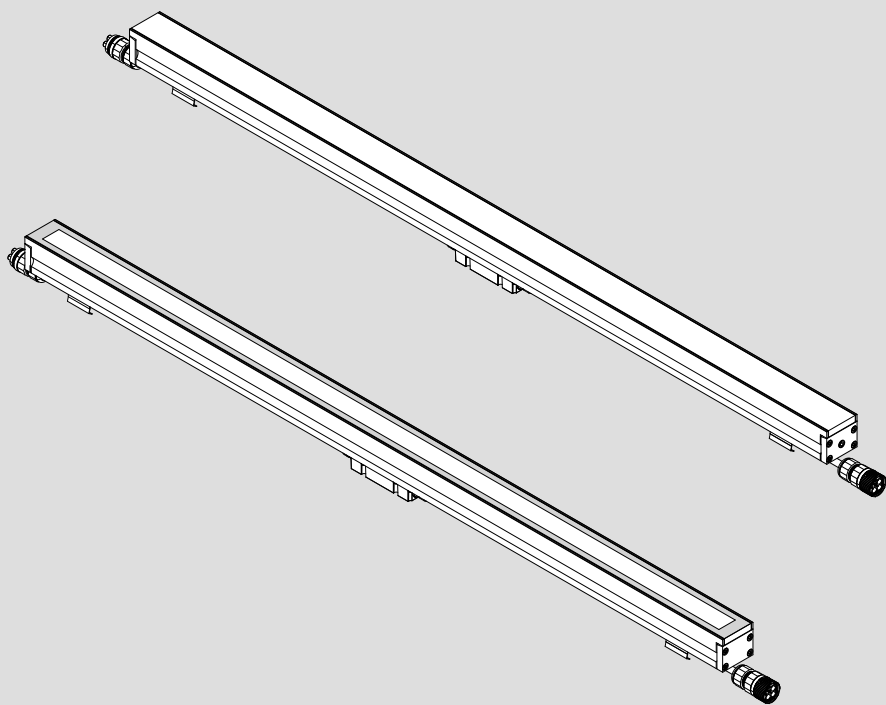

Artemide®

Linealed Carrabile / Carrabile RGB / Wallwasher

i

i

Linealed Carrabile

Linealed Carrabile RGB

LED1
from
Dthr 95 cm

IK10

978 mm

618 mm

i

Linealed Wallwasher

LED1
from
Dthr 95 cm

IK10

300 mm

978 mm

780 mm

500 mm

4A

4B

5

i

i

 +39 02935181