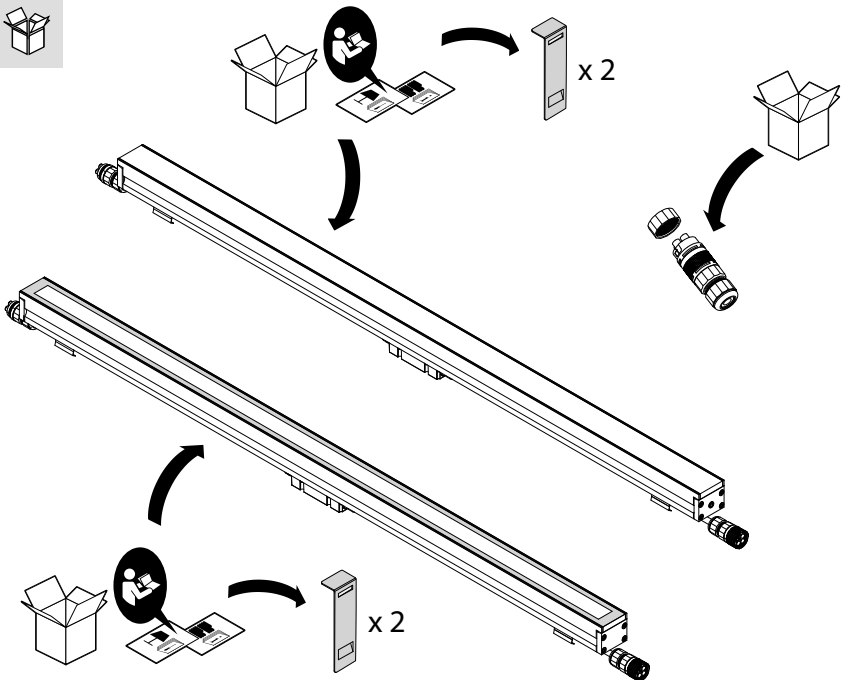

Artemide®

Linealed Carrabile / Carrabile RGB / Wallwasher

i

i

Linealed Carrabile

Linealed Carrabile RGB

LED1
from
Dthr 95 cm

IK10

978 mm

618 mm

i

Linealed Wallwasher

LED1
from
Dthr 95 cm

IK10

300 mm

978 mm