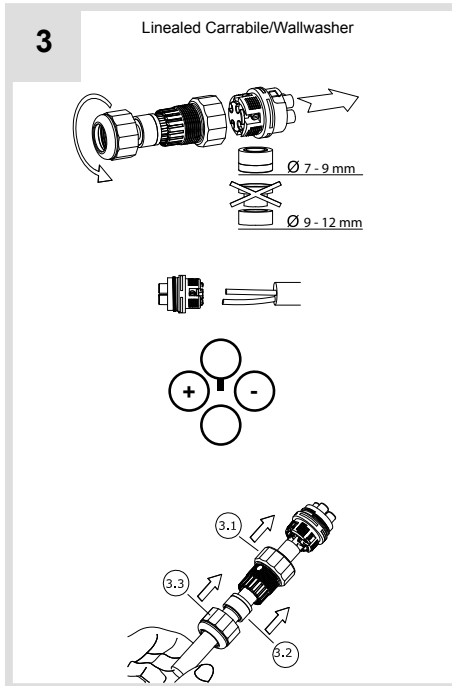

978 mm

618 mm

i

Linealed Wallwasher

LED1
from
Dthr 95 cm

IK10

300 mm

978 mm

780 mm

500 mm

4A

4B

5

i

i

 +39 02935181