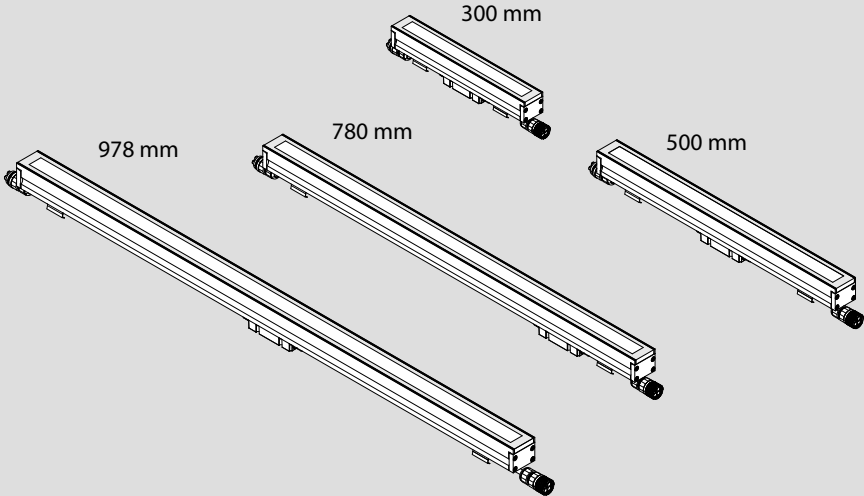

Artemide®

Linealed Carrabile / Carrabile RGB / Wallwasher

i

i

Linealed Carrabile

Linealed Carrabile RGB

LED1
from
Dthr 95 cm

IK10

978 mm

618 mm

i

Linealed Wallwasher

LED1
from
Dthr 95 cm

IK10

300 mm

978 mm

780 mm

500 mm

4A

4B

5

i

i

 +39 02935181