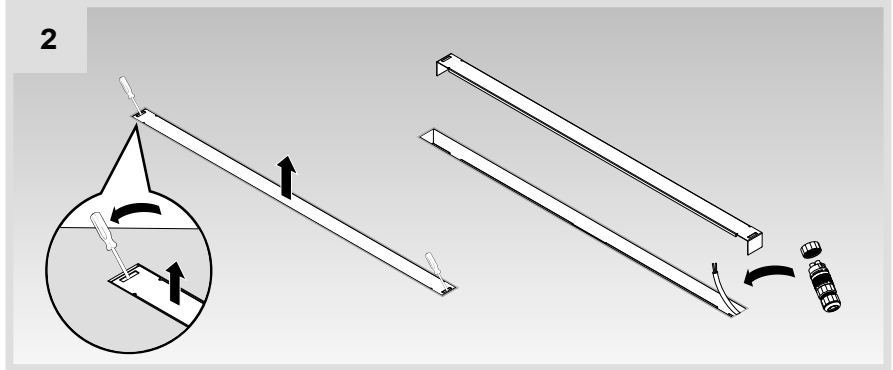

978 mm

618 mm

i

Linealed Wallwasher

LED1
from
Dthr 95 cm

IK10

300 mm

978 mm

780 mm

500 mm

4A

4B

5

i

i

 +39 02935181