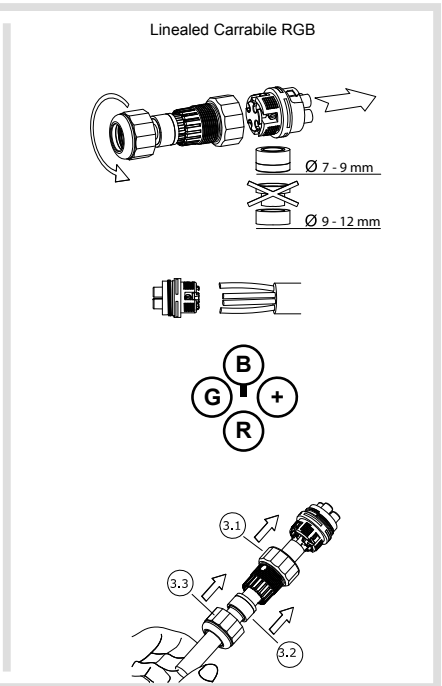

Artemide®

Linealed Carrabile / Carrabile RGB / Wallwasher

i

i

Linealed Carrabile

Linealed Carrabile RGB

LED1
from
Dthr 95 cm

IK10

978 mm

618 mm

i

Linealed Wallwasher

LED1
from
Dthr 95 cm

IK10

300 mm

978 mm

780 mm

500 mm

4A

4B

5

i

i

 +39 02935181