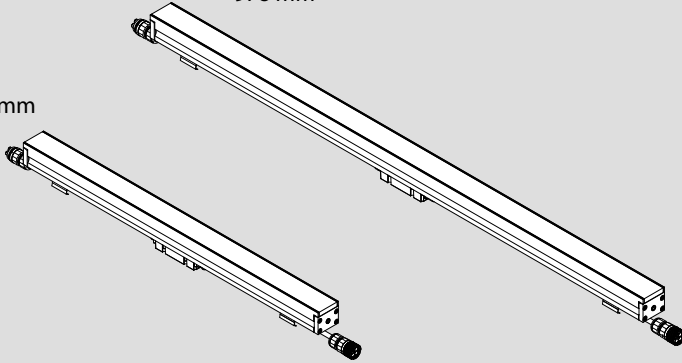

Artemide®

Linealed Carrabile / Carrabile RGB / Wallwasher

i

i

Linealed Carrabile

Linealed Carrabile RGB

LED1
from
Dthr 95 cm

IK10

978 mm

618 mm

i

Linealed Wallwasher

LED1
from
Dthr 95 cm

IK10

300 mm

978 mm

780 mm

500 mm

4A

4B

5

i

i

 +39 02935181