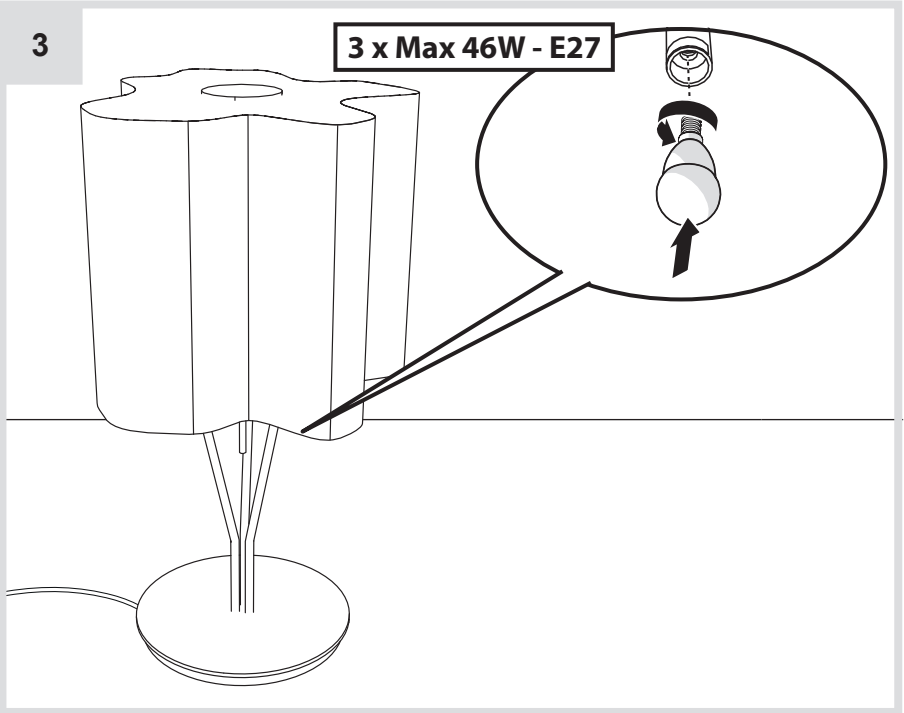

## Logico

design

M. De Lucchi / G. Reichert

i

1

2

3

3 x Max 46W - E27