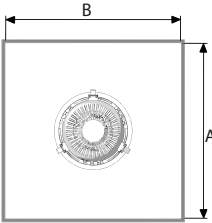

## LUCERI LED ROUND/KADRO TW

design  
Studio Artemide

1

	DIMENSIONS IN mm		s	x	H	H1	A	B	Kg
	values	toll							
LUCERI ROUND TRIM	Ø 230	+2/-0	1-25	230	250	176	550	550	1,5
LUCERI ROUND TRIMLESS CUTTING EDGE (use of M240500)	Ø 216	+2/-0	1-25	216	250	177	550	550	1,5
LUCERI ROUND TRIMLESS ROUNDED EDGE (use of M240600)	Ø 292	+2/-0	1-25	292	250	215	550	550	1,5
LUCERI KADRO TRIM	203x203	+2/-0	1-25	203x203	250	196	550	550	1,5
LUCERI KADRO TRIMLESS CUTTING EDGE (use of M240700)	195x195	+2/-0	1-25	195x195	250	195	550	550	1,5
LUCERI KADRO TRIMLESS ROUNDED EDGE (use of M240800)	275x275	+2/-0	1-25	275x275	250	238	550	550	1,5