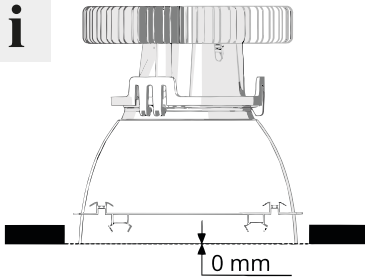

## LUCERI LED ROUND/KADRO TW

design  
Studio Artemide

1

	DIMENSIONS IN mm		s	x	H	H1	A	B	Kg
	values	toll							
LUCERI ROUND TRIM	Ø 230	+2/-0	1-25	230	250	176	550	550	1,5
LUCERI ROUND TRIMLESS CUTTING EDGE (use of M240500)	Ø 216	+2/-0	1-25	216	250	177	550	550	1,5
LUCERI ROUND TRIMLESS ROUNDED EDGE (use of M240600)	Ø 292	+2/-0	1-25	292	250	215	550	550	1,5
LUCERI KADRO TRIM	203x203	+2/-0	1-25	203x203	250	196	550	550	1,5
LUCERI KADRO TRIMLESS CUTTING EDGE (use of M240700)	195x195	+2/-0	1-25	195x195	250	195	550	550	1,5
LUCERI KADRO TRIMLESS ROUNDED EDGE (use of M240800)	275x275	+2/-0	1-25	275x275	250	238	550	550	1,5

# Luceri Led Trimless

2b

3

4

5

6

**i**

**i**

**i**

**i**

**1a**

**1b**

2a

2b

3a

3b