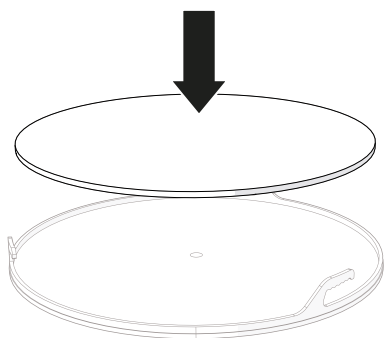

## LUCERI LED ROUND/KADRO TW

design  
Studio Artemide

1

	DIMENSIONS IN mm		s	x	H	H1	A	B	Kg
	values	toll							
LUCERI ROUND TRIM	Ø 230	+2/-0	1-25	230	250	176	550	550	1,5
LUCERI ROUND TRIMLESS CUTTING EDGE (use of M240500)	Ø 216	+2/-0	1-25	216	250	177	550	550	1,5
LUCERI ROUND TRIMLESS ROUNDED EDGE (use of M240600)	Ø 292	+2/-0	1-25	292	250	215	550	550	1,5
LUCERI KADRO TRIM	203x203	+2/-0	1-25	203x203	250	196	550	550	1,5
LUCERI KADRO TRIMLESS CUTTING EDGE (use of M240700)	195x195	+2/-0	1-25	195x195	250	195	550	550	1,5
LUCERI KADRO TRIMLESS ROUNDED EDGE (use of M240800)	275x275	+2/-0	1-25	275x275	250	238	550	550	1,5

# Luceri Led Trimless

2b

3

4

5

6

**i**

**i**

**i**

**i**

**1a**

**1b**

2a

2b

3a

3b