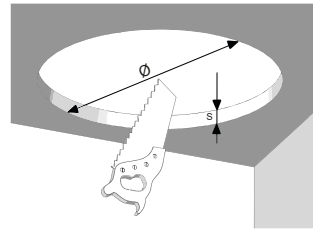

## LUCERI LED ROUND/KADRO TW

design  
Studio Artemide

1

	DIMENSIONS IN mm		s	x	H	H1	A	B	Kg
	values	toll							
LUCERI ROUND TRIM	Ø 230	+2/-0	1-25	230	250	176	550	550	1,5
LUCERI ROUND TRIMLESS CUTTING EDGE (use of M240500)	Ø 216	+2/-0	1-25	216	250	177	550	550	1,5
LUCERI ROUND TRIMLESS ROUNDED EDGE (use of M240600)	Ø 292	+2/-0	1-25	292	250	215	550	550	1,5
LUCERI KADRO TRIM	203x203	+2/-0	1-25	203x203	250	196	550	550	1,5
LUCERI KADRO TRIMLESS CUTTING EDGE (use of M240700)	195x195	+2/-0	1-25	195x195	250	195	550	550	1,5
LUCERI KADRO TRIMLESS ROUNDED EDGE (use of M240800)	275x275	+2/-0	1-25	275x275	250	238	550	550	1,5