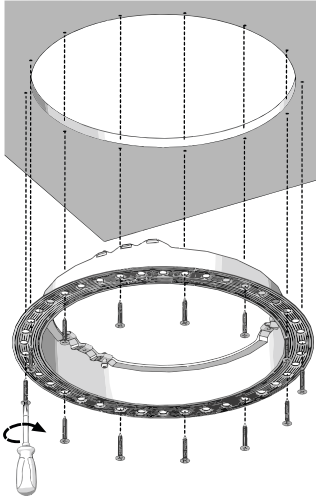

Luceri Led Trimless

2b