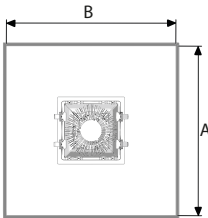

## LUCERI LED ROUND/KADRO TW

design  
Studio Artemide

1

	DIMENSIONS IN mm		s	x	H	H1	A	B	Kg
	values	toll							
LUCERI ROUND TRIM	Ø 230	+2/-0	1-25	230	250	176	550	550	1,5
LUCERI ROUND TRIMLESS CUTTING EDGE (use of M240500)	Ø 216	+2/-0	1-25	216	250	177	550	550	1,5
LUCERI ROUND TRIMLESS ROUNDED EDGE (use of M240600)	Ø 292	+2/-0	1-25	292	250	215	550	550	1,5
LUCERI KADRO TRIM	203x203	+2/-0	1-25	203x203	250	196	550	550	1,5
LUCERI KADRO TRIMLESS CUTTING EDGE (use of M240700)	195x195	+2/-0	1-25	195x195	250	195	550	550	1,5
LUCERI KADRO TRIMLESS ROUNDED EDGE (use of M240800)	275x275	+2/-0	1-25	275x275	250	238	550	550	1,5