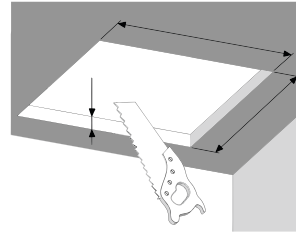

## LUCERI LED ROUND/KADRO TW

design  
Studio Artemide

1

	DIMENSIONS IN mm		s	x	H	H1	A	B	Kg
	values	toll							
LUCERI ROUND TRIM	Ø 230	+2/-0	1-25	230	250	176	550	550	1,5
LUCERI ROUND TRIMLESS CUTTING EDGE (use of M240500)	Ø 216	+2/-0	1-25	216	250	177	550	550	1,5
LUCERI ROUND TRIMLESS ROUNDED EDGE (use of M240600)	Ø 292	+2/-0	1-25	292	250	215	550	550	1,5
LUCERI KADRO TRIM	203x203	+2/-0	1-25	203x203	250	196	550	550	1,5
LUCERI KADRO TRIMLESS CUTTING EDGE (use of M240700)	195x195	+2/-0	1-25	195x195	250	195	550	550	1,5
LUCERI KADRO TRIMLESS ROUNDED EDGE (use of M240800)	275x275	+2/-0	1-25	275x275	250	238	550	550	1,5