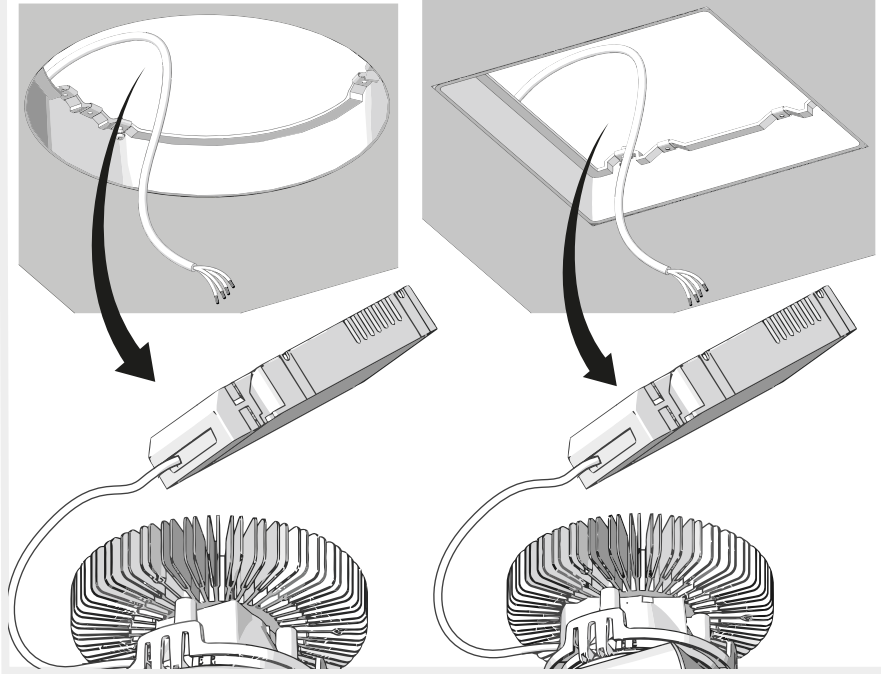

## LUCERI LED ROUND/KADRO TW

design  
Studio Artemide

1

	DIMENSIONS IN mm		s	x	H	H1	A	B	Kg
	values	toll							
LUCERI ROUND TRIM	Ø 230	+2/-0	1-25	230	250	176	550	550	1,5
LUCERI ROUND TRIMLESS CUTTING EDGE (use of M240500)	Ø 216	+2/-0	1-25	216	250	177	550	550	1,5
LUCERI ROUND TRIMLESS ROUNDED EDGE (use of M240600)	Ø 292	+2/-0	1-25	292	250	215	550	550	1,5
LUCERI KADRO TRIM	203x203	+2/-0	1-25	203x203	250	196	550	550	1,5
LUCERI KADRO TRIMLESS CUTTING EDGE (use of M240700)	195x195	+2/-0	1-25	195x195	250	195	550	550	1,5
LUCERI KADRO TRIMLESS ROUNDED EDGE (use of M240800)	275x275	+2/-0	1-25	275x275	250	238	550	550	1,5

2a Luceri Led Trim

# Luceri Led Trimless

2b

3

4

5

6

**i**

**i**