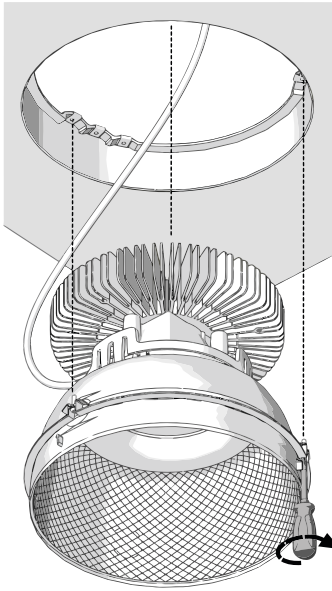

## LUCERI LED ROUND/KADRO TW

design  
Studio Artemide

1

	DIMENSIONS IN mm		s	x	H	H1	A	B	Kg
	values	toll							
LUCERI ROUND TRIM	Ø 230	+2/-0	1-25	230	250	176	550	550	1,5
LUCERI ROUND TRIMLESS CUTTING EDGE (use of M240500)	Ø 216	+2/-0	1-25	216	250	177	550	550	1,5
LUCERI ROUND TRIMLESS ROUNDED EDGE (use of M240600)	Ø 292	+2/-0	1-25	292	250	215	550	550	1,5
LUCERI KADRO TRIM	203x203	+2/-0	1-25	203x203	250	196	550	550	1,5
LUCERI KADRO TRIMLESS CUTTING EDGE (use of M240700)	195x195	+2/-0	1-25	195x195	250	195	550	550	1,5
LUCERI KADRO TRIMLESS ROUNDED EDGE (use of M240800)	275x275	+2/-0	1-25	275x275	250	238	550	550	1,5

# Luceri Led Trimless

2b

3

4

5

6

**i**

**i**

**i**

**i**

**1a**

**1b**

2a

2b

3a

3b