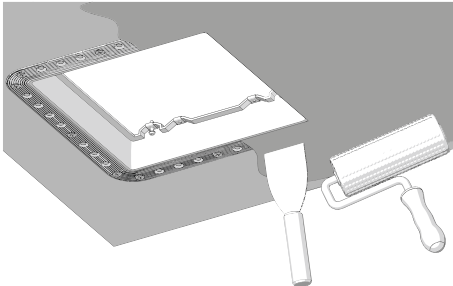

Luceri Led Trimless

2b