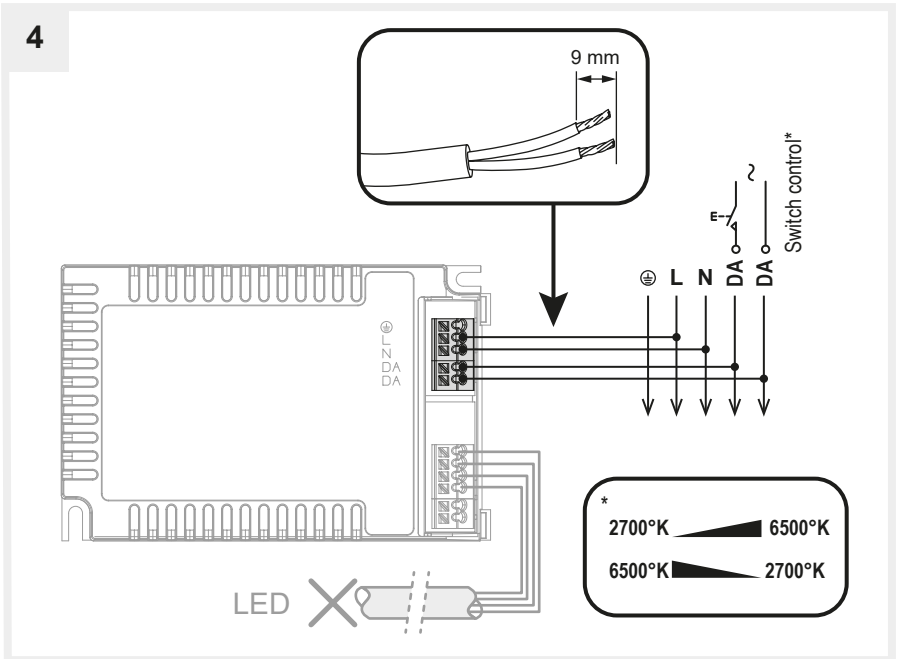

## LUCERI LED ROUND/KADRO TW

design  
Studio Artemide

1

	DIMENSIONS IN mm		s	x	H	H1	A	B	Kg
	values	toll							
LUCERI ROUND TRIM	Ø 230	+2/-0	1-25	230	250	176	550	550	1,5
LUCERI ROUND TRIMLESS CUTTING EDGE (use of M240500)	Ø 216	+2/-0	1-25	216	250	177	550	550	1,5
LUCERI ROUND TRIMLESS ROUNDED EDGE (use of M240600)	Ø 292	+2/-0	1-25	292	250	215	550	550	1,5
LUCERI KADRO TRIM	203x203	+2/-0	1-25	203x203	250	196	550	550	1,5
LUCERI KADRO TRIMLESS CUTTING EDGE (use of M240700)	195x195	+2/-0	1-25	195x195	250	195	550	550	1,5
LUCERI KADRO TRIMLESS ROUNDED EDGE (use of M240800)	275x275	+2/-0	1-25	275x275	250	238	550	550	1,5

# Luceri Led Trimless

2b

3

4

5

6

**i**

**i**

**i**

**i**

**1a**

**1b**

2a

2b

3a

3b