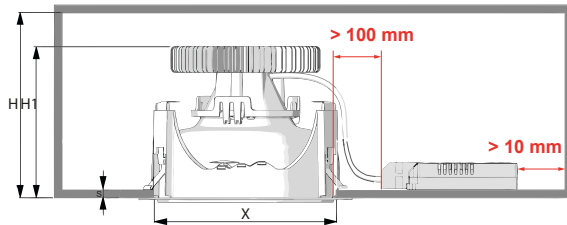

## LUCERI LED ROUND/KADRO TW

design  
Studio Artemide

1

	DIMENSIONS IN mm		s	x	H	H1	A	B	Kg
	values	toll							
LUCERI ROUND TRIM	Ø 230	+2/-0	1-25	230	250	176	550	550	1,5
LUCERI ROUND TRIMLESS CUTTING EDGE (use of M240500)	Ø 216	+2/-0	1-25	216	250	177	550	550	1,5
LUCERI ROUND TRIMLESS ROUNDED EDGE (use of M240600)	Ø 292	+2/-0	1-25	292	250	215	550	550	1,5
LUCERI KADRO TRIM	203x203	+2/-0	1-25	203x203	250	196	550	550	1,5
LUCERI KADRO TRIMLESS CUTTING EDGE (use of M240700)	195x195	+2/-0	1-25	195x195	250	195	550	550	1,5
LUCERI KADRO TRIMLESS ROUNDED EDGE (use of M240800)	275x275	+2/-0	1-25	275x275	250	238	550	550	1,5