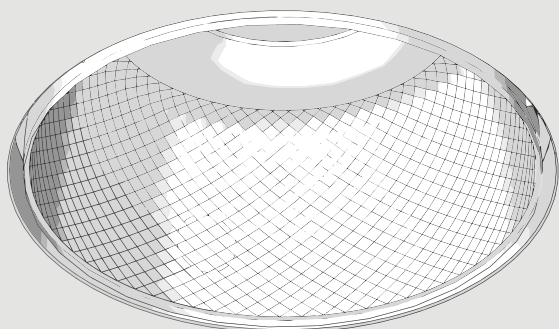

## LUCERI LED ROUND/KADRO TW

design  
Studio Artemide

1

	DIMENSIONS IN mm		s	x	H	H1	A	B	Kg
	values	toll							
LUCERI ROUND TRIM	Ø 230	+2/-0	1-25	230	250	176	550	550	1,5
LUCERI ROUND TRIMLESS CUTTING EDGE (use of M240500)	Ø 216	+2/-0	1-25	216	250	177	550	550	1,5
LUCERI ROUND TRIMLESS ROUNDED EDGE (use of M240600)	Ø 292	+2/-0	1-25	292	250	215	550	550	1,5
LUCERI KADRO TRIM	203x203	+2/-0	1-25	203x203	250	196	550	550	1,5
LUCERI KADRO TRIMLESS CUTTING EDGE (use of M240700)	195x195	+2/-0	1-25	195x195	250	195	550	550	1,5
LUCERI KADRO TRIMLESS ROUNDED EDGE (use of M240800)	275x275	+2/-0	1-25	275x275	250	238	550	550	1,5

2a Luceri Led Trim

# Luceri Led Trimless

2b

3

4

5

6

**i**

**i**