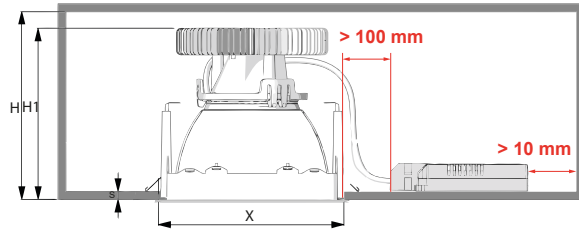

## LUCERI LED ROUND/KADRO TW

design  
Studio Artemide

1

	DIMENSIONS IN mm		s	x	H	H1	A	B	Kg
	values	toll							
LUCERI ROUND TRIM	Ø 230	+2/-0	1-25	230	250	176	550	550	1,5
LUCERI ROUND TRIMLESS CUTTING EDGE (use of M240500)	Ø 216	+2/-0	1-25	216	250	177	550	550	1,5
LUCERI ROUND TRIMLESS ROUNDED EDGE (use of M240600)	Ø 292	+2/-0	1-25	292	250	215	550	550	1,5
LUCERI KADRO TRIM	203x203	+2/-0	1-25	203x203	250	196	550	550	1,5
LUCERI KADRO TRIMLESS CUTTING EDGE (use of M240700)	195x195	+2/-0	1-25	195x195	250	195	550	550	1,5
LUCERI KADRO TRIMLESS ROUNDED EDGE (use of M240800)	275x275	+2/-0	1-25	275x275	250	238	550	550	1,5