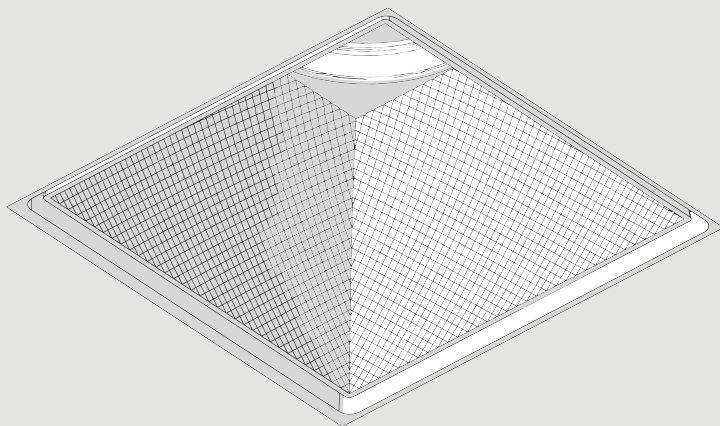

## LUCERI LED ROUND/KADRO TW

design  
Studio Artemide

1

	DIMENSIONS IN mm		s	x	H	H1	A	B	Kg
	values	toll							
LUCERI ROUND TRIM	Ø 230	+2/-0	1-25	230	250	176	550	550	1,5
LUCERI ROUND TRIMLESS CUTTING EDGE (use of M240500)	Ø 216	+2/-0	1-25	216	250	177	550	550	1,5
LUCERI ROUND TRIMLESS ROUNDED EDGE (use of M240600)	Ø 292	+2/-0	1-25	292	250	215	550	550	1,5
LUCERI KADRO TRIM	203x203	+2/-0	1-25	203x203	250	196	550	550	1,5
LUCERI KADRO TRIMLESS CUTTING EDGE (use of M240700)	195x195	+2/-0	1-25	195x195	250	195	550	550	1,5
LUCERI KADRO TRIMLESS ROUNDED EDGE (use of M240800)	275x275	+2/-0	1-25	275x275	250	238	550	550	1,5