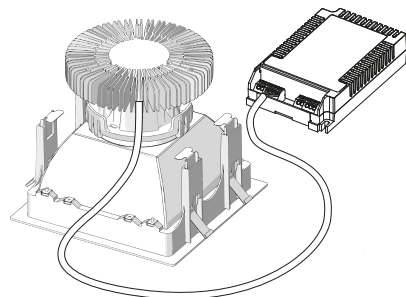

## LUCERI LED ROUND/KADRO TW

design  
Studio Artemide

1

	DIMENSIONS IN mm		s	x	H	H1	A	B	Kg
	values	toll							
LUCERI ROUND TRIM	Ø 230	+2/-0	1-25	230	250	176	550	550	1,5
LUCERI ROUND TRIMLESS CUTTING EDGE (use of M240500)	Ø 216	+2/-0	1-25	216	250	177	550	550	1,5
LUCERI ROUND TRIMLESS ROUNDED EDGE (use of M240600)	Ø 292	+2/-0	1-25	292	250	215	550	550	1,5
LUCERI KADRO TRIM	203x203	+2/-0	1-25	203x203	250	196	550	550	1,5
LUCERI KADRO TRIMLESS CUTTING EDGE (use of M240700)	195x195	+2/-0	1-25	195x195	250	195	550	550	1,5
LUCERI KADRO TRIMLESS ROUNDED EDGE (use of M240800)	275x275	+2/-0	1-25	275x275	250	238	550	550	1,5