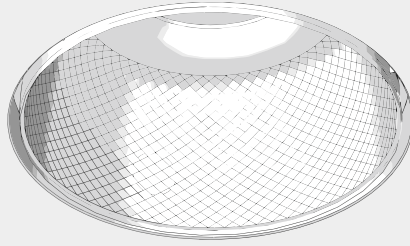

## LUCERI LED ROUND/KADRO TW

design  
Studio Artemide

1

	DIMENSIONS IN mm		s	x	H	H1	A	B	Kg
	values	toll							
LUCERI ROUND TRIM	Ø 230	+2/-0	1-25	230	250	176	550	550	1,5
LUCERI ROUND TRIMLESS CUTTING EDGE (use of M240500)	Ø 216	+2/-0	1-25	216	250	177	550	550	1,5
LUCERI ROUND TRIMLESS ROUNDED EDGE (use of M240600)	Ø 292	+2/-0	1-25	292	250	215	550	550	1,5
LUCERI KADRO TRIM	203x203	+2/-0	1-25	203x203	250	196	550	550	1,5
LUCERI KADRO TRIMLESS CUTTING EDGE (use of M240700)	195x195	+2/-0	1-25	195x195	250	195	550	550	1,5
LUCERI KADRO TRIMLESS ROUNDED EDGE (use of M240800)	275x275	+2/-0	1-25	275x275	250	238	550	550	1,5

# Luceri Led Trimless

2b

3

4

5

6

**i**

**i**

**i**

**i**

**1a**

**1b**

2a

2b

3a

3b