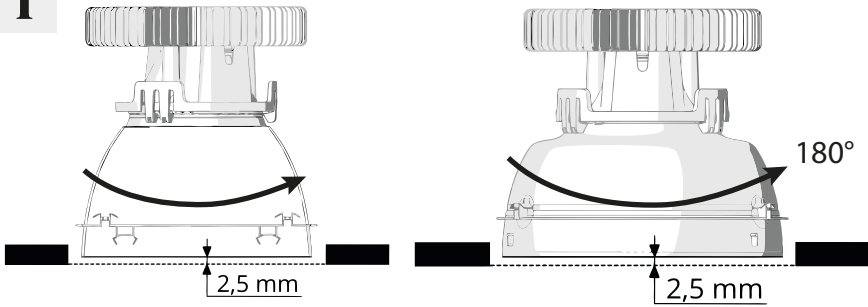

## LUCERI LED ROUND/KADRO TW

design  
Studio Artemide

1

	DIMENSIONS IN mm		s	x	H	H1	A	B	Kg
	values	toll							
LUCERI ROUND TRIM	Ø 230	+2/-0	1-25	230	250	176	550	550	1,5
LUCERI ROUND TRIMLESS CUTTING EDGE (use of M240500)	Ø 216	+2/-0	1-25	216	250	177	550	550	1,5
LUCERI ROUND TRIMLESS ROUNDED EDGE (use of M240600)	Ø 292	+2/-0	1-25	292	250	215	550	550	1,5
LUCERI KADRO TRIM	203x203	+2/-0	1-25	203x203	250	196	550	550	1,5
LUCERI KADRO TRIMLESS CUTTING EDGE (use of M240700)	195x195	+2/-0	1-25	195x195	250	195	550	550	1,5
LUCERI KADRO TRIMLESS ROUNDED EDGE (use of M240800)	275x275	+2/-0	1-25	275x275	250	238	550	550	1,5

# Luceri Led Trimless

2b

3

4

5

6

**i**

**i**

**i**

**i**

**1a**

**1b**

2a

2b

3a

3b