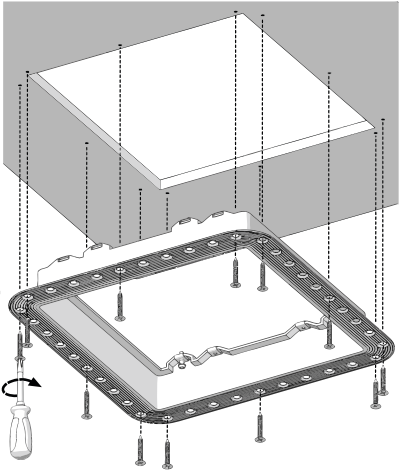

Luceri Led Trimless

2b