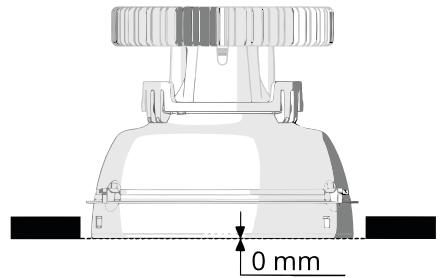

## LUCERI LED ROUND/KADRO TW

design  
Studio Artemide

1

	DIMENSIONS IN mm		s	x	H	H1	A	B	Kg
	values	toll							
LUCERI ROUND TRIM	Ø 230	+2/-0	1-25	230	250	176	550	550	1,5
LUCERI ROUND TRIMLESS CUTTING EDGE (use of M240500)	Ø 216	+2/-0	1-25	216	250	177	550	550	1,5
LUCERI ROUND TRIMLESS ROUNDED EDGE (use of M240600)	Ø 292	+2/-0	1-25	292	250	215	550	550	1,5
LUCERI KADRO TRIM	203x203	+2/-0	1-25	203x203	250	196	550	550	1,5
LUCERI KADRO TRIMLESS CUTTING EDGE (use of M240700)	195x195	+2/-0	1-25	195x195	250	195	550	550	1,5
LUCERI KADRO TRIMLESS ROUNDED EDGE (use of M240800)	275x275	+2/-0	1-25	275x275	250	238	550	550	1,5

# Luceri Led Trimless

2b

3

4

5

6

**i**

**i**

**i**

**i**

**1a**

**1b**

2a

2b

3a

3b