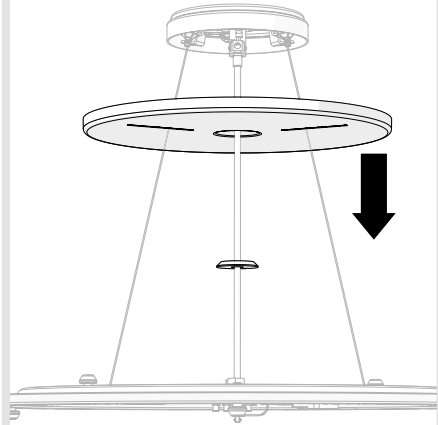

Artemide®

Mercury

design
R. Lovegrove

i

CE	ENEC	IP20		
LED 1				
UK CA				
?	→		→	

1

2

3