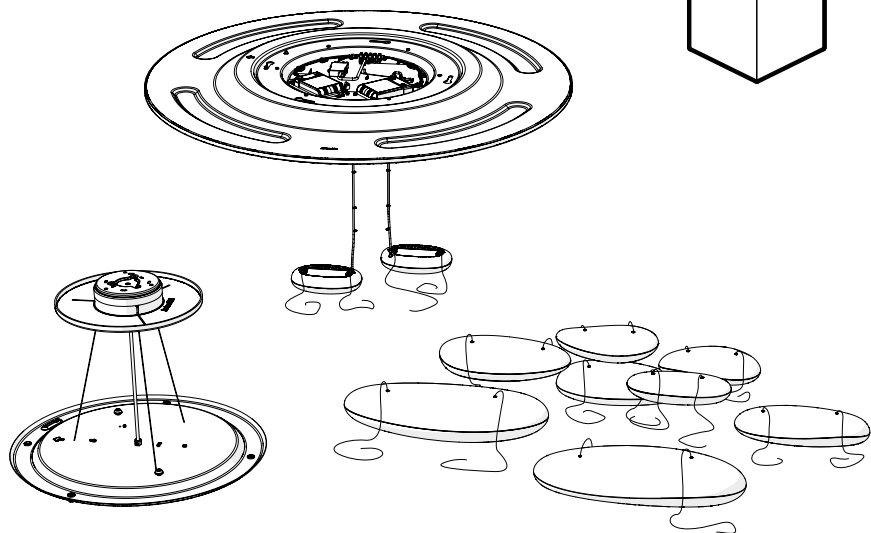

Artemide®

Mercury

design
R. Lovegrove

i

CE	ENEC	IP20		
LED 1				
UK CA				
?	→		→	

1

2

3