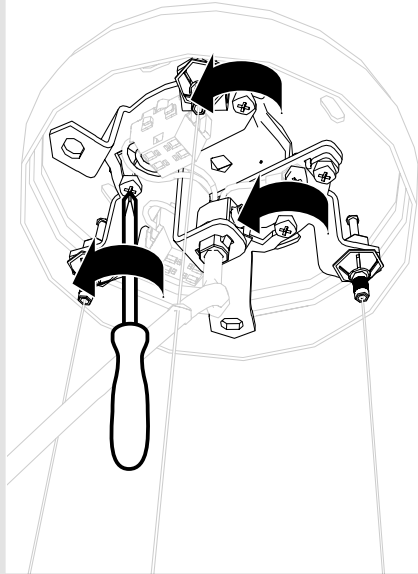

Artemide®

Mercury

design
R. Lovegrove

i

CE	ENEC	IP20		
LED 1				
UK CA				
?	→		→	

1

2

3