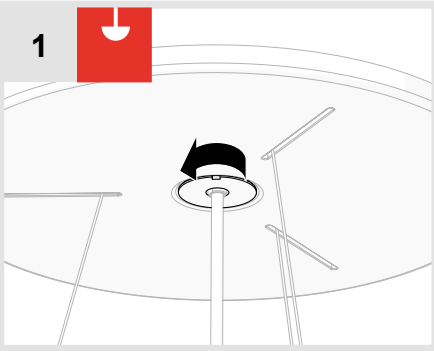

Artemide®

Mercury

design
R. Lovegrove

i

CE	ENEC	IP20		
LED 1				
UK CA				
?	→		→	

1

2

3