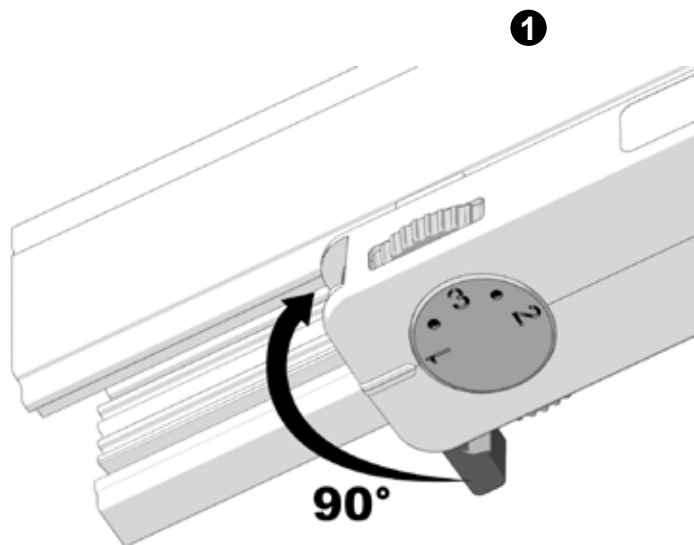

HOY TRACK DALI HOY TRACK ND

design
Foster + Partners

i

	IP20			LED1
 DIM 4	 NO DIM			UK CA

i

MCB type B		MCB type C	
10A	16A	10A	16A
max 32	max 50	max 52	max 85

3

4