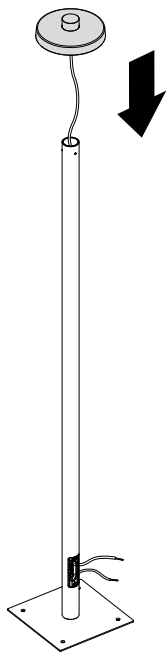

NEEDOO

design
Davide Oppizzi

i

i

POLE	CODES
A h 900 mm - Ø 75 mm	T031000 / T031010
B h 2500 mm - Ø 75 mm	T031100 / T031110
C h 3000 mm - Ø 75 mm	T031200 / T031210
D h 3000 mm - Ø 60 mm	da acquistare may be purchased peuvent être achetés pueden ser comprados können erworben werden

7

8

9

10

h 2500 mm

11

12

H05RN-F
H07RN-F
Ø 7 - 13.5 mm

13

14

15

16

17

18

19

20

21

22

23

24

h 3000 mm

26

27

28