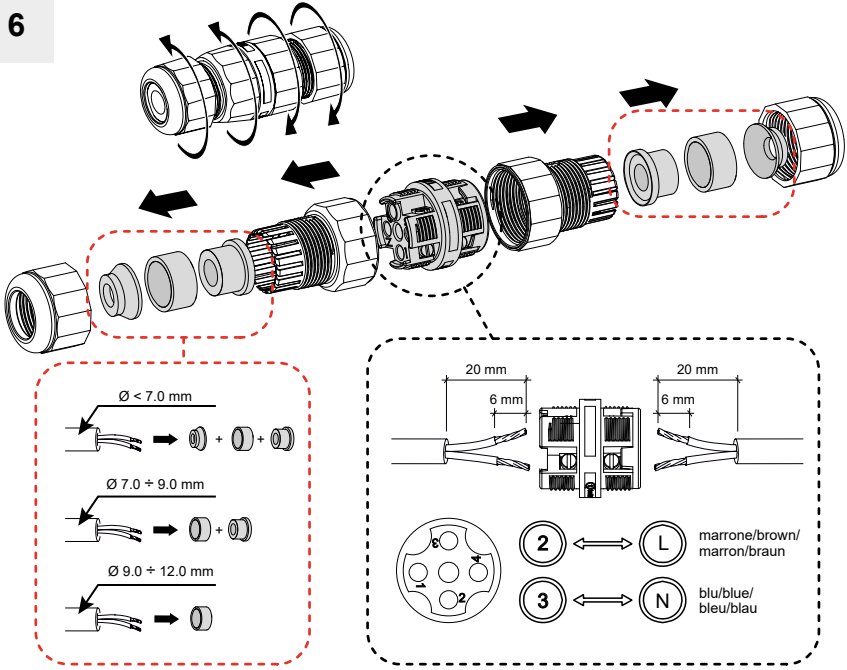

NEEDOO

design
Davide Oppizzi

i

i

POLE	CODES
A h 900 mm - Ø 75 mm	T031000 / T031010
B h 2500 mm - Ø 75 mm	T031100 / T031110
C h 3000 mm - Ø 75 mm	T031200 / T031210
D h 3000 mm - Ø 60 mm	da acquistare may be purchased peuvent être achetés pueden ser comprados können erworben werden

A

h 900 mm

1

2

3

4

5

6

7

8

9

10

h 2500 mm

11

12

H05RN-F
H07RN-F
Ø 7 - 13.5 mm