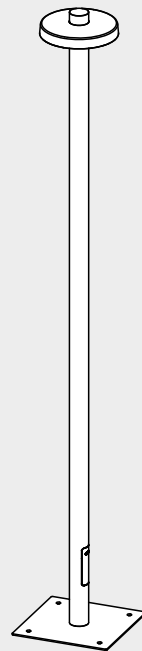

NEEDOO

design
Davide Oppizzi

i

i

POLE	CODES
A h 900 mm - Ø 75 mm	T031000 / T031010
B h 2500 mm - Ø 75 mm	T031100 / T031110
C h 3000 mm - Ø 75 mm	T031200 / T031210
D h 3000 mm - Ø 60 mm	da acquistare may be purchased peuvent être achetés pueden ser comprados können erworben werden

A

h 900 mm

1

2

3

4

5

6

7

8

9

10

h 2500 mm

11

12

H05RN-F
H07RN-F
Ø 7 - 13.5 mm

21

22

23

24

h 3000 mm

26

27

28