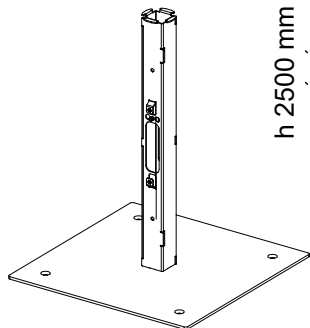

NEEDOO

design
Davide Oppizzi

i

i

POLE	CODES
A h 900 mm - Ø 75 mm	T031000 / T031010
B h 2500 mm - Ø 75 mm	T031100 / T031110
C h 3000 mm - Ø 75 mm	T031200 / T031210
D h 3000 mm - Ø 60 mm	da acquistare may be purchased peuvent être achetés pueden ser comprados können erworben werden

A

h 900 mm

1

2

3

4

5

6

7

8

9

10

h 2500 mm

11

12

H05RN-F
H07RN-F
Ø 7 - 13.5 mm