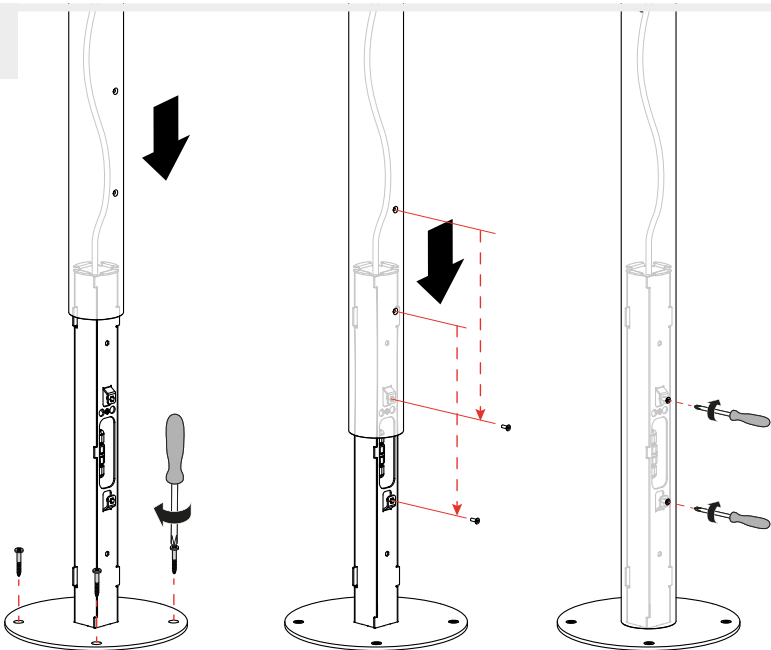

NEEDOO

design
Davide Oppizzi

i

i

POLE	CODES
A h 900 mm - Ø 75 mm	T031000 / T031010
B h 2500 mm - Ø 75 mm	T031100 / T031110
C h 3000 mm - Ø 75 mm	T031200 / T031210
D h 3000 mm - Ø 60 mm	da acquistare may be purchased peuvent être achetés pueden ser comprados können erworben werden

A

h 900 mm

1

2

3

4

5

6

7

8

9

10

h 2500 mm

11

12

H05RN-F
H07RN-F
Ø 7 - 13.5 mm