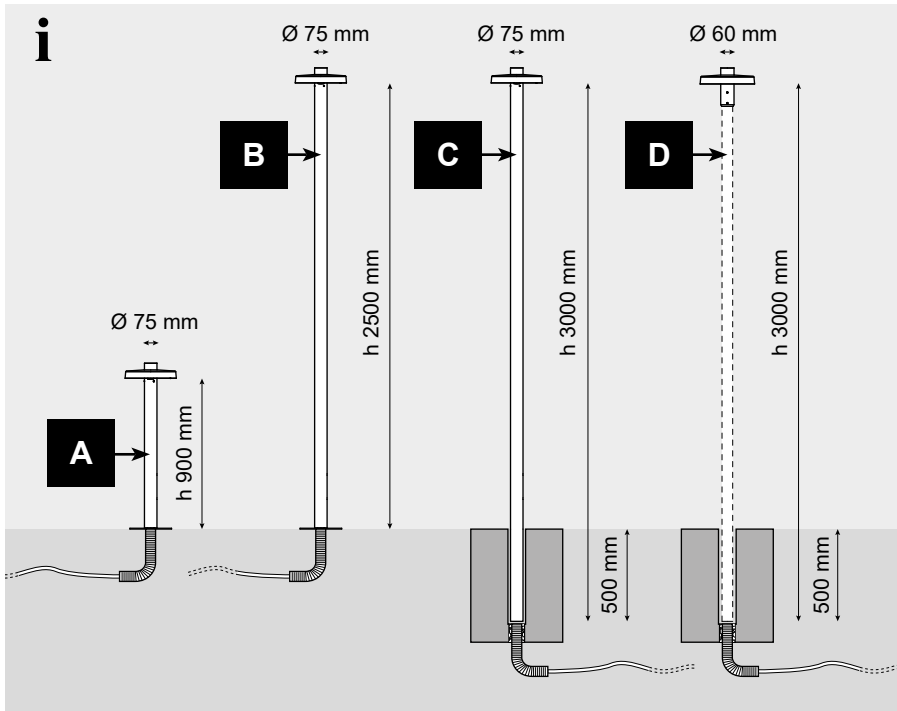

NEEDOO

design
Davide Oppizzi

i

i

POLE	CODES
A h 900 mm - Ø 75 mm	T031000 / T031010
B h 2500 mm - Ø 75 mm	T031100 / T031110
C h 3000 mm - Ø 75 mm	T031200 / T031210
D h 3000 mm - Ø 60 mm	da acquistare may be purchased peuvent être achetés pueden ser comprados können erworben werden

A

h 900 mm

1

2

3

4

5

6

7

8

9

10

h 2500 mm

11

12

H05RN-F
H07RN-F
Ø 7 - 13.5 mm