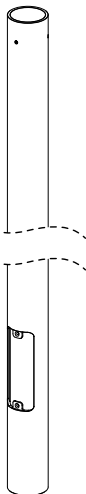

NEEDOO

design
Davide Oppizzi

i

i

POLE	CODES
A h 900 mm - Ø 75 mm	T031000 / T031010
B h 2500 mm - Ø 75 mm	T031100 / T031110
C h 3000 mm - Ø 75 mm	T031200 / T031210
D h 3000 mm - Ø 60 mm	da acquistare may be purchased peuvent être achetés pueden ser comprados können erworben werden

A

h 900 mm

1

2

3

4

5

6

7

8

9

10

h 2500 mm

11

12

H05RN-F
H07RN-F
Ø 7 - 13.5 mm

13

14

15

16

17

18

19

20