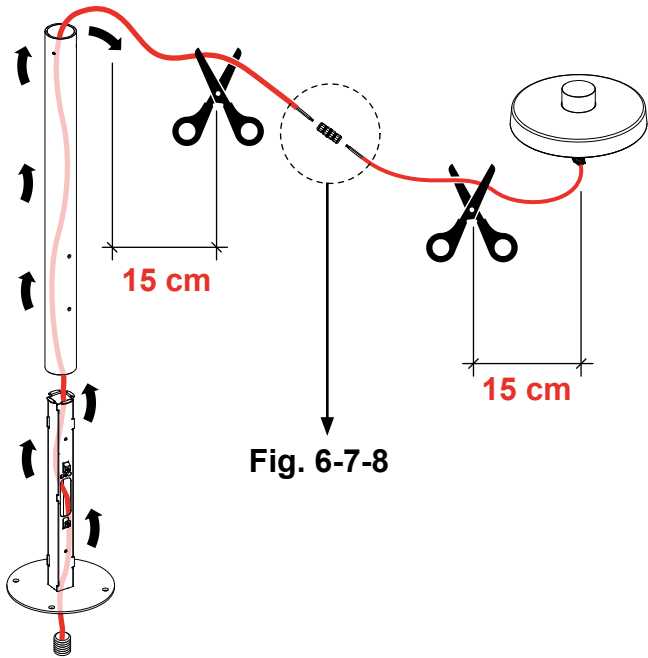

NEEDOO

design
Davide Oppizzi

i

i

POLE	CODES
A h 900 mm - Ø 75 mm	T031000 / T031010
B h 2500 mm - Ø 75 mm	T031100 / T031110
C h 3000 mm - Ø 75 mm	T031200 / T031210
D h 3000 mm - Ø 60 mm	da acquistare may be purchased peuvent être achetés pueden ser comprados können erworben werden

A

h 900 mm

1

2

3

4

5

6

7

8

9

10

h 2500 mm

11

12

H05RN-F
H07RN-F
Ø 7 - 13.5 mm