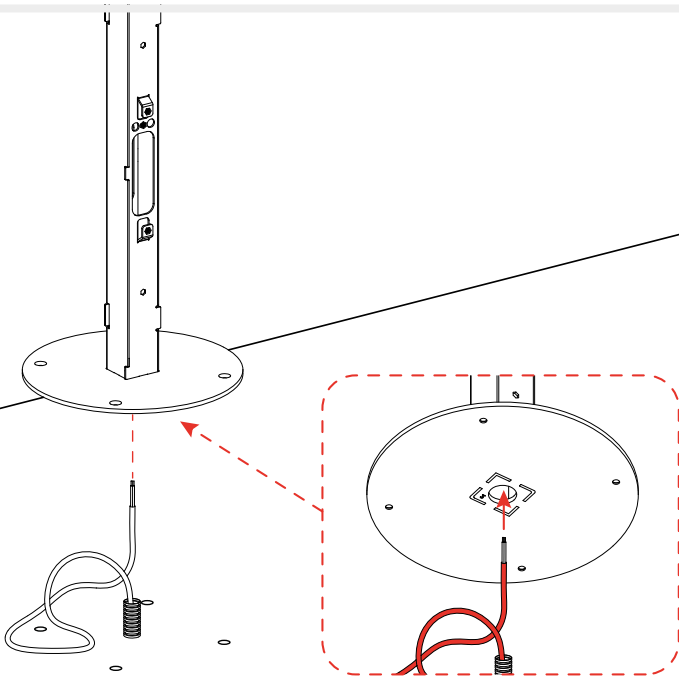

NEEDOO

design
Davide Oppizzi

i

i

POLE	CODES
A h 900 mm - Ø 75 mm	T031000 / T031010
B h 2500 mm - Ø 75 mm	T031100 / T031110
C h 3000 mm - Ø 75 mm	T031200 / T031210
D h 3000 mm - Ø 60 mm	da acquistare may be purchased peuvent être achetés pueden ser comprados können erworben werden

A

h 900 mm

1

2

3

4

5

6

7

8

9

10

h 2500 mm

11

12

H05RN-F
H07RN-F
Ø 7 - 13.5 mm