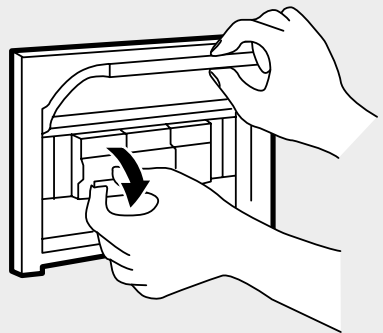

NEEDOO

design
Davide Oppizzi

i

i

POLE	CODES
A h 900 mm - Ø 75 mm	T031000 / T031010
B h 2500 mm - Ø 75 mm	T031100 / T031110
C h 3000 mm - Ø 75 mm	T031200 / T031210
D h 3000 mm - Ø 60 mm	da acquistare may be purchased peuvent être achetés pueden ser comprados können erworben werden