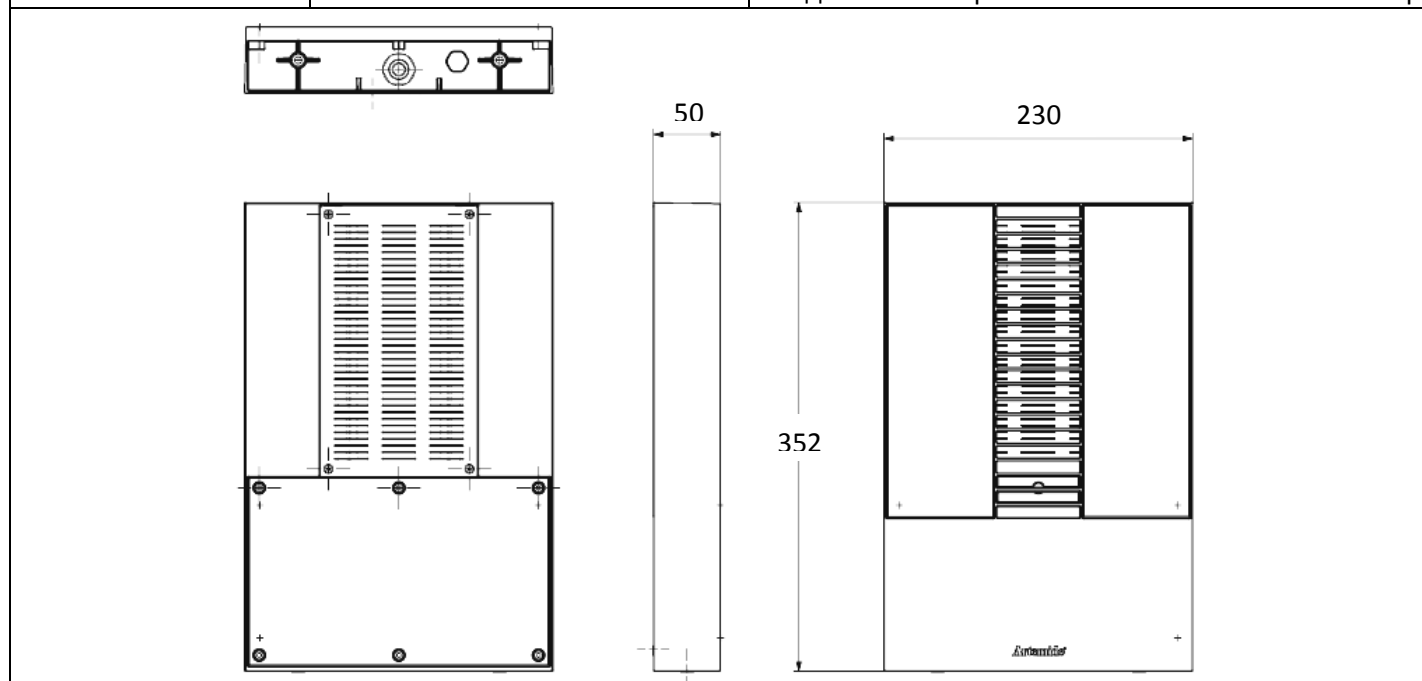

- Altezza di installazione universale
- Hauteur d'installation universel
- Universal installation height
- Universelle Installationshöhe
- Altura de instalación universal
- Универсальная высота установки

PROVOCA

Grado	IK 06	Massa dell'apparecchio	3.0 Kg	Proiezione della superficie esposta al vento	0.09mq
Degré	IK 06	Masse de l'appareil	3.0 Kg	Projection de la surface exposée au vent	0.09mq
Degree	IK 06	Fixture mass	3.0 Kg	Projection of the surface exposed to wind	0.09mq
Grad	IK06	Masse des Geräts	3.0 Kg	Projektion der dem Wind ausgesetzten Fläche	0.09mq
Grado	IK06	Masa del aparato	3.0 Kg	Proyección de la superficie expuesta al viento	0.09mq
Степень защиты	IK06	Масса прибора	3.0 Kg	Проекция поверхности, подверженной воздействию ветра	0.09mq