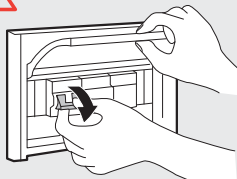

SHARP TRIM

1

	A (mm)	B (mm)	H (mm)	H (mm)	Kg
1X	46	45	150	80	0,1
2X	46	80	130	60	0,2
4X	46	155	80	60	0,3
8X	46	302	60	80	0,6
12X	46	450	80	80	0,9
16X	46	600	80	80	1,2

2

L_{max} [m]	10	20	50
\varnothing_{max} [mm2]	0,50	1,00	2,50