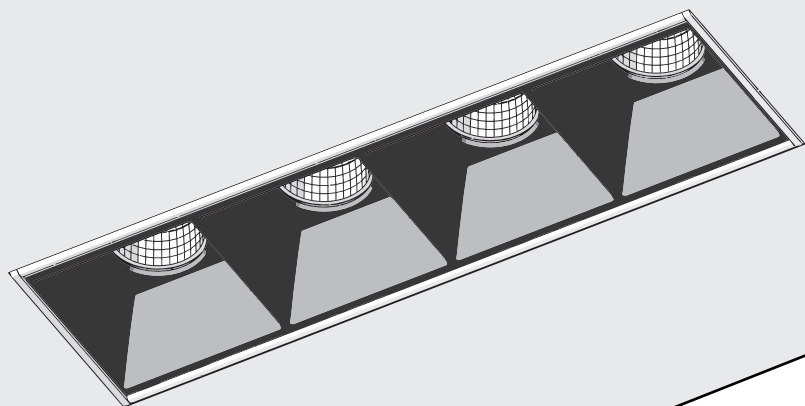

SHARP / SHARP WALLWASHER

design
C. de Bevilacqua

TRIM

TRIMLESS

	LED 1 from Dthr (m)		
	2700 K	3000 K	4000 K
FL	0,55	0,55	0,80
WF	0,45	0,45	0,70
XF	0,35	0,35	0,50

Sharp Wallwasher
LED 1

TRIM

TRIMLESS

⊖ Nero/Black/Noir/Schwarz

3

4

SHARP WALLWASHER TRIM

1

	A (mm)	B (mm)	H (mm)	H (mm)	Kg
4X	46	155	80	60	0,3
8X	46	302	60	80	0,6
12X	46	450	80	80	0,9
16X	46	600	80	80	1,2

2

L_{max} [m]	10	20	50
\varnothing_{max} [mm ²]	0,50	1,00	2,50

- ⊕ Rosso/Red/Rouge/Rot
- ⊖ Nero/Black/Noir/Schwarz

3

SHARP WALLWASHER TRIMLESS

1

Y513000731

2

L_{max} [m]	10	20	50
\varnothing_{max} [mm ²]	0,50	1,00	2,50

1°