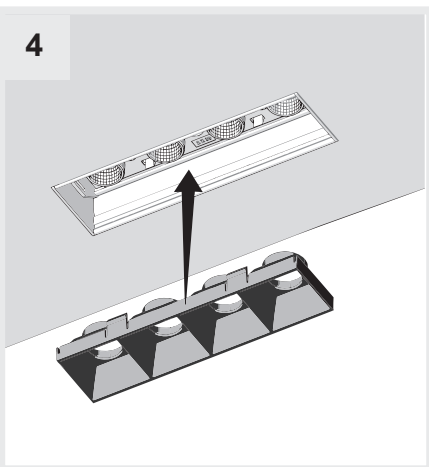

SHARP TRIM

1

	A (mm)	B (mm)	H (mm)	H (mm)	Kg
1X	46	45	150	80	0,1
2X	46	80	130	60	0,2
4X	46	155	80	60	0,3
8X	46	302	60	80	0,6
12X	46	450	80	80	0,9
16X	46	600	80	80	1,2

2

L_{max} [m]	10	20	50
\varnothing_{max} [mm2]	0,50	1,00	2,50

⊕ Rosso/Red/Rouge/Rot

⊖ Nero/Black/Noir/Schwarz

SHARP TRIMLESS

1

Y513000731

2

L_{max} [m]	10	20	50
\varnothing_{max} [mm ²]	0,50	1,00	2,50

⊕ Rosso/Red/Rouge/Rot

⊖ Nero/Black/Noir/Schwarz

3

4

SHARP WALLWASHER TRIM

1

	A (mm)	B (mm)	H (mm)	H (mm)	Kg
4X	46	155	80	60	0,3
8X	46	302	60	80	0,6
12X	46	450	80	80	0,9
16X	46	600	80	80	1,2

2

L_{max} [m]	10	20	50
\varnothing_{max} [mm ²]	0,50	1,00	2,50