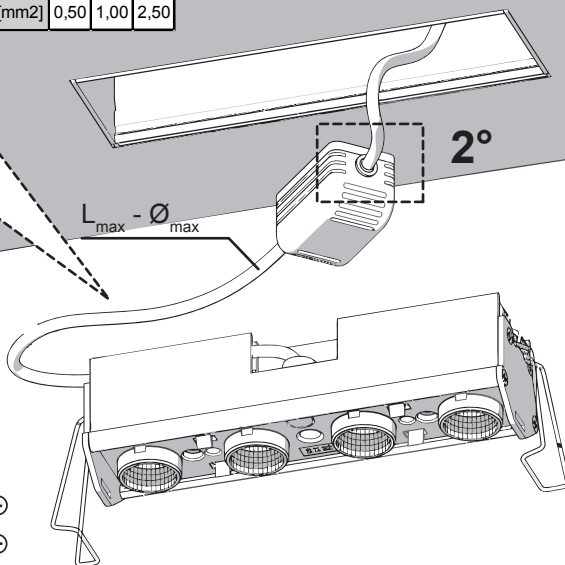

⊕ Rosso/Red/Rouge/Rot

⊖ Nero/Black/Noir/Schwarz

SHARP TRIMLESS

1

Y513000731

2

L_{max} [m]	10	20	50
\varnothing_{max} [mm ²]	0,50	1,00	2,50

⊕ Rosso/Red/Rouge/Rot

⊖ Nero/Black/Noir/Schwarz

3

4

SHARP WALLWASHER TRIM

1

	A (mm)	B (mm)	H (mm)	H (mm)	Kg
4X	46	155	80	60	0,3
8X	46	302	60	80	0,6
12X	46	450	80	80	0,9
16X	46	600	80	80	1,2

2

L_{max} [m]	10	20	50
\varnothing_{max} [mm ²]	0,50	1,00	2,50

- ⊕ Rosso/Red/Rouge/Rot
- ⊖ Nero/Black/Noir/Schwarz

3

SHARP WALLWASHER TRIMLESS

1

Y513000731

2

L_{max} [m]	10	20	50
\varnothing_{max} [mm ²]	0,50	1,00	2,50

1°