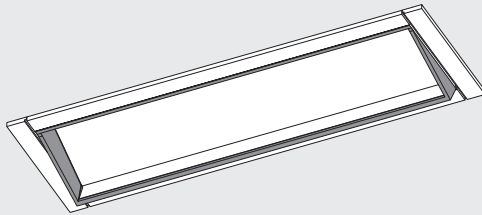

⊖ Nero/Black/Noir/Schwarz

3

4

SHARP WALLWASHER TRIM

1

	A (mm)	B (mm)	H (mm)	H (mm)	Kg
4X	46	155	80	60	0,3
8X	46	302	60	80	0,6
12X	46	450	80	80	0,9
16X	46	600	80	80	1,2

2

L_{max} [m]	10	20	50
\varnothing_{max} [mm ²]	0,50	1,00	2,50

- ⊕ Rosso/Red/Rouge/Rot
- ⊖ Nero/Black/Noir/Schwarz

3

SHARP WALLWASHER TRIMLESS

1

Y513000731

2

L_{max} [m]	10	20	50
\varnothing_{max} [mm ²]	0,50	1,00	2,50

1°