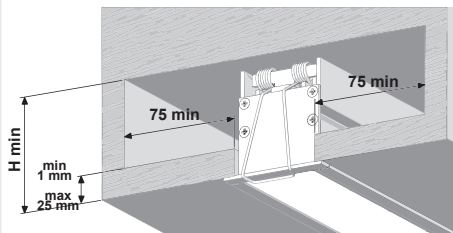

SHARP / SHARP WALLWASHER

design
C. de Bevilacqua

TRIM

TRIMLESS

	LED 1 from Dthr (m)		
	2700 K	3000 K	4000 K
FL	0,55	0,55	0,80
WF	0,45	0,45	0,70
XF	0,35	0,35	0,50

Sharp Wallwasher
LED 1

TRIM

TRIMLESS

SHARP TRIM

1

	A (mm)	B (mm)	H (mm)	H (mm)	Kg
1X	46	45	150	80	0,1
2X	46	80	130	60	0,2
4X	46	155	80	60	0,3
8X	46	302	60	80	0,6
12X	46	450	80	80	0,9
16X	46	600	80	80	1,2

2

L_{max} [m]	10	20	50
\varnothing_{max} [mm2]	0,50	1,00	2,50

⊕ Rosso/Red/Rouge/Rot

⊖ Nero/Black/Noir/Schwarz

SHARP TRIMLESS

1

Y513000731

2

L_{max} [m]	10	20	50
\varnothing_{max} [mm ²]	0,50	1,00	2,50

⊕ Rosso/Red/Rouge/Rot

⊖ Nero/Black/Noir/Schwarz

3

4

SHARP WALLWASHER TRIM

1

	A (mm)	B (mm)	H (mm)	H (mm)	Kg
4X	46	155	80	60	0,3
8X	46	302	60	80	0,6
12X	46	450	80	80	0,9
16X	46	600	80	80	1,2

2

L_{max} [m]	10	20	50
\varnothing_{max} [mm ²]	0,50	1,00	2,50