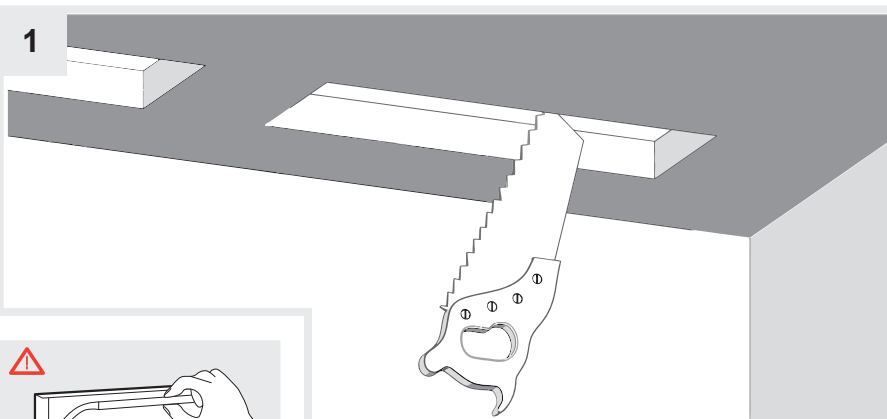

- ⊕ Rosso/Red/Rouge/Rot
- ⊖ Nero/Black/Noir/Schwarz

3

SHARP WALLWASHER TRIMLESS

1

Y513000731

2

L_{max} [m]	10	20	50
\varnothing_{max} [mm ²]	0,50	1,00	2,50

1°