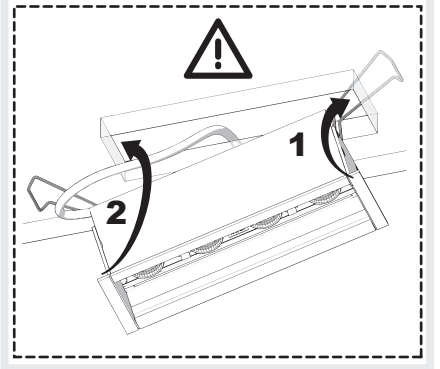

SHARP TRIM

1

	A (mm)	B (mm)	H (mm)	H (mm)	Kg
1X	46	45	150	80	0,1
2X	46	80	130	60	0,2
4X	46	155	80	60	0,3
8X	46	302	60	80	0,6
12X	46	450	80	80	0,9
16X	46	600	80	80	1,2

2

L_{max} [m]	10	20	50
\varnothing_{max} [mm2]	0,50	1,00	2,50

⊕ Rosso/Red/Rouge/Rot

⊖ Nero/Black/Noir/Schwarz

SHARP TRIMLESS

1

Y513000731

2

L_{max} [m]	10	20	50
\varnothing_{max} [mm ²]	0,50	1,00	2,50

⊕ Rosso/Red/Rouge/Rot

⊖ Nero/Black/Noir/Schwarz

3

4

SHARP WALLWASHER TRIM

1

	A (mm)	B (mm)	H (mm)	H (mm)	Kg
4X	46	155	80	60	0,3
8X	46	302	60	80	0,6
12X	46	450	80	80	0,9
16X	46	600	80	80	1,2

2

L_{max} [m]	10	20	50
\varnothing_{max} [mm ²]	0,50	1,00	2,50