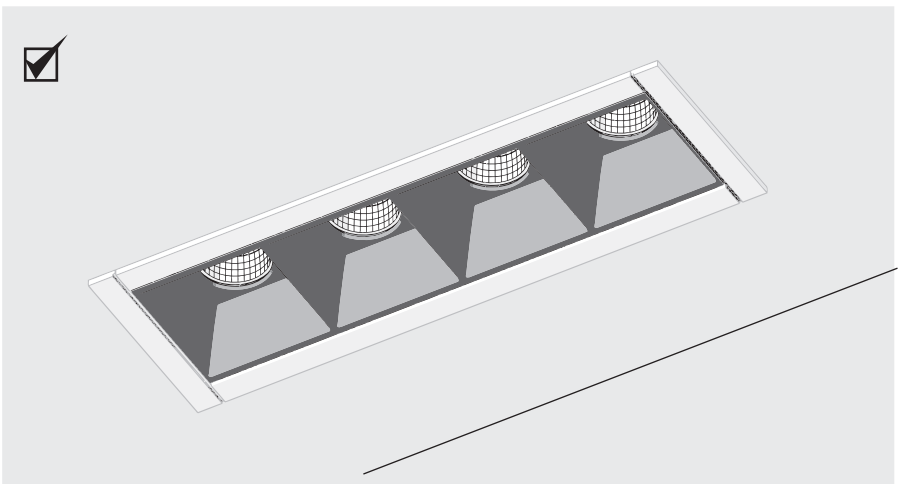

SHARP / SHARP WALLWASHER

design
C. de Bevilacqua

TRIM

TRIMLESS

	LED 1 from Dthr (m)		
	2700 K	3000 K	4000 K
FL	0,55	0,55	0,80
WF	0,45	0,45	0,70
XF	0,35	0,35	0,50

Sharp Wallwasher
LED 1

TRIM

TRIMLESS

SHARP TRIM

1

	A (mm)	B (mm)	H (mm)	H (mm)	Kg
1X	46	45	150	80	0,1
2X	46	80	130	60	0,2
4X	46	155	80	60	0,3
8X	46	302	60	80	0,6
12X	46	450	80	80	0,9
16X	46	600	80	80	1,2

2

L_{max} [m]	10	20	50
\varnothing_{max} [mm2]	0,50	1,00	2,50

⊕ Rosso/Red/Rouge/Rot

⊖ Nero/Black/Noir/Schwarz

SHARP TRIMLESS

1

Y513000731

2

L_{max} [m]	10	20	50
\varnothing_{max} [mm ²]	0,50	1,00	2,50

⊕ Rosso/Red/Rouge/Rot