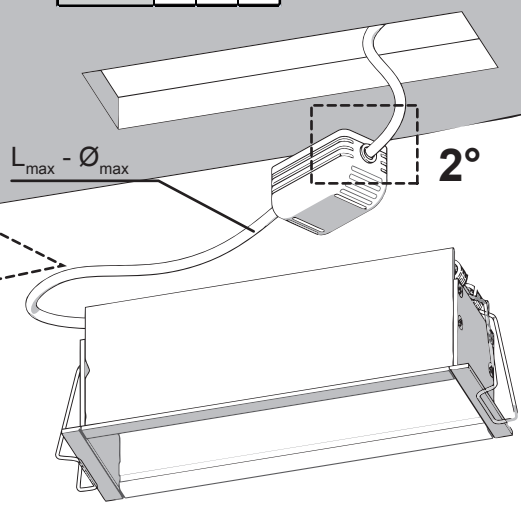

⊖ Nero/Black/Noir/Schwarz

3

4

SHARP WALLWASHER TRIM

1

	A (mm)	B (mm)	H (mm)	H (mm)	Kg
4X	46	155	80	60	0,3
8X	46	302	60	80	0,6
12X	46	450	80	80	0,9
16X	46	600	80	80	1,2

2

L_{max} [m]	10	20	50
\varnothing_{max} [mm ²]	0,50	1,00	2,50

- ⊕ Rosso/Red/Rouge/Rot
- ⊖ Nero/Black/Noir/Schwarz

3

SHARP WALLWASHER TRIMLESS

1

Y513000731

2

L_{max} [m]	10	20	50
\varnothing_{max} [mm ²]	0,50	1,00	2,50

1°