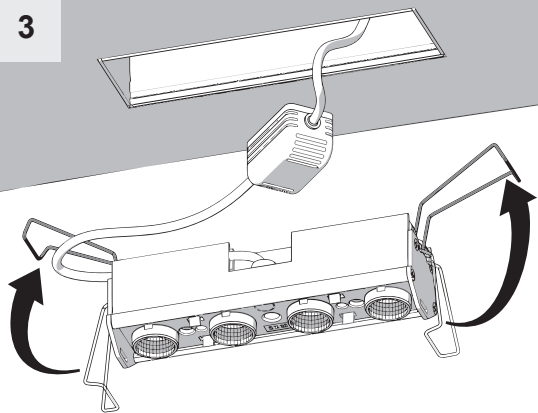

⊕ Rosso/Red/Rouge/Rot

⊖ Nero/Black/Noir/Schwarz

SHARP TRIMLESS

1

Y513000731

2

L_{max} [m]	10	20	50
\varnothing_{max} [mm ²]	0,50	1,00	2,50

⊕ Rosso/Red/Rouge/Rot

⊖ Nero/Black/Noir/Schwarz

3

4

SHARP WALLWASHER TRIM

1

	A (mm)	B (mm)	H (mm)	H (mm)	Kg
4X	46	155	80	60	0,3
8X	46	302	60	80	0,6
12X	46	450	80	80	0,9
16X	46	600	80	80	1,2

2

L_{max} [m]	10	20	50
\varnothing_{max} [mm ²]	0,50	1,00	2,50

- ⊕ Rosso/Red/Rouge/Rot
- ⊖ Nero/Black/Noir/Schwarz

3

SHARP WALLWASHER TRIMLESS

1

Y513000731

2

L_{max} [m]	10	20	50
\varnothing_{max} [mm ²]	0,50	1,00	2,50

1°