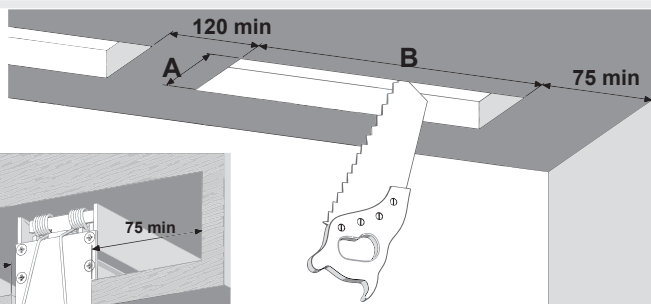

SHARP / SHARP WALLWASHER

design
C. de Bevilacqua

TRIM

TRIMLESS

	LED 1 from Dthr (m)		
	2700 K	3000 K	4000 K
FL	0,55	0,55	0,80
WF	0,45	0,45	0,70
XF	0,35	0,35	0,50

Sharp Wallwasher
LED 1

TRIM

TRIMLESS

SHARP TRIM

1

	A (mm)	B (mm)	H (mm)	H (mm)	Kg
1X	46	45	150	80	0,1
2X	46	80	130	60	0,2
4X	46	155	80	60	0,3
8X	46	302	60	80	0,6
12X	46	450	80	80	0,9
16X	46	600	80	80	1,2

2

L_{max} [m]	10	20	50
\varnothing_{max} [mm2]	0,50	1,00	2,50

⊕ Rosso/Red/Rouge/Rot

⊖ Nero/Black/Noir/Schwarz

SHARP TRIMLESS

1

Y513000731

2

L_{max} [m]	10	20	50
\varnothing_{max} [mm ²]	0,50	1,00	2,50

⊕ Rosso/Red/Rouge/Rot

⊖ Nero/Black/Noir/Schwarz

3

4

SHARP WALLWASHER TRIM

1

	A (mm)	B (mm)	H (mm)	H (mm)	Kg
4X	46	155	80	60	0,3
8X	46	302	60	80	0,6
12X	46	450	80	80	0,9
16X	46	600	80	80	1,2

2

L_{max} [m]	10	20	50
\varnothing_{max} [mm ²]	0,50	1,00	2,50