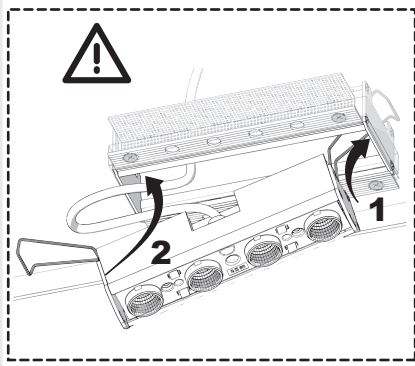

⊕ Rosso/Red/Rouge/Rot

⊖ Nero/Black/Noir/Schwarz

SHARP TRIMLESS

1

Y513000731

2

L_{max} [m]	10	20	50
\varnothing_{max} [mm ²]	0,50	1,00	2,50

⊕ Rosso/Red/Rouge/Rot

⊖ Nero/Black/Noir/Schwarz

3

4

SHARP WALLWASHER TRIM

1

	A (mm)	B (mm)	H (mm)	H (mm)	Kg
4X	46	155	80	60	0,3
8X	46	302	60	80	0,6
12X	46	450	80	80	0,9
16X	46	600	80	80	1,2

2

L_{max} [m]	10	20	50
\varnothing_{max} [mm ²]	0,50	1,00	2,50

- ⊕ Rosso/Red/Rouge/Rot
- ⊖ Nero/Black/Noir/Schwarz

3

SHARP WALLWASHER TRIMLESS

1

Y513000731

2

L_{max} [m]	10	20	50
\varnothing_{max} [mm ²]	0,50	1,00	2,50

1°