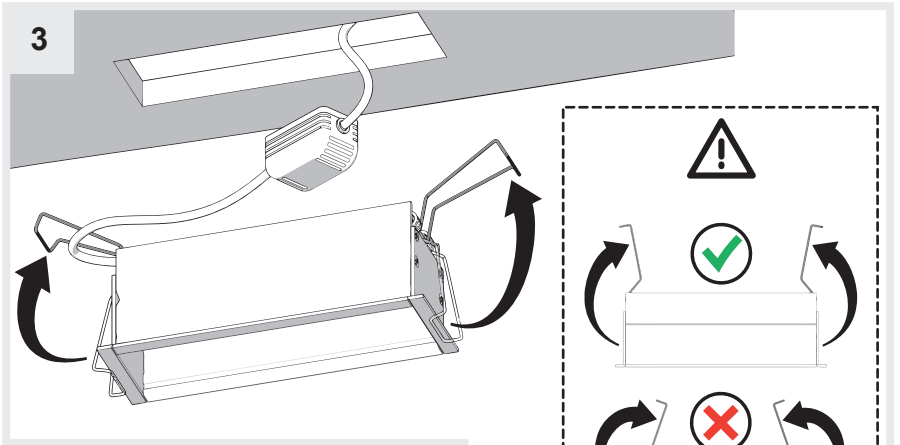

SHARP TRIM

1

	A (mm)	B (mm)	H (mm)	H (mm)	Kg
1X	46	45	150	80	0,1
2X	46	80	130	60	0,2
4X	46	155	80	60	0,3
8X	46	302	60	80	0,6
12X	46	450	80	80	0,9
16X	46	600	80	80	1,2

2

L_{max} [m]	10	20	50
\varnothing_{max} [mm2]	0,50	1,00	2,50

⊕ Rosso/Red/Rouge/Rot

⊖ Nero/Black/Noir/Schwarz

SHARP TRIMLESS

1

Y513000731

2

L_{max} [m]	10	20	50
\varnothing_{max} [mm ²]	0,50	1,00	2,50

⊕ Rosso/Red/Rouge/Rot