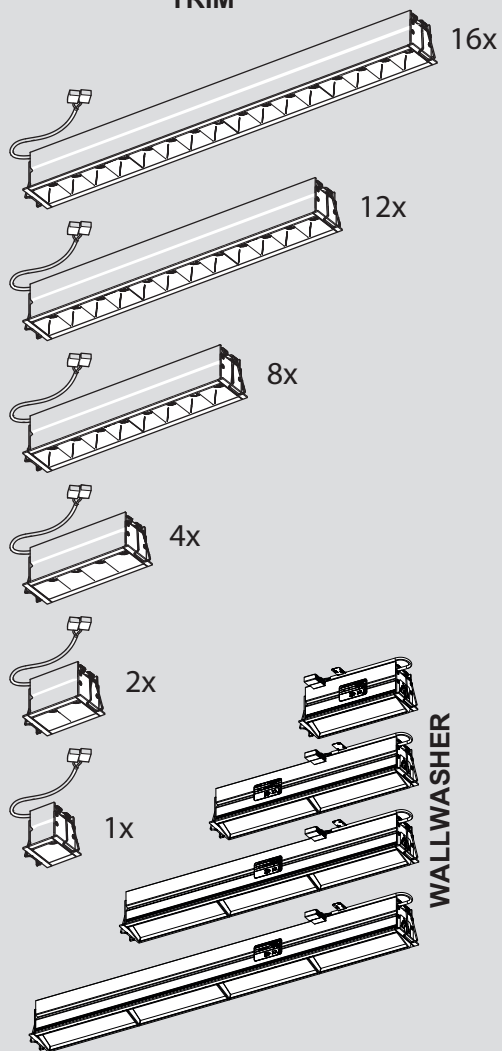

SHARP / SHARP WALLWASHER

design
C. de Bevilacqua

TRIM

TRIMLESS

	LED 1 from Dthr (m)		
	2700 K	3000 K	4000 K
FL	0,55	0,55	0,80
WF	0,45	0,45	0,70
XF	0,35	0,35	0,50

Sharp Wallwasher
LED 1

TRIM

TRIMLESS

SHARP TRIM

1

	A (mm)	B (mm)	H (mm)	H (mm)	Kg
1X	46	45	150	80	0,1
2X	46	80	130	60	0,2
4X	46	155	80	60	0,3
8X	46	302	60	80	0,6
12X	46	450	80	80	0,9
16X	46	600	80	80	1,2

2

L_{max} [m]	10	20	50
\varnothing_{max} [mm2]	0,50	1,00	2,50

⊕ Rosso/Red/Rouge/Rot

⊖ Nero/Black/Noir/Schwarz

SHARP TRIMLESS

1

Y513000731

2

L_{max} [m]	10	20	50
\varnothing_{max} [mm ²]	0,50	1,00	2,50

⊕ Rosso/Red/Rouge/Rot

⊖ Nero/Black/Noir/Schwarz

3

4

SHARP WALLWASHER TRIM

1

	A (mm)	B (mm)	H (mm)	H (mm)	Kg
4X	46	155	80	60	0,3
8X	46	302	60	80	0,6
12X	46	450	80	80	0,9
16X	46	600	80	80	1,2

2

L_{max} [m]	10	20	50
\varnothing_{max} [mm ²]	0,50	1,00	2,50