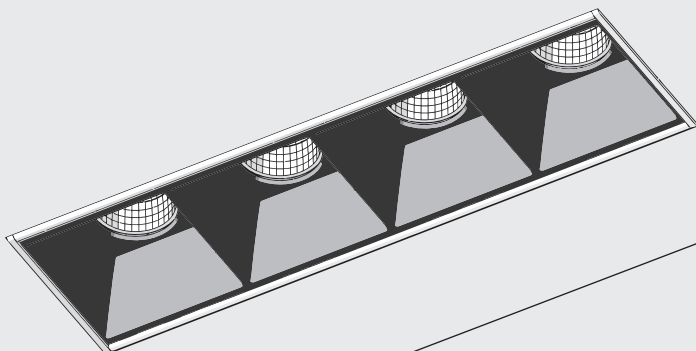

SHARP / SHARP WALLWASHER

design
C. de Bevilacqua

TRIM

TRIMLESS

	LED 1 from Dthr (m)		
	2700 K	3000 K	4000 K
FL	0,55	0,55	0,80
WF	0,45	0,45	0,70
XF	0,35	0,35	0,50

Sharp Wallwasher
LED 1

TRIM

TRIMLESS

⊕ Rosso/Red/Rouge/Rot

⊖ Nero/Black/Noir/Schwarz

SHARP TRIMLESS

1

Y513000731

2

L_{max} [m]	10	20	50
\varnothing_{max} [mm ²]	0,50	1,00	2,50

⊕ Rosso/Red/Rouge/Rot

⊖ Nero/Black/Noir/Schwarz

3

4

SHARP WALLWASHER TRIM

1

	A (mm)	B (mm)	H (mm)	H (mm)	Kg
4X	46	155	80	60	0,3
8X	46	302	60	80	0,6
12X	46	450	80	80	0,9
16X	46	600	80	80	1,2

2

L_{max} [m]	10	20	50
\varnothing_{max} [mm ²]	0,50	1,00	2,50

- ⊕ Rosso/Red/Rouge/Rot
- ⊖ Nero/Black/Noir/Schwarz

3

SHARP WALLWASHER TRIMLESS

1

Y513000731

2

L_{max} [m]	10	20	50
\varnothing_{max} [mm ²]	0,50	1,00	2,50

1°