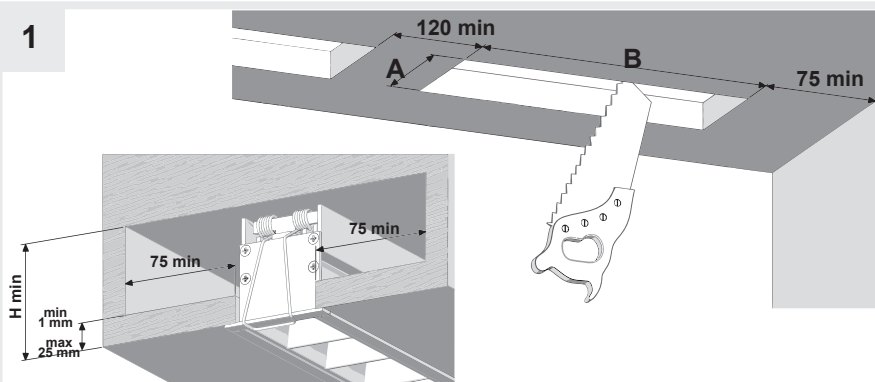

⊖ Nero/Black/Noir/Schwarz

3

4

SHARP WALLWASHER TRIM

1

	A (mm)	B (mm)	H (mm)	H (mm)	Kg
4X	46	155	80	60	0,3
8X	46	302	60	80	0,6
12X	46	450	80	80	0,9
16X	46	600	80	80	1,2

2

L_{max} [m]	10	20	50
\varnothing_{max} [mm ²]	0,50	1,00	2,50

- ⊕ Rosso/Red/Rouge/Rot
- ⊖ Nero/Black/Noir/Schwarz

3

SHARP WALLWASHER TRIMLESS

1

Y513000731

2

L_{max} [m]	10	20	50
\varnothing_{max} [mm ²]	0,50	1,00	2,50

1°