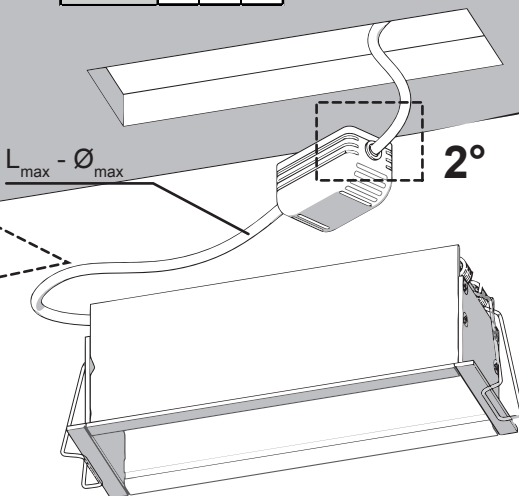

SHARP TRIM

1

	A (mm)	B (mm)	H (mm)	H (mm)	Kg
1X	46	45	150	80	0,1
2X	46	80	130	60	0,2
4X	46	155	80	60	0,3
8X	46	302	60	80	0,6
12X	46	450	80	80	0,9
16X	46	600	80	80	1,2

2

L_{max} [m]	10	20	50
\varnothing_{max} [mm2]	0,50	1,00	2,50

⊕ Rosso/Red/Rouge/Rot

⊖ Nero/Black/Noir/Schwarz

SHARP TRIMLESS

1

Y513000731

2

L_{max} [m]	10	20	50
\varnothing_{max} [mm ²]	0,50	1,00	2,50

⊕ Rosso/Red/Rouge/Rot

⊖ Nero/Black/Noir/Schwarz

3

4

SHARP WALLWASHER TRIM

1

	A (mm)	B (mm)	H (mm)	H (mm)	Kg
4X	46	155	80	60	0,3
8X	46	302	60	80	0,6
12X	46	450	80	80	0,9
16X	46	600	80	80	1,2

2

L_{max} [m]	10	20	50
\varnothing_{max} [mm ²]	0,50	1,00	2,50

- ⊕ Rosso/Red/Rouge/Rot
- ⊖ Nero/Black/Noir/Schwarz

3

SHARP WALLWASHER TRIMLESS

1

Y513000731

2

L_{max} [m]	10	20	50
\varnothing_{max} [mm ²]	0,50	1,00	2,50

1°