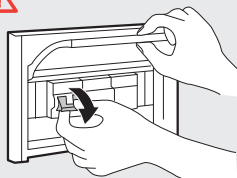

- ⊕ Rosso/Red/Rouge/Rot
- ⊖ Nero/Black/Noir/Schwarz

3

SHARP WALLWASHER TRIMLESS

1

Y513000731

2

L_{max} [m]	10	20	50
\varnothing_{max} [mm ²]	0,50	1,00	2,50

1°