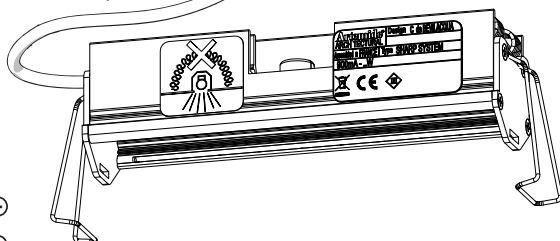

SHARP WALLWASHER TRIMLESS

1

Y513000731

2

L_{max} [m]	10	20	50
$\varnothing_{max}$ [mm²]	0,50	1,00	2,50

1°

2°

$L_{max} - \varnothing_{max}$

- ⊕ Rosso/Red/Rouge/Rot
- ⊖ Nero/Black/Noir/Schwarz