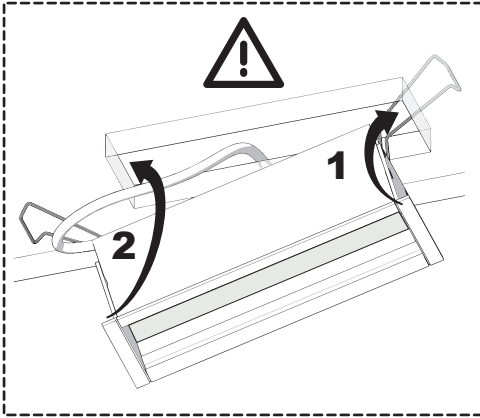

⊖ Nero/Black/Noir/Schwarz

3

4

SHARP WALLWASHER TRIM

1

	A (mm)	B (mm)	H (mm)	H (mm)	Kg
4X	46	155	80	60	0,3
8X	46	302	60	80	0,6
12X	46	450	80	80	0,9
16X	46	600	80	80	1,2

2

L_{max} [m]	10	20	50
\varnothing_{max} [mm ²]	0,50	1,00	2,50

- ⊕ Rosso/Red/Rouge/Rot
- ⊖ Nero/Black/Noir/Schwarz

3

SHARP WALLWASHER TRIMLESS

1

Y513000731

2

L_{max} [m]	10	20	50
\varnothing_{max} [mm ²]	0,50	1,00	2,50

1°