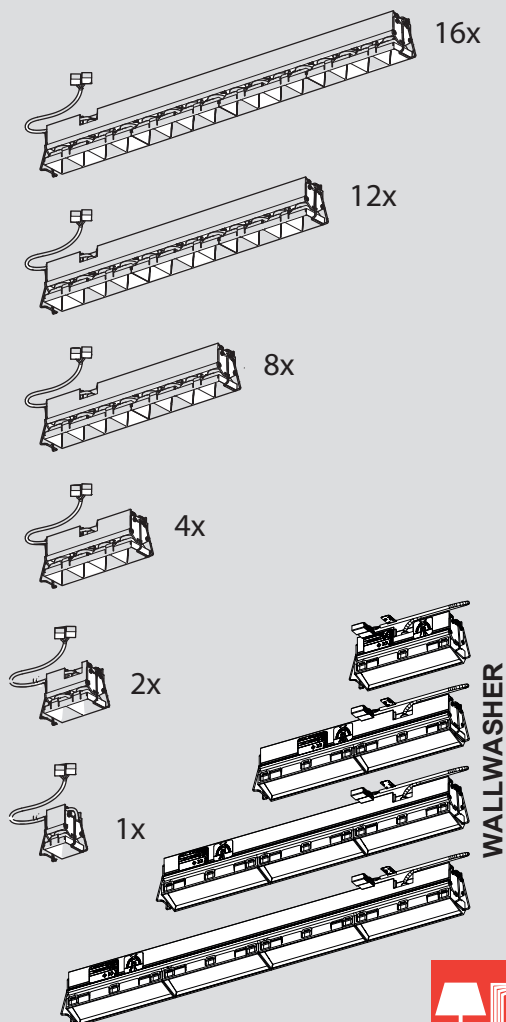

SHARP / SHARP WALLWASHER

design
C. de Bevilacqua

TRIM

TRIMLESS

	LED 1 from Dthr (m)		
	2700 K	3000 K	4000 K
FL	0,55	0,55	0,80
WF	0,45	0,45	0,70
XF	0,35	0,35	0,50

Sharp Wallwasher
LED 1

TRIM

TRIMLESS

SHARP TRIM

1

	A (mm)	B (mm)	H (mm)	H (mm)	Kg
1X	46	45	150	80	0,1
2X	46	80	130	60	0,2
4X	46	155	80	60	0,3
8X	46	302	60	80	0,6
12X	46	450	80	80	0,9
16X	46	600	80	80	1,2

2

L_{max} [m]	10	20	50
\varnothing_{max} [mm2]	0,50	1,00	2,50

⊕ Rosso/Red/Rouge/Rot

⊖ Nero/Black/Noir/Schwarz

SHARP TRIMLESS

1

Y513000731

2

L_{max} [m]	10	20	50
\varnothing_{max} [mm ²]	0,50	1,00	2,50

⊕ Rosso/Red/Rouge/Rot

⊖ Nero/Black/Noir/Schwarz

3

4

SHARP WALLWASHER TRIM

1

	A (mm)	B (mm)	H (mm)	H (mm)	Kg
4X	46	155	80	60	0,3
8X	46	302	60	80	0,6
12X	46	450	80	80	0,9
16X	46	600	80	80	1,2

2

L_{max} [m]	10	20	50
\varnothing_{max} [mm ²]	0,50	1,00	2,50