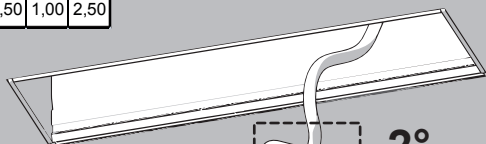

⊖ Nero/Black/Noir/Schwarz

3

4

SHARP WALLWASHER TRIM

1

	A (mm)	B (mm)	H (mm)	H (mm)	Kg
4X	46	155	80	60	0,3
8X	46	302	60	80	0,6
12X	46	450	80	80	0,9
16X	46	600	80	80	1,2

2

L_{max} [m]	10	20	50
\varnothing_{max} [mm ²]	0,50	1,00	2,50

- ⊕ Rosso/Red/Rouge/Rot
- ⊖ Nero/Black/Noir/Schwarz

3

SHARP WALLWASHER TRIMLESS

1

Y513000731

2

L_{max} [m]	10	20	50
\varnothing_{max} [mm ²]	0,50	1,00	2,50

1°