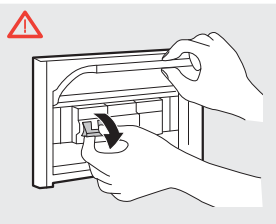

⊖ Nero/Black/Noir/Schwarz

3

4

SHARP WALLWASHER TRIM

1

	A (mm)	B (mm)	H (mm)	H (mm)	Kg
4X	46	155	80	60	0,3
8X	46	302	60	80	0,6
12X	46	450	80	80	0,9
16X	46	600	80	80	1,2

2

L_{max} [m]	10	20	50
\varnothing_{max} [mm ²]	0,50	1,00	2,50

- ⊕ Rosso/Red/Rouge/Rot
- ⊖ Nero/Black/Noir/Schwarz

3

SHARP WALLWASHER TRIMLESS

1

Y513000731

2

L_{max} [m]	10	20	50
\varnothing_{max} [mm ²]	0,50	1,00	2,50

1°