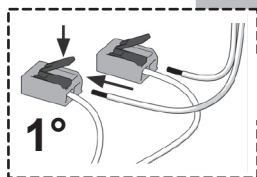

- ⊕ Rosso/Red/Rouge/Rot
- ⊖ Nero/Black/Noir/Schwarz

3

SHARP WALLWASHER TRIMLESS

1

Y513000731

2

L_{max} [m]	10	20	50
\varnothing_{max} [mm ²]	0,50	1,00	2,50

1°