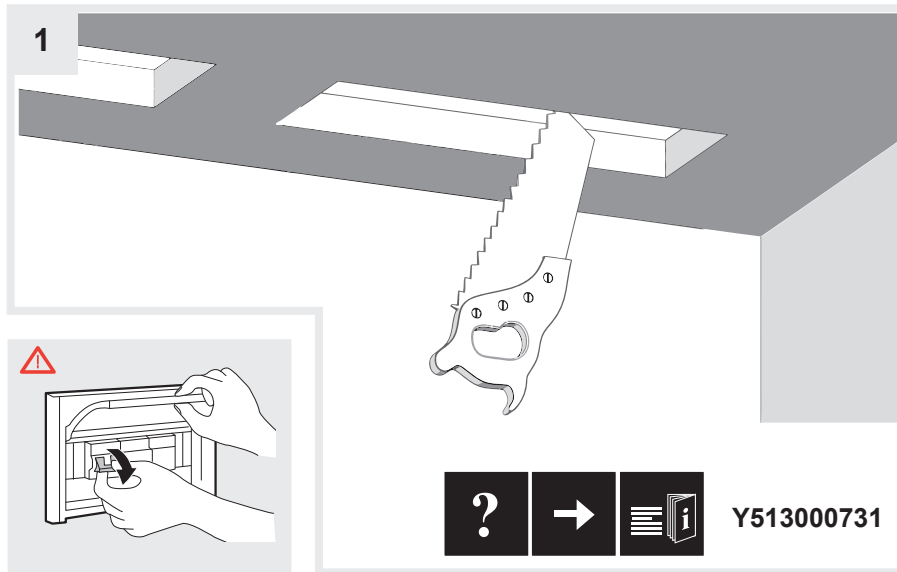

⊕ Rosso/Red/Rouge/Rot

⊖ Nero/Black/Noir/Schwarz

SHARP TRIMLESS

1

Y513000731

2

L_{max} [m]	10	20	50
\varnothing_{max} [mm ²]	0,50	1,00	2,50

⊕ Rosso/Red/Rouge/Rot

⊖ Nero/Black/Noir/Schwarz

3

4

SHARP WALLWASHER TRIM

1

	A (mm)	B (mm)	H (mm)	H (mm)	Kg
4X	46	155	80	60	0,3
8X	46	302	60	80	0,6
12X	46	450	80	80	0,9
16X	46	600	80	80	1,2

2

L_{max} [m]	10	20	50
\varnothing_{max} [mm ²]	0,50	1,00	2,50