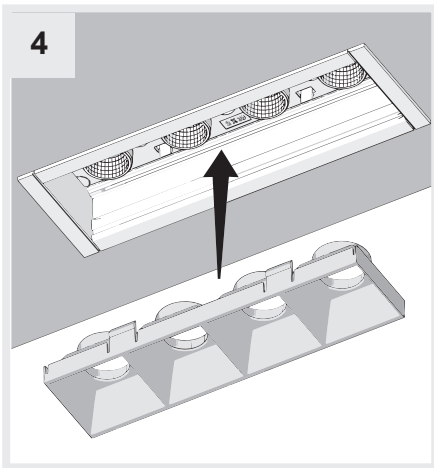

SHARP TRIM

1

	A (mm)	B (mm)	H (mm)	H (mm)	Kg
1X	46	45	150	80	0,1
2X	46	80	130	60	0,2
4X	46	155	80	60	0,3
8X	46	302	60	80	0,6
12X	46	450	80	80	0,9
16X	46	600	80	80	1,2

2

L_{max} [m]	10	20	50
\varnothing_{max} [mm2]	0,50	1,00	2,50

⊕ Rosso/Red/Rouge/Rot

⊖ Nero/Black/Noir/Schwarz

SHARP TRIMLESS

1

Y513000731

2

L_{max} [m]	10	20	50
\varnothing_{max} [mm ²]	0,50	1,00	2,50

⊕ Rosso/Red/Rouge/Rot

⊖ Nero/Black/Noir/Schwarz

3

4

SHARP WALLWASHER TRIM

1

	A (mm)	B (mm)	H (mm)	H (mm)	Kg
4X	46	155	80	60	0,3
8X	46	302	60	80	0,6
12X	46	450	80	80	0,9
16X	46	600	80	80	1,2

2

L_{max} [m]	10	20	50
\varnothing_{max} [mm ²]	0,50	1,00	2,50