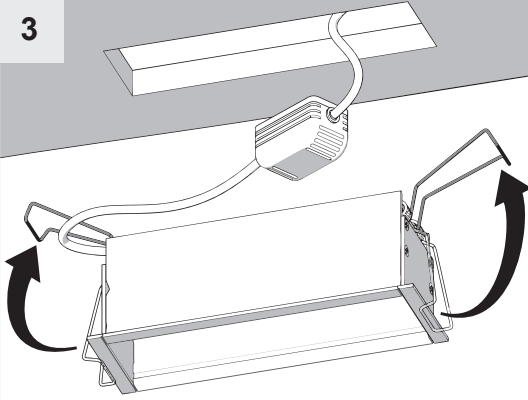

⊖ Nero/Black/Noir/Schwarz

3

4

SHARP WALLWASHER TRIM

1

	A (mm)	B (mm)	H (mm)	H (mm)	Kg
4X	46	155	80	60	0,3
8X	46	302	60	80	0,6
12X	46	450	80	80	0,9
16X	46	600	80	80	1,2

2

L_{max} [m]	10	20	50
\varnothing_{max} [mm ²]	0,50	1,00	2,50

- ⊕ Rosso/Red/Rouge/Rot
- ⊖ Nero/Black/Noir/Schwarz

3

SHARP WALLWASHER TRIMLESS

1

Y513000731

2

L_{max} [m]	10	20	50
\varnothing_{max} [mm ²]	0,50	1,00	2,50

1°