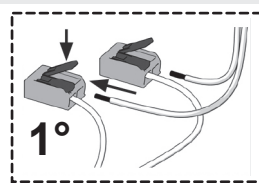

⊖ Nero/Black/Noir/Schwarz

3

4

SHARP WALLWASHER TRIM

1

	A (mm)	B (mm)	H (mm)	H (mm)	Kg
4X	46	155	80	60	0,3
8X	46	302	60	80	0,6
12X	46	450	80	80	0,9
16X	46	600	80	80	1,2

2

L_{max} [m]	10	20	50
\varnothing_{max} [mm ²]	0,50	1,00	2,50

- ⊕ Rosso/Red/Rouge/Rot
- ⊖ Nero/Black/Noir/Schwarz

3

SHARP WALLWASHER TRIMLESS

1

Y513000731

2

L_{max} [m]	10	20	50
\varnothing_{max} [mm ²]	0,50	1,00	2,50

1°