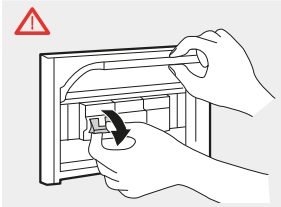

SHARP TRIM 4X 8X 12X 16X REFRACTIVE

design
C. de Bevilacqua

GET IT ON
Google Play

Download on the
App Store

Artemide App
Starting Guide

Artemide
INTEGRALIS

1

SHARP TRIM	H [mm]	L [mm]	[kg]*
4X	46	155	0,3
8X	46	302	0,6
12X	46	450	0,9
16X	46	600	1,2

DRIVER CODE	A [mm]	B [mm]
DV1089	60	80
DV1090	60	80
DV1091	60	80
DV1094	60	100
DV1092APP	90	100
DV1093	90	100
DV1054APP	100	100***

***130 only with SHARP TRIM 4X

2

L _{max} [m]	10	20	50
Ø _{max} [mm ²]	0,50	1,00	2,50