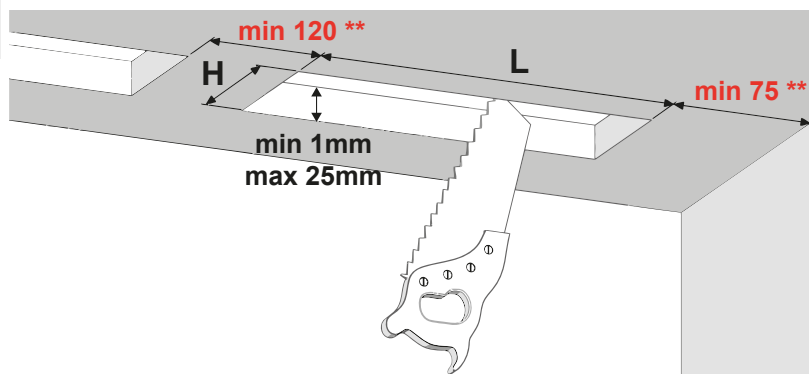

SHARP TRIM 4X 8X 12X 16X REFRACTIVE

design
C. de Bevilacqua

GET IT ON
Google Play

Download on the
App Store

Artemide App
Starting Guide

Artemide
INTEGRALIS

1

SHARP TRIM	H [mm]	L [mm]	[kg]*
4X	46	155	0,3
8X	46	302	0,6
12X	46	450	0,9
16X	46	600	1,2

DRIVER CODE	A [mm]	B [mm]
DV1089	60	80
DV1090	60	80
DV1091	60	80
DV1094	60	100
DV1092APP	90	100
DV1093	90	100
DV1054APP	100	100***

***130 only with SHARP TRIM 4X

2

L _{max} [m]	10	20	50
Ø _{max} [mm ²]	0,50	1,00	2,50