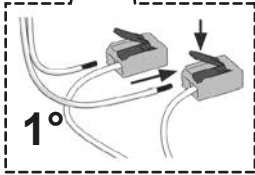

SHARP TRIM 4X 8X 12X 16X REFRACTIVE

design
C. de Bevilacqua

GET IT ON
Google Play

Download on the
App Store

Artemide App
Starting Guide

Artemide
INTEGRALIS

1

SHARP TRIM	H [mm]	L [mm]	[kg]*
4X	46	155	0,3
8X	46	302	0,6
12X	46	450	0,9
16X	46	600	1,2

DRIVER CODE	A [mm]	B [mm]
DV1089	60	80
DV1090	60	80
DV1091	60	80
DV1094	60	100
DV1092APP	90	100
DV1093	90	100
DV1054APP	100	100***

***130 only with SHARP TRIM 4X

2

L _{max} [m]	10	20	50
Ø _{max} [mm ²]	0,50	1,00	2,50