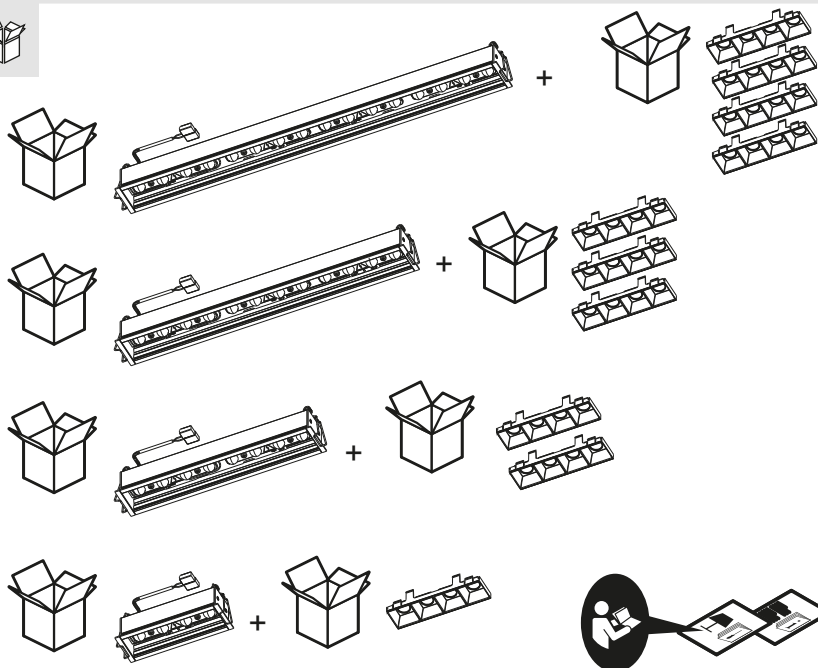

SHARP TRIM 4X 8X 12X 16X REFRACTIVE

design
C. de Bevilacqua

GET IT ON
Google Play

Download on the
App Store

Artemide App
Starting Guide

Artemide
INTEGRALIS

1

SHARP TRIM	H [mm]	L [mm]	[kg]*
4X	46	155	0,3
8X	46	302	0,6
12X	46	450	0,9
16X	46	600	1,2

DRIVER CODE	A [mm]	B [mm]
DV1089	60	80
DV1090	60	80
DV1091	60	80
DV1094	60	100
DV1092APP	90	100
DV1093	90	100
DV1054APP	100	100***

***130 only with SHARP TRIM 4X

2

L _{max} [m]	10	20	50
Ø _{max} [mm ²]	0,50	1,00	2,50