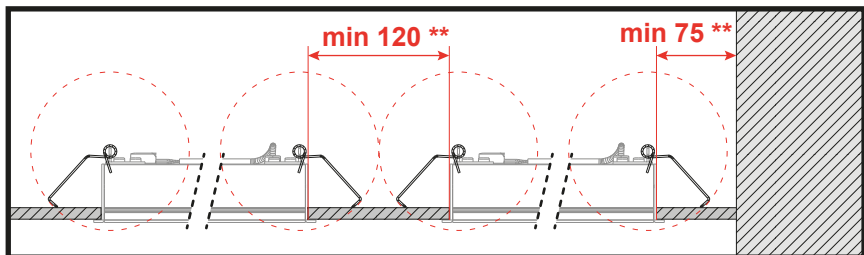

SHARP TRIM 4X 8X 12X 16X REFRACTIVE

design
C. de Bevilacqua

GET IT ON
Google Play

Download on the
App Store

Artemide App
Starting Guide

Artemide
INTEGRALIS

1

SHARP TRIM	H [mm]	L [mm]	[kg]*
4X	46	155	0,3
8X	46	302	0,6
12X	46	450	0,9
16X	46	600	1,2

DRIVER CODE	A [mm]	B [mm]
DV1089	60	80
DV1090	60	80
DV1091	60	80
DV1094	60	100
DV1092APP	90	100
DV1093	90	100
DV1054APP	100	100***

***130 only with SHARP TRIM 4X

2

L _{max} [m]	10	20	50
Ø _{max} [mm ²]	0,50	1,00	2,50