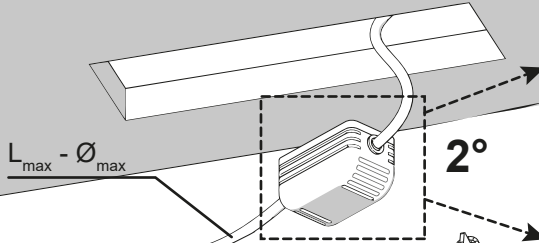

SHARP TRIM 4X 8X 12X 16X REFRACTIVE

design
C. de Bevilacqua

GET IT ON
Google Play

Download on the
App Store

Artemide App
Starting Guide

Artemide
INTEGRALIS

1

SHARP TRIM	H [mm]	L [mm]	[kg]*
4X	46	155	0,3
8X	46	302	0,6
12X	46	450	0,9
16X	46	600	1,2

DRIVER CODE	A [mm]	B [mm]
DV1089	60	80
DV1090	60	80
DV1091	60	80
DV1094	60	100
DV1092APP	90	100
DV1093	90	100
DV1054APP	100	100***

***130 only with SHARP TRIM 4X

2

L _{max} [m]	10	20	50
Ø _{max} [mm ²]	0,50	1,00	2,50