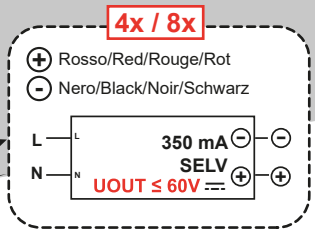

SHARP TRIM 4X 8X 12X 16X REFRACTIVE

design
C. de Bevilacqua

GET IT ON
Google Play

Download on the
App Store

Artemide App
Starting Guide

Artemide
INTEGRALIS

1

SHARP TRIM	H [mm]	L [mm]	[kg]*
4X	46	155	0,3
8X	46	302	0,6
12X	46	450	0,9
16X	46	600	1,2

DRIVER CODE	A [mm]	B [mm]
DV1089	60	80
DV1090	60	80
DV1091	60	80
DV1094	60	100
DV1092APP	90	100
DV1093	90	100
DV1054APP	100	100***

***130 only with SHARP TRIM 4X

2

L _{max} [m]	10	20	50
Ø _{max} [mm ²]	0,50	1,00	2,50