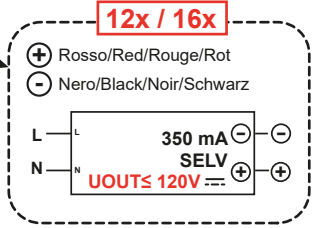

SHARP TRIM 4X 8X 12X 16X REFRACTIVE

design
C. de Bevilacqua

GET IT ON
Google Play

Download on the
App Store

Artemide App
Starting Guide

Artemide
INTEGRALIS

1

SHARP TRIM	H [mm]	L [mm]	[kg]*
4X	46	155	0,3
8X	46	302	0,6
12X	46	450	0,9
16X	46	600	1,2

DRIVER CODE	A [mm]	B [mm]
DV1089	60	80
DV1090	60	80
DV1091	60	80
DV1094	60	100
DV1092APP	90	100
DV1093	90	100
DV1054APP	100	100***

***130 only with SHARP TRIM 4X

2

L _{max} [m]	10	20	50
Ø _{max} [mm ²]	0,50	1,00	2,50