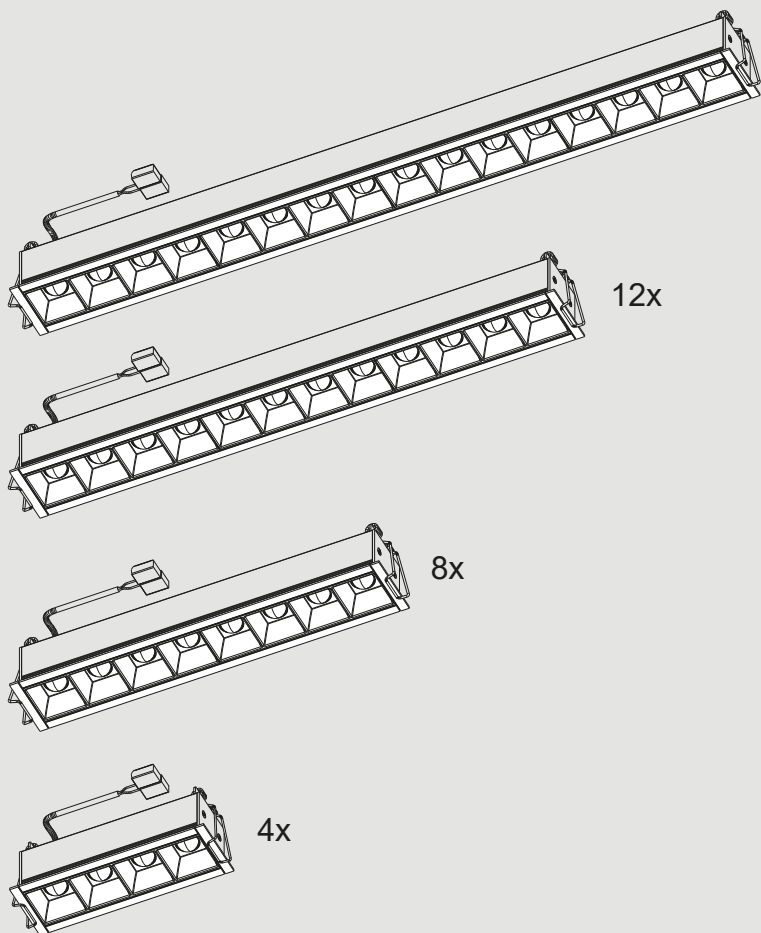

SHARP TRIM 4X 8X 12X 16X REFRACTIVE

design
C. de Bevilacqua

GET IT ON
Google Play

Download on the
App Store

Artemide App
Starting Guide

Artemide
INTEGRALIS

1

SHARP TRIM	H [mm]	L [mm]	[kg]*
4X	46	155	0,3
8X	46	302	0,6
12X	46	450	0,9
16X	46	600	1,2

DRIVER CODE	A [mm]	B [mm]
DV1089	60	80
DV1090	60	80
DV1091	60	80
DV1094	60	100
DV1092APP	90	100
DV1093	90	100
DV1054APP	100	100***

***130 only with SHARP TRIM 4X

2

L _{max} [m]	10	20	50
Ø _{max} [mm ²]	0,50	1,00	2,50