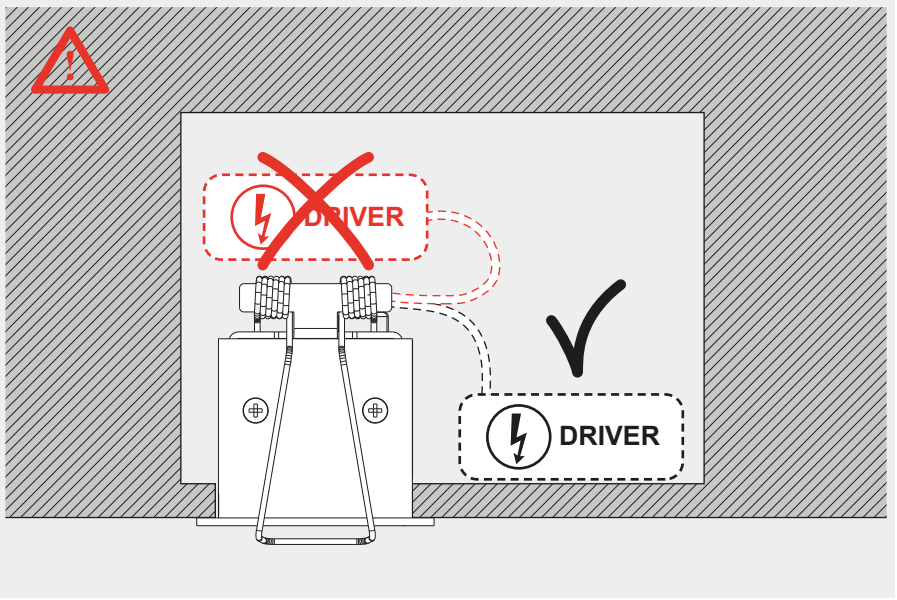

SHARP TRIM 4X 8X 12X 16X REFRACTIVE

design
C. de Bevilacqua

GET IT ON
Google Play

Download on the
App Store

Artemide App
Starting Guide

Artemide
INTEGRALIS

1

SHARP TRIM	H [mm]	L [mm]	[kg]*
4X	46	155	0,3
8X	46	302	0,6
12X	46	450	0,9
16X	46	600	1,2

DRIVER CODE	A [mm]	B [mm]
DV1089	60	80
DV1090	60	80
DV1091	60	80
DV1094	60	100
DV1092APP	90	100
DV1093	90	100
DV1054APP	100	100***

***130 only with SHARP TRIM 4X

2

L _{max} [m]	10	20	50
Ø _{max} [mm ²]	0,50	1,00	2,50