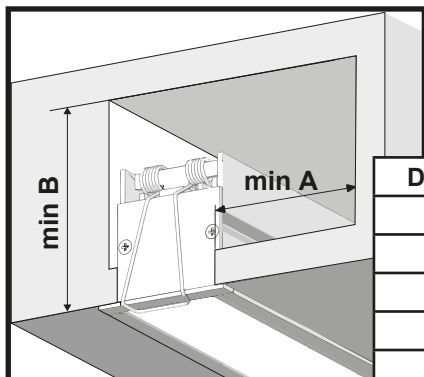

SHARP TRIM 4X 8X 12X 16X REFRACTIVE

design
C. de Bevilacqua

GET IT ON
Google Play

Download on the
App Store

Artemide App
Starting Guide

Artemide
INTEGRALIS

1

SHARP TRIM	H [mm]	L [mm]	[kg]*
4X	46	155	0,3
8X	46	302	0,6
12X	46	450	0,9
16X	46	600	1,2

DRIVER CODE	A [mm]	B [mm]
DV1089	60	80
DV1090	60	80
DV1091	60	80
DV1094	60	100
DV1092APP	90	100
DV1093	90	100
DV1054APP	100	100***

***130 only with SHARP TRIM 4X

2

L _{max} [m]	10	20	50
Ø _{max} [mm ²]	0,50	1,00	2,50