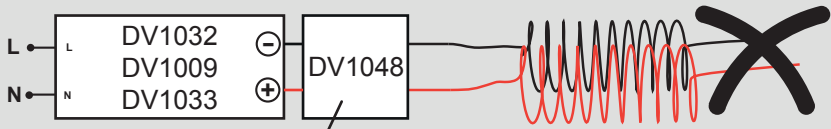

$P(\text{App.1}) + P(\text{App.2}) + \dots + P(\text{App.n}) \leq P_{\text{max}}$

Ø 1.5 mm²