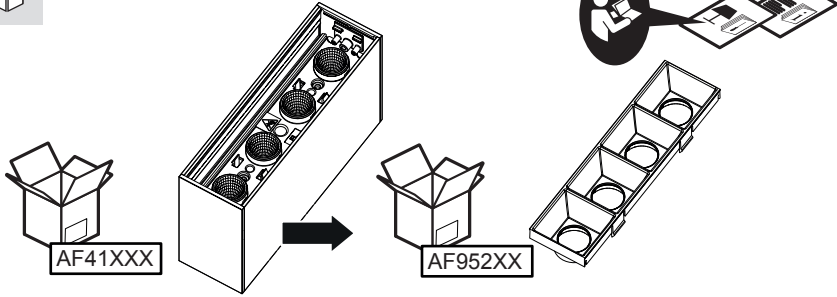

i

Use only

	P[W]	P_{max}[W]
DV1032	30	25
DV1009	75	63
DV1033	120	102

+
DV1048 - Dimmer DALI/PWM

Vac 220-240V