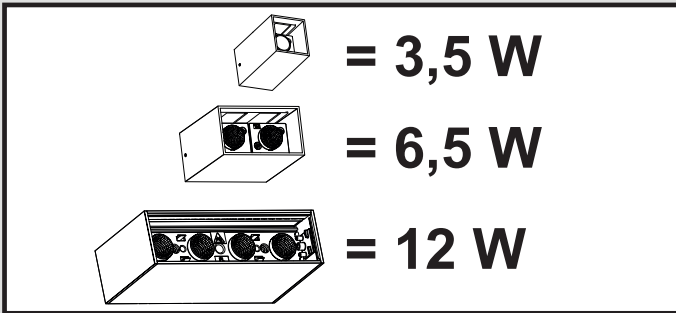

i

Use only

	P[W]	P_{max}[W]
DV1032	30	25
DV1009	75	63
DV1033	120	102

+
DV1048 - Dimmer DALI/PWM

Vac 220-240V