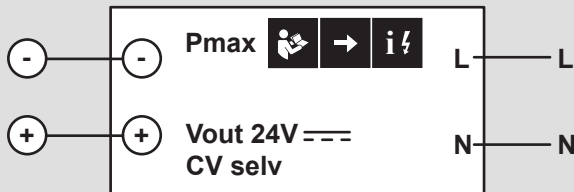

Use only

	P[W]	P_{max}[W]
DV1032	30	25
DV1009	75	63
DV1033	120	102

+
DV1048 - Dimmer DALI/PWM