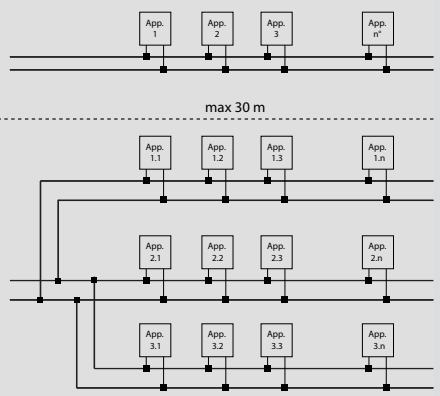

$P(\text{App.1}) + P(\text{App.2}) + \dots + P(\text{App.n}) \leq P_{\text{max}}$

Ø 1.5 mm²