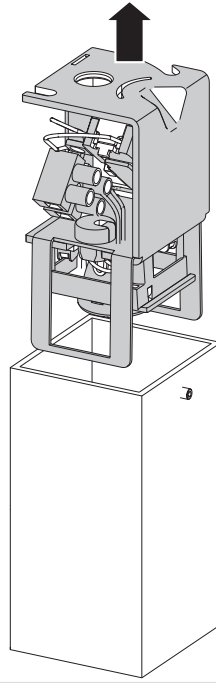

Artemide®

ARCHITECTURAL

SHARP SMD 1x 2x 4x (DIMM/ON-OFF) SHARP SMD WALL-WASHER

Design by
Carlotta de Bevilacqua

i

	LED 1 from Dthr (m)		
	2700 K	3000 K	4000 K
FL	0,55	0,55	0,80
WF	0,45	0,45	0,70
XF	0,35	0,35	0,50

Sharp Wallwasher
LED 1

i

Use only

	P[W]	P_{max}[W]
DV1032	30	25
DV1009	75	63
DV1033	120	102

+
DV1048 - Dimmer DALI/PWM

Vac 220-240V

 $P(\text{App.1}) + P(\text{App.2}) + \dots + P(\text{App.n}) \leq P_{\text{max}}$

Ø 1.5 mm²

2

1

i

4

3

5

6