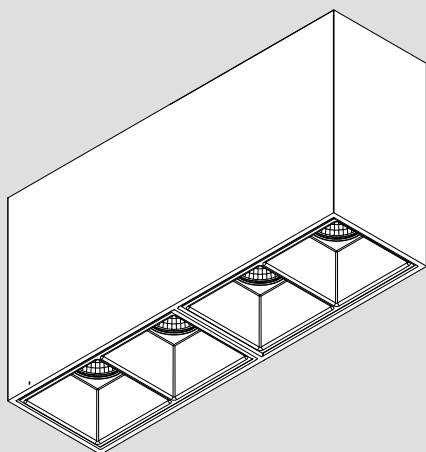

Artemide®

ARCHITECTURAL

SHARP SMD 1x 2x 4x (DIMM/ON-OFF) SHARP SMD WALL-WASHER

Design by
Carlotta de Bevilacqua

i

	LED 1 from Dthr (m)		
	2700 K	3000 K	4000 K
FL	0,55	0,55	0,80
WF	0,45	0,45	0,70
XF	0,35	0,35	0,50