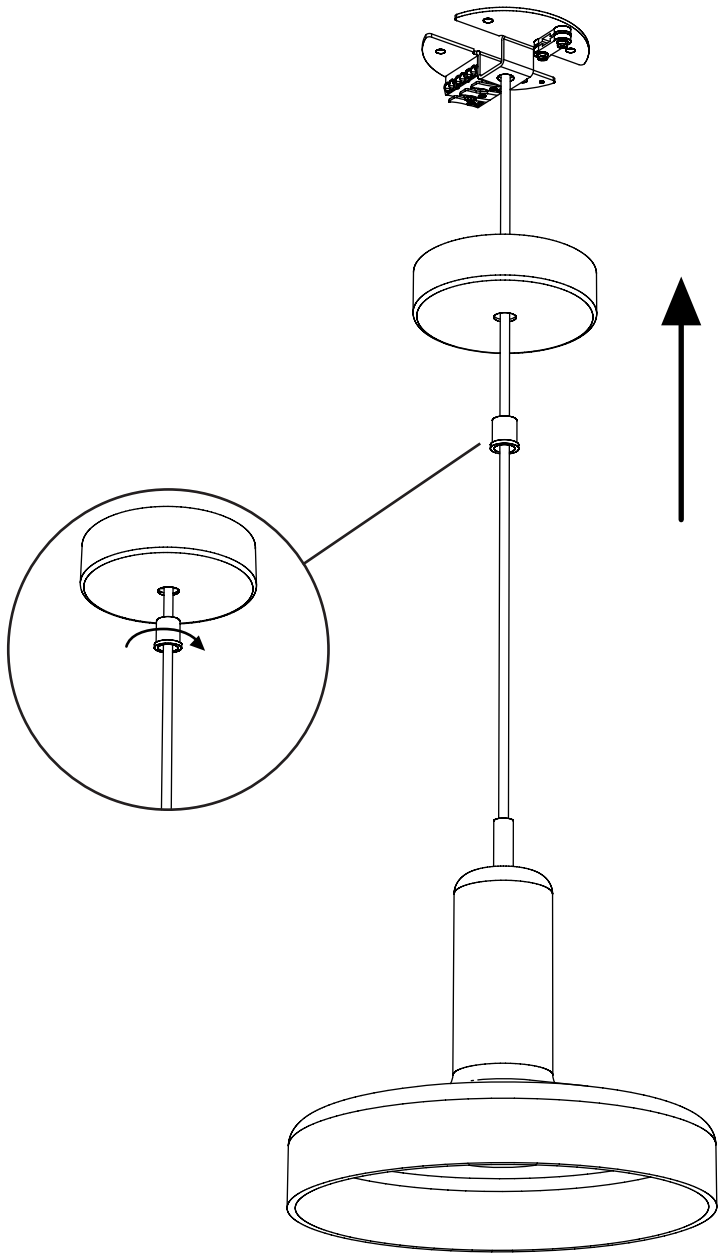

STABLIGHT A - B - C

suspension

Arik Levy | 2015

DANESE

MILANO

Fig. 1

Fig. 2

Fig. 3

Fig. 4

Fig. 5

Fig. 6

MAX 58mm

↑
220 - 240 V
50 - 60 Hz
MAX 6,8W LED
GU10 36°

DANESE

VIA ANTONIO CANOVA 34

20145 MILANO