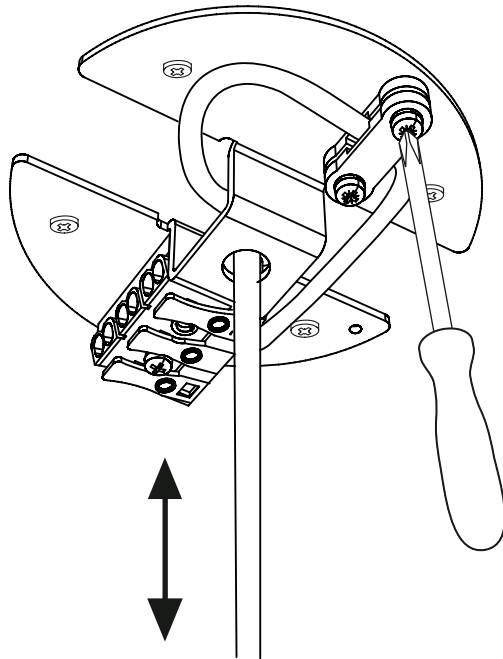

Fig. 4

Fig. 5

Fig. 6

MAX 58mm

↑
220 - 240 V
50 - 60 Hz
MAX 6,8W LED
GU10 36°

DANESE

VIA ANTONIO CANOVA 34

20145 MILANO