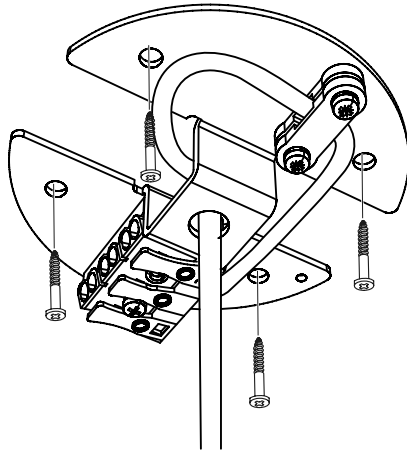

STABLIGHT A - B - C

suspension

Arik Levy | 2015

DANESE

MILANO

Fig. 1

Fig. 2

Fig. 3

Fig. 4

Fig. 5

Fig. 6

MAX 58mm

↑
220 - 240 V
50 - 60 Hz
MAX 6,8W LED
GU10 36°

DANESE

VIA ANTONIO CANOVA 34

20145 MILANO