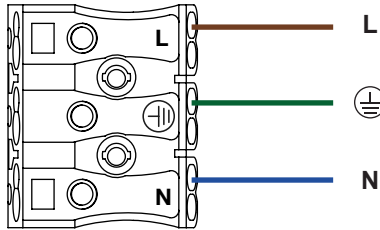

STABLIGHT A - B - C

suspension

Arik Levy | 2015

DANESE

MILANO

Fig. 1

Fig. 2

Fig. 3

Fig. 4

Fig. 5

Fig. 6

MAX 58mm

↑
220 - 240 V
50 - 60 Hz
MAX 6,8W LED
GU10 36°

DANESE

VIA ANTONIO CANOVA 34

20145 MILANO