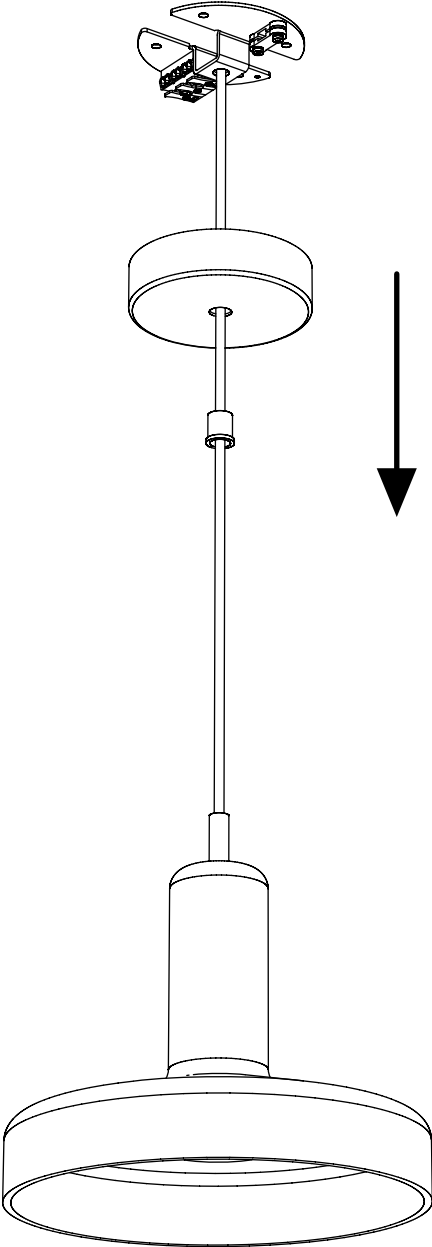

STABLIGHT A - B - C

suspension

Arik Levy | 2015

DANESE

MILANO

Fig. 1

Fig. 2

Fig. 3

Fig. 4

Fig. 5

Fig. 6

MAX 58mm

↑
220 - 240 V
50 - 60 Hz
MAX 6,8W LED
GU10 36°

DANESE

VIA ANTONIO CANOVA 34

20145 MILANO