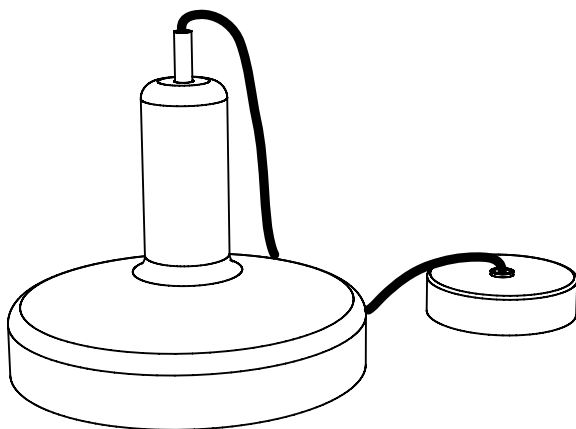

STABLIGHT A - B - C

suspension

Arik Levy | 2015

DANESE

MILANO

Fig. 1

Fig. 2

Fig. 3

Fig. 4

Fig. 5

Fig. 6

MAX 58mm

↑
220 - 240 V
50 - 60 Hz
MAX 6,8W LED
GU10 36°

DANESE

VIA ANTONIO CANOVA 34

20145 MILANO