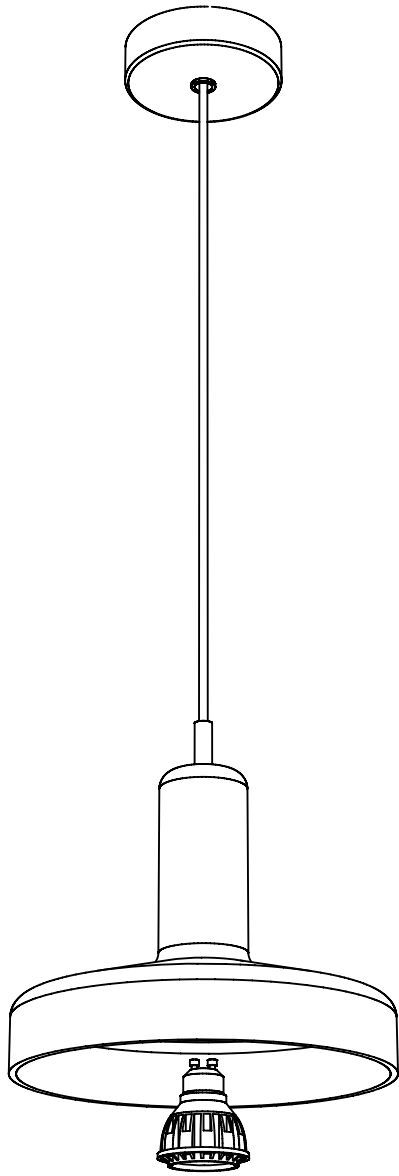

STABLIGHT A - B - C

suspension

Arik Levy | 2015

DANESE

MILANO

Fig. 1

Fig. 2

Fig. 3

Fig. 4

Fig. 5

Fig. 6

MAX 58mm

↑
220 - 240 V
50 - 60 Hz
MAX 6,8W LED
GU10 36°

DANESE

VIA ANTONIO CANOVA 34

20145 MILANO