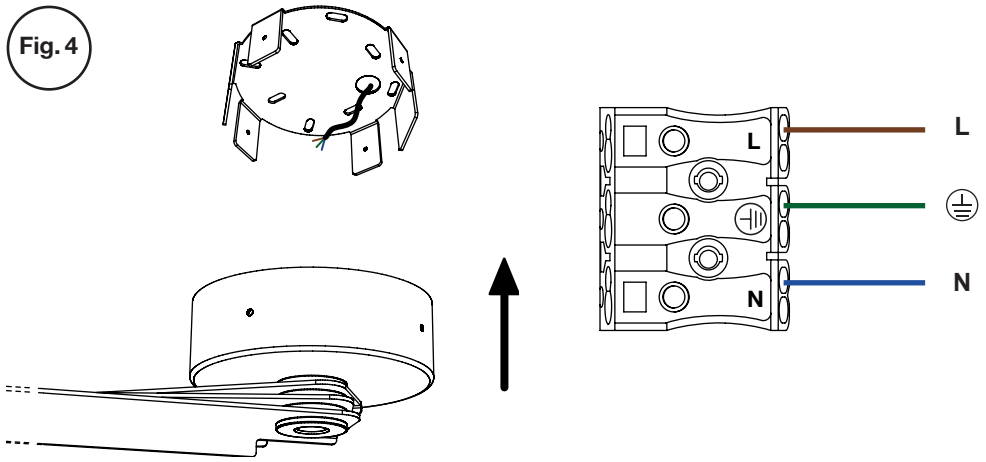

Fig. 3

x 4

Fig. 4

Fig. 5

Fig. 6

Fig. 7

Fig. 8

Fig. 9

MAX 58mm

220 - 240 V
50 - 60 Hz
MAX 6,8W LED
GU10 36°

DANESE

VIA ANTONIO CANOVA 34

20145 MILANO

T. +39.02.349611

F. +39.02.34538211

info@danese milano.com