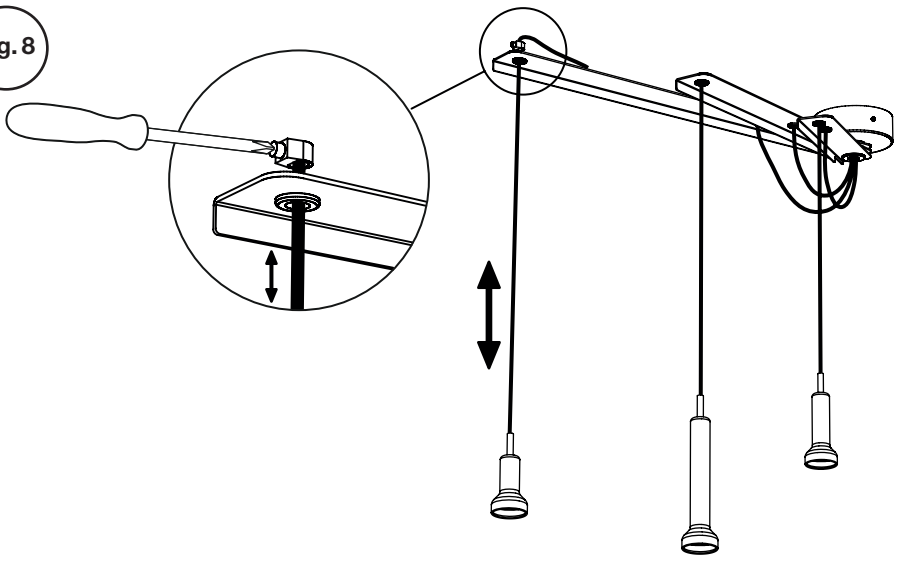

Fig. 3

x 4

Fig. 4

Fig. 5

Fig. 6

Fig. 7

Fig. 8

Fig. 9

MAX 58mm

220 - 240 V
50 - 60 Hz
MAX 6,8W LED
GU10 36°

DANESE

VIA ANTONIO CANOVA 34

20145 MILANO

T. +39.02.349611

F. +39.02.34538211

info@danese milano.com