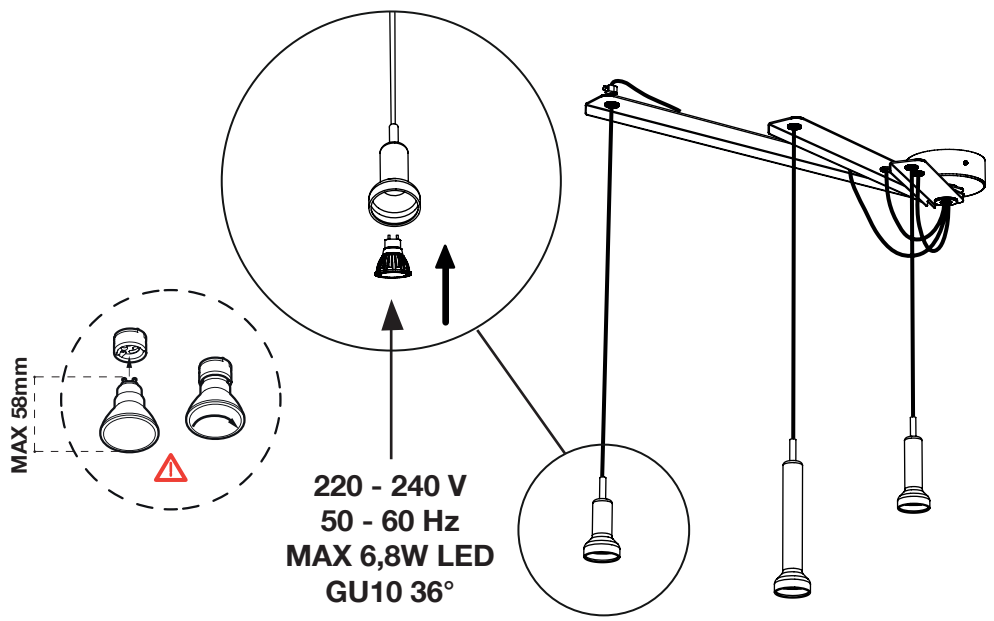

Fig. 3

x 4

Fig. 4

Fig. 5

Fig. 6

Fig. 7

Fig. 8

Fig. 9

MAX 58mm

220 - 240 V
50 - 60 Hz
MAX 6,8W LED
GU10 36°

DANESE

VIA ANTONIO CANOVA 34

20145 MILANO

T. +39.02.349611

F. +39.02.34538211

info@danese milano.com