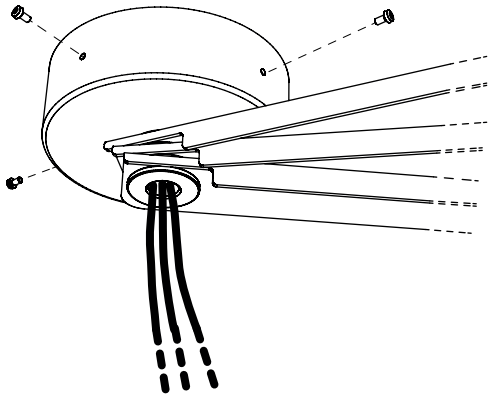

Fig. 3

x 4

Fig. 4

Fig. 5

Fig. 6

Fig. 7

Fig. 8

Fig. 9

MAX 58mm

220 - 240 V
50 - 60 Hz
MAX 6,8W LED
GU10 36°

DANESE

VIA ANTONIO CANOVA 34

20145 MILANO

T. +39.02.349611

F. +39.02.34538211

info@danese milano.com