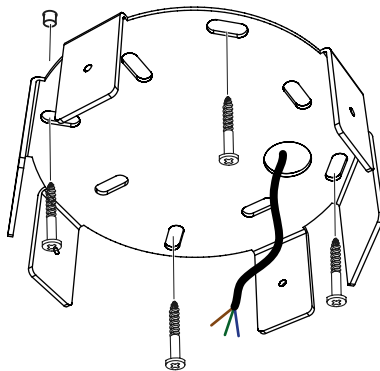

STABLIGHT SMART

suspension

Arik Levy | 2016

DANESE

MILANO

MADE IN ITALY

Fig. 1

Fig. 2

Fig. 3

x 4

Fig. 4

Fig. 5

Fig. 6

Fig. 7

Fig. 8

Fig. 9

MAX 58mm

220 - 240 V
50 - 60 Hz
MAX 6,8W LED
GU10 36°

DANESE

VIA ANTONIO CANOVA 34

20145 MILANO

T. +39.02.349611

F. +39.02.34538211

info@danese milano.com