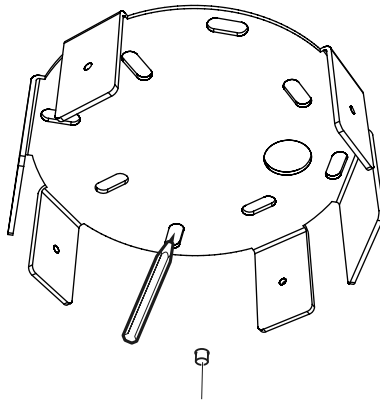

STABLIGHT SMART

suspension

Arik Levy | 2016

DANESE

MILANO

MADE IN ITALY

Fig. 1

Fig. 2

Fig. 3

x 4

Fig. 4

Fig. 5

Fig. 6

Fig. 7

Fig. 8

Fig. 9

MAX 58mm

220 - 240 V
50 - 60 Hz
MAX 6,8W LED
GU10 36°

DANESE

VIA ANTONIO CANOVA 34

20145 MILANO

T. +39.02.349611

F. +39.02.34538211

info@danese milano.com