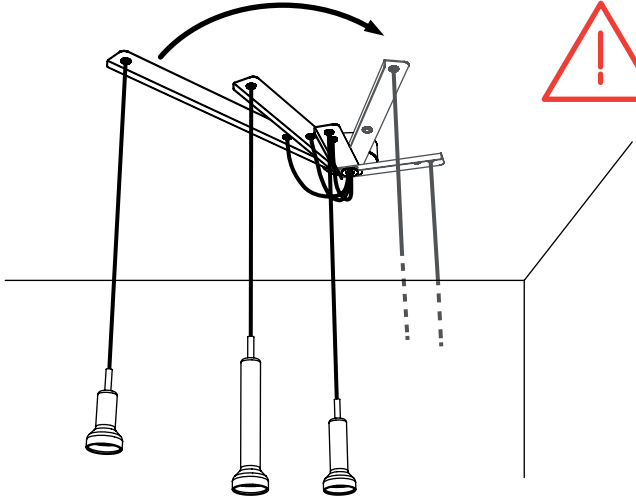

Fig. 3

x 4

Fig. 4

Fig. 5

Fig. 6

Fig. 7

Fig. 8

Fig. 9

MAX 58mm

220 - 240 V
50 - 60 Hz
MAX 6,8W LED
GU10 36°

DANESE

VIA ANTONIO CANOVA 34

20145 MILANO

T. +39.02.349611

F. +39.02.34538211

info@danese milano.com