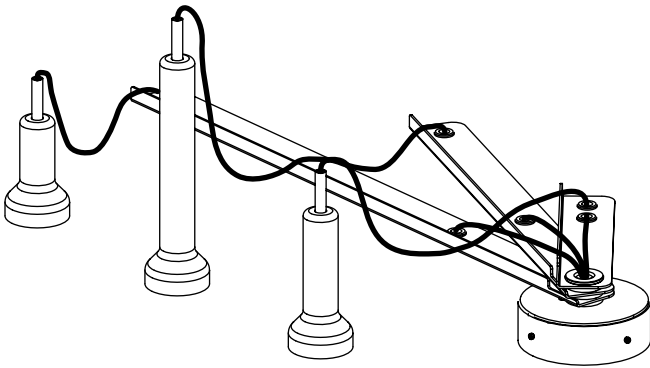

STABLIGHT SMART

suspension

Arik Levy | 2016

DANESE

MILANO

MADE IN ITALY

Fig. 1

Fig. 2

Fig. 3

x 4

Fig. 4

Fig. 5

Fig. 6

Fig. 7

Fig. 8

Fig. 9

MAX 58mm

220 - 240 V
50 - 60 Hz
MAX 6,8W LED
GU10 36°

DANESE

VIA ANTONIO CANOVA 34

20145 MILANO

T. +39.02.349611

F. +39.02.34538211

info@danese milano.com