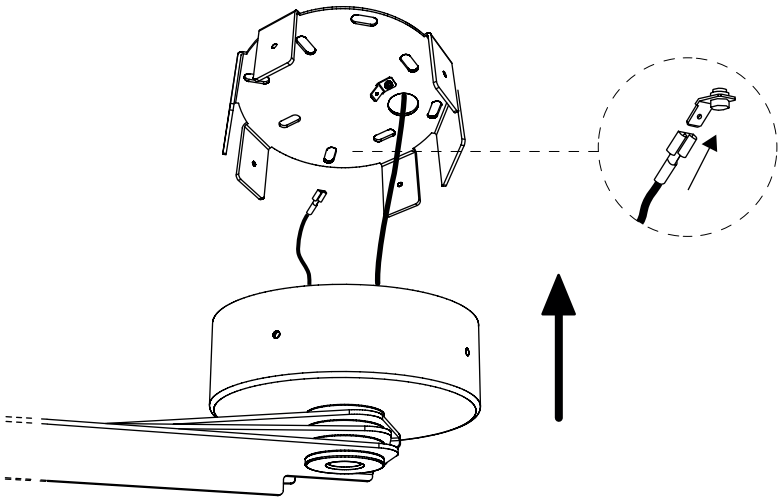

Fig. 3

x 4

Fig. 4

Fig. 5

Fig. 6

Fig. 7

Fig. 8

Fig. 9

MAX 58mm

220 - 240 V
50 - 60 Hz
MAX 6,8W LED
GU10 36°

DANESE

VIA ANTONIO CANOVA 34

20145 MILANO

T. +39.02.349611

F. +39.02.34538211

info@danese milano.com