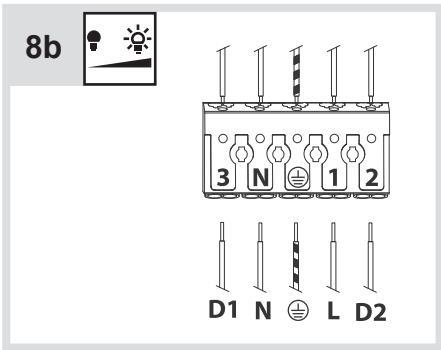

## Surf system

design  
N. Poulton

i

1a

1b

2

3

4

1193 mm

18

20

19

22

21

23

24