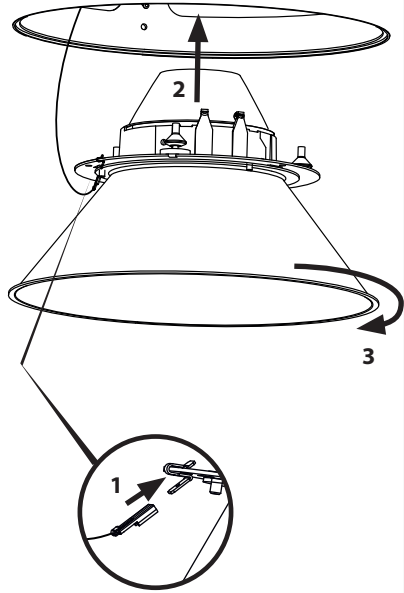

1°

3°

4

TAGORA RECESSED \varnothing 270

	X(mm)	Y(mm)	Z(mm)	H1(mm)	H2(mm)
LED	\varnothing 292	100	150	240	250

1

\varnothing 292 mm

2

\varnothing 4 mm

3

4

Dimmable DALI

Dimmable SwitchDim

5

6

TAGORA RECESSED \varnothing 570