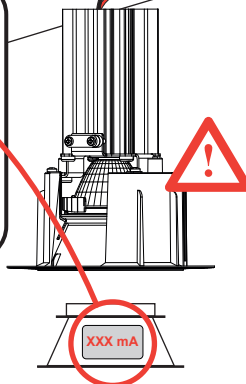

3a LED GU10

3b LED

L_{max} [m]	10	20	50
$\varnothing_{min}$ [mm²]	0,50	1,00	2,50

$L_{max} - \varnothing_{min}$

2°

- + Rosso/Red/Rouge/Rojo/Rot
- Nero/Black/Noir/Negro/Schwarz

1°

3°