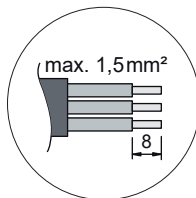

1

2

3a LED GU10

3b LED

L_{max} [m]	10	20	50
\varnothing_{min} [mm ²]	0,50	1,00	2,50

$L_{max} - \varnothing_{min}$

2°

- + Rosso/Red/Rouge/Rojo/Rot
- Nero/Black/Noir/Negro/Schwarz

1°

3°

4

TAGORA RECESSED \varnothing 270

	X(mm)	Y(mm)	Z(mm)	H1(mm)	H2(mm)
LED	\varnothing 292	100	150	240	250

1

\varnothing 292 mm

2

\varnothing 4 mm

3

4

Dimmable DALI

Dimmable SwitchDim

5

6

TAGORA RECESSED \varnothing 570