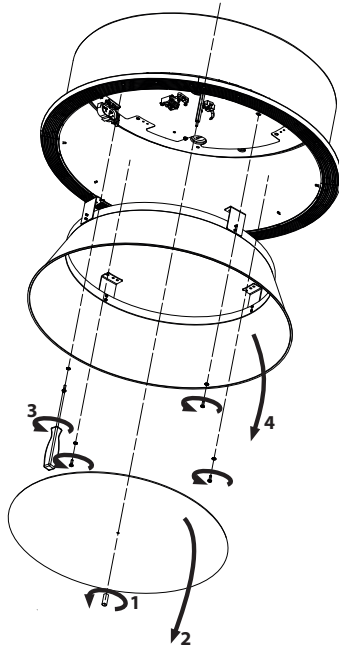

1°

3°

4

TAGORA RECESSED \varnothing 270

	X(mm)	Y(mm)	Z(mm)	H1(mm)	H2(mm)
LED	\varnothing 292	100	150	240	250

1

\varnothing 292 mm

2

\varnothing 4 mm

3

4

Dimmable DALI

Dimmable SwitchDim

5

6

TAGORA RECESSED \varnothing 570

1

2

3

4

Dimmable Dali

Dimmable SwitchDim

5

6