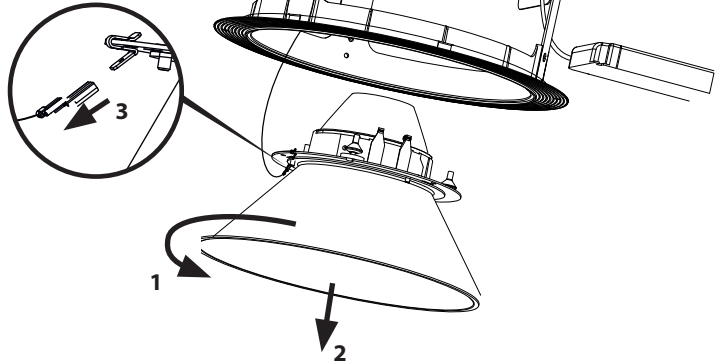

3

4

Dimmable DALI

Dimmable SwitchDim