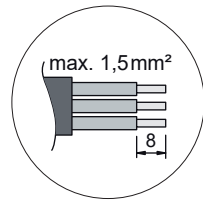

\varnothing 4 mm

3

4

Dimmable DALI

Dimmable SwitchDim

5

6

TAGORA RECESSED \varnothing 570

1

2

3

4

Dimmable Dali

Dimmable SwitchDim

5

6