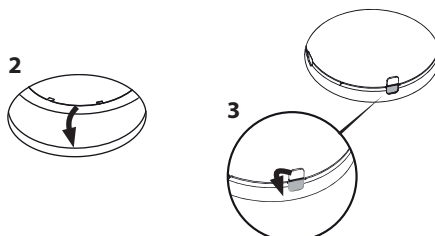

1

2

3a LED GU10

3b LED

L_{max} [m]	10	20	50
\varnothing_{min} [mm ²]	0,50	1,00	2,50

$L_{max} - \varnothing_{min}$

2°

- + Rosso/Red/Rouge/Rojo/Rot
- Nero/Black/Noir/Negro/Schwarz

1°

3°

4

TAGORA RECESSED \varnothing 270

	X(mm)	Y(mm)	Z(mm)	H1(mm)	H2(mm)
LED	\varnothing 292	100	150	240	250

1

\varnothing 292 mm

2