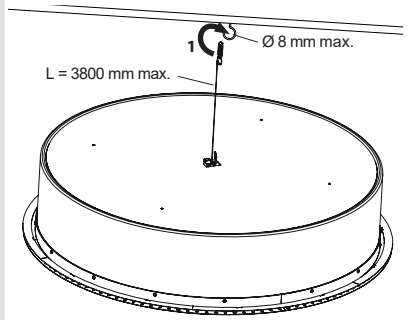

7

TAGORA RECESSED \varnothing 970

3

4

5

Dimmable Dali

Dimmable SwitchDim

6