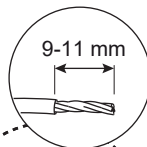

1

2

3a LED GU10

3b LED

L_{max} [m]	10	20	50
\varnothing_{min} [mm ²]	0,50	1,00	2,50

$L_{max} - \varnothing_{min}$

2°

- + Rosso/Red/Rouge/Rojo/Rot
- Nero/Black/Noir/Negro/Schwarz

1°

3°

4

TAGORA RECESSED \varnothing 270

	X(mm)	Y(mm)	Z(mm)	H1(mm)	H2(mm)
LED	\varnothing 292	100	150	240	250

1

\varnothing 292 mm

2