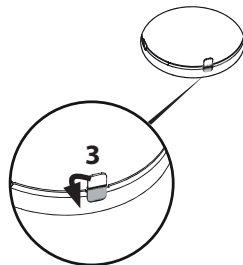

1

2

3a LED GU10

3b LED

L_{max} [m]	10	20	50
\varnothing_{min} [mm ²]	0,50	1,00	2,50

$L_{max} - \varnothing_{min}$

2°

- + Rosso/Red/Rouge/Rojo/Rot
- Nero/Black/Noir/Negro/Schwarz