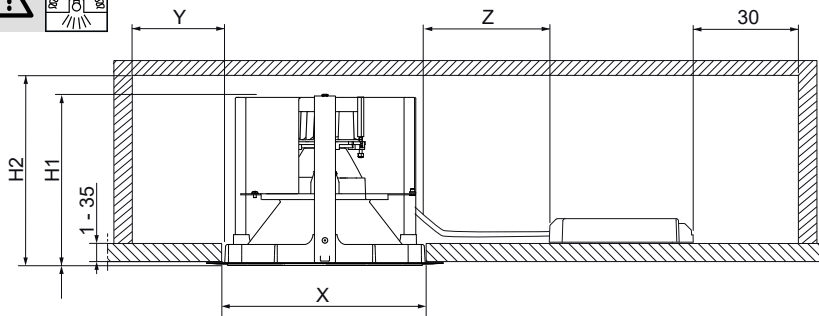

1

2

3a LED GU10

3b LED

L_{max} [m]	10	20	50
\varnothing_{min} [mm ²]	0,50	1,00	2,50

$L_{max} - \varnothing_{min}$

2°

- + Rosso/Red/Rouge/Rojo/Rot
- Nero/Black/Noir/Negro/Schwarz

1°

3°

4

TAGORA RECESSED \varnothing 270

	X(mm)	Y(mm)	Z(mm)	H1(mm)	H2(mm)
LED	\varnothing 292	100	150	240	250

1

\varnothing 292 mm

2