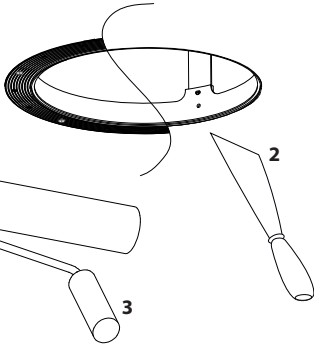

1°

3°

4

TAGORA RECESSED \varnothing 270

	X(mm)	Y(mm)	Z(mm)	H1(mm)	H2(mm)
LED	\varnothing 292	100	150	240	250

1

\varnothing 292 mm

2

\varnothing 4 mm

3

4

Dimmable DALI

Dimmable SwitchDim

5

6

TAGORA RECESSED \varnothing 570

1

2

3

4

Dimmable Dali

Dimmable SwitchDim

5

6