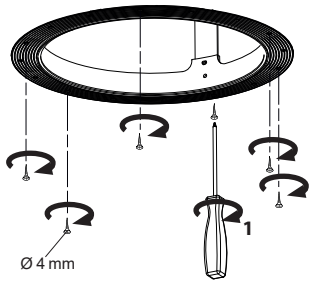

1°

3°

4

TAGORA RECESSED \varnothing 270

	X(mm)	Y(mm)	Z(mm)	H1(mm)	H2(mm)
LED	\varnothing 292	100	150	240	250

1

\varnothing 292 mm

2

\varnothing 4 mm

3

4

Dimmable DALI

Dimmable SwitchDim

5

6

TAGORA RECESSED \varnothing 570

1

2

3

4

Dimmable Dali

Dimmable SwitchDim

5

6