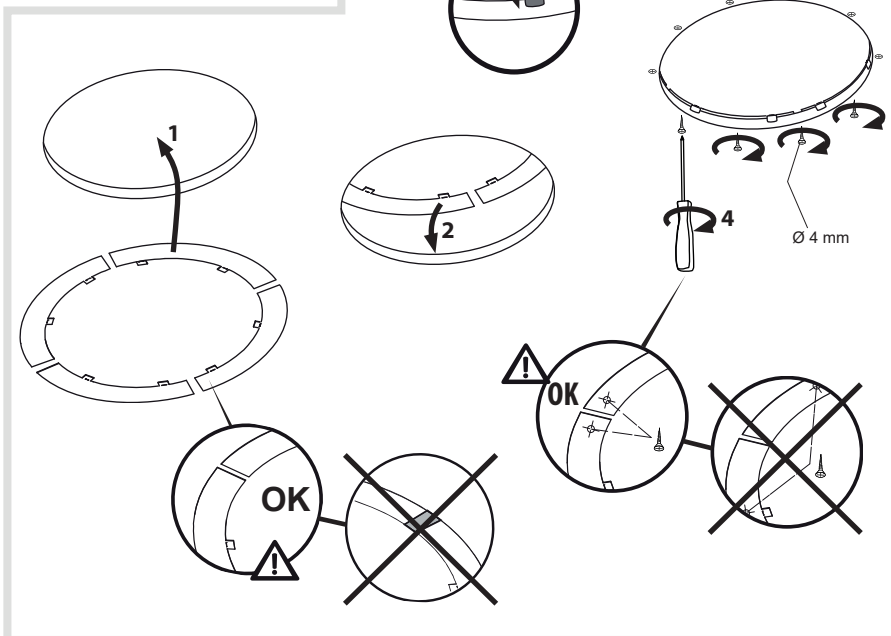

1°

3°

4

TAGORA RECESSED \varnothing 270

	X(mm)	Y(mm)	Z(mm)	H1(mm)	H2(mm)
LED	\varnothing 292	100	150	240	250

1

\varnothing 292 mm

2

\varnothing 4 mm

3

4

Dimmable DALI

Dimmable SwitchDim

5

6

TAGORA RECESSED \varnothing 570

1

2

3

4

Dimmable Dali

Dimmable SwitchDim

5

6