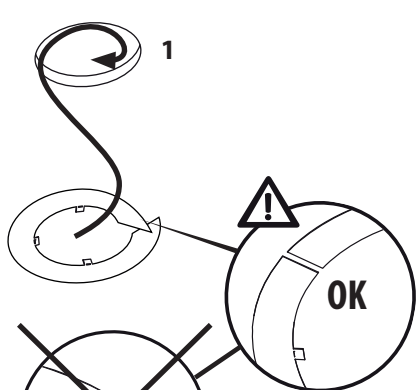

1

2

3a LED GU10

3b LED

L_{max} [m]	10	20	50
\varnothing_{min} [mm ²]	0,50	1,00	2,50

$L_{max} - \varnothing_{min}$

2°

- + Rosso/Red/Rouge/Rojo/Rot
- Nero/Black/Noir/Negro/Schwarz