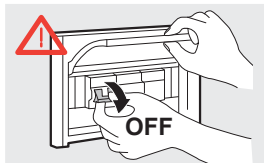

1

2

3a LED GU10

3b LED

L_{max} [m]	10	20	50
\varnothing_{min} [mm ²]	0,50	1,00	2,50

$L_{max} - \varnothing_{min}$

2°

- + Rosso/Red/Rouge/Rojo/Rot
- Nero/Black/Noir/Negro/Schwarz