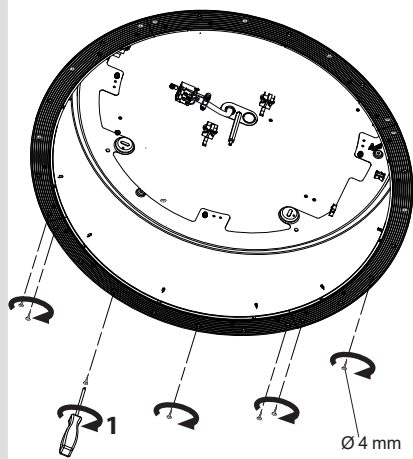

1°

3°

4

TAGORA RECESSED \varnothing 270

	X(mm)	Y(mm)	Z(mm)	H1(mm)	H2(mm)
LED	\varnothing 292	100	150	240	250

1

\varnothing 292 mm

2

\varnothing 4 mm

3

4

Dimmable DALI

Dimmable SwitchDim

5

6

TAGORA RECESSED \varnothing 570

1

2

3

4

Dimmable Dali

Dimmable SwitchDim

5

6

7

TAGORA RECESSED \varnothing 970

3

4

5

Dimmable Dali

Dimmable SwitchDim

6