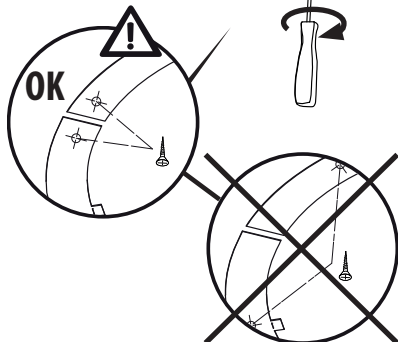

1

2

3a LED GU10

3b LED

L_{max} [m]	10	20	50
\varnothing_{min} [mm ²]	0,50	1,00	2,50

$L_{max} - \varnothing_{min}$

2°

- + Rosso/Red/Rouge/Rojo/Rot
- Nero/Black/Noir/Negro/Schwarz