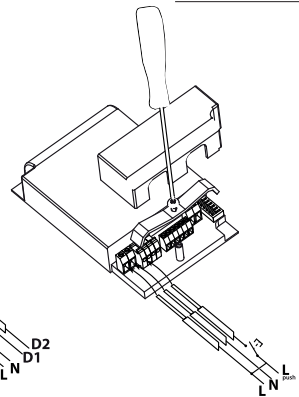

1°

3°

4

TAGORA RECESSED \varnothing 270

	X(mm)	Y(mm)	Z(mm)	H1(mm)	H2(mm)
LED	\varnothing 292	100	150	240	250

1

\varnothing 292 mm

2

\varnothing 4 mm

3

4

Dimmable DALI

Dimmable SwitchDim

5

6

TAGORA RECESSED \varnothing 570

1

2

3

4

Dimmable Dali

Dimmable SwitchDim

5

6