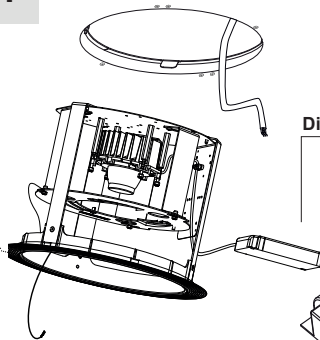

1

2

3a LED GU10

3b LED

L_{max} [m]	10	20	50
\varnothing_{min} [mm ²]	0,50	1,00	2,50

$L_{max} - \varnothing_{min}$

2°

- + Rosso/Red/Rouge/Rojo/Rot
- Nero/Black/Noir/Negro/Schwarz

1°

3°

4

TAGORA RECESSED \varnothing 270

	X(mm)	Y(mm)	Z(mm)	H1(mm)	H2(mm)
LED	\varnothing 292	100	150	240	250

1

\varnothing 292 mm

2

\varnothing 4 mm

3

4

Dimmable DALI

Dimmable SwitchDim

5

6

TAGORA RECESSED \varnothing 570