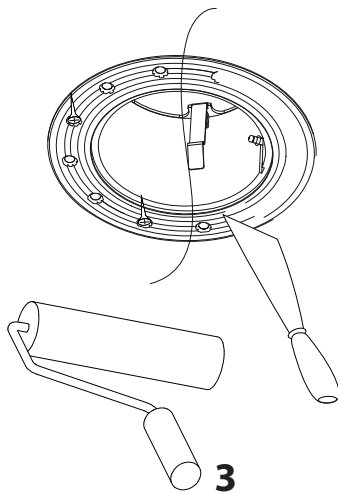

1

2

3a LED GU10

3b LED

L_{max} [m]	10	20	50
\varnothing_{min} [mm ²]	0,50	1,00	2,50

$L_{max} - \varnothing_{min}$

2°

- + Rosso/Red/Rouge/Rojo/Rot
- Nero/Black/Noir/Negro/Schwarz

1°

3°

4

TAGORA RECESSED \varnothing 270

	X(mm)	Y(mm)	Z(mm)	H1(mm)	H2(mm)
LED	\varnothing 292	100	150	240	250

1

\varnothing 292 mm

2