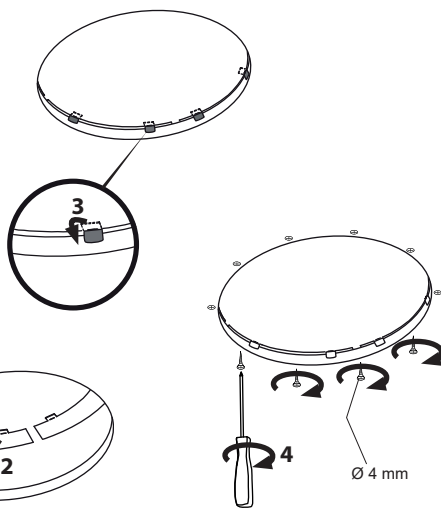

1°

3°

4

TAGORA RECESSED \varnothing 270

	X(mm)	Y(mm)	Z(mm)	H1(mm)	H2(mm)
LED	\varnothing 292	100	150	240	250

1

\varnothing 292 mm

2

\varnothing 4 mm

3

4

Dimmable DALI

Dimmable SwitchDim

5

6

TAGORA RECESSED \varnothing 570

1

2

3

4

Dimmable Dali

Dimmable SwitchDim

5

6