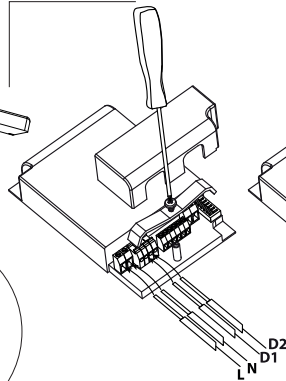

1°

3°

4

TAGORA RECESSED \varnothing 270

	X(mm)	Y(mm)	Z(mm)	H1(mm)	H2(mm)
LED	\varnothing 292	100	150	240	250

1

\varnothing 292 mm

2

\varnothing 4 mm

3

4

Dimmable DALI

Dimmable SwitchDim

5

6

TAGORA RECESSED \varnothing 570

1

2

3

4

Dimmable Dali

Dimmable SwitchDim

5

6