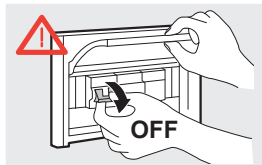

1

2

3a LED GU10

3b LED

L_{max} [m]	10	20	50
\varnothing_{min} [mm ²]	0,50	1,00	2,50

$L_{max} - \varnothing_{min}$

2°

- + Rosso/Red/Rouge/Rojo/Rot
- Nero/Black/Noir/Negro/Schwarz