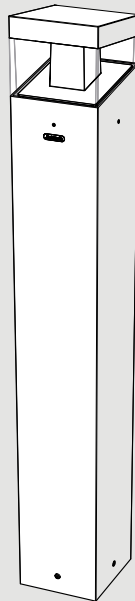

i

500 mm

H07RN-F
Ø 8-12

1

2