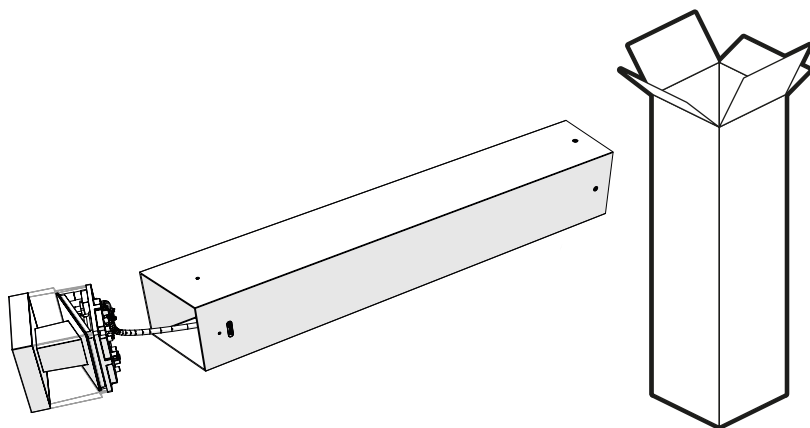

Artemide®

Tetragono

design
E. Gismondi

i

i

500 mm

H07RN-F
Ø 8-12

1