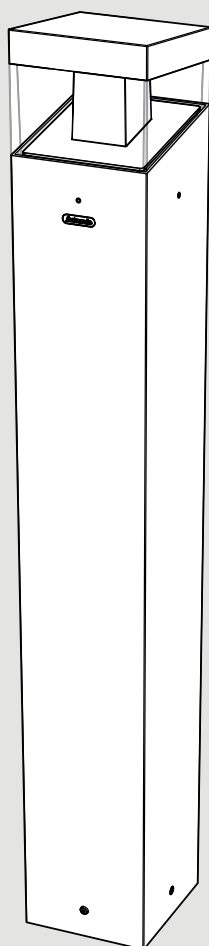

Artemide®

Tetragono

design
E. Gismondi

i

i

500 mm

H07RN-F
Ø 8-12

1