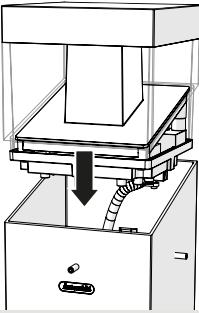

Artemide®

Tetragono

design
E. Gismondi

i

i

500 mm

H07RN-F
Ø 8-12

1