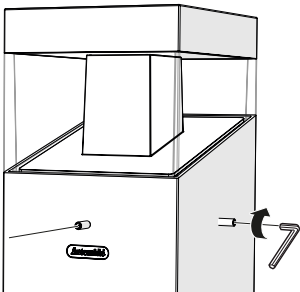

i

500 mm

H07RN-F
Ø 8-12

1

2